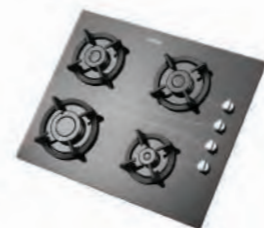

G-۴۶۵۱ i

سایز: ۶۴ x ۵۲ cm

- توان حرارتی مشعل‌ها:
- بالا راست: متوسط ۱/۷ kW
- بالا چپ: متوسط ۱/۷ kW
- پایین راست: کوچک ۱/۳ kW
- پایین چپ: بزرگ ۲/۵ kW
- دارای ناب دوجزئی براق
- پن ساپورت:
- راندمان حرارتی: >۶۰%
- جنس صفحه: شیشه سکوریت