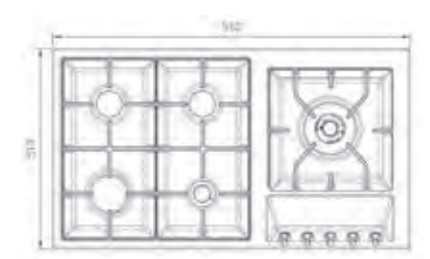

سایز: ۸۶ x ۵۲ cm

1. توان حرارتی مشعل‌ها:
   - بالا راست: متوسط ۱/۷ kW
   - وسط: پلوپز (Wok) ۳/۷ kW
   - بالا چپ: کوچک ۱/۳ kW
   - دارای ناب دوجزئی مات
   - پن ساپورت:
   - راندمان حرارتی:
   - جنس صفحه:
2. پایین راست: متوسط ۱/۷ kW
   - پایین چپ: بزرگ ۲/۵ kW
   - چدنی با لعاب مات >۶۰%
   - استنلس استیل ۱۸/۸

سایز: ۸۸ x ۵۰ cm

1. توان حرارتی مشعل‌ها:
   - بالا راست: متوسط ۱/۷ kW
   - وسط: پلوپز (Wok) ۳/۸ kW
   - بالا چپ: بزرگ ۲/۵ kW
   - دارای ناب دوجزئی مات
   - پن ساپورت:
   - راندمان حرارتی:
   - جنس صفحه:
2. پایین راست: متوسط ۱/۷ kW
   - پایین چپ: کوچک ۱/۳ kW
   - چدنی با لعاب مات >۶۰%
   - استنلس استیل ۱۸/۸

سایز: ۱۲۰ x ۵۱ cm

1. توان حرارتی مشعل‌ها:
   - بالا راست: متوسط ۱/۷ kW
   - وسط راست: پلوپز (Wok) ۳/۷ kW
   - وسط چپ: پلوپز (Wok) ۳/۷ kW
   - بالا چپ: بزرگ ۲/۵ kW
   - دارای ناب دوجزئی مات
   - پن ساپورت:
   - راندمان حرارتی:
   - جنس صفحه:
2. پایین راست: کوچک ۱/۳ kW
   - پایین چپ: متوسط ۱/۷ kW
   - چدنی با لعاب مات >۶۰%
   - استنلس استیل ۱۸/۸

سایز: ۸۶ x ۵۰ cm

1. توان حرارتی مشعل‌ها:
   - بالا راست: متوسط ۱/۷ kW
   - وسط: پلوپز (Wok) ۳/۷ kW
   - بالا چپ: متوسط ۱/۷ kW
   - دارای ناب دوجزئی مات
   - پن ساپورت:
   - راندمان حرارتی:
   - جنس صفحه:
2. پایین راست: کوچک ۱/۳ kW
   - پایین چپ: بزرگ ۲/۵ kW
   - چدنی با لعاب مات >۶۰%
   - استنلس استیل ۱۸/۸

سایز: ۸۶ x ۵۰ cm

1. توان حرارتی مشعل‌ها:
   - بالا راست: بزرگ ۲/۵ kW
   - وسط: پلوپز (Wok) ۳/۷ kW
   - بالا چپ: متوسط ۱/۷ kW
   - دارای ناب دوجزئی مات
   - پن ساپورت:
   - راندمان حرارتی:
   - جنس صفحه:
2. پایین راست: متوسط ۱/۷ kW
   - پایین چپ: کوچک ۱/۳ kW
   - چدنی با لعاب مات >۶۰%
   - استنلس استیل ۱۸/۸

سایز: ۹۱ x ۵۱ cm

1. توان حرارتی مشعل‌ها:
   - راست: پلوپز (Wok) ۳/۷ kW
   - بالا وسط: متوسط ۱/۷ kW
   - بالا چپ: متوسط ۱/۷ kW
   - دارای ناب دوجزئی مات
   - پن ساپورت:
   - راندمان حرارتی:
   - جنس صفحه:
2. پایین وسط: کوچک ۱/۳ kW
   - پایین چپ: بزرگ ۲/۵ kW
   - چدنی با لعاب مات >۶۰%
   - استنلس استیل ۱۸/۸