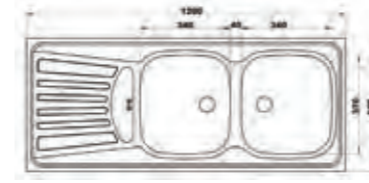

۱۶۵/۶۰

سایز: ۱۰۰ x ۶۰ cm

- عمق لگن: ۱۶۵
- جنس مواد: استنلس استیل ۱۸/۱۰
- ضخامت ورق سینک: ۰/۷ میلی‌متر
- عایق صدا: دارد
- ظرفیت (لیتر): ۱۹
- جهت سینک: راست و چپ
- ضمانت: ۱۰ سال

۲۶۰/۶۰

سایز: ۱۲۰ x ۶۰ cm

- عمق لگن: ۱۲۸
- جنس مواد: استنلس استیل ۱۸/۱۰
- ضخامت ورق سینک: ۰/۷ میلی‌متر
- عایق صدا: دارد
- ظرفیت (لیتر): ۲۸
- جهت سینک: راست و چپ
- ضمانت: ۱۰ سال

۲۱۴/۶۰

سایز: ۱۲۰ x ۶۰ cm

- عمق لگن: ۱۶۵
- جنس مواد: استنلس استیل ۱۸/۱۰
- ضخامت ورق سینک: ۰/۷ میلی‌متر
- عایق صدا: ندارد
- ظرفیت (لیتر): ۳۸
- جهت سینک: راست و چپ
- ضمانت: ۱۰ سال

۱۶۵/۵۰

سایز: ۱۰۰ x ۵۰ cm

- عمق لگن: ۱۶۵
- جنس مواد: استنلس استیل ۱۸/۱۰
- ضخامت ورق سینک: ۰/۷ میلی‌متر
- عایق صدا: دارد
- ظرفیت (لیتر): ۱۹
- جهت سینک: راست و چپ
- ضمانت: ۱۰ سال

۲۶۰/۵۰

سایز: ۱۲۰ x ۵۰ cm

- عمق لگن: ۱۲۸
- جنس مواد: استنلس استیل ۱۸/۱۰
- ضخامت ورق سینک: ۰/۷ میلی‌متر
- عایق صدا: دارد
- ظرفیت (لیتر): ۲۸
- جهت سینک: راست و چپ
- ضمانت: ۱۰ سال

۲۱۵/۶۰

سایز: ۱۲۰ x ۶۰ cm

- عمق لگن: ۱۶۵
- جنس مواد: استنلس استیل ۱۸/۱۰
- ضخامت ورق سینک: ۰/۷ میلی‌متر
- عایق صدا: ندارد
- ظرفیت (لیتر): ۳۸
- جهت سینک: راست و چپ
- ضمانت: ۱۰ سال