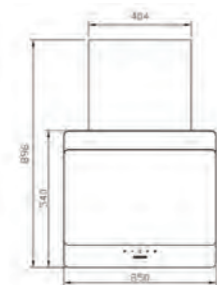

سایز: ۶۰ x ۸۲ x ۳۷ / ۴ cm

- تعداد دور موتور: ۸ دور
- قدرت مکش: ۳۰۰-۷۰۰ مترمکعب بر ساعت
- میزان صدا: ۴۵-۴۸ dB(A)
- صفحه کنترل: لمسی
- فیلتر: ۱ فیلتر آلومینیومی با قابلیت شست و شو
- جنس بدنه: گالوانیزه شیشه
- لامپ: ۲ عدد لامپ LED گرد
- جک: لولای تقویت شده

سایز: ۸۵ x ۸۷ / ۷ x ۳۶ / ۹ cm

- تعداد دور موتور: ۸ دور
- قدرت مکش: ۳۰۰-۸۰۰ مترمکعب بر ساعت
- میزان صدا: ۴۳-۴۵ dB(A)
- صفحه کنترل: لمسی
- فیلتر: ۱ فیلتر آلومینیومی با قابلیت شست و شو
- جنس بدنه: گالوانیزه شیشه
- لامپ: ۱ عدد لامپ SMD ۱۰۰x۱۰
- جک: لولای مفصلی

سایز: ۸۵ x ۸۷ / ۱ x ۴۰ / ۳ cm

- تعداد دور موتور: ۴ دور
- قدرت مکش: ۳۰۰-۸۰۰ مترمکعب بر ساعت
- میزان صدا: ۴۳-۴۵ dB(A)
- صفحه کنترل: لمسی حرکتی
- فیلتر: ۱ فیلتر آلومینیومی با قابلیت شست و شو
- جنس بدنه: گالوانیزه شیشه
- لامپ: ۲ عدد لامپ SMD ۱۸x۵۰
- سنسور دود و حرارت: دارد
- جک: برقی

سایز: ۸۵ x ۸۲ x ۳۶ / ۳ cm

- تعداد دور موتور: ۸ دور
- قدرت مکش: ۳۰۰-۸۰۰ مترمکعب بر ساعت
- میزان صدا: ۴۵-۵۲ dB(A)
- صفحه کنترل: لمسی
- فیلتر: ۱ فیلتر آلومینیومی با قابلیت شست و شو
- جنس بدنه: گالوانیزه شیشه
- لامپ: ۲ عدد لامپ LED گرد
- جک: لولای تقویت شده

سایز: ۸۵ x ۸۱ / ۸ x ۳۹ cm

- تعداد دور موتور: ۸ دور
- قدرت مکش: ۳۰۰-۷۰۰ مترمکعب بر ساعت
- میزان صدا: ۴۵-۴۸ dB(A)
- صفحه کنترل: لمسی
- فیلتر: ۱ فیلتر آلومینیومی با قابلیت شست و شو
- جنس بدنه: گالوانیزه شیشه
- لامپ: ۲ عدد لامپ LED گرد
- جک: لولای تقویت شده

سایز: ۸۵ x ۸۸ / ۴ x ۳۷ / ۲ cm

- تعداد دور موتور: ۸ دور
- قدرت مکش: ۳۰۰-۸۰۰ مترمکعب بر ساعت
- میزان صدا: ۴۳-۴۵ dB(A)
- صفحه کنترل: لمسی
- فیلتر: ۱ فیلتر آلومینیومی با قابلیت شست و شو
- جنس بدنه: گالوانیزه شیشه
- لامپ: ۱ عدد لامپ SMD ۱۰۰x۱۰
- جک: لولای مفصلی