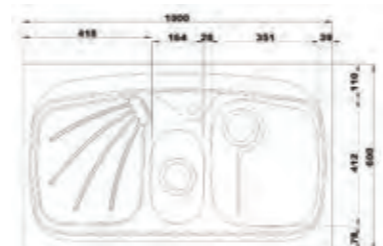

۶۱۱/۶۰

سایز: ۱۰۰ x ۶۰ cm

- عمق لگن: ۱۷۵
- جنس مواد: استنلس استیل ۱۸/۱۰
- ضخامت ورق سینک: ۰/۸ میلیمتر
- عایق صدا: دارد
- ظرفیت (لیتر): ۳۹
- جهت سینک: راست و چپ
- ضمانت: ۱۰ سال

۶۱۲/۵۰

سایز: ۱۲۰ x ۵۰ cm

- عمق لگن: ۱۷۵
- جنس مواد: استنلس استیل ۱۸/۱۰
- ضخامت ورق سینک: ۰/۸ میلیمتر
- عایق صدا: دارد
- ظرفیت (لیتر): ۳۶
- جهت سینک: راست و چپ
- ضمانت: ۱۰ سال

۶۱۸/۶۰

سایز: ۸۰ x ۶۰ cm

- عمق لگن: ۱۷۵
- جنس مواد: استنلس استیل ۱۸/۱۰
- ضخامت ورق سینک: ۰/۸ میلیمتر
- عایق صدا: دارد
- ظرفیت (لیتر): ۲۱
- جهت سینک: راست و چپ
- ضمانت: ۱۰ سال

۷۱۱/۶۰

سایز: ۱۰۰ x ۶۰ cm

- عمق لگن: ۲۰۵
- جنس مواد: استنلس استیل ۱۸/۱۰
- ضخامت ورق سینک: ۰/۸ میلیمتر
- عایق صدا: دارد
- ظرفیت (لیتر): ۲۸
- جهت سینک: راست و چپ
- ضمانت: ۱۰ سال

۶۱۰/۶۰

سایز: ۱۰۰ x ۶۰ cm

- عمق لگن: ۱۷۵
- جنس مواد: استنلس استیل ۱۸/۱۰
- ضخامت ورق سینک: ۰/۸ میلیمتر
- عایق صدا: دارد
- ظرفیت (لیتر): ۲۶
- جهت سینک: راست و چپ
- ضمانت: ۱۰ سال

۶۱۴/۶۰

سایز: ۱۲۰ x ۶۰ cm

- عمق لگن: ۱۷۵
- جنس مواد: استنلس استیل ۱۸/۱۰
- ضخامت ورق سینک: ۰/۸ میلیمتر
- عایق صدا: دارد
- ظرفیت (لیتر): ۳۹
- جهت سینک: راست و چپ
- ضمانت: ۱۰ سال