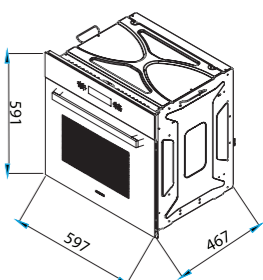

فرگازی

سایز: 60x60x54 cm

- دستور پخت: ۲ عملکرد
- مجهز به فن داخلی (پخش کننده حرارت)
- مجهز به فن تهویه هوا (خنک کننده)
- تایمر لمسی
- دارای دو سینی عمیق و کم عمق لعابی
- درب شیشه ای دو جداره (قابل تعویض)
- گریل: ندارد
- یخ زدایی: ندارد
- جوجه گردان: دارد
- حجم ۶۰ لیتر

فر برقی

سایز: 60x60x54 cm

- دستور پخت: ۱۴ عملکرد
- مجهز به فن داخلی (پخش کننده حرارت)
- مجهز به فن تهویه هوا (خنک کننده)
- مولتی تاج با حساسیت بالا
- دارای دو سینی عمیق و کم عمق لعابی
- دارای سنسور پخت غذا
- درب شیشه ای دو جداره (قابل تعویض)
- گریل: دارد
- یخ زدایی: دارد
- جوجه گردان: دارد
- حجم ۶۰ لیتر

فر برقی - گازی

سایز: 60x60x54 cm

- دستور پخت: ۴ عملکرد
- مجهز به فن داخلی (پخش کننده حرارت)
- مجهز به فن تهویه هوا (خنک کننده)
- دارای ولوم و مولتی تاج با حساسیت بالا
- دارای دو سینی عمیق و کم عمق لعابی
- درب شیشه ای دو جداره (قابل تعویض)
- گریل: دارد
- یخ زدایی: دارد
- جوجه گردان: دارد
- حجم ۶۰ لیتر

فر برقی

سایز: 60x60x54 cm

- دستور پخت: ۱۴ عملکرد
- مجهز به فن داخلی (پخش کننده حرارت)
- مجهز به فن تهویه هوا (خنک کننده)
- مولتی تاج با حساسیت بالا
- دارای دو سینی عمیق و کم عمق لعابی
- دارای سنسور پخت غذا
- درب شیشه ای دو جداره (قابل تعویض)
- گریل: دارد
- یخ زدایی: دارد
- جوجه گردان: دارد
- حجم ۶۰ لیتر