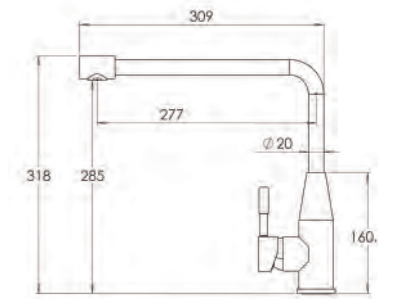

- ارتفاع: ۲۸/۵ سانتی متر
- جنس: استنلس استیل
- نوع مصرف: شیرآلات بهداشتی آشپزخانه
- زاویه چرخش: ۳۶۰
- عملکرد: ترکیب سرد و گرم
- خروجی آب: ۸/۳ لیتر بر دقیقه
- کارتریج: سرامیکی
- دسته: اهرمی
- استفاده از هوا دهنده کمپانی نئوپرل سوئیس