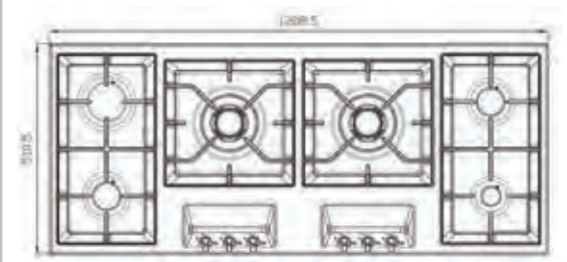

سایز: ۸۶ x ۵۲ cm

1. توان حرارتی مشعل‌ها:
   - بالا راست: متوسط ۱/۷ kW
   - وسط: پلوپز (Wok) ۳/۷ kW
   - بالا چپ: کوچک ۱/۳ kW
   - دارای ناب دوجزئی مات
   - پن ساپورت:
   - راندمان حرارتی:
   - جنس صفحه:
2. پایین راست: متوسط ۱/۷ kW
   - پایین چپ: بزرگ ۲/۵ kW
   - چدنی با لعاب مات >۶۰%
   - استنلس استیل ۱۸/۸

سایز: ۸۸ x ۵۰ cm

1. توان حرارتی مشعل‌ها:
   - بالا راست: متوسط ۱/۷ kW
   - وسط: پلوپز (Wok) ۳/۸ kW
   - بالا چپ: بزرگ ۲/۵ kW
   - دارای ناب دوجزئی مات
   - پن ساپورت:
   - راندمان حرارتی:
   - جنس صفحه:
2. پایین راست: متوسط ۱/۷ kW
   - پایین چپ: کوچک ۱/۳ kW
   - چدنی با لعاب مات >۶۰%
   - استنلس استیل ۱۸/۸

سایز: ۱۲۰ x ۵۱ cm

1. توان حرارتی مشعل‌ها:
   - بالا راست: متوسط ۱/۷ kW
   - وسط راست: پلوپز (Wok) ۳/۷ kW
   - وسط چپ: پلوپز (Wok) ۳/۷ kW
   - بالا چپ: بزرگ ۲/۵ kW
   - دارای ناب دوجزئی مات
   - پن ساپورت:
   - راندمان حرارتی:
   - جنس صفحه:
2. پایین راست: کوچک ۱/۳ kW
   - پایین چپ: متوسط ۱/۷ kW
   - چدنی با لعاب مات >۶۰%
   - استنلس استیل ۱۸/۸

سایز: ۸۶ x ۵۰ cm

1. توان حرارتی مشعل‌ها:
   - بالا راست: متوسط ۱/۷ kW
   - وسط: پلوپز (Wok) ۳/۷ kW
   - بالا چپ: متوسط ۱/۷ kW
   - دارای ناب دوجزئی مات
   - پن ساپورت:
   - راندمان حرارتی:
   - جنس صفحه:
2. پایین راست: کوچک ۱/۳ kW
   - پایین چپ: بزرگ ۲/۵ kW
   - چدنی با لعاب مات >۶۰%
   - استنلس استیل ۱۸/۸

سایز: ۸۶ x ۵۰ cm

1. توان حرارتی مشعل‌ها:
   - بالا راست: بزرگ ۲/۵ kW
   - وسط: پلوپز (Wok) ۳/۷ kW
   - بالا چپ: متوسط ۱/۷ kW
   - دارای ناب دوجزئی مات
   - پن ساپورت:
   - راندمان حرارتی:
   - جنس صفحه:
2. پایین راست: متوسط ۱/۷ kW
   - پایین چپ: کوچک ۱/۳ kW
   - چدنی با لعاب مات >۶۰%
   - استنلس استیل ۱۸/۸

سایز: ۹۱ x ۵۱ cm

1. توان حرارتی مشعل‌ها:
   - راست: پلوپز (Wok) ۳/۷ kW
   - بالا وسط: متوسط ۱/۷ kW
   - بالا چپ: متوسط ۱/۷ kW
   - دارای ناب دوجزئی مات
   - پن ساپورت:
   - راندمان حرارتی:
   - جنس صفحه:
2. پایین وسط: کوچک ۱/۳ kW
   - پایین چپ: بزرگ ۲/۵ kW
   - چدنی با لعاب مات >۶۰%
   - استنلس استیل ۱۸/۸