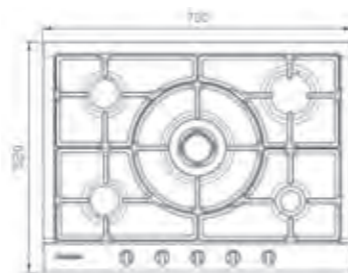

سایز: ۷۰ x ۵۲ cm

- توان حرارتی مشعل‌ها:
- بالا راست: بزرگ ۳ kW
- وسط: پلويز (Wok) ۳/۸ kW
- بالا چپ: متوسط ۱/۷۵ kW
- دارای ناب دوجزئی مات
- پن ساپورت:
- ترموکوپل:
- راندمان حرارتی:
- جنس صفحه:
- پایین راست: کوچک ۱ kW
- پایین چپ: متوسط ۱/۷۵ kW
- چدنی با لعاب مات
- Top Time
- >۶۰%
- استنلس استیل ۱۸/۸

سایز: ۹۱/۵ x ۵۲ cm

- توان حرارتی مشعل‌ها:
- بالا راست: متوسط ۱/۷۵ kW
- وسط: دوال (Dual) ۵ kW
- بالا چپ: کوچک ۱ kW
- دارای ناب دوجزئی مات
- پن ساپورت:
- ترموکوپل:
- راندمان حرارتی:
- جنس صفحه:
- پایین راست: متوسط ۱/۷۵ kW
- پایین چپ: بزرگ ۳ kW
- چدنی با لعاب مات
- Top Time
- >۶۰%
- استنلس استیل ۱۸/۸

سایز: ۸۶ x ۵۰ cm

- توان حرارتی مشعل‌ها:
- بالا راست: بزرگ ۳ kW
- وسط: دوال (Dual) ۵ kW
- بالا چپ: متوسط ۱/۷۵ kW
- دارای ناب دوجزئی مات
- پن ساپورت:
- ترموکوپل:
- راندمان حرارتی:
- جنس صفحه:
- پایین راست: متوسط ۱/۷۵ kW
- پایین چپ: کوچک ۱ kW
- چدنی با لعاب مات
- Top Time
- >۶۰%
- استنلس استیل ۱۸/۸

سایز: ۶۰ x ۵۰ cm

- توان حرارتی مشعل‌ها:
- بالا راست: متوسط ۱/۷۵ kW
- بالا چپ: پلويز (Wok) ۳/۸ kW
- دارای ناب دوجزئی مات
- پن ساپورت:
- ترموکوپل:
- راندمان حرارتی:
- جنس صفحه:
- پایین راست: متوسط ۱/۷۵ kW
- پایین چپ: کوچک ۱ kW
- چدنی با لعاب مات
- Top Time
- >۶۰%
- استنلس استیل ۱۸/۸

سایز: ۵۹ x ۵۲ cm

- توان حرارتی مشعل‌ها:
- بالا راست: متوسط شف ۲/۵ kW
- وسط: پلويز (Wok) ۴ kW
- دارای ناب دوجزئی مات
- پن ساپورت:
- ترموکوپل:
- راندمان حرارتی:
- جنس صفحه:
- پایین راست: کوچک ۱ kW
- پایین چپ: پلويز (Wok) ۴ kW
- چدنی با لعاب مات
- Top Time
- >۶۰%
- استنلس استیل ۱۸/۸

سایز: ۸۷/۵ x ۴۹ cm

- توان حرارتی مشعل‌ها:
- بالا راست: بزرگ ۳ kW
- وسط: پلويز (Wok) ۴ kW
- بالا چپ: متوسط ۱/۹ kW
- دارای ناب دوجزئی مات
- پن ساپورت:
- ترموکوپل:
- راندمان حرارتی:
- جنس صفحه:
- پایین راست: کوچک ۱ kW
- پایین چپ: متوسط ۱/۹ kW
- چدنی با لعاب مات
- Top Time
- >۶۰%
- استنلس استیل ۱۸/۸