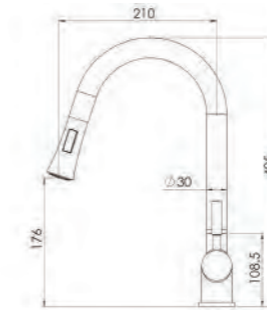

- ارتفاع: ۱۷/۶ سانتی متر
- جنس: استنلس استیل
- نوع مصرف: شیرآلات بهداشتی آشپزخانه
- زاویه چرخش: ۳۶۰
- عملکرد: ترکیب سرد و گرم
- خروجی آب: ۸/۳ لیتر بر دقیقه
- کارتریج سرامیکی
- دسته اهرمی
- استفاده از هوا دهنده کمپانی نئوپرل سوئیس