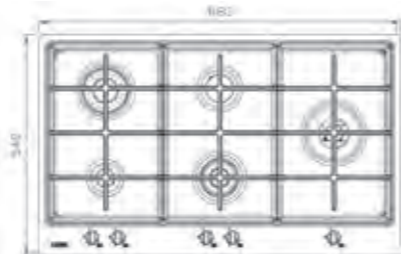

سایز: ۹۱ x ۵۱ cm

- توان حرارتی مشعل‌ها:
- بالا راست: متوسط ۱/۹ kW
- وسط: پلويز (Wok) ۴ kW
- بالا چپ: متوسط ۱/۹ kW
- دارای ناب دوجزئی مات
- پن ساپورت:
- ترموکوپل:
- راندمان حرارتی:
- جنس صفحه:
- پایین راست: کوچک ۱ kW
- پایین وسط: متوسط ماهی ۱/۸ kW
- پایین چپ: کوچک ۱ kW
- چدنی با لعاب مات
- Top Time
- >۶۰%
- استنلس استیل ۱۸/۸

سایز: ۹۳ x ۵۲ / ۵ cm

- توان حرارتی مشعل‌ها:
- بالا راست: بزرگ ۳ kW
- بالا وسط: پلويز (Wok) ۳/۸ kW
- بالا چپ: متوسط ۱/۷۵ kW
- دارای ناب دوجزئی مات
- پن ساپورت:
- ترموکوپل:
- راندمان حرارتی:
- جنس صفحه:
- پایین راست: متوسط ۱/۷۵ kW
- پایین وسط: متوسط ماهی ۱/۸ kW
- پایین چپ: کوچک ۱ kW
- چدنی با لعاب مات
- Top Time
- >۶۰%
- استنلس استیل ۱۸/۸

سایز: ۸۴ x ۵۲ cm

- توان حرارتی مشعل‌ها:
- بالا راست: بزرگ شف ۳/۵ kW
- بالا وسط: بزرگ ۳ kW
- بالا چپ: متوسط ۱/۹ kW
- دارای ناب دوجزئی مات
- پن ساپورت:
- ترموکوپل:
- راندمان حرارتی:
- جنس صفحه:
- پایین راست: کوچک شف ۱/۲ kW
- پایین وسط: متوسط ۱/۹ kW
- پایین چپ: پلويز (Wok) ۴ kW
- چدنی با لعاب مات
- Top Time
- >۶۰%
- استنلس استیل ۱۸/۸

سایز: ۸۸ x ۵۴ cm

- توان حرارتی مشعل‌ها:
- بالا راست: متوسط ۱/۹ kW
- وسط: پلويز (Wok) ۴ kW
- بالا چپ: بزرگ شف ۳/۵ kW
- دارای ناب دوجزئی مات
- پن ساپورت:
- ترموکوپل:
- راندمان حرارتی:
- جنس صفحه:
- پایین راست: متوسط شف ۲/۵ kW
- پایین چپ: کوچک ۱ kW
- چدنی با لعاب مات
- Top Time
- >۶۰%
- استنلس استیل ۱۸/۸

سایز: ۸۸ x ۵۴ cm

- توان حرارتی مشعل‌ها:
- بالا راست: پلويز (Wok) ۴ kW
- بالا وسط: متوسط ۱/۹ kW
- بالا چپ: بزرگ شف ۳/۵ kW
- دارای ناب دوجزئی مات
- پن ساپورت:
- ترموکوپل:
- راندمان حرارتی:
- جنس صفحه:
- با قابلیت انتخاب شعله پلويز در راست یا چپ
- پایین وسط: متوسط شف ۲/۵ kW
- پایین چپ: کوچک ۱ kW
- چدنی با لعاب مات
- Top Time
- >۶۰%
- استنلس استیل ۱۸/۸

سایز: ۱۲۰ x ۵۱ cm

- توان حرارتی مشعل‌ها:
- بالا راست: متوسط شف ۲/۵ kW
- بالا چپ: بزرگ شف ۳/۵ kW
- وسط راست: پلويز (Wok) ۴ kW
- وسط چپ: پلويز (Wok) ۴ kW
- دارای ناب دوجزئی مات
- پن ساپورت:
- ترموکوپل:
- راندمان حرارتی:
- جنس صفحه:
- پایین راست: کوچک ۱ kW
- پایین چپ: متوسط شف ۱/۹ kW
- چدنی با لعاب مات
- Top Time
- >۶۰%
- استنلس استیل ۱۸/۸