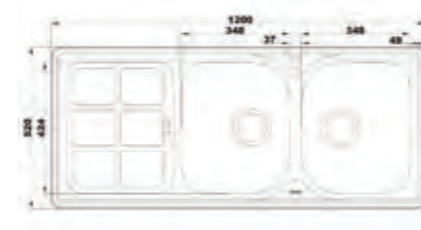

۱۷۰

سایز: ۴۶ cm

- عمق لگن: ۲۱۵
- آب بندی: دارد
- جنس مواد: استنلس استیل ۱۸/۱۰
- ضخامت ورق سینک: ۰/۸ میلیمتر
- عایق صدا: دارد
- ظرفیت (لیتر): ۲۶
- جهت سینک: وسط
- ضمانت: ۱۰ سال

۲۰۰

سایز: ۱۰۰ x ۵۲ cm

- عمق لگن: ۱۳۵
- آب بندی: دارد
- جنس مواد: استنلس استیل ۱۸/۱۰
- ضخامت ورق سینک: ۰/۷ میلیمتر
- عایق صدا: دارد
- ظرفیت (لیتر): ۲۸
- جهت سینک: راست و چپ
- ضمانت: ۱۰ سال

۲۱۵

سایز: ۱۲۰ x ۵۲ cm

- عمق لگن: ۱۷۰
- آب بندی: دارد
- جنس مواد: استنلس استیل ۱۸/۱۰
- ضخامت ورق سینک: ۰/۷ میلیمتر
- عایق صدا: دارد
- ظرفیت (لیتر): ۴۱
- جهت سینک: راست و چپ
- ضمانت: ۱۰ سال

۲۱۴

سایز: ۱۲۰ x ۵۲ cm

- عمق لگن: ۱۷۰
- آب بندی: دارد
- جنس مواد: استنلس استیل ۱۸/۱۰
- ضخامت ورق سینک: ۰/۷ میلیمتر
- عایق صدا: دارد
- ظرفیت (لیتر): ۴۱
- جهت سینک: راست و چپ
- ضمانت: ۱۰ سال

۲۷۰

سایز: ۱۱۶ x ۵۱ cm

- عمق لگن: ۱۳۵
- آب بندی: دارد
- جنس مواد: استنلس استیل ۱۸/۱۰
- ضخامت ورق سینک: ۰/۷ میلیمتر
- عایق صدا: دارد
- ظرفیت (لیتر): ۲۸
- جهت سینک: راست و چپ
- ضمانت: ۱۰ سال