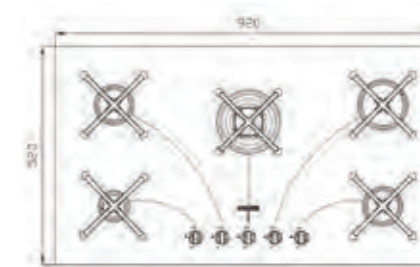

اجاق‌گازهای ایتالیایی سرامیکی

اجاق‌گازهای استیل البرز دارای ۲۴ ماه ضمانت
و دارای ۱۰ سال خدمات پس از فروش می‌باشند.

C- ۵۹۰۲

سایز: ۹۲ x ۵۲ cm

- توان حرارتی مشعل‌ها:
 - بالا راست: بزرگ ۳kW
 - وسط: پلویز (Wok) ۳/۸ kW
 - بالا چپ: متوسط ۱/۷۵ kW
- پایین راست: متوسط ۱/۷۵ kW
- پایین چپ: کوچک ۱ kW
- دارای ناپ دو جزئی برآق
- پن سایپورت:
- چدنی با لعاب برآق
- ترموکوپل:
- راندمان حرارتی:
- جنس صفحه: شیشه سرامیک