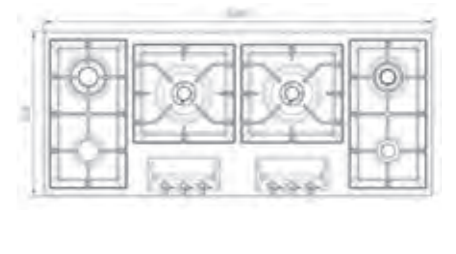

سایز: ۹۱ x ۵۱ cm

- توان حرارتی مشعل‌ها:
- بالا راست: متوسط ۱/۹ kW
- وسط: پلويز (Wok) ۴ kW
- بالا چپ: متوسط ۱/۹ kW
- دارای ناب دوجزئی مات
- پن ساپورت:
- ترموکوپل:
- راندمان حرارتی:
- جنس صفحه:
- پایین راست: کوچک ۱ kW
- پایین وسط: متوسط ماهی ۱/۸ kW
- پایین چپ: کوچک ۱ kW
- چدنی با لعاب مات
- Top Time
- >۶۰%
- استنلس استیل ۱۸/۸

سایز: ۹۳ x ۵۲ / ۵ cm

- توان حرارتی مشعل‌ها:
- بالا راست: بزرگ ۳ kW
- بالا وسط: پلويز (Wok) ۳/۸ kW
- بالا چپ: متوسط ۱/۷۵ kW
- دارای ناب دوجزئی مات
- پن ساپورت:
- ترموکوپل:
- راندمان حرارتی:
- جنس صفحه:
- پایین راست: متوسط ۱/۷۵ kW
- پایین وسط: متوسط ماهی ۱/۸ kW
- پایین چپ: کوچک ۱ kW
- چدنی با لعاب مات
- Top Time
- >۶۰%
- استنلس استیل ۱۸/۸

سایز: ۸۴ x ۵۲ cm

- توان حرارتی مشعل‌ها:
- بالا راست: بزرگ شف ۳/۵ kW
- بالا وسط: بزرگ ۳ kW
- بالا چپ: متوسط ۱/۹ kW
- دارای ناب دوجزئی مات
- پن ساپورت:
- ترموکوپل:
- راندمان حرارتی:
- جنس صفحه:
- پایین راست: کوچک شف ۱/۲ kW
- پایین وسط: متوسط ۱/۹ kW
- پایین چپ: پلويز (Wok) ۴ kW
- چدنی با لعاب مات
- Top Time
- >۶۰%
- استنلس استیل ۱۸/۸

سایز: ۸۸ x ۵۴ cm

- توان حرارتی مشعل‌ها:
- بالا راست: متوسط ۱/۹ kW
- وسط: پلويز (Wok) ۴ kW
- بالا چپ: بزرگ شف ۳/۵ kW
- دارای ناب دوجزئی مات
- پن ساپورت:
- ترموکوپل:
- راندمان حرارتی:
- جنس صفحه:
- پایین راست: متوسط شف ۲/۵ kW
- پایین چپ: کوچک ۱ kW
- چدنی با لعاب مات
- Top Time
- >۶۰%
- استنلس استیل ۱۸/۸

سایز: ۸۸ x ۵۴ cm

- توان حرارتی مشعل‌ها:
- بالا راست: پلويز (Wok) ۴ kW
- بالا وسط: متوسط ۱/۹ kW
- بالا چپ: بزرگ شف ۳/۵ kW
- دارای ناب دوجزئی مات
- پن ساپورت:
- ترموکوپل:
- راندمان حرارتی:
- جنس صفحه:
- با قابلیت انتخاب شعله پلويز در راست یا چپ
- پایین وسط: متوسط شف ۲/۵ kW
- پایین چپ: کوچک ۱ kW
- چدنی با لعاب مات
- Top Time
- >۶۰%
- استنلس استیل ۱۸/۸

سایز: ۱۲۰ x ۵۱ cm

- توان حرارتی مشعل‌ها:
- بالا راست: متوسط شف ۲/۵ kW
- بالا چپ: بزرگ شف ۳/۵ kW
- وسط راست: پلويز (Wok) ۴ kW
- وسط چپ: پلويز (Wok) ۴ kW
- دارای ناب دوجزئی مات
- پن ساپورت:
- ترموکوپل:
- راندمان حرارتی:
- جنس صفحه:
- پایین راست: کوچک ۱ kW
- پایین چپ: متوسط شف ۱/۹ kW
- چدنی با لعاب مات
- Top Time
- >۶۰%
- استنلس استیل ۱۸/۸