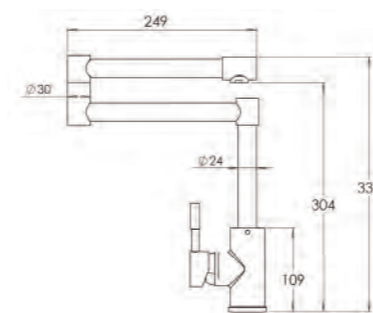

- ارتفاع: ۳۵/۴ سانتی متر
- جنس: استنلس استیل
- نوع مصرف: شیرآلات بهداشتی آشپزخانه
- زاویه چرخش: ۳۶۰
- عملکرد: ترکیب سرد و گرم
- خروجی آب: ۸/۳ لیتر بر دقیقه
- کارتریج سرامیکی
- دسته اهرمی
- استفاده از هوا دهنده کمپانی نئوپرل سوئیس