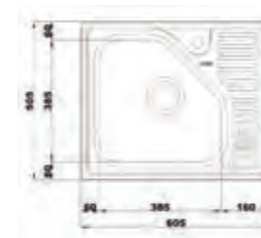

- عمق لگن: ۲۰۵
- آب بندی: دارد
- جنس مواد: استنلس استیل ۱۸/۱۰
- ضخامت ورق سینک: ۰/۸ میلی‌متر
- عایق صدا: دارد
- ظرفیت (لیتر): ۵۶
- جهت سینک: راست و چپ
- ضمانت: ۱۰ سال

۸۱۰

سایز: ۶۰ x ۵۰ cm

- عمق لگن: ۱۶۵
- آب بندی: دارد
- جنس مواد: استنلس استیل ۱۸/۱۰
- ضخامت ورق سینک: ۰/۸ میلی‌متر
- عایق صدا: دارد
- ظرفیت (لیتر): ۱۹
- جهت سینک: وسط
- ضمانت: ۱۰ سال

۸۱۲

سایز: ۱۰۰ x ۵۲ cm

- عمق لگن: ۱۸۰
- آب بندی: دارد
- جنس مواد: استنلس استیل ۱۸/۱۰
- ضخامت ورق سینک: ۰/۸ میلی‌متر
- عایق صدا: دارد
- ظرفیت (لیتر): ۴۵
- جهت سینک: راست و چپ
- ضمانت: ۱۰ سال

۷۶۲

سایز: ۱۱۶ x ۵۲ cm