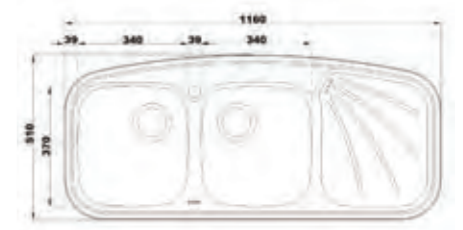

۱۷۰

سایز: ۴۶ cm

- عمق لگن: ۲۱۵
- آب بندی: دارد
- جنس مواد: استنلس استیل ۱۸/۱۰
- ضخامت ورق سینک: ۰/۸ میلیمتر
- عایق صدا: دارد
- ظرفیت (لیتر): ۲۶
- جهت سینک: وسط
- ضمانت: ۱۰ سال

۲۰۰

سایز: ۱۰۰ x ۵۲ cm

- عمق لگن: ۱۳۵
- آب بندی: دارد
- جنس مواد: استنلس استیل ۱۸/۱۰
- ضخامت ورق سینک: ۰/۷ میلیمتر
- عایق صدا: دارد
- ظرفیت (لیتر): ۲۸
- جهت سینک: راست و چپ
- ضمانت: ۱۰ سال

۲۱۵

سایز: ۱۲۰ x ۵۲ cm

- عمق لگن: ۱۷۰
- آب بندی: دارد
- جنس مواد: استنلس استیل ۱۸/۱۰
- ضخامت ورق سینک: ۰/۷ میلیمتر
- عایق صدا: دارد
- ظرفیت (لیتر): ۴۱
- جهت سینک: راست و چپ
- ضمانت: ۱۰ سال

۲۱۴

سایز: ۱۲۰ x ۵۲ cm

- عمق لگن: ۱۷۰
- آب بندی: دارد
- جنس مواد: استنلس استیل ۱۸/۱۰
- ضخامت ورق سینک: ۰/۷ میلیمتر
- عایق صدا: دارد
- ظرفیت (لیتر): ۴۱
- جهت سینک: راست و چپ
- ضمانت: ۱۰ سال

۲۷۰

سایز: ۱۱۶ x ۵۱ cm

- عمق لگن: ۱۳۵
- آب بندی: دارد
- جنس مواد: استنلس استیل ۱۸/۱۰
- ضخامت ورق سینک: ۰/۷ میلیمتر
- عایق صدا: دارد
- ظرفیت (لیتر): ۲۸
- جهت سینک: راست و چپ
- ضمانت: ۱۰ سال