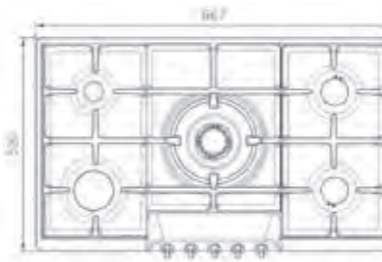

S-5906

سایز: ۸۶ x ۵۰ cm

1. توان حرارتی مشعل‌ها:
   - بالا راست: بزرگ ۳ kW
   - وسط: پلوپز (Wok) ۳/۸ kW
   - بالا چپ: متوسط ۱/۷۵ kW
   - دارای ناب دوجزئی مات
   - پن سایپورت:
   - ترموکوپل:
   - راندمان حرارتی:
   - جنس صفحه:
2. پایین راست: متوسط ۱/۷۵ kW
   - پایین چپ: کوچک ۱ kW
   - چدنی با لعاب مات
   - Top Time
   - >۶۰%
   - استنلس استیل ۱۸/۸

S-5910

سایز: ۸۸ x ۵۰ cm

1. توان حرارتی مشعل‌ها:
   - بالا راست: متوسط شف ۲/۵ kW
   - وسط: پلوپز (Wok) ۴ kW
   - بالا چپ: بزرگ شف ۳/۵ kW
   - دارای ناب دوجزئی مات
   - پن سایپورت:
   - ترموکوپل:
   - راندمان حرارتی:
   - جنس صفحه:
2. پایین راست: متوسط ۱/۹ kW
   - پایین چپ: کوچک ۱ kW
   - چدنی با لعاب مات
   - Top Time
   - >۶۰%
   - استنلس استیل ۱۸/۸

S-5907

سایز: ۸۷ x ۵۲ cm

1. توان حرارتی مشعل‌ها:
   - بالا راست: متوسط ۱/۷۵ kW
   - وسط: پلوپز (Wok) ۳/۸ kW
   - بالا چپ: متوسط ۱ kW
   - دارای ناب دوجزئی مات
   - پن سایپورت:
   - ترموکوپل:
   - راندمان حرارتی:
   - جنس صفحه:
2. پایین راست: متوسط ۱/۷۵ kW
   - پایین چپ: بزرگ ۳ kW
   - چدنی با لعاب مات
   - Top Time
   - >۶۰%
   - استنلس استیل ۱۸/۸

S-5905

سایز: ۸۶ x ۵۰ cm

1. توان حرارتی مشعل‌ها:
   - بالا راست: متوسط ۱/۷۵ kW
   - وسط: پلوپز (Wok) ۳/۸ kW
   - بالا چپ: متوسط ۱/۷۵ kW
   - دارای ناب دوجزئی مات
   - پن سایپورت:
   - ترموکوپل:
   - راندمان حرارتی:
   - جنس صفحه:
2. پایین راست: کوچک ۱ kW
   - پایین چپ: بزرگ ۳ kW
   - چدنی با لعاب مات
   - Top Time
   - >۶۰%
   - استنلس استیل ۱۸/۸

S-5909

سایز: ۹۱ x ۵۱ cm

1. توان حرارتی مشعل‌ها:
   - وسط: پلوپز (Wok) ۴ kW
   - بالا وسط: متوسط ۱/۹ kW
   - بالا چپ: متوسط ۱/۹ kW
   - دارای ناب دوجزئی مات
   - پن سایپورت:
   - ترموکوپل:
   - راندمان حرارتی:
   - جنس صفحه:
2. پایین وسط: کوچک ۱ kW
   - پایین چپ: بزرگ ۳ kW
   - چدنی با لعاب مات
   - Top Time
   - >۶۰%
   - استنلس استیل ۱۸/۸

S-5908

سایز: ۸۶ x ۵۰ cm

1. توان حرارتی مشعل‌ها:
   - بالا راست: متوسط ۱/۷۵ kW
   - بالا چپ: کوچک ۱ kW
   - وسط راست: متوسط ۱/۷۵ kW
   - دارای ناب دوجزئی مات
   - پن سایپورت:
   - ترموکوپل:
   - راندمان حرارتی:
   - جنس صفحه:
2. پایین وسط: متوسط ماهی ۱/۸ kW
   - چپ وسط: پلوپز (Wok) ۳/۸ kW
   - چدنی با لعاب مات
   - Top Time
   - >۶۰%
   - استنلس استیل ۱۸/۸