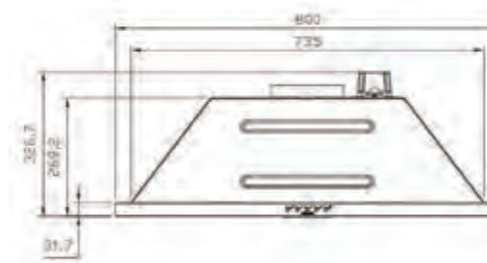

سایز: ۷۰ x ۲۸ x ۳۹/۲ cm

- تعداد دور موتور: ۸ دور
- قدرت مکش: ۳۰۰-۸۰۰ مترمکعب بر ساعت
- میزان صدا: ۴۳-۴۵ dB(A)
- صفحه کنترل: لمسی
- فیلتر: فیلتر آلومینیومی با قابلیت شست‌وشو
- جنس بدنه: استیل شیشه
- لامپ: ۲ عدد لامپ SMD

سایز: ۷۰ x ۲۸ x ۳۵/۵ cm

- تعداد دور موتور: ۳ دور
- قدرت مکش: ۳۰۰-۸۰۰ مترمکعب بر ساعت
- میزان صدا: ۴۳-۴۵ dB(A)
- صفحه کنترل: مکانیکال (دکمه‌ای)
- فیلتر: ۲ فیلتر آلومینیومی با قابلیت شست‌وشو
- جنس بدنه: گالوانیزه
- لامپ: ۱ عدد لامپ SMD

سایز: ۸۰ x ۲۸ x ۳۵/۷ cm

- تعداد دور موتور: ۳ دور
- قدرت مکش: ۳۰۰-۸۰۰ مترمکعب بر ساعت
- میزان صدا: ۴۳-۴۵ dB(A)
- صفحه کنترل: مکانیکال (دکمه‌ای)
- فیلتر: فیلتر آلومینیومی با قابلیت شست‌وشو
- جنس بدنه: استیل
- لامپ: ۱ عدد لامپ SMD

سایز: ۷۰ x ۲۸ x ۳۸/۴ cm

- تعداد دور موتور: ۸ دور
- قدرت مکش: ۳۰۰-۸۰۰ مترمکعب بر ساعت
- میزان صدا: ۴۳-۴۵ dB(A)
- صفحه کنترل: لمسی
- فیلتر: ۱ فیلتر آلومینیومی با قابلیت شست‌وشو
- جنس بدنه: گالوانیزه شیشه
- لامپ: ۱ عدد لامپ SMD