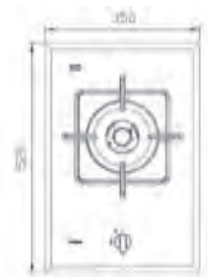

سایز: ۳۵ x ۵۲ cm

- توان حرارتی مشعل‌ها:
  بالا: بزرگ ۲/۵ kW
  پایین: کوچک ۱/۳ kW

چدنی با لعاب مات
>۶۰%
شیشه سکوریت

- دارای ناب دوجزئی برآق
- پن ساپورت:
- رانده‌مان حرارتی:
- جنس صفحه:

سایز: ۵۲ x ۵۲ cm

- توان حرارتی مشعل‌ها:
  راست: بزرگ ۲/۵ kW
  بالا چپ: متوسط ۱/۷ kW

پایین چپ: کوچک ۱/۳ kW

چدنی با لعاب مات
>۶۰%
شیشه سکوریت

- دارای ناب دوجزئی برآق
- پن ساپورت:
- رانده‌مان حرارتی:
- جنس صفحه:

سایز: ۳۵ x ۵۲ cm

- توان حرارتی مشعل‌ها:
  وسط: پلوپز (Wok) ۳/۷kW

چدنی با لعاب مات
>۶۰%
شیشه سکوریت

- دارای ناب دوجزئی برآق
- پن ساپورت:
- رانده‌مان حرارتی:
- جنس صفحه: