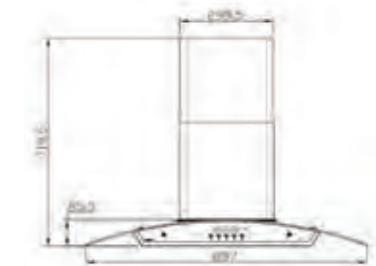

1. سایز: ۹۰ X ۷۲ / ۱ X ۴۷ / ۸ CM
2. تعداد دور موتور: ۸ دور
   - قدرت مکش: ۳۰۰-۹۰۰ مترمکعب بر ساعت
   - میزان صدا: ۴۵-۴۸ dB(A)
   - صفحه کنترل: لمسی
   - فیلتر: ۲ فیلتر آلومینیومی با قابلیت شست‌وشو
   - جنس بدنه: استیل، شیشه
   - لامپ: ۲ عدد لامپ LED گرد

1. سایز: ۹۰ X ۶۷ / ۴ X ۴۷ / ۴ CM
2. تعداد دور موتور: ۸ دور
   - قدرت مکش: ۳۰۰-۷۰۰ مترمکعب بر ساعت
   - میزان صدا: ۴۳-۵۲ dB(A)
   - صفحه کنترل: لمسی
   - فیلتر: ۳ فیلتر آلومینیومی با قابلیت شست‌وشو
   - جنس بدنه: استیل، شیشه
   - لامپ: ۲ عدد لامپ LED مستطیلی

1. سایز: ۹۰ X ۷۰ / ۳ X ۵۲ / ۱ CM
2. تعداد دور موتور: ۴ دور
   - قدرت مکش: ۳۰۰-۸۰۰ مترمکعب بر ساعت
   - میزان صدا: ۴۵-۴۸ dB(A)
   - صفحه کنترل: لمسی حرکتی
   - فیلتر: ۱ فیلتر آلومینیومی با قابلیت شست‌وشو
   - جنس بدنه: گالوانیزه شیشه
   - لامپ: ۱ عدد لامپ فلوروسنت
   - سنسور دود و حرارت: دارد

1. سایز: ۹۰ X ۷۲ / ۱ X ۴۸ CM
2. تعداد دور موتور: ۳ دور
   - قدرت مکش: ۳۰۰-۸۰۰ مترمکعب بر ساعت
   - میزان صدا: ۴۵-۴۸ dB(A)
   - صفحه کنترل: لمسی
   - فیلتر: ۲ فیلتر آلومینیومی با قابلیت شست‌وشو
   - جنس بدنه: استیل، شیشه
   - لامپ: ۲ عدد لامپ LED گرد
   - سنسور دود: دارد

1. سایز: ۹۰ X ۷۵ / ۴ X ۴۷ / ۸ CM
2. تعداد دور موتور: ۳ دور
   - قدرت مکش: ۳۰۰-۸۰۰ مترمکعب بر ساعت
   - میزان صدا: ۴۵-۴۸ dB(A)
   - صفحه کنترل: لمسی
   - فیلتر: ۲ فیلتر آلومینیومی با قابلیت شست‌وشو
   - جنس بدنه: استیل، شیشه
   - لامپ: ۲ عدد لامپ LED گرد
   - سنسور دود: دارد

1. سایز: ۹۰ X ۷۱ / ۹ X ۴۸ CM
2. تعداد دور موتور: ۳ دور
   - قدرت مکش: ۳۰۰-۹۰۰ مترمکعب بر ساعت
   - میزان صدا: ۴۸-۵۲ dB(A)
   - صفحه کنترل: دکمه‌ای
   - فیلتر: ۲ فیلتر آلومینیومی با قابلیت شست‌وشو
   - جنس بدنه: استیل، شیشه
   - لامپ: ۲ عدد لامپ LED گرد