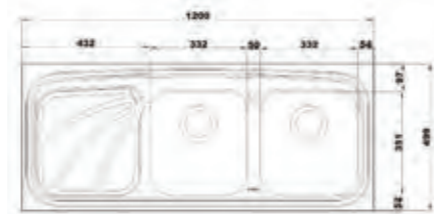

۷۲۵/۵۰

سایز: ۱۲۰ x ۵۰ cm

- عمق لگن: ۱۷۵
- جنس مواد: استنلس استیل ۱۸/۱۰
- ضخامت ورق سینک: ۰/۸ میلیمتر
- عایق صدا: دارد
- ظرفیت (لیتر): ۳۶
- جهت سینک: راست و چپ
- ضمانت: ۱۰ سال

۷۲۵/۶۰

سایز: ۱۲۰ x ۶۰ cm

- عمق لگن: ۲۰۵
- جنس مواد: استنلس استیل ۱۸/۱۰
- ضخامت ورق سینک: ۰/۸ میلیمتر
- عایق صدا: دارد
- ظرفیت (لیتر): ۵۰
- جهت سینک: راست و چپ
- ضمانت: ۱۰ سال

۶۱۱/۶۰

سایز: ۱۰۰ x ۶۰ cm

- عمق لگن: ۱۷۵
- جنس مواد: استنلس استیل ۱۸/۱۰
- ضخامت ورق سینک: ۰/۸ میلیمتر
- عایق صدا: دارد
- ظرفیت (لیتر): ۳۹
- جهت سینک: راست و چپ
- ضمانت: ۱۰ سال

۶۱۲/۵۰

سایز: ۱۲۰ x ۵۰ cm

- عمق لگن: ۱۷۵
- جنس مواد: استنلس استیل ۱۸/۱۰
- ضخامت ورق سینک: ۰/۸ میلیمتر
- عایق صدا: دارد
- ظرفیت (لیتر): ۳۶
- جهت سینک: راست و چپ
- ضمانت: ۱۰ سال

۶۱۸/۶۰

سایز: ۸۰ x ۶۰ cm

- عمق لگن: ۱۷۵
- جنس مواد: استنلس استیل ۱۸/۱۰
- ضخامت ورق سینک: ۰/۸ میلیمتر
- عایق صدا: دارد
- ظرفیت (لیتر): ۲۱
- جهت سینک: راست و چپ
- ضمانت: ۱۰ سال

۷۱۱/۶۰

سایز: ۱۰۰ x ۶۰ cm

- عمق لگن: ۲۰۵
- جنس مواد: استنلس استیل ۱۸/۱۰
- ضخامت ورق سینک: ۰/۸ میلیمتر
- عایق صدا: دارد
- ظرفیت (لیتر): ۲۸
- جهت سینک: راست و چپ
- ضمانت: ۱۰ سال