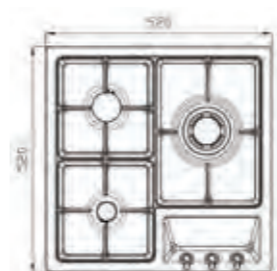

S-۲۳۵۱

سایز: ۳۳ x ۵۲ cm

- توان حرارتی مشعل‌ها: بالا: بزرگ ۳ kW
- پایین: کوچک ۱ kW
- دارای ناب دوجزئی مات
- پن سایورت:
- ترموکوپل:
- راندمان حرارتی:
- جنس صفحه:
- چدنی با لعاب مات
- Top Time
- >۶۰%
- استنلس استیل ۱۸/۸

S-۳۵۵۱

سایز: ۵۲ x ۵۲ cm

- توان حرارتی مشعل‌ها: راست: پلوپز (Wok) ۳/۸ kW
- بالا چپ: متوسط ۱/۷۵ kW
- پایین چپ: کوچک ۱ kW
- دارای ناب دوجزئی مات
- پن سایورت:
- ترموکوپل:
- راندمان حرارتی:
- جنس صفحه:
- چدنی با لعاب مات
- Top Time
- >۶۰%
- استنلس استیل ۱۸/۸

S-۳۶۵۱

سایز: ۶۱ x ۵۵ cm

- توان حرارتی مشعل‌ها: راست: پلوپز (Wok) ۴ kW
- بالا چپ: کوچک ۱ kW
- پایین چپ: متوسط شف ۲/۵ kW
- دارای ناب دوجزئی مات
- پن سایورت:
- ترموکوپل:
- راندمان حرارتی:
- جنس صفحه:
- چدنی با لعاب مات
- Top Time
- >۶۰%
- استنلس استیل ۱۸/۸

S-۲۳۵۲

سایز: ۲۸ x ۵۱ cm

- توان حرارتی مشعل‌ها: بالا: بزرگ شف ۳/۵ kW
- پایین: کوچک شف ۱ kW
- دارای ناب دوجزئی مات
- پن سایورت:
- ترموکوپل:
- راندمان حرارتی:
- جنس صفحه:
- چدنی با لعاب مات
- Top Time
- >۶۰%
- استنلس استیل ۱۸/۸