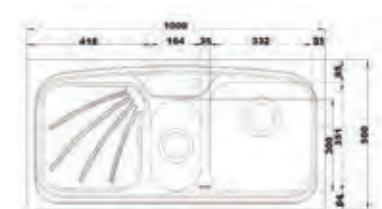

۵۳۰/۶۰

سایز: ۱۴۰ x ۶۰ cm

- عمق لگن: ۲۰۵
- جنس مواد: استنلس استیل ۱۸/۱۰
- ضخامت ورق سینک: ۰/۸ میلی‌متر
- عایق صدا: دارد
- ظرفیت (لیتر): ۵۵
- جهت سینک: راست و چپ
- ضمانت: ۱۰ سال

۶۰۸/۶۰

سایز: ۸۰ x ۶۰ cm

- عمق لگن: ۱۷۵
- جنس مواد: استنلس استیل ۱۸/۱۰
- ضخامت ورق سینک: ۰/۸ میلی‌متر
- عایق صدا: دارد
- ظرفیت (لیتر): ۳۶
- جهت سینک: راست و چپ
- ضمانت: ۱۰ سال

۶۱۰/۵۰

سایز: ۱۰۰ x ۵۰ cm

- عمق لگن: ۱۷۵
- جنس مواد: استنلس استیل ۱۸/۱۰
- ضخامت ورق سینک: ۰/۸ میلی‌متر
- عایق صدا: دارد
- ظرفیت (لیتر): ۲۳
- جهت سینک: راست و چپ
- ضمانت: ۱۰ سال

۲۷۰/۵۰

سایز: ۱۲۰ x ۵۰ cm

- عمق لگن: ۱۳۵
- جنس مواد: استنلس استیل ۱۸/۱۰
- ضخامت ورق سینک: ۰/۷ میلی‌متر
- عایق صدا: دارد
- ظرفیت (لیتر): ۲۸
- جهت سینک: راست و چپ
- ضمانت: ۱۰ سال