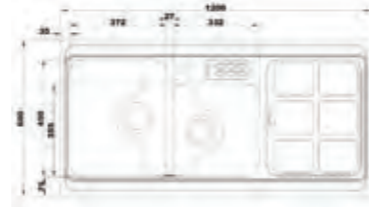

۸۱۵/۶۰

سایز: ۱۲۰ x ۶۰ cm

- عمق لگن: ۱۸۰
- جنس مواد: استنلس استیل ۱۸/۱۰
- ضخامت ورق سینک: ۰/۸ میلی‌متر
- عایق صدا: دارد
- ظرفیت (لیتر): ۴۵
- جهت سینک: راست و چپ
- ضمانت: ۱۰ سال

۹۳۰ زیرکابینتی

سایز: ۴۱ x ۴۷ cm

- عمق لگن: ۲۰۵
- جنس مواد: استنلس استیل ۱۸/۱۰
- ضخامت ورق سینک: ۰/۸ میلی‌متر
- عایق صدا: دارد
- ظرفیت (لیتر): ۲۸
- جهت سینک: وسط
- ضمانت: ۱۰ سال

۹۳۵ زیرکابینتی

سایز: ۷۹/۵ x ۴۷ cm

- عمق لگن: ۲۰۵
- جنس مواد: استنلس استیل ۱۸/۱۰
- ضخامت ورق سینک: ۰/۸ میلی‌متر
- عایق صدا: دارد
- ظرفیت (لیتر): ۵۶
- جهت سینک: وسط
- ضمانت: ۱۰ سال

۸۱۳/۶۰

سایز: ۱۰۰ x ۶۰ cm

- عمق لگن: ۱۸۰
- جنس مواد: استنلس استیل ۱۸/۱۰
- ضخامت ورق سینک: ۰/۸ میلی‌متر
- عایق صدا: دارد
- ظرفیت (لیتر): ۴۵
- جهت سینک: راست و چپ
- ضمانت: ۱۰ سال

۸۱۴/۶۰

سایز: ۱۲۰ x ۶۰ cm

- عمق لگن: ۱۸۰
- جنس مواد: استنلس استیل ۱۸/۱۰
- ضخامت ورق سینک: ۰/۸ میلی‌متر
- عایق صدا: دارد
- ظرفیت (لیتر): ۴۵
- جهت سینک: راست و چپ
- ضمانت: ۱۰ سال

۹۰۵ زیرکابینتی

سایز: ۸۳/۵ x ۵۵ cm

- عمق لگن: ۲۳۵
- جنس مواد: استنلس استیل ۱۸/۱۰
- ضخامت ورق سینک: ۰/۸ میلی‌متر
- عایق صدا: دارد
- ظرفیت (لیتر): ۷۲
- جهت سینک: راست و چپ
- ضمانت: ۱۰ سال