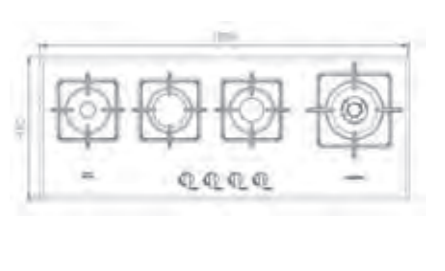

سایز: ۱۰۵ x ۴۱ cm

- توان حرارتی مشعل‌ها:
  راست: پلوپز ۴ kW (Wok)
  وسط: متوسط ۱/۹ kW
  چپ: کوچک ۱ kW
  چپ: بزرگ ۳ kW
- دارای ناب دوجزئی براق
- پن ساپورت:
  ترموکوپل:
  راندمان حرارتی:
  جنس صفحه:
- چدنی با لعاب مات
  Top Time
  >۶۰%
  شیشه سکوریت