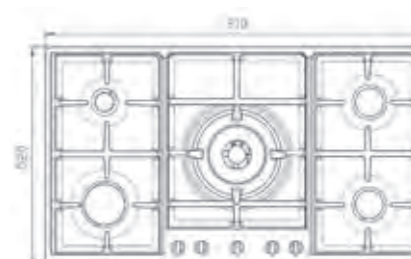

سایز: ۳۳ x ۵۲ cm

- توان حرارتی مشعل‌ها:
  بالا: بزرگ ۲/۵ kW
  پایین: کوچک ۱/۳ kW
- دارای ناب دوجزئی مات
- پن ساپورت:
- راندمان حرارتی: >۶۰%
- جنس صفحه: استنلس استیل ۱۸/۸

چدنی با لعاب مات
>۶۰%
استنلس استیل ۱۸/۸

سایز: ۵۲ x ۵۲ cm

- توان حرارتی مشعل‌ها:
  راست: پلوپز (Wok) ۳/۷kW
  بالا چپ: متوسط ۱/۷ kW
  دارای ناب دوجزئی مات
- پن ساپورت:
- راندمان حرارتی: >۶۰%
- جنس صفحه: استنلس استیل ۱۸/۸

چدنی با لعاب مات
>۶۰%
استنلس استیل ۱۸/۸

سایز: ۵۹ x ۵۲ cm

- توان حرارتی مشعل‌ها:
  بالا راست: متوسط ۱/۷ kW
  بالا چپ: متوسط ۱/۷ kW
  دارای ناب دوجزئی مات
- پن ساپورت:
- راندمان حرارتی: >۶۰%
- جنس صفحه: استنلس استیل ۱۸/۸

چدنی با لعاب مات
>۶۰%
استنلس استیل ۱۸/۸

سایز: ۹۱/۵ x ۵۰ cm

- توان حرارتی مشعل‌ها:
  بالا راست: متوسط ۱/۷ kW
  وسط: پلوپز (Wok) ۳/۷ kW
  بالا چپ: بزرگ ۱/۳ kW
  دارای ناب دوجزئی مات
- پن ساپورت:
- راندمان حرارتی: >۶۰%
- جنس صفحه: استنلس استیل ۱۸/۸

چدنی با لعاب مات
>۶۰%
استنلس استیل ۱۸/۸

سایز: ۶۰ x ۵۰ cm

- توان حرارتی مشعل‌ها:
  بالا راست: متوسط ۱/۷ kW
  بالا چپ: پلوپز (Wok) ۳/۷kW
  دارای ناب دوجزئی مات
- پن ساپورت:
- راندمان حرارتی: >۶۰%
- جنس صفحه: استنلس استیل ۱۸/۸

چدنی با لعاب مات
>۶۰%
استنلس استیل ۱۸/۸