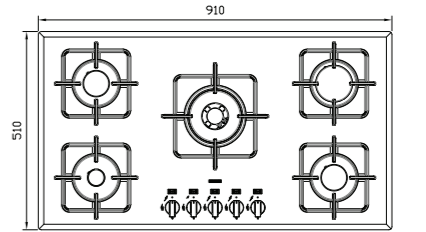

G-۵۹۱۰

سایز: ۹۱ x ۵۱ cm

- توان حرارتی مشعل‌ها:
- بالا راست: بزرگ ۳ kW
- وسط: پلوپز (Wok) ۴ kW
- بالا چپ: متوسط ۱/۹ kW
- دارای ناب دوجزئی براق
- پن سایپورت:
- ترموکوپل:
- راندمان حرارتی:
- جنس صفحه:
- پایین راست: کوچک شف ۱ kW
- پایین چپ: متوسط ۱/۹ kW
- بالا چپ: متوسط ۱/۹ kW
- دارای ناب دوجزئی براق
- پن سایپورت:
- ترموکوپل:
- راندمان حرارتی:
- جنس صفحه:

G-۵۹۱۰w

سایز: ۹۱ x ۵۱ cm

- توان حرارتی مشعل‌ها:
- بالا راست: بزرگ ۳ kW
- وسط: پلوپز (Wok) ۴ kW
- بالا چپ: متوسط ۱/۹ kW
- دارای ناب دوجزئی براق
- پن سایپورت:
- ترموکوپل:
- راندمان حرارتی:
- جنس صفحه:
- پایین راست: کوچک شف ۱ kW
- پایین چپ: متوسط ۱/۹ kW
- بالا چپ: متوسط ۱/۹ kW
- دارای ناب دوجزئی براق
- پن سایپورت:
- ترموکوپل:
- راندمان حرارتی:
- جنس صفحه: