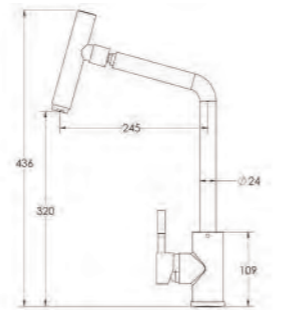

- ارتفاع: ۳۲ سانتی متر
- جنس: استنلس استیل
- نوع مصرف: شیرآلات بهداشتی آشپزخانه
- زاویه چرخش: ۳۶۰
- عملکرد: ترکیب سرد و گرم
- خروجی آب: ۸/۳ لیتر بر دقیقه
- کارتریج سرامیکی
- دسته اهرمی
- استفاده از هوا دهنده کمپانی نئوپرل سوئیس