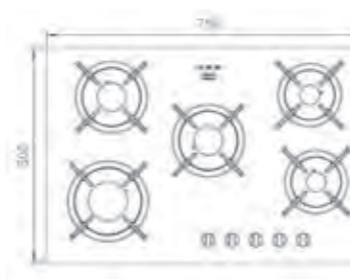

سایز: ۶۴ x ۵۲ cm

- توان حرارتی مشعل‌ها:
- بالا راست: متوسط ۱/۷ kW
- بالا چپ: متوسط ۱/۷ kW
- پایین راست: کوچک ۱/۳ kW
- پایین چپ: پلوپز (Wok) ۳/۷ kW
- دارای ناب دوجزئی براق
- پن ساپورت:
- راندمان حرارتی: >۶۰%
- جنس صفحه: شیشه سکوریت با فریم استیل

سایز: ۶۴ x ۵۲ cm

- توان حرارتی مشعل‌ها:
- بالا راست: متوسط ۱/۷ kW
- بالا چپ: متوسط ۱/۷ kW
- پایین راست: کوچک ۱/۳ kW
- پایین چپ: پلوپز (Wok) ۳/۷ kW
- دارای ناب دوجزئی براق
- پن ساپورت:
- راندمان حرارتی: >۶۰%
- جنس صفحه: شیشه سکوریت

سایز: ۸۶ x ۵۰ cm

- توان حرارتی مشعل‌ها:
- بالا راست: متوسط ۱/۷ kW
- وسط: پلوپز (Wok) ۳/۷ kW
- بالا چپ: بزرگ ۲/۵ kW
- دارای ناب دوجزئی مات
- پن ساپورت:
- راندمان حرارتی: >۶۰%
- جنس صفحه: شیشه سکوریت با فریم استیل

سایز: ۸۶ x ۵۰ cm

- توان حرارتی مشعل‌ها:
- بالا راست: متوسط ۱/۷ kW
- وسط: پلوپز (Wok) ۳/۷ kW
- بالا چپ: بزرگ ۲/۵ kW
- دارای ناب دوجزئی براق
- پن ساپورت:
- راندمان حرارتی: >۶۰%
- جنس صفحه: شیشه سکوریت با فریم استیل

سایز: ۶۴ x ۵۲ cm

- توان حرارتی مشعل‌ها:
- بالا راست: متوسط ۱/۷ kW
- بالا چپ: متوسط ۱/۷ kW
- پایین راست: کوچک ۱/۳ kW
- پایین چپ: بزرگ ۲/۵ kW
- دارای ناب دوجزئی براق
- پن ساپورت:
- راندمان حرارتی: >۶۰%
- جنس صفحه: شیشه سکوریت

سایز: ۷۵ x ۵۰ cm

- توان حرارتی مشعل‌ها:
- بالا راست: کوچک ۱/۳ kW
- وسط: متوسط ۱/۷ kW
- بالا چپ: متوسط ۱/۷ kW
- دارای ناب دوجزئی براق
- پن ساپورت:
- راندمان حرارتی: >۶۰%
- جنس صفحه: شیشه سکوریت