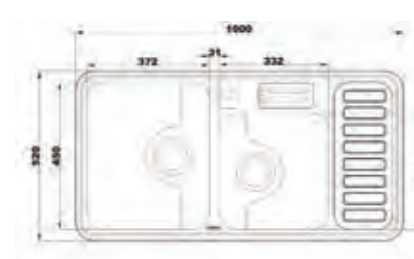

- عمق لگن: ۲۰۵
- آب بندی: دارد
- جنس مواد: استنلس استیل ۱۸/۱۰
- ضخامت ورق سینک: ۰/۸ میلی‌متر
- عایق صدا: دارد
- ظرفیت (لیتر): ۵۶
- جهت سینک: راست و چپ
- ضمانت: ۱۰ سال

۸۱۰

سایز: ۶۰ x ۵۰ cm

- عمق لگن: ۱۶۵
- آب بندی: دارد
- جنس مواد: استنلس استیل ۱۸/۱۰
- ضخامت ورق سینک: ۰/۸ میلی‌متر
- عایق صدا: دارد
- ظرفیت (لیتر): ۱۹
- جهت سینک: وسط
- ضمانت: ۱۰ سال

۸۱۲

سایز: ۱۰۰ x ۵۲ cm

- عمق لگن: ۱۸۰
- آب بندی: دارد
- جنس مواد: استنلس استیل ۱۸/۱۰
- ضخامت ورق سینک: ۰/۸ میلی‌متر
- عایق صدا: دارد
- ظرفیت (لیتر): ۴۵
- جهت سینک: راست و چپ
- ضمانت: ۱۰ سال

۷۶۲

سایز: ۱۱۶ x ۵۲ cm