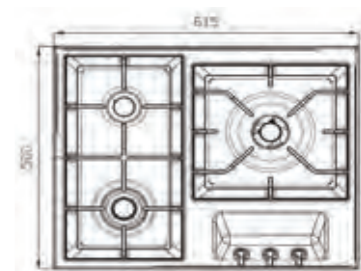

S-۲۳۵۱

سایز: ۳۳ x ۵۲ cm

- توان حرارتی مشعل‌ها: بالا: بزرگ ۳ kW
- پایین: کوچک ۱ kW
- دارای ناب دوجزئی مات
- پن سایورت:
- ترموکوپل:
- راندمان حرارتی:
- جنس صفحه:
- چدنی با لعاب مات
- Top Time
- >۶۰%
- استنلس استیل ۱۸/۸

S-۳۵۵۱

سایز: ۵۲ x ۵۲ cm

- توان حرارتی مشعل‌ها: راست: پلوپز (Wok) ۳/۸ kW
- بالا چپ: متوسط ۱/۷۵ kW
- پایین چپ: کوچک ۱ kW
- دارای ناب دوجزئی مات
- پن سایورت:
- ترموکوپل:
- راندمان حرارتی:
- جنس صفحه:
- چدنی با لعاب مات
- Top Time
- >۶۰%
- استنلس استیل ۱۸/۸

S-۳۶۵۱

سایز: ۶۱ x ۵۵ cm

- توان حرارتی مشعل‌ها: راست: پلوپز (Wok) ۴ kW
- بالا چپ: کوچک ۱ kW
- پایین چپ: متوسط شف ۲/۵ kW
- دارای ناب دوجزئی مات
- پن سایورت:
- ترموکوپل:
- راندمان حرارتی:
- جنس صفحه:
- چدنی با لعاب مات
- Top Time
- >۶۰%
- استنلس استیل ۱۸/۸

S-۲۳۵۲

سایز: ۲۸ x ۵۱ cm

- توان حرارتی مشعل‌ها: بالا: بزرگ شف ۳/۵ kW
- پایین: کوچک شف ۱ kW
- دارای ناب دوجزئی مات
- پن سایورت:
- ترموکوپل:
- راندمان حرارتی:
- جنس صفحه:
- چدنی با لعاب مات
- Top Time
- >۶۰%
- استنلس استیل ۱۸/۸