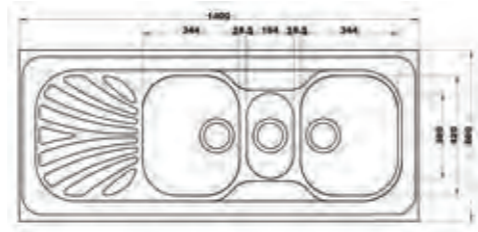

۵۳۰/۶۰

سایز: ۱۴۰ x ۶۰ cm

- عمق لگن: ۲۰۵
- جنس مواد: استنلس استیل ۱۸/۱۰
- ضخامت ورق سینک: ۰/۸ میلی‌متر
- عایق صدا: دارد
- ظرفیت (لیتر): ۵۵
- جهت سینک: راست و چپ
- ضمانت: ۱۰ سال

۶۰۸/۶۰

سایز: ۸۰ x ۶۰ cm

- عمق لگن: ۱۷۵
- جنس مواد: استنلس استیل ۱۸/۱۰
- ضخامت ورق سینک: ۰/۸ میلی‌متر
- عایق صدا: دارد
- ظرفیت (لیتر): ۳۶
- جهت سینک: راست و چپ
- ضمانت: ۱۰ سال

۶۱۰/۵۰

سایز: ۱۰۰ x ۵۰ cm

- عمق لگن: ۱۷۵
- جنس مواد: استنلس استیل ۱۸/۱۰
- ضخامت ورق سینک: ۰/۸ میلی‌متر
- عایق صدا: دارد
- ظرفیت (لیتر): ۲۳
- جهت سینک: راست و چپ
- ضمانت: ۱۰ سال

۲۷۰/۵۰

سایز: ۱۲۰ x ۵۰ cm

- عمق لگن: ۱۳۵
- جنس مواد: استنلس استیل ۱۸/۱۰
- ضخامت ورق سینک: ۰/۷ میلی‌متر
- عایق صدا: دارد
- ظرفیت (لیتر): ۲۸
- جهت سینک: راست و چپ
- ضمانت: ۱۰ سال

۲۷۰/۶۰

سایز: ۱۲۰ x ۶۰ cm

- عمق لگن: ۱۳۵
- جنس مواد: استنلس استیل ۱۸/۱۰
- ضخامت ورق سینک: ۰/۷ میلی‌متر
- عایق صدا: دارد
- ظرفیت (لیتر): ۲۸
- جهت سینک: راست و چپ
- ضمانت: ۱۰ سال

۶۰۵/۶۰

سایز: ۶۵/۶ x ۶۰ cm

- عمق لگن: ۱۷۵
- جنس مواد: استنلس استیل ۱۸/۱۰
- ضخامت ورق سینک: ۰/۸ میلی‌متر
- عایق صدا: دارد
- ظرفیت (لیتر): ۲۶
- جهت سینک: راست و چپ
- ضمانت: ۱۰ سال