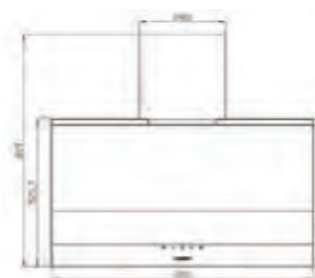

سایز: ۶۰ x ۸۲ x ۳۷ / ۴ cm

- تعداد دور موتور: ۸ دور
- قدرت مکش: ۳۰۰-۷۰۰ مترمکعب بر ساعت
- میزان صدا: ۴۵-۴۸ dB(A)
- صفحه کنترل: لمسی
- فیلتر: ۱ فیلتر آلومینیومی با قابلیت شست و شو
- جنس بدنه: گالوانیزه شیشه
- لامپ: ۲ عدد لامپ LED گرد
- جک: لولای تقویت شده

سایز: ۸۵ x ۸۷ / ۷ x ۳۶ / ۹ cm

- تعداد دور موتور: ۸ دور
- قدرت مکش: ۳۰۰-۸۰۰ مترمکعب بر ساعت
- میزان صدا: ۴۳-۴۵ dB(A)
- صفحه کنترل: لمسی
- فیلتر: ۱ فیلتر آلومینیومی با قابلیت شست و شو
- جنس بدنه: گالوانیزه شیشه
- لامپ: ۱ عدد لامپ SMD ۱۰۰x۱۰
- جک: لولای مفصلی

سایز: ۸۵ x ۸۷ / ۱ x ۴۰ / ۳ cm

- تعداد دور موتور: ۴ دور
- قدرت مکش: ۳۰۰-۸۰۰ مترمکعب بر ساعت
- میزان صدا: ۴۳-۴۵ dB(A)
- صفحه کنترل: لمسی حرکتی
- فیلتر: ۱ فیلتر آلومینیومی با قابلیت شست و شو
- جنس بدنه: گالوانیزه شیشه
- لامپ: ۲ عدد لامپ SMD ۱۸x۵۰
- سنسور دود و حرارت: دارد
- جک: برقی

سایز: ۸۵ x ۸۲ x ۳۶ / ۳ cm

- تعداد دور موتور: ۸ دور
- قدرت مکش: ۳۰۰-۸۰۰ مترمکعب بر ساعت
- میزان صدا: ۴۵-۵۲ dB(A)
- صفحه کنترل: لمسی
- فیلتر: ۱ فیلتر آلومینیومی با قابلیت شست و شو
- جنس بدنه: گالوانیزه شیشه
- لامپ: ۲ عدد لامپ LED گرد
- جک: لولای تقویت شده

سایز: ۸۵ x ۸۱ / ۸ x ۳۹ cm

- تعداد دور موتور: ۸ دور
- قدرت مکش: ۳۰۰-۷۰۰ مترمکعب بر ساعت
- میزان صدا: ۴۵-۴۸ dB(A)
- صفحه کنترل: لمسی
- فیلتر: ۱ فیلتر آلومینیومی با قابلیت شست و شو
- جنس بدنه: گالوانیزه شیشه
- لامپ: ۲ عدد لامپ LED گرد
- جک: لولای تقویت شده

سایز: ۸۵ x ۸۸ / ۴ x ۳۷ / ۲ cm

- تعداد دور موتور: ۸ دور
- قدرت مکش: ۳۰۰-۸۰۰ مترمکعب بر ساعت
- میزان صدا: ۴۳-۴۵ dB(A)
- صفحه کنترل: لمسی
- فیلتر: ۱ فیلتر آلومینیومی با قابلیت شست و شو
- جنس بدنه: گالوانیزه شیشه
- لامپ: ۱ عدد لامپ SMD ۱۰۰x۱۰
- جک: لولای مفصلی