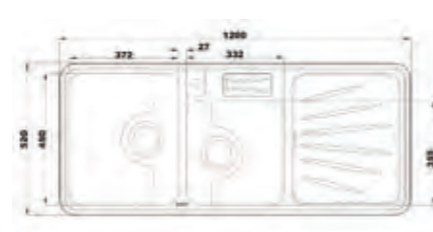

۸۱۳

سایز: ۱۰۰ x ۵۲ cm

- عمق لگن: ۱۸۰
- آب بندی: دارد
- جنس مواد: استنلس استیل ۱۸/۱۰
- ضخامت ورق سینک: ۰/۸ میلی‌متر
- عایق صدا: دارد
- ظرفیت (لیتر): ۴۵
- جهت سینک: راست و چپ
- ضمانت: ۱۰ سال

۸۱۴

سایز: ۱۲۰ x ۵۲ cm

- عمق لگن: ۱۸۰
- آب بندی: دارد
- جنس مواد: استنلس استیل ۱۸/۱۰
- ضخامت ورق سینک: ۰/۸ میلی‌متر
- عایق صدا: دارد
- ظرفیت (لیتر): ۴۵
- جهت سینک: راست و چپ
- ضمانت: ۱۰ سال

۸۱۶

سایز: ۱۲۰ x ۵۲ cm

- عمق لگن: ۱۸۰
- آب بندی: دارد
- جنس مواد: استنلس استیل ۱۸/۱۰
- ضخامت ورق سینک: ۰/۸ میلی‌متر
- عایق صدا: دارد
- ظرفیت (لیتر): ۴۵
- جهت سینک: راست و چپ
- ضمانت: ۱۰ سال