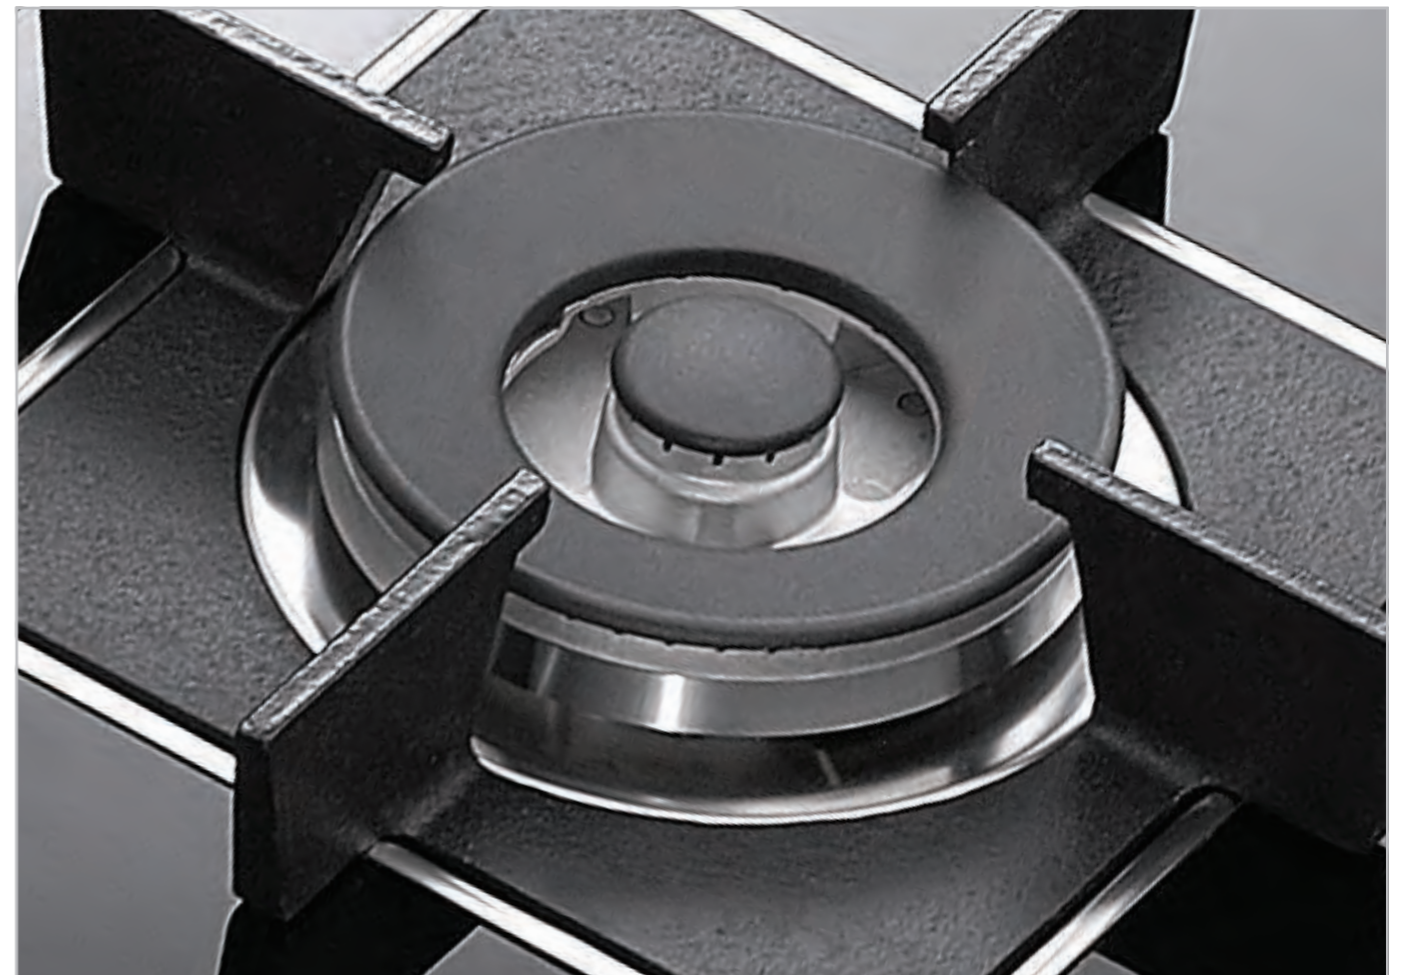

G-1301

سایز: ۳۵ x ۵۲ cm

1. توان حرارتی مشعل‌ها: متوسط: پلوپز (Wok) ۴ kW
   - دارای ناب دوجزئی براق
   - پن ساپورت: پن ساپورت
   - ترموکوپل: ترموکوپل
   - راندمان حرارتی: راندمان حرارتی
   - جنس صفحه: جنس صفحه
2. چدنی با لعاب مات
   Top Time
   >۶۰%
   شیشه سکوریت