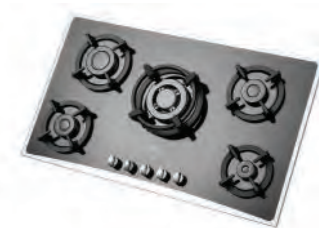

G-۵۹۵۴s i

سایز: ۸۶ x ۵۰ cm

- توان حرارتی مشعل‌ها:
- بالا راست: متوسط ۱/۷ kW
- وسط: پلوپز (Wok) ۳/۷ kW
- بالا چپ: بزرگ ۲/۵ kW
- دارای ناب دوجزئی براق
- پن ساپورت:
- راندمان حرارتی: >۶۰%
- جنس صفحه: شیشه سکوریت با فریم استیل