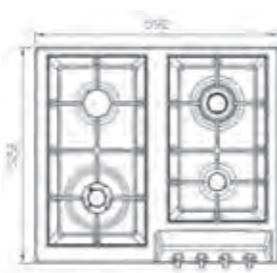

سایز: ۷۰ x ۵۲ cm

- توان حرارتی مشعل‌ها:
- بالا راست: بزرگ ۳ kW
- وسط: پلويز (Wok) ۳/۸ kW
- بالا چپ: متوسط ۱/۷۵ kW
- دارای ناب دوجزئی مات
- پن ساپورت:
- ترموکوپل:
- راندمان حرارتی:
- جنس صفحه:
- پایین راست: کوچک ۱ kW
- پایین چپ: متوسط ۱/۷۵ kW
- چدنی با لعاب مات
- Top Time
- >۶۰%
- استنلس استیل ۱۸/۸

سایز: ۹۱/۵ x ۵۲ cm

- توان حرارتی مشعل‌ها:
- بالا راست: متوسط ۱/۷۵ kW
- وسط: دوال (Dual) ۵ kW
- بالا چپ: کوچک ۱ kW
- دارای ناب دوجزئی مات
- پن ساپورت:
- ترموکوپل:
- راندمان حرارتی:
- جنس صفحه:
- پایین راست: متوسط ۱/۷۵ kW
- پایین چپ: بزرگ ۳ kW
- چدنی با لعاب مات
- Top Time
- >۶۰%
- استنلس استیل ۱۸/۸

سایز: ۸۶ x ۵۰ cm

- توان حرارتی مشعل‌ها:
- بالا راست: بزرگ ۳ kW
- وسط: دوال (Dual) ۵ kW
- بالا چپ: متوسط ۱/۷۵ kW
- دارای ناب دوجزئی مات
- پن ساپورت:
- ترموکوپل:
- راندمان حرارتی:
- جنس صفحه:
- پایین راست: متوسط ۱/۷۵ kW
- پایین چپ: کوچک ۱ kW
- چدنی با لعاب مات
- Top Time
- >۶۰%
- استنلس استیل ۱۸/۸

سایز: ۶۰ x ۵۰ cm

- توان حرارتی مشعل‌ها:
- بالا راست: متوسط ۱/۷۵ kW
- بالا چپ: پلويز (Wok) ۳/۸ kW
- دارای ناب دوجزئی مات
- پن ساپورت:
- ترموکوپل:
- راندمان حرارتی:
- جنس صفحه:
- پایین راست: متوسط ۱/۷۵ kW
- پایین چپ: کوچک ۱ kW
- چدنی با لعاب مات
- Top Time
- >۶۰%
- استنلس استیل ۱۸/۸

سایز: ۵۹ x ۵۲ cm

- توان حرارتی مشعل‌ها:
- بالا راست: متوسط شف ۲/۵ kW
- وسط: پلويز (Wok) ۴ kW
- دارای ناب دوجزئی مات
- پن ساپورت:
- ترموکوپل:
- راندمان حرارتی:
- جنس صفحه:
- پایین راست: کوچک ۱ kW
- پایین چپ: پلويز (Wok) ۴ kW
- چدنی با لعاب مات
- Top Time
- >۶۰%
- استنلس استیل ۱۸/۸

سایز: ۸۷/۵ x ۴۹ cm

- توان حرارتی مشعل‌ها:
- بالا راست: بزرگ ۳ kW
- وسط: پلويز (Wok) ۴ kW
- بالا چپ: متوسط ۱/۹ kW
- دارای ناب دوجزئی مات
- پن ساپورت:
- ترموکوپل:
- راندمان حرارتی:
- جنس صفحه:
- پایین راست: کوچک ۱ kW
- پایین چپ: متوسط ۱/۹ kW
- چدنی با لعاب مات
- Top Time
- >۶۰%
- استنلس استیل ۱۸/۸