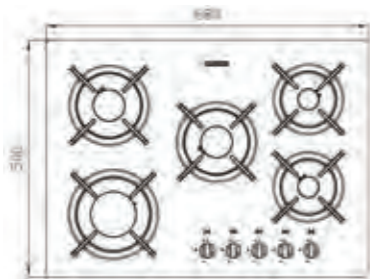

G-۵۷۰۱

سایز: ۶۸ x ۵۰ cm

- توان حرارتی مشعل‌ها:
- بالا راست: کوچک ۱ kW
- وسط: متوسط ۱/۷۵ kW
- بالا چپ: متوسط ۱/۷۵ kW
- دارای ناب دوجزئی براق
- پن ساپورت:
- چدنی با لعاب مات
- Top Time
- >۶۰%
- شیشه سکوریت

G-۵۷۰۳

سایز: ۷۵ x ۵۰ cm

- توان حرارتی مشعل‌ها:
- بالا راست: کوچک ۱ kW
- وسط: متوسط ۱/۷۵ kW
- بالا چپ: متوسط ۱/۷۵ kW
- دارای ناب دوجزئی براق
- پن ساپورت:
- چدنی با لعاب مات
- Top Time
- >۶۰%
- شیشه سکوریت

G-۵۹۰۴s

سایز: ۸۶ x ۵۰ cm

- توان حرارتی مشعل‌ها:
- بالا راست: متوسط ۱/۷۵ kW
- وسط: پلویز (Wok) ۳/۸ kW
- بالا چپ: بزرگ ۳ kW
- دارای ناب دوجزئی براق
- پن ساپورت:
- چدنی با لعاب مات
- Top Time
- >۶۰%
- شیشه سکوریت با فریم استیل

G-۵۹۰۴

سایز: ۸۶ x ۵۰ cm

- توان حرارتی مشعل‌ها:
- بالا راست: متوسط ۱/۷۵ kW
- وسط: پلویز (Wok) ۳/۸ kW
- بالا چپ: بزرگ ۳ kW
- دارای ناب دوجزئی براق
- پن ساپورت:
- چدنی با لعاب مات
- Top Time
- >۶۰%
- شیشه سکوریت

G-۴۶۰۲

سایز: ۶۴ x ۵۲ cm

- توان حرارتی مشعل‌ها:
- بالا راست: متوسط ۱/۷۵ kW
- بالا چپ: متوسط ۱/۷۵ kW
- دارای ناب دوجزئی براق
- پن ساپورت:
- چدنی با لعاب مات
- Top Time
- >۶۰%
- شیشه سکوریت

G-۵۹۰۱s

سایز: ۸۶ x ۵۰ cm

- توان حرارتی مشعل‌ها:
- بالا راست: متوسط ۱/۷۵ kW
- وسط: پلویز (Wok) ۳/۸ kW
- بالا چپ: بزرگ ۳ kW
- دارای ناب دوجزئی مات
- پن ساپورت:
- چدنی با لعاب مات
- Top Time
- >۶۰%
- شیشه سکوریت با فریم استیل