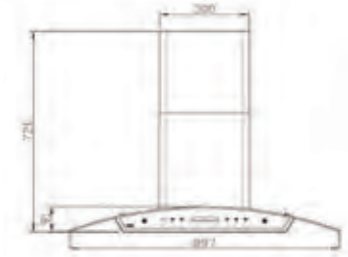

سایز: ۹۰ x ۷۶ x ۵۰/۷ cm

- تعداد دور موتور: ۳ دور
- قدرت مکش: ۳۰۰-۹۰۰ مترمکعب بر ساعت
- میزان صدا: ۴۸-۵۲ dB(A)
- صفحه کنترل: لمسی
- فیلتر: ۲ فیلتر آلومینیومی با قابلیت شست و شو
- جنس بدنه: استیل، شیشه
- لامپ: ۲ عدد لامپ LED گرد
- سنسور دود و حرارت: دارد

سایز: ۹۰ x ۷۴/۶ x ۵۰/۷ cm

- تعداد دور موتور: ۳ دور
- قدرت مکش: ۳۰۰-۸۰۰ مترمکعب بر ساعت
- میزان صدا: ۴۸-۵۲ dB(A)
- صفحه کنترل: لمسی
- فیلتر: ۱ فیلتر آلومینیومی با قابلیت شست و شو
- جنس بدنه: استیل، گالوانیزه
- لامپ: لامپ: ۲ عدد لامپ LED گرد
- سنسور دود و حرارت: دارد

سایز: ۹۰ x ۷۷/۴ x ۴۷/۸ cm

- تعداد دور موتور: ۳ دور
- قدرت مکش: ۳۰۰-۸۰۰ مترمکعب بر ساعت
- میزان صدا: ۴۸-۵۲ dB(A)
- صفحه کنترل: دکمه‌ای
- فیلتر: ۲ فیلتر آلومینیومی با قابلیت شست و شو
- جنس بدنه: استیل، شیشه
- لامپ: ۲ عدد لامپ LED گرد

سایز: ۹۰ x ۷۲/۱ x ۴۷/۸ cm

- تعداد دور موتور: ۸ دور
- قدرت مکش: ۳۰۰-۸۰۰ مترمکعب بر ساعت
- میزان صدا: ۴۵-۴۸ dB(A)
- صفحه کنترل: لمسی
- فیلتر: ۲ فیلتر آلومینیومی با قابلیت شست و شو
- جنس بدنه: استیل، گالوانیزه
- لامپ: ۲ عدد لامپ LED گرد

سایز: ۹۰ x ۷۷/۲ x ۴۸ cm

- تعداد دور موتور: ۳ دور
- قدرت مکش: ۳۰۰-۸۰۰ مترمکعب بر ساعت
- میزان صدا: ۴۳-۴۵ dB(A)
- صفحه کنترل: دکمه‌ای
- فیلتر: ۲ فیلتر آلومینیومی با قابلیت شست و شو
- جنس بدنه: استیل، شیشه
- لامپ: ۲ عدد لامپ LED گرد

سایز: ۶۰ x ۷۳ x ۴۷/۸ cm

- تعداد دور موتور: ۳ دور
- قدرت مکش: ۳۰۰-۹۰۰ مترمکعب بر ساعت
- میزان صدا: ۴۸-۵۲ dB(A)
- صفحه کنترل: لمسی
- فیلتر: ۲ فیلتر آلومینیومی با قابلیت شست و شو
- جنس بدنه: استیل، شیشه
- لامپ: ۲ عدد لامپ LED گرد
- سنسور دود: دارد