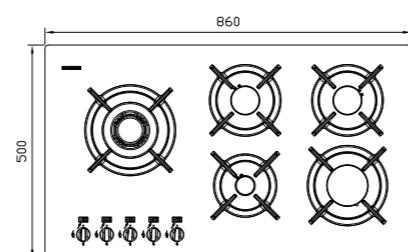

سایز: ۹۰ x ۵۰ cm

1. توان حرارتی مشعل‌ها:
   - بالا راست: متوسط ۱/۷ kW
   - وسط: پلوپز (Wok) ۳/۷kW
   - بالا چپ: بزرگ ۲/۵ kW
   - دارای ناب دوجزئی براق
   - پن ساپورت:
   - راندمان حرارتی:
   - جنس صفحه:
2. پایین راست: متوسط ۱/۷ kW
   - پایین چپ: کوچک ۱/۳ kW
   - چدنی با لعاب مات >۶۰%
   - شیشه سکوریت

سایز: ۹۱ x ۵۱ cm

1. توان حرارتی مشعل‌ها:
   - بالا راست: بزرگ ۲/۵ kW
   - وسط: پلوپز (Wok) ۳/۷ kW
   - بالا چپ: متوسط ۱/۷ kW
   - دارای ناب دوجزئی براق
   - پن ساپورت:
   - راندمان حرارتی:
   - جنس صفحه:
2. پایین راست: کوچک ۱/۳ kW
   - پایین چپ: متوسط ۱/۷ kW
   - چدنی با لعاب مات >۶۰%
   - شیشه سکوریت

سایز: ۹۱ x ۵۱ cm

1. توان حرارتی مشعل‌ها:
   - بالا راست: بزرگ ۲/۵ kW
   - وسط: پلوپز (Wok) ۳/۷ kW
   - بالا چپ: متوسط ۱/۷ kW
   - دارای ناب دوجزئی براق
   - پن ساپورت:
   - راندمان حرارتی:
   - جنس صفحه:
2. پایین راست: کوچک ۱/۳ kW
   - پایین چپ: متوسط ۱/۷ kW
   - چدنی با لعاب مات >۶۰%
   - شیشه سکوریت

سایز: ۸۶ x ۵۰ cm

1. توان حرارتی مشعل‌ها:
   - بالا راست: متوسط ۱/۷ kW
   - وسط: پلوپز (Wok) ۳/۷kW
   - بالا چپ: متوسط ۱/۷ kW
   - دارای ناب دوجزئی براق
   - پن ساپورت:
   - راندمان حرارتی:
   - جنس صفحه:
2. پایین راست: کوچک ۱/۳ kW
   - پایین چپ: بزرگ ۲/۵ kW
   - چدنی با لعاب مات >۶۰%
   - شیشه سکوریت

سایز: ۸۶ x ۵۰ cm

1. توان حرارتی مشعل‌ها:
   - بالا راست: متوسط ۱/۷ kW
   - بالا وسط: متوسط ۱/۷ kW
   - چپ: پلوپز (Wok) ۳/۷ kW
   - دارای ناب دوجزئی براق
   - پن ساپورت:
   - راندمان حرارتی:
   - جنس صفحه:
2. پایین راست: بزرگ ۲/۵ kW
   - پایین چپ: کوچک ۱/۳ kW
   - چدنی با لعاب مات >۶۰%
   - شیشه سکوریت

سایز: ۹۱ x ۵۱ cm

1. توان حرارتی مشعل‌ها:
   - راست: پلوپز (Wok) ۳/۷kW
   - بالا وسط: متوسط ۱/۷ kW
   - بالا چپ: متوسط ۱/۷ kW
   - دارای ناب دوجزئی براق
   - پن ساپورت:
   - راندمان حرارتی:
   - جنس صفحه:
2. پایین وسط: کوچک ۱/۳ kW
   - پایین چپ: بزرگ ۲/۵ kW
   - چدنی با لعاب مات >۶۰%
   - شیشه سکوریت