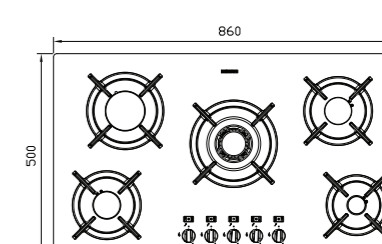

G-۵۹۰۴s

سایز: ۸۶ x ۵۰ cm

- توان حرارتی مشعل‌ها:
- بالا راست: متوسط ۱/۷۵ kW
- وسط: پلویز (Wok) ۳/۸ kW
- بالا چپ: بزرگ ۳ kW
- دارای ناب دوجزئی براق
- پن ساپورت:
- چدنی با لعاب مات
- Top Time
- >۶۰%
- شیشه سکوریت با فریم استیل

G-۵۹۰۴

سایز: ۸۶ x ۵۰ cm

- توان حرارتی مشعل‌ها:
- بالا راست: متوسط ۱/۷۵ kW
- وسط: پلویز (Wok) ۳/۸ kW
- بالا چپ: بزرگ ۳ kW
- دارای ناب دوجزئی براق
- پن ساپورت:
- چدنی با لعاب مات
- Top Time
- >۶۰%
- شیشه سکوریت