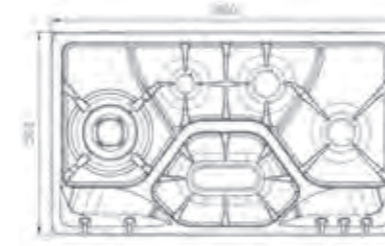

S-5906

سایز: ۸۶ x ۵۰ cm

1. توان حرارتی مشعل‌ها:
   - بالا راست: بزرگ ۳ kW
   - وسط: پلوپز (Wok) ۳/۸ kW
   - بالا چپ: متوسط ۱/۷۵ kW
   - دارای ناب دوجزئی مات
   - پن سایپورت:
   - ترموکوپل:
   - راندمان حرارتی:
   - جنس صفحه:
2. پایین راست: متوسط ۱/۷۵ kW
   - پایین چپ: کوچک ۱ kW
   - چدنی با لعاب مات
   - Top Time
   - >۶۰%
   - استنلس استیل ۱۸/۸

S-5910

سایز: ۸۸ x ۵۰ cm

1. توان حرارتی مشعل‌ها:
   - بالا راست: متوسط شف ۲/۵ kW
   - وسط: پلوپز (Wok) ۴ kW
   - بالا چپ: بزرگ شف ۳/۵ kW
   - دارای ناب دوجزئی مات
   - پن سایپورت:
   - ترموکوپل:
   - راندمان حرارتی:
   - جنس صفحه:
2. پایین راست: متوسط ۱/۹ kW
   - پایین چپ: کوچک ۱ kW
   - چدنی با لعاب مات
   - Top Time
   - >۶۰%
   - استنلس استیل ۱۸/۸

S-5907

سایز: ۸۷ x ۵۲ cm

1. توان حرارتی مشعل‌ها:
   - بالا راست: متوسط ۱/۷۵ kW
   - وسط: پلوپز (Wok) ۳/۸ kW
   - بالا چپ: متوسط ۱ kW
   - دارای ناب دوجزئی مات
   - پن سایپورت:
   - ترموکوپل:
   - راندمان حرارتی:
   - جنس صفحه:
2. پایین راست: متوسط ۱/۷۵ kW
   - پایین چپ: بزرگ ۳ kW
   - چدنی با لعاب مات
   - Top Time
   - >۶۰%
   - استنلس استیل ۱۸/۸

S-5905

سایز: ۸۶ x ۵۰ cm

1. توان حرارتی مشعل‌ها:
   - بالا راست: متوسط ۱/۷۵ kW
   - وسط: پلوپز (Wok) ۳/۸ kW
   - بالا چپ: متوسط ۱/۷۵ kW
   - دارای ناب دوجزئی مات
   - پن سایپورت:
   - ترموکوپل:
   - راندمان حرارتی:
   - جنس صفحه:
2. پایین راست: کوچک ۱ kW
   - پایین چپ: بزرگ ۳ kW
   - چدنی با لعاب مات
   - Top Time
   - >۶۰%
   - استنلس استیل ۱۸/۸

S-5909

سایز: ۹۱ x ۵۱ cm

1. توان حرارتی مشعل‌ها:
   - وسط: پلوپز (Wok) ۴ kW
   - بالا وسط: متوسط ۱/۹ kW
   - بالا چپ: متوسط ۱/۹ kW
   - دارای ناب دوجزئی مات
   - پن سایپورت:
   - ترموکوپل:
   - راندمان حرارتی:
   - جنس صفحه:
2. پایین وسط: کوچک ۱ kW
   - پایین چپ: بزرگ ۳ kW
   - چدنی با لعاب مات
   - Top Time
   - >۶۰%
   - استنلس استیل ۱۸/۸

S-5908

سایز: ۸۶ x ۵۰ cm

1. توان حرارتی مشعل‌ها:
   - بالا راست: متوسط ۱/۷۵ kW
   - بالا چپ: کوچک ۱ kW
   - وسط راست: متوسط ۱/۷۵ kW
   - دارای ناب دوجزئی مات
   - پن سایپورت:
   - ترموکوپل:
   - راندمان حرارتی:
   - جنس صفحه:
2. پایین وسط: متوسط ماهی ۱/۸ kW
   - چپ وسط: پلوپز (Wok) ۳/۸ kW
   - چدنی با لعاب مات
   - Top Time
   - >۶۰%
   - استنلس استیل ۱۸/۸