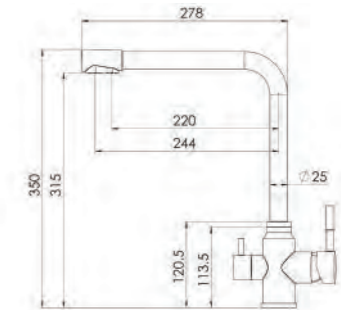

- ارتفاع: ۳۱/۵ سانتی متر
- جنس: استنلس استیل
- نوع مصرف: شیرآلات بهداشتی آشپزخانه
- زاویه چرخش: ۳۶۰
- عملکرد: ترکیب سرد و گرم
- خروجی آب: ۸/۳ لیتر بر دقیقه
- کارتریج سرامیکی
- دسته اهرمی
- استفاده از هوا دهنده کمپانی نئوپرل سوئیس