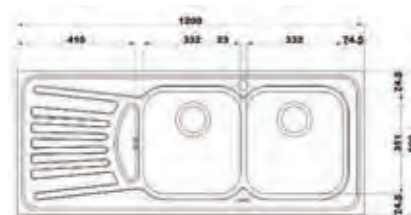

۷۶۴/۶۰

سایز: ۱۲۰ x ۶۰ cm

- عمق لگن: ۲۰۵
- جنس مواد: استنلس استیل ۱۸/۱۰
- ضخامت ورق سینک: ۰/۸ میلیمتر
- عایق صدا: دارد
- ظرفیت (لیتر): ۵۶
- جهت سینک: راست و چپ
- ضمانت: ۱۰ سال

۷۳۴/۶۰

سایز: ۱۲۰ x ۶۰ cm

- عمق لگن: ۲۰۵
- جنس مواد: استنلس استیل ۱۸/۱۰
- ضخامت ورق سینک: ۰/۸ میلیمتر
- عایق صدا: دارد
- ظرفیت (لیتر): ۵۶
- جهت سینک: راست و چپ
- ضمانت: ۱۰ سال

۷۳۵/۶۰

سایز: ۱۲۰ x ۶۰ cm

- عمق لگن: ۲۰۵
- جنس مواد: استنلس استیل ۱۸/۱۰
- ضخامت ورق سینک: ۰/۸ میلیمتر
- عایق صدا: دارد
- ظرفیت (لیتر): ۵۶
- جهت سینک: راست و چپ
- ضمانت: ۱۰ سال

۷۳۶/۶۰

سایز: ۱۲۰ x ۶۰ cm

- عمق لگن: ۲۰۵
- جنس مواد: استنلس استیل ۱۸/۱۰
- ضخامت ورق سینک: ۰/۸ میلیمتر
- عایق صدا: دارد
- ظرفیت (لیتر): ۵۶
- جهت سینک: راست و چپ
- ضمانت: ۱۰ سال

۷۲۵/۵۰

سایز: ۱۲۰ x ۵۰ cm

- عمق لگن: ۱۷۵
- جنس مواد: استنلس استیل ۱۸/۱۰
- ضخامت ورق سینک: ۰/۸ میلیمتر
- عایق صدا: دارد
- ظرفیت (لیتر): ۳۶
- جهت سینک: راست و چپ
- ضمانت: ۱۰ سال

۷۲۵/۶۰

سایز: ۱۲۰ x ۶۰ cm

- عمق لگن: ۲۰۵
- جنس مواد: استنلس استیل ۱۸/۱۰
- ضخامت ورق سینک: ۰/۸ میلیمتر
- عایق صدا: دارد
- ظرفیت (لیتر): ۵۰
- جهت سینک: راست و چپ
- ضمانت: ۱۰ سال