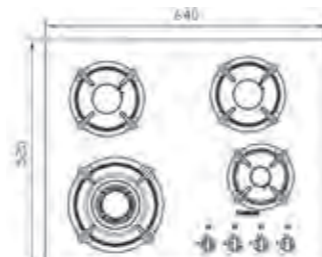

سایز: ۶۴ x ۵۲ cm

- توان حرارتی مشعل‌ها:
- بالا راست: متوسط ۱/۷ kW
- بالا چپ: متوسط ۱/۷ kW
- پایین راست: کوچک ۱/۳ kW
- پایین چپ: پلوپز (Wok) ۳/۷ kW
- دارای ناب دوجزئی براق
- پن ساپورت:
- راندمان حرارتی: >۶۰%
- جنس صفحه: شیشه سکوریت با فریم استیل

سایز: ۶۴ x ۵۲ cm

- توان حرارتی مشعل‌ها:
- بالا راست: متوسط ۱/۷ kW
- بالا چپ: متوسط ۱/۷ kW
- پایین راست: کوچک ۱/۳ kW
- پایین چپ: پلوپز (Wok) ۳/۷ kW
- دارای ناب دوجزئی براق
- پن ساپورت:
- راندمان حرارتی: >۶۰%
- جنس صفحه: شیشه سکوریت

سایز: ۸۶ x ۵۰ cm

- توان حرارتی مشعل‌ها:
- بالا راست: متوسط ۱/۷ kW
- وسط: پلوپز (Wok) ۳/۷ kW
- بالا چپ: بزرگ ۲/۵ kW
- دارای ناب دوجزئی مات
- پن ساپورت:
- راندمان حرارتی: >۶۰%
- جنس صفحه: شیشه سکوریت با فریم استیل

سایز: ۸۶ x ۵۰ cm

- توان حرارتی مشعل‌ها:
- بالا راست: متوسط ۱/۷ kW
- وسط: پلوپز (Wok) ۳/۷ kW
- بالا چپ: بزرگ ۲/۵ kW
- دارای ناب دوجزئی براق
- پن ساپورت:
- راندمان حرارتی: >۶۰%
- جنس صفحه: شیشه سکوریت با فریم استیل

سایز: ۶۴ x ۵۲ cm

- توان حرارتی مشعل‌ها:
- بالا راست: متوسط ۱/۷ kW
- بالا چپ: متوسط ۱/۷ kW
- پایین راست: کوچک ۱/۳ kW
- پایین چپ: بزرگ ۲/۵ kW
- دارای ناب دوجزئی براق
- پن ساپورت:
- راندمان حرارتی: >۶۰%
- جنس صفحه: شیشه سکوریت

سایز: ۷۵ x ۵۰ cm

- توان حرارتی مشعل‌ها:
- بالا راست: کوچک ۱/۳ kW
- وسط: متوسط ۱/۷ kW
- بالا چپ: متوسط ۱/۷ kW
- دارای ناب دوجزئی براق
- پن ساپورت:
- راندمان حرارتی: >۶۰%
- جنس صفحه: شیشه سکوریت