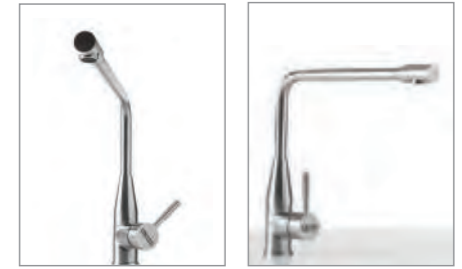

ST-III

- ارتفاع: ۲۸/۵ سانتی متر
- جنس: استنلس استیل
- نوع مصرف: شیرآلات بهداشتی آشپزخانه
- زاویه چرخش: ۳۶۰
- عملکرد: ترکیب سرد و گرم
- خروجی آب: ۸/۳ لیتر بر دقیقه
- کارتریج: سرامیکی
- دسته: اهرمی
- استفاده از هوا دهنده کمپانی نئوپرل سوئیس