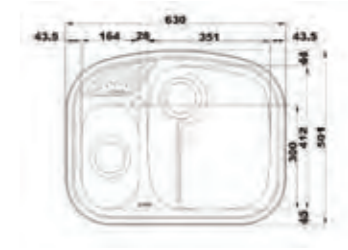

۶۱۰

سایز: ۱۰۰ x ۵۱ cm

- عمق لگن: ۱۷۵
- آب بندی: دارد
- جنس مواد: استنلس استیل ۱۸/۱۰
- ضخامت ورق سینک: ۰/۸ میلی‌متر
- عایق صدا: دارد
- ظرفیت (لیتر): ۲۶
- جهت سینک: راست و چپ
- ضمانت: ۱۰ سال

۵۱۰

سایز: ۹۸/۲ x ۵۰ cm

- عمق لگن: ۲۰۵
- آب بندی: دارد
- جنس مواد: استنلس استیل ۱۸/۱۰
- ضخامت ورق سینک: ۰/۸ میلی‌متر
- عایق صدا: دارد
- ظرفیت (لیتر): ۳۰
- جهت سینک: راست و چپ
- ضمانت: ۱۰ سال

۵۳۰

سایز: ۱۳۲/۵ x ۵۰ cm

- عمق لگن: ۲۰۵
- آب بندی: دارد
- جنس مواد: استنلس استیل ۱۸/۱۰
- ضخامت ورق سینک: ۰/۸ میلی‌متر
- عایق صدا: دارد
- ظرفیت (لیتر): ۵۵
- جهت سینک: راست و چپ
- ضمانت: ۱۰ سال

۶۰۵

سایز: ۶۳ x ۵۰ cm

- عمق لگن: ۱۷۵
- آب بندی: دارد
- جنس مواد: استنلس استیل ۱۸/۱۰
- ضخامت ورق سینک: ۰/۸ میلی‌متر
- عایق صدا: دارد
- ظرفیت (لیتر): ۲۶
- جهت سینک: راست و چپ
- ضمانت: ۱۰ سال

۱۷۰

سایز: ۴۶ cm

- عمق لگن: ۲۱۵
- آب بندی: دارد
- جنس مواد: استنلس استیل ۱۸/۱۰
- ضخامت ورق سینک: ۰/۸ میلیمتر
- عایق صدا: دارد
- ظرفیت (لیتر): ۲۶
- جهت سینک: وسط
- ضمانت: ۱۰ سال