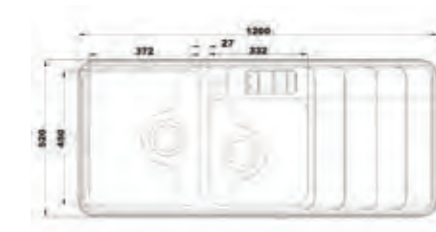

- عمق لگن: ۱۸۰
- آب بندی: دارد
- جنس مواد: استنلس استیل ۱۸/۱۰
- ضخامت ورق سینک: ۰/۸ میلی‌متر
- عایق صدا: دارد
- ظرفیت (لیتر): ۴۵
- جهت سینک: راست و چپ
- ضمانت: ۱۰ سال

۸۱۶

سایز: ۱۲۰ x ۵۲ cm

- عمق لگن: ۱۸۰
- آب بندی: دارد
- جنس مواد: استنلس استیل ۱۸/۱۰
- ضخامت ورق سینک: ۰/۸ میلی‌متر
- عایق صدا: دارد
- ظرفیت (لیتر): ۴۵
- جهت سینک: راست و چپ
- ضمانت: ۱۰ سال

۷۶۳

سایز: ۱۱۶ x ۵۲ cm

- عمق لگن: ۲۰۵
- آب بندی: دارد
- جنس مواد: استنلس استیل ۱۸/۱۰
- ضخامت ورق سینک: ۰/۸ میلی‌متر
- عایق صدا: دارد
- ظرفیت (لیتر): ۵۶
- جهت سینک: راست و چپ
- ضمانت: ۱۰ سال

۷۶۴

سایز: ۱۱۶ x ۵۲ cm