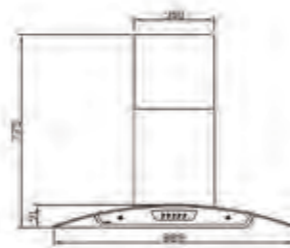

سایز: ۹۰ x ۷۶ x ۵۰/۷ cm

- تعداد دور موتور: ۳ دور
- قدرت مکش: ۳۰۰-۹۰۰ مترمکعب بر ساعت
- میزان صدا: ۴۸-۵۲ dB(A)
- صفحه کنترل: لمسی
- فیلتر: ۲ فیلتر آلومینیومی با قابلیت شست و شو
- جنس بدنه: استیل، شیشه
- لامپ: ۲ عدد لامپ LED گرد
- سنسور دود و حرارت: دارد

سایز: ۹۰ x ۷۴/۶ x ۵۰/۷ cm

- تعداد دور موتور: ۳ دور
- قدرت مکش: ۳۰۰-۸۰۰ مترمکعب بر ساعت
- میزان صدا: ۴۸-۵۲ dB(A)
- صفحه کنترل: لمسی
- فیلتر: ۱ فیلتر آلومینیومی با قابلیت شست و شو
- جنس بدنه: استیل، گالوانیزه
- لامپ: لامپ: ۲ عدد لامپ LED گرد
- سنسور دود و حرارت: دارد

سایز: ۹۰ x ۷۷/۴ x ۴۷/۸ cm

- تعداد دور موتور: ۳ دور
- قدرت مکش: ۳۰۰-۸۰۰ مترمکعب بر ساعت
- میزان صدا: ۴۸-۵۲ dB(A)
- صفحه کنترل: دکمه‌ای
- فیلتر: ۲ فیلتر آلومینیومی با قابلیت شست و شو
- جنس بدنه: استیل، شیشه
- لامپ: ۲ عدد لامپ LED گرد

سایز: ۹۰ x ۷۲/۱ x ۴۷/۸ cm

- تعداد دور موتور: ۸ دور
- قدرت مکش: ۳۰۰-۸۰۰ مترمکعب بر ساعت
- میزان صدا: ۴۵-۴۸ dB(A)
- صفحه کنترل: لمسی
- فیلتر: ۲ فیلتر آلومینیومی با قابلیت شست و شو
- جنس بدنه: استیل، گالوانیزه
- لامپ: ۲ عدد لامپ LED گرد

سایز: ۹۰ x ۷۷/۲ x ۴۸ cm

- تعداد دور موتور: ۳ دور
- قدرت مکش: ۳۰۰-۸۰۰ مترمکعب بر ساعت
- میزان صدا: ۴۳-۴۵ dB(A)
- صفحه کنترل: دکمه‌ای
- فیلتر: ۲ فیلتر آلومینیومی با قابلیت شست و شو
- جنس بدنه: استیل، شیشه
- لامپ: ۲ عدد لامپ LED گرد

سایز: ۶۰ x ۷۳ x ۴۷/۸ cm

- تعداد دور موتور: ۳ دور
- قدرت مکش: ۳۰۰-۹۰۰ مترمکعب بر ساعت
- میزان صدا: ۴۸-۵۲ dB(A)
- صفحه کنترل: لمسی
- فیلتر: ۲ فیلتر آلومینیومی با قابلیت شست و شو
- جنس بدنه: استیل، شیشه
- لامپ: ۲ عدد لامپ LED گرد
- سنسور دود: دارد