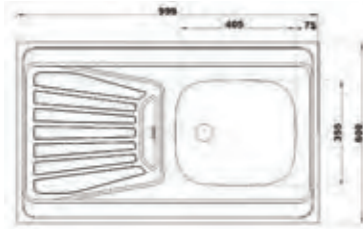

۱۶۵/۶۰

سایز: ۱۰۰ x ۶۰ cm

- عمق لگن: ۱۶۵
- جنس مواد: استنلس استیل ۱۸/۱۰
- ضخامت ورق سینک: ۰/۷ میلی‌متر
- عایق صدا: دارد
- ظرفیت (لیتر): ۱۹
- جهت سینک: راست و چپ
- ضمانت: ۱۰ سال

۲۶۰/۶۰

سایز: ۱۲۰ x ۶۰ cm

- عمق لگن: ۱۲۸
- جنس مواد: استنلس استیل ۱۸/۱۰
- ضخامت ورق سینک: ۰/۷ میلی‌متر
- عایق صدا: دارد
- ظرفیت (لیتر): ۲۸
- جهت سینک: راست و چپ
- ضمانت: ۱۰ سال

۲۱۴/۶۰

سایز: ۱۲۰ x ۶۰ cm

- عمق لگن: ۱۶۵
- جنس مواد: استنلس استیل ۱۸/۱۰
- ضخامت ورق سینک: ۰/۷ میلی‌متر
- عایق صدا: ندارد
- ظرفیت (لیتر): ۳۸
- جهت سینک: راست و چپ
- ضمانت: ۱۰ سال

۱۶۵/۵۰

سایز: ۱۰۰ x ۵۰ cm

- عمق لگن: ۱۶۵
- جنس مواد: استنلس استیل ۱۸/۱۰
- ضخامت ورق سینک: ۰/۷ میلی‌متر
- عایق صدا: دارد
- ظرفیت (لیتر): ۱۹
- جهت سینک: راست و چپ
- ضمانت: ۱۰ سال

۲۶۰/۵۰

سایز: ۱۲۰ x ۵۰ cm

- عمق لگن: ۱۲۸
- جنس مواد: استنلس استیل ۱۸/۱۰
- ضخامت ورق سینک: ۰/۷ میلی‌متر
- عایق صدا: دارد
- ظرفیت (لیتر): ۲۸
- جهت سینک: راست و چپ
- ضمانت: ۱۰ سال

۲۱۵/۶۰

سایز: ۱۲۰ x ۶۰ cm

- عمق لگن: ۱۶۵
- جنس مواد: استنلس استیل ۱۸/۱۰
- ضخامت ورق سینک: ۰/۷ میلی‌متر
- عایق صدا: ندارد
- ظرفیت (لیتر): ۳۸
- جهت سینک: راست و چپ
- ضمانت: ۱۰ سال