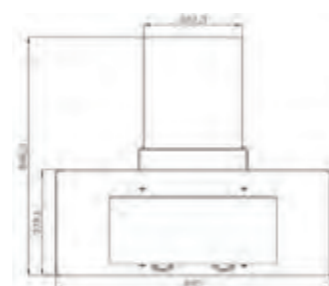

سایز: ۸۵x۸۱/۷x۳۷/۳ cm

- تعداد دور موتور: ۸ دور
- قدرت مکش: ۳۰۰-۸۰۰ مترمکعب بر ساعت
- میزان صدا: ۴۵-۴۸ dB(A)
- صفحه کنترل: لمسی
- فیلتر: ۱ فیلتر آلومینیومی با قابلیت شست‌وشو
- جنس بدنه: گالوانیزه شیشه
- لامپ: ۲ عدد لامپ LED گرد
- جک: لولای تقویت شده