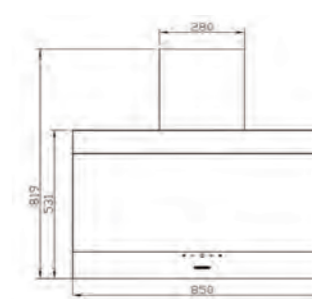

سایز: ۶۰ x ۸۲ x ۳۷ / ۴ cm

- تعداد دور موتور: ۸ دور
- قدرت مکش: ۳۰۰-۷۰۰ مترمکعب بر ساعت
- میزان صدا: ۴۵-۴۸ dB(A)
- صفحه کنترل: لمسی
- فیلتر: ۱ فیلتر آلومینیومی با قابلیت شست و شو
- جنس بدنه: گالوانیزه شیشه
- لامپ: ۲ عدد لامپ LED گرد
- جک: لولای تقویت شده

سایز: ۸۵ x ۸۷ / ۷ x ۳۶ / ۹ cm

- تعداد دور موتور: ۸ دور
- قدرت مکش: ۳۰۰-۸۰۰ مترمکعب بر ساعت
- میزان صدا: ۴۳-۴۵ dB(A)
- صفحه کنترل: لمسی
- فیلتر: ۱ فیلتر آلومینیومی با قابلیت شست و شو
- جنس بدنه: گالوانیزه شیشه
- لامپ: ۱ عدد لامپ SMD ۱۰۰x۱۰
- جک: لولای مفصلی

سایز: ۸۵ x ۸۷ / ۱ x ۴۰ / ۳ cm

- تعداد دور موتور: ۴ دور
- قدرت مکش: ۳۰۰-۸۰۰ مترمکعب بر ساعت
- میزان صدا: ۴۳-۴۵ dB(A)
- صفحه کنترل: لمسی حرکتی
- فیلتر: ۱ فیلتر آلومینیومی با قابلیت شست و شو
- جنس بدنه: گالوانیزه شیشه
- لامپ: ۲ عدد لامپ SMD ۱۸x۵۰
- سنسور دود و حرارت: دارد
- جک: برقی

سایز: ۸۵ x ۸۲ x ۳۶ / ۳ cm

- تعداد دور موتور: ۸ دور
- قدرت مکش: ۳۰۰-۸۰۰ مترمکعب بر ساعت
- میزان صدا: ۴۵-۵۲ dB(A)
- صفحه کنترل: لمسی
- فیلتر: ۱ فیلتر آلومینیومی با قابلیت شست و شو
- جنس بدنه: گالوانیزه شیشه
- لامپ: ۲ عدد لامپ LED گرد
- جک: لولای تقویت شده

سایز: ۸۵ x ۸۱ / ۸ x ۳۹ cm

- تعداد دور موتور: ۸ دور
- قدرت مکش: ۳۰۰-۷۰۰ مترمکعب بر ساعت
- میزان صدا: ۴۵-۴۸ dB(A)
- صفحه کنترل: لمسی
- فیلتر: ۱ فیلتر آلومینیومی با قابلیت شست و شو
- جنس بدنه: گالوانیزه شیشه
- لامپ: ۲ عدد لامپ LED گرد
- جک: لولای تقویت شده

سایز: ۸۵ x ۸۸ / ۴ x ۳۷ / ۲ cm

- تعداد دور موتور: ۸ دور
- قدرت مکش: ۳۰۰-۸۰۰ مترمکعب بر ساعت
- میزان صدا: ۴۳-۴۵ dB(A)
- صفحه کنترل: لمسی
- فیلتر: ۱ فیلتر آلومینیومی با قابلیت شست و شو
- جنس بدنه: گالوانیزه شیشه
- لامپ: ۱ عدد لامپ SMD ۱۰۰x۱۰
- جک: لولای مفصلی