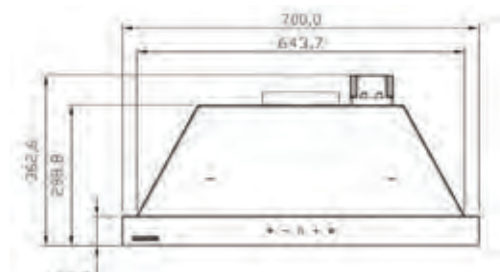

سایز: ۷۰ x ۲۸ x ۳۹/۲ cm

- تعداد دور موتور: ۸ دور
- قدرت مکش: ۳۰۰-۸۰۰ مترمکعب بر ساعت
- میزان صدا: ۴۳-۴۵ dB(A)
- صفحه کنترل: لمسی
- فیلتر: فیلتر آلومینیومی با قابلیت شست‌وشو
- جنس بدنه: استیل شیشه
- لامپ: ۲ عدد لامپ SMD

سایز: ۷۰ x ۲۸ x ۳۵/۵ cm

- تعداد دور موتور: ۳ دور
- قدرت مکش: ۳۰۰-۸۰۰ مترمکعب بر ساعت
- میزان صدا: ۴۳-۴۵ dB(A)
- صفحه کنترل: مکانیکال (دکمه‌ای)
- فیلتر: ۲ فیلتر آلومینیومی با قابلیت شست‌وشو
- جنس بدنه: گالوانیزه
- لامپ: ۱ عدد لامپ SMD

سایز: ۸۰ x ۲۸ x ۳۵/۷ cm

- تعداد دور موتور: ۳ دور
- قدرت مکش: ۳۰۰-۸۰۰ مترمکعب بر ساعت
- میزان صدا: ۴۳-۴۵ dB(A)
- صفحه کنترل: مکانیکال (دکمه‌ای)
- فیلتر: فیلتر آلومینیومی با قابلیت شست‌وشو
- جنس بدنه: استیل
- لامپ: ۱ عدد لامپ SMD

سایز: ۷۰ x ۲۸ x ۳۸/۴ cm

- تعداد دور موتور: ۸ دور
- قدرت مکش: ۳۰۰-۸۰۰ مترمکعب بر ساعت
- میزان صدا: ۴۳-۴۵ dB(A)
- صفحه کنترل: لمسی
- فیلتر: ۱ فیلتر آلومینیومی با قابلیت شست‌وشو
- جنس بدنه: گالوانیزه شیشه
- لامپ: ۱ عدد لامپ SMD