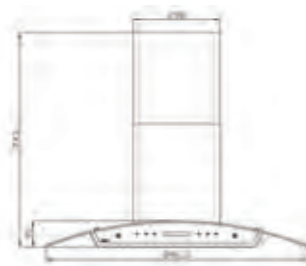

1. سایز: ۹۰ X ۷۲ / ۱ X ۴۸ CM
2. تعداد دور موتور: ۳ دور
   - قدرت مکش: ۳۰۰-۸۰۰ مترمکعب بر ساعت
   - میزان صدا: ۴۵-۴۸ dB(A)
   - صفحه کنترل: لمسی
   - فیلتر: ۲ فیلتر آلومینیومی با قابلیت شست‌وشو
   - جنس بدنه: استیل، شیشه
   - لامپ: ۲ عدد لامپ LED گرد
   - سنسور دود: دارد