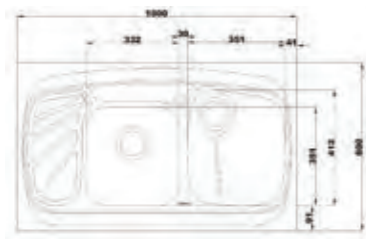

۶۱۱/۶۰

سایز: ۱۰۰ x ۶۰ cm

- عمق لگن: ۱۷۵
- جنس مواد: استنلس استیل ۱۸/۱۰
- ضخامت ورق سینک: ۰/۸ میلیمتر
- عایق صدا: دارد
- ظرفیت (لیتر): ۳۹
- جهت سینک: راست و چپ
- ضمانت: ۱۰ سال

۶۱۲/۵۰

سایز: ۱۲۰ x ۵۰ cm

- عمق لگن: ۱۷۵
- جنس مواد: استنلس استیل ۱۸/۱۰
- ضخامت ورق سینک: ۰/۸ میلیمتر
- عایق صدا: دارد
- ظرفیت (لیتر): ۳۶
- جهت سینک: راست و چپ
- ضمانت: ۱۰ سال

۶۱۸/۶۰

سایز: ۸۰ x ۶۰ cm

- عمق لگن: ۱۷۵
- جنس مواد: استنلس استیل ۱۸/۱۰
- ضخامت ورق سینک: ۰/۸ میلیمتر
- عایق صدا: دارد
- ظرفیت (لیتر): ۲۱
- جهت سینک: راست و چپ
- ضمانت: ۱۰ سال

۷۱۱/۶۰

سایز: ۱۰۰ x ۶۰ cm

- عمق لگن: ۲۰۵
- جنس مواد: استنلس استیل ۱۸/۱۰
- ضخامت ورق سینک: ۰/۸ میلیمتر
- عایق صدا: دارد
- ظرفیت (لیتر): ۲۸
- جهت سینک: راست و چپ
- ضمانت: ۱۰ سال

۶۱۰/۶۰

سایز: ۱۰۰ x ۶۰ cm

- عمق لگن: ۱۷۵
- جنس مواد: استنلس استیل ۱۸/۱۰
- ضخامت ورق سینک: ۰/۸ میلیمتر
- عایق صدا: دارد
- ظرفیت (لیتر): ۲۶
- جهت سینک: راست و چپ
- ضمانت: ۱۰ سال

۶۱۴/۶۰

سایز: ۱۲۰ x ۶۰ cm

- عمق لگن: ۱۷۵
- جنس مواد: استنلس استیل ۱۸/۱۰
- ضخامت ورق سینک: ۰/۸ میلیمتر
- عایق صدا: دارد
- ظرفیت (لیتر): ۳۹
- جهت سینک: راست و چپ
- ضمانت: ۱۰ سال