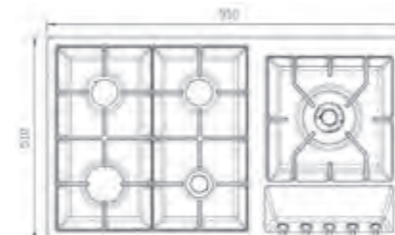

S-5906

سایز: ۸۶ x ۵۰ cm

1. توان حرارتی مشعل‌ها:
   - بالا راست: بزرگ ۳ kW
   - وسط: پلوپز (Wok) ۳/۸ kW
   - بالا چپ: متوسط ۱/۷۵ kW
   - دارای ناب دوجزئی مات
   - پن سایپورت:
   - ترموکوپل:
   - راندمان حرارتی:
   - جنس صفحه:
2. پایین راست: متوسط ۱/۷۵ kW
   - پایین چپ: کوچک ۱ kW
   - چدنی با لعاب مات
   - Top Time
   - >۶۰%
   - استنلس استیل ۱۸/۸

S-5910

سایز: ۸۸ x ۵۰ cm

1. توان حرارتی مشعل‌ها:
   - بالا راست: متوسط شف ۲/۵ kW
   - وسط: پلوپز (Wok) ۴ kW
   - بالا چپ: بزرگ شف ۳/۵ kW
   - دارای ناب دوجزئی مات
   - پن سایپورت:
   - ترموکوپل:
   - راندمان حرارتی:
   - جنس صفحه:
2. پایین راست: متوسط ۱/۹ kW
   - پایین چپ: کوچک ۱ kW
   - چدنی با لعاب مات
   - Top Time
   - >۶۰%
   - استنلس استیل ۱۸/۸

S-5907

سایز: ۸۷ x ۵۲ cm

1. توان حرارتی مشعل‌ها:
   - بالا راست: متوسط ۱/۷۵ kW
   - وسط: پلوپز (Wok) ۳/۸ kW
   - بالا چپ: متوسط ۱ kW
   - دارای ناب دوجزئی مات
   - پن سایپورت:
   - ترموکوپل:
   - راندمان حرارتی:
   - جنس صفحه:
2. پایین راست: متوسط ۱/۷۵ kW
   - پایین چپ: بزرگ ۳ kW
   - چدنی با لعاب مات
   - Top Time
   - >۶۰%
   - استنلس استیل ۱۸/۸

S-5905

سایز: ۸۶ x ۵۰ cm

1. توان حرارتی مشعل‌ها:
   - بالا راست: متوسط ۱/۷۵ kW
   - وسط: پلوپز (Wok) ۳/۸ kW
   - بالا چپ: متوسط ۱/۷۵ kW
   - دارای ناب دوجزئی مات
   - پن سایپورت:
   - ترموکوپل:
   - راندمان حرارتی:
   - جنس صفحه:
2. پایین راست: کوچک ۱ kW
   - پایین چپ: بزرگ ۳ kW
   - چدنی با لعاب مات
   - Top Time
   - >۶۰%
   - استنلس استیل ۱۸/۸

S-5909

سایز: ۹۱ x ۵۱ cm

1. توان حرارتی مشعل‌ها:
   - وسط: پلوپز (Wok) ۴ kW
   - بالا وسط: متوسط ۱/۹ kW
   - بالا چپ: متوسط ۱/۹ kW
   - دارای ناب دوجزئی مات
   - پن سایپورت:
   - ترموکوپل:
   - راندمان حرارتی:
   - جنس صفحه:
2. پایین وسط: کوچک ۱ kW
   - پایین چپ: بزرگ ۳ kW
   - چدنی با لعاب مات
   - Top Time
   - >۶۰%
   - استنلس استیل ۱۸/۸

S-5908

سایز: ۸۶ x ۵۰ cm

1. توان حرارتی مشعل‌ها:
   - بالا راست: متوسط ۱/۷۵ kW
   - بالا چپ: کوچک ۱ kW
   - وسط راست: متوسط ۱/۷۵ kW
   - دارای ناب دوجزئی مات
   - پن سایپورت:
   - ترموکوپل:
   - راندمان حرارتی:
   - جنس صفحه:
2. پایین وسط: متوسط ماهی ۱/۸ kW
   - چپ وسط: پلوپز (Wok) ۳/۸ kW
   - چدنی با لعاب مات
   - Top Time
   - >۶۰%
   - استنلس استیل ۱۸/۸