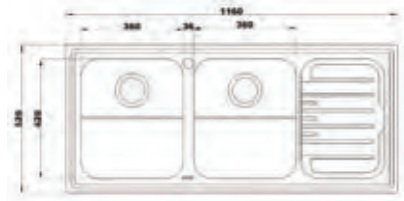

- عمق لگن: ۲۰۵
- آب بندی: دارد
- جنس مواد: استنلس استیل ۱۸/۱۰
- ضخامت ورق سینک: ۰/۸ میلیمتر
- عایق صدا: دارد
- ظرفیت (لیتر): ۵۶
- جهت سینک: راست و چپ
- ضمانت: ۱۰ سال

۷۶۱

سایز: ۱۱۶ x ۵۲ cm

- عمق لگن: ۲۰۵
- آب بندی: دارد
- جنس مواد: استنلس استیل ۱۸/۱۰
- ضخامت ورق سینک: ۰/۸ میلیمتر
- عایق صدا: دارد
- ظرفیت (لیتر): ۵۶
- جهت سینک: راست و چپ
- ضمانت: ۱۰ سال

۷۳۳

سایز: ۱۱۶ x ۵۲ cm

- عمق لگن: ۲۰۵
- آب بندی: دارد
- جنس مواد: استنلس استیل ۱۸/۱۰
- ضخامت ورق سینک: ۰/۸ میلیمتر
- عایق صدا: دارد
- ظرفیت (لیتر): ۵۶
- جهت سینک: راست و چپ
- ضمانت: ۱۰ سال

۷۳۴

سایز: ۱۱۶ x ۵۲ cm