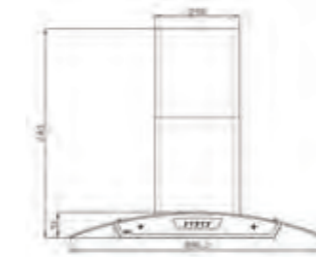

سایز: ۹۰ x ۷۶ x ۵۰/۷ cm

- تعداد دور موتور: ۳ دور
- قدرت مکش: ۳۰۰-۹۰۰ مترمکعب بر ساعت
- میزان صدا: ۴۸-۵۲ dB(A)
- صفحه کنترل: لمسی
- فیلتر: ۲ فیلتر آلومینیومی با قابلیت شست و شو
- جنس بدنه: استیل، شیشه
- لامپ: ۲ عدد لامپ LED گرد
- سنسور دود و حرارت: دارد

سایز: ۹۰ x ۷۴/۶ x ۵۰/۷ cm

- تعداد دور موتور: ۳ دور
- قدرت مکش: ۳۰۰-۸۰۰ مترمکعب بر ساعت
- میزان صدا: ۴۸-۵۲ dB(A)
- صفحه کنترل: لمسی
- فیلتر: ۱ فیلتر آلومینیومی با قابلیت شست و شو
- جنس بدنه: استیل، گالوانیزه
- لامپ: لامپ: ۲ عدد لامپ LED گرد
- سنسور دود و حرارت: دارد

سایز: ۹۰ x ۷۷/۴ x ۴۷/۸ cm

- تعداد دور موتور: ۳ دور
- قدرت مکش: ۳۰۰-۸۰۰ مترمکعب بر ساعت
- میزان صدا: ۴۸-۵۲ dB(A)
- صفحه کنترل: دکمه‌ای
- فیلتر: ۲ فیلتر آلومینیومی با قابلیت شست و شو
- جنس بدنه: استیل، شیشه
- لامپ: ۲ عدد لامپ LED گرد

سایز: ۹۰ x ۷۲/۱ x ۴۷/۸ cm

- تعداد دور موتور: ۸ دور
- قدرت مکش: ۳۰۰-۸۰۰ مترمکعب بر ساعت
- میزان صدا: ۴۵-۴۸ dB(A)
- صفحه کنترل: لمسی
- فیلتر: ۲ فیلتر آلومینیومی با قابلیت شست و شو
- جنس بدنه: استیل، گالوانیزه
- لامپ: ۲ عدد لامپ LED گرد

سایز: ۹۰ x ۷۷/۲ x ۴۸ cm

- تعداد دور موتور: ۳ دور
- قدرت مکش: ۳۰۰-۸۰۰ مترمکعب بر ساعت
- میزان صدا: ۴۳-۴۵ dB(A)
- صفحه کنترل: دکمه‌ای
- فیلتر: ۲ فیلتر آلومینیومی با قابلیت شست و شو
- جنس بدنه: استیل، شیشه
- لامپ: ۲ عدد لامپ LED گرد

سایز: ۶۰ x ۷۳ x ۴۷/۸ cm

- تعداد دور موتور: ۳ دور
- قدرت مکش: ۳۰۰-۹۰۰ مترمکعب بر ساعت
- میزان صدا: ۴۸-۵۲ dB(A)
- صفحه کنترل: لمسی
- فیلتر: ۲ فیلتر آلومینیومی با قابلیت شست و شو
- جنس بدنه: استیل، شیشه
- لامپ: ۲ عدد لامپ LED گرد
- سنسور دود: دارد