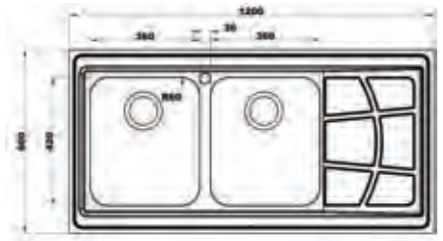

- عمق لگن: ۲۳۵
- جنس مواد: استنلس استیل ۱۸/۱۰
- ضخامت ورق سینک: ۰/۸ میلی‌متر
- عایق صدا: دارد
- ظرفیت (لیتر): ۷۲
- جهت سینک: راست و چپ
- ضمانت: ۱۰ سال

۷۶۲/۶۰

سایز: ۱۲۰ x ۶۰ cm

- عمق لگن: ۲۰۵
- جنس مواد: استنلس استیل ۱۸/۱۰
- ضخامت ورق سینک: ۰/۸ میلیمتر
- عایق صدا: دارد
- ظرفیت (لیتر): ۵۶
- جهت سینک: راست و چپ
- ضمانت: ۱۰ سال