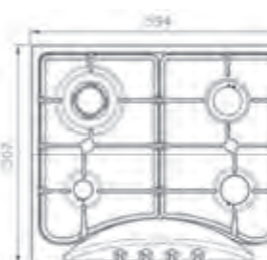

سایز: ۳۳ x ۵۲ cm

- توان حرارتی مشعل‌ها:
  بالا: بزرگ ۲/۵ kW
  پایین: کوچک ۱/۳ kW
- دارای ناب دوجزئی مات
- پن ساپورت:
- راندمان حرارتی: >۶۰%
- جنس صفحه: استنلس استیل ۱۸/۸

چدنی با لعاب مات
>۶۰%
استنلس استیل ۱۸/۸

سایز: ۵۲ x ۵۲ cm

- توان حرارتی مشعل‌ها:
  راست: پلوپز (Wok) ۳/۷kW
  بالا چپ: متوسط ۱/۷ kW
  دارای ناب دوجزئی مات
- پن ساپورت:
- راندمان حرارتی: >۶۰%
- جنس صفحه: استنلس استیل ۱۸/۸

چدنی با لعاب مات
>۶۰%
استنلس استیل ۱۸/۸

سایز: ۵۹ x ۵۲ cm

- توان حرارتی مشعل‌ها:
  بالا راست: متوسط ۱/۷ kW
  بالا چپ: متوسط ۱/۷ kW
  دارای ناب دوجزئی مات
- پن ساپورت:
- راندمان حرارتی: >۶۰%
- جنس صفحه: استنلس استیل ۱۸/۸

چدنی با لعاب مات
>۶۰%
استنلس استیل ۱۸/۸

سایز: ۹۱/۵ x ۵۰ cm

- توان حرارتی مشعل‌ها:
  بالا راست: متوسط ۱/۷ kW
  وسط: پلوپز (Wok) ۳/۷ kW
  بالا چپ: بزرگ ۱/۳ kW
  دارای ناب دوجزئی مات
- پن ساپورت:
- راندمان حرارتی: >۶۰%
- جنس صفحه: استنلس استیل ۱۸/۸

چدنی با لعاب مات
>۶۰%
استنلس استیل ۱۸/۸

سایز: ۶۰ x ۵۰ cm

- توان حرارتی مشعل‌ها:
  بالا راست: متوسط ۱/۷ kW
  بالا چپ: پلوپز (Wok) ۳/۷kW
  دارای ناب دوجزئی مات
- پن ساپورت:
- راندمان حرارتی: >۶۰%
- جنس صفحه: استنلس استیل ۱۸/۸

چدنی با لعاب مات
>۶۰%
استنلس استیل ۱۸/۸