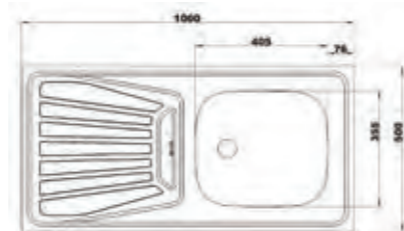

۱۶۵/۶۰

سایز: ۱۰۰ x ۶۰ cm

- عمق لگن: ۱۶۵
- جنس مواد: استنلس استیل ۱۸/۱۰
- ضخامت ورق سینک: ۰/۷ میلی‌متر
- عایق صدا: دارد
- ظرفیت (لیتر): ۱۹
- جهت سینک: راست و چپ
- ضمانت: ۱۰ سال

۲۶۰/۶۰

سایز: ۱۲۰ x ۶۰ cm

- عمق لگن: ۱۲۸
- جنس مواد: استنلس استیل ۱۸/۱۰
- ضخامت ورق سینک: ۰/۷ میلی‌متر
- عایق صدا: دارد
- ظرفیت (لیتر): ۲۸
- جهت سینک: راست و چپ
- ضمانت: ۱۰ سال

۲۱۴/۶۰

سایز: ۱۲۰ x ۶۰ cm

- عمق لگن: ۱۶۵
- جنس مواد: استنلس استیل ۱۸/۱۰
- ضخامت ورق سینک: ۰/۷ میلی‌متر
- عایق صدا: ندارد
- ظرفیت (لیتر): ۳۸
- جهت سینک: راست و چپ
- ضمانت: ۱۰ سال

۱۶۵/۵۰

سایز: ۱۰۰ x ۵۰ cm

- عمق لگن: ۱۶۵
- جنس مواد: استنلس استیل ۱۸/۱۰
- ضخامت ورق سینک: ۰/۷ میلی‌متر
- عایق صدا: دارد
- ظرفیت (لیتر): ۱۹
- جهت سینک: راست و چپ
- ضمانت: ۱۰ سال

۲۶۰/۵۰

سایز: ۱۲۰ x ۵۰ cm

- عمق لگن: ۱۲۸
- جنس مواد: استنلس استیل ۱۸/۱۰
- ضخامت ورق سینک: ۰/۷ میلی‌متر
- عایق صدا: دارد
- ظرفیت (لیتر): ۲۸
- جهت سینک: راست و چپ
- ضمانت: ۱۰ سال

۲۱۵/۶۰

سایز: ۱۲۰ x ۶۰ cm

- عمق لگن: ۱۶۵
- جنس مواد: استنلس استیل ۱۸/۱۰
- ضخامت ورق سینک: ۰/۷ میلی‌متر
- عایق صدا: ندارد
- ظرفیت (لیتر): ۳۸
- جهت سینک: راست و چپ
- ضمانت: ۱۰ سال