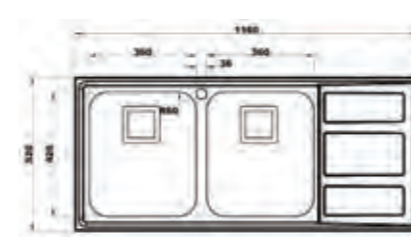

- عمق لگن: ۲۰۵
- آب بندی: دارد
- جنس مواد: استنلس استیل ۱۸/۱۰
- ضخامت ورق سینک: ۰/۸ میلی‌متر
- عایق صدا: دارد
- ظرفیت (لیتر): ۵۶
- جهت سینک: راست و چپ
- ضمانت: ۱۰ سال

۷۶۵

سایز: ۱۱۶ x ۵۲ cm

- عمق لگن: ۲۰۵
- آب بندی: دارد
- جنس مواد: استنلس استیل ۱۸/۱۰
- ضخامت ورق سینک: ۰/۸ میلی‌متر
- عایق صدا: دارد
- ظرفیت (لیتر): ۵۶
- جهت سینک: راست و چپ
- ضمانت: ۱۰ سال