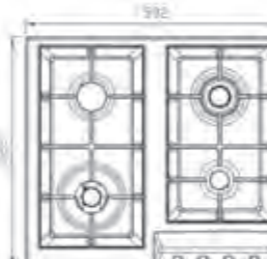

سایز: ۳۳ x ۵۲ cm

- توان حرارتی مشعل‌ها:
  بالا: بزرگ ۲/۵ kW
  پایین: کوچک ۱/۳ kW
- دارای ناب دوجزئی مات
- پن ساپورت:
- راندمان حرارتی: >۶۰%
- جنس صفحه: استنلس استیل ۱۸/۸

چدنی با لعاب مات
>۶۰%
استنلس استیل ۱۸/۸

سایز: ۵۲ x ۵۲ cm

- توان حرارتی مشعل‌ها:
  راست: پلوپز (Wok) ۳/۷kW
  بالا چپ: متوسط ۱/۷ kW
  دارای ناب دوجزئی مات
- پن ساپورت:
- راندمان حرارتی: >۶۰%
- جنس صفحه: استنلس استیل ۱۸/۸

چدنی با لعاب مات
>۶۰%
استنلس استیل ۱۸/۸

سایز: ۵۹ x ۵۲ cm

- توان حرارتی مشعل‌ها:
  بالا راست: متوسط ۱/۷ kW
  بالا چپ: متوسط ۱/۷ kW
  دارای ناب دوجزئی مات
- پن ساپورت:
- راندمان حرارتی: >۶۰%
- جنس صفحه: استنلس استیل ۱۸/۸

چدنی با لعاب مات
>۶۰%
استنلس استیل ۱۸/۸

سایز: ۹۱/۵ x ۵۰ cm

- توان حرارتی مشعل‌ها:
  بالا راست: متوسط ۱/۷ kW
  وسط: پلوپز (Wok) ۳/۷ kW
  بالا چپ: بزرگ ۱/۳ kW
  دارای ناب دوجزئی مات
- پن ساپورت:
- راندمان حرارتی: >۶۰%
- جنس صفحه: استنلس استیل ۱۸/۸

چدنی با لعاب مات
>۶۰%
استنلس استیل ۱۸/۸

سایز: ۶۰ x ۵۰ cm

- توان حرارتی مشعل‌ها:
  بالا راست: متوسط ۱/۷ kW
  بالا چپ: پلوپز (Wok) ۳/۷kW
  دارای ناب دوجزئی مات
- پن ساپورت:
- راندمان حرارتی: >۶۰%
- جنس صفحه: استنلس استیل ۱۸/۸

چدنی با لعاب مات
>۶۰%
استنلس استیل ۱۸/۸