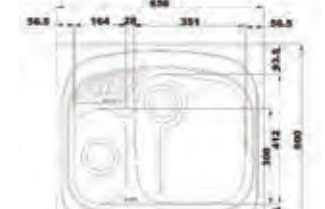

۲۷۰/۶۰

سایز: ۱۲۰ x ۶۰ cm

- عمق لگن: ۱۳۵
- جنس مواد: استنلس استیل ۱۸/۱۰
- ضخامت ورق سینک: ۰/۷ میلی‌متر
- عایق صدا: دارد
- ظرفیت (لیتر): ۲۸
- جهت سینک: راست و چپ
- ضمانت: ۱۰ سال

۶۰۵/۶۰

سایز: ۶۵/۶ x ۶۰ cm

- عمق لگن: ۱۷۵
- جنس مواد: استنلس استیل ۱۸/۱۰
- ضخامت ورق سینک: ۰/۸ میلی‌متر
- عایق صدا: دارد
- ظرفیت (لیتر): ۲۶
- جهت سینک: راست و چپ
- ضمانت: ۱۰ سال