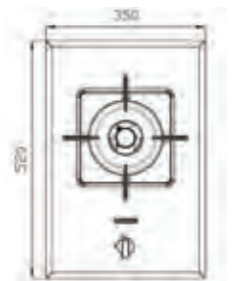

G-1301

سایز: ۳۵ x ۵۲ cm

1. توان حرارتی مشعل‌ها: متوسط: پلوپز (Wok) ۴ kW
   - دارای ناب دوجزئی براق
   - پن ساپورت: پن ساپورت
   - ترموکوپل: ترموکوپل
   - راندمان حرارتی: راندمان حرارتی
   - جنس صفحه: جنس صفحه
2. چدنی با لعاب مات
   Top Time
   >۶۰%
   شیشه سکوریت