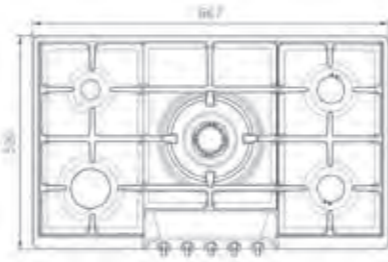

S- ۵۹۶۰i

سایز: ۸۸ x ۵۰ cm

- توان حرارتی مشعل‌ها:
 - بالا راست: متوسط ۱/۷ kW
 - وسط: پلوپز (Wok) ۳/۸ kW
 - بالا چپ: بزرگ ۲/۵ kW
 - دارای ناب دوجزئی مات
 - پن ساپورت:
 - راندمان حرارتی:
 - جنس صفحه:
- پایین راست: متوسط ۱/۷ kW
 - پایین چپ: کوچک ۱/۳ kW
 - چدنی با لعاب مات >۶۰%
 - استنلس استیل ۱۸/۸