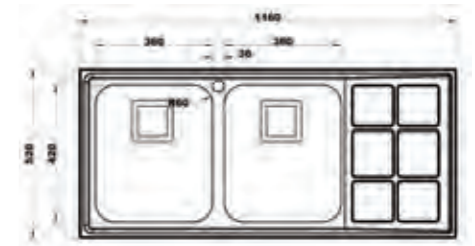

- عمق لگن: ۲۰۵
- آب بندی: دارد
- جنس مواد: استنلس استیل ۱۸/۱۰
- ضخامت ورق سینک: ۰/۸ میلیمتر
- عایق صدا: دارد
- ظرفیت (لیتر): ۵۶
- جهت سینک: راست و چپ
- ضمانت: ۱۰ سال

۷۶۱

سایز: ۱۱۶ x ۵۲ cm

- عمق لگن: ۲۰۵
- آب بندی: دارد
- جنس مواد: استنلس استیل ۱۸/۱۰
- ضخامت ورق سینک: ۰/۸ میلیمتر
- عایق صدا: دارد
- ظرفیت (لیتر): ۵۶
- جهت سینک: راست و چپ
- ضمانت: ۱۰ سال