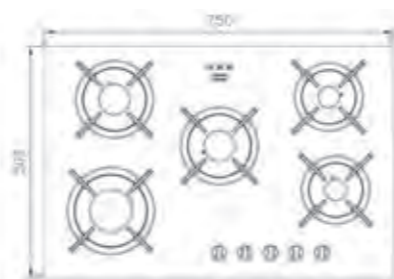

G-۵۷۰۱

سایز: ۶۸ x ۵۰ cm

- توان حرارتی مشعل‌ها:
- بالا راست: کوچک ۱ kW
- وسط: متوسط ۱/۷۵ kW
- بالا چپ: متوسط ۱/۷۵ kW
- دارای ناب دوجزئی براق
- پن ساپورت:
- چدنی با لعاب مات
- Top Time
- >۶۰%
- شیشه سکوریت

G-۵۷۰۳

سایز: ۷۵ x ۵۰ cm

- توان حرارتی مشعل‌ها:
- بالا راست: کوچک ۱ kW
- وسط: متوسط ۱/۷۵ kW
- بالا چپ: متوسط ۱/۷۵ kW
- دارای ناب دوجزئی براق
- پن ساپورت:
- چدنی با لعاب مات
- Top Time
- >۶۰%
- شیشه سکوریت

G-۵۹۰۴s

سایز: ۸۶ x ۵۰ cm

- توان حرارتی مشعل‌ها:
- بالا راست: متوسط ۱/۷۵ kW
- وسط: پلویز (Wok) ۳/۸ kW
- بالا چپ: بزرگ ۳ kW
- دارای ناب دوجزئی براق
- پن ساپورت:
- چدنی با لعاب مات
- Top Time
- >۶۰%
- شیشه سکوریت با فریم استیل

G-۵۹۰۴

سایز: ۸۶ x ۵۰ cm

- توان حرارتی مشعل‌ها:
- بالا راست: متوسط ۱/۷۵ kW
- وسط: پلویز (Wok) ۳/۸ kW
- بالا چپ: بزرگ ۳ kW
- دارای ناب دوجزئی براق
- پن ساپورت:
- چدنی با لعاب مات
- Top Time
- >۶۰%
- شیشه سکوریت

G-۴۶۰۲

سایز: ۶۴ x ۵۲ cm

- توان حرارتی مشعل‌ها:
- بالا راست: متوسط ۱/۷۵ kW
- بالا چپ: متوسط ۱/۷۵ kW
- دارای ناب دوجزئی براق
- پن ساپورت:
- چدنی با لعاب مات
- Top Time
- >۶۰%
- شیشه سکوریت

G-۵۹۰۱s

سایز: ۸۶ x ۵۰ cm

- توان حرارتی مشعل‌ها:
- بالا راست: متوسط ۱/۷۵ kW
- وسط: پلویز (Wok) ۳/۸ kW
- بالا چپ: بزرگ ۳ kW
- دارای ناب دوجزئی مات
- پن ساپورت:
- چدنی با لعاب مات
- Top Time
- >۶۰%
- شیشه سکوریت با فریم استیل