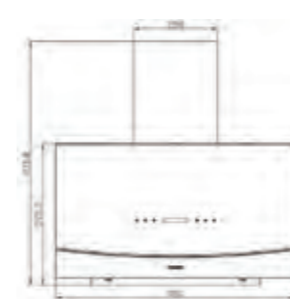

سایز: ۶۰ x ۸۲ x ۳۷ / ۴ cm

- تعداد دور موتور: ۸ دور
- قدرت مکش: ۳۰۰-۷۰۰ مترمکعب بر ساعت
- میزان صدا: ۴۵-۴۸ dB(A)
- صفحه کنترل: لمسی
- فیلتر: ۱ فیلتر آلومینیومی با قابلیت شست و شو
- جنس بدنه: گالوانیزه شیشه
- لامپ: ۲ عدد لامپ LED گرد
- جک: لولای تقویت شده

سایز: ۸۵ x ۸۷ / ۷ x ۳۶ / ۹ cm

- تعداد دور موتور: ۸ دور
- قدرت مکش: ۳۰۰-۸۰۰ مترمکعب بر ساعت
- میزان صدا: ۴۳-۴۵ dB(A)
- صفحه کنترل: لمسی
- فیلتر: ۱ فیلتر آلومینیومی با قابلیت شست و شو
- جنس بدنه: گالوانیزه شیشه
- لامپ: ۱ عدد لامپ SMD ۱۰۰x۱۰
- جک: لولای مفصلی

سایز: ۸۵ x ۸۷ / ۱ x ۴۰ / ۳ cm

- تعداد دور موتور: ۴ دور
- قدرت مکش: ۳۰۰-۸۰۰ مترمکعب بر ساعت
- میزان صدا: ۴۳-۴۵ dB(A)
- صفحه کنترل: لمسی حرکتی
- فیلتر: ۱ فیلتر آلومینیومی با قابلیت شست و شو
- جنس بدنه: گالوانیزه شیشه
- لامپ: ۲ عدد لامپ SMD ۱۸x۵۰
- سنسور دود و حرارت: دارد
- جک: برقی

سایز: ۸۵ x ۸۲ x ۳۶ / ۳ cm

- تعداد دور موتور: ۸ دور
- قدرت مکش: ۳۰۰-۸۰۰ مترمکعب بر ساعت
- میزان صدا: ۴۵-۵۲ dB(A)
- صفحه کنترل: لمسی
- فیلتر: ۱ فیلتر آلومینیومی با قابلیت شست و شو
- جنس بدنه: گالوانیزه شیشه
- لامپ: ۲ عدد لامپ LED گرد
- جک: لولای تقویت شده

سایز: ۸۵ x ۸۱ / ۸ x ۳۹ cm

- تعداد دور موتور: ۸ دور
- قدرت مکش: ۳۰۰-۷۰۰ مترمکعب بر ساعت
- میزان صدا: ۴۵-۴۸ dB(A)
- صفحه کنترل: لمسی
- فیلتر: ۱ فیلتر آلومینیومی با قابلیت شست و شو
- جنس بدنه: گالوانیزه شیشه
- لامپ: ۲ عدد لامپ LED گرد
- جک: لولای تقویت شده

سایز: ۸۵ x ۸۸ / ۴ x ۳۷ / ۲ cm

- تعداد دور موتور: ۸ دور
- قدرت مکش: ۳۰۰-۸۰۰ مترمکعب بر ساعت
- میزان صدا: ۴۳-۴۵ dB(A)
- صفحه کنترل: لمسی
- فیلتر: ۱ فیلتر آلومینیومی با قابلیت شست و شو
- جنس بدنه: گالوانیزه شیشه
- لامپ: ۱ عدد لامپ SMD ۱۰۰x۱۰
- جک: لولای مفصلی