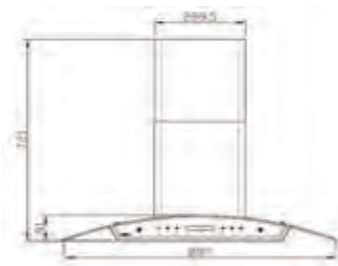

1. سایز: ۹۰ X ۷۲ / ۱ X ۴۷ / ۸ CM
2. تعداد دور موتور: ۸ دور
   - قدرت مکش: ۳۰۰-۹۰۰ مترمکعب بر ساعت
   - میزان صدا: ۴۵-۴۸ dB(A)
   - صفحه کنترل: لمسی
   - فیلتر: ۲ فیلتر آلومینیومی با قابلیت شست‌وشو
   - جنس بدنه: استیل، شیشه
   - لامپ: ۲ عدد لامپ LED گرد

1. سایز: ۹۰ X ۶۷ / ۴ X ۴۷ / ۴ CM
2. تعداد دور موتور: ۸ دور
   - قدرت مکش: ۳۰۰-۷۰۰ مترمکعب بر ساعت
   - میزان صدا: ۴۳-۵۲ dB(A)
   - صفحه کنترل: لمسی
   - فیلتر: ۳ فیلتر آلومینیومی با قابلیت شست‌وشو
   - جنس بدنه: استیل، شیشه
   - لامپ: ۲ عدد لامپ LED مستطیلی

1. سایز: ۹۰ X ۷۰ / ۳ X ۵۲ / ۱ CM
2. تعداد دور موتور: ۴ دور
   - قدرت مکش: ۳۰۰-۸۰۰ مترمکعب بر ساعت
   - میزان صدا: ۴۵-۴۸ dB(A)
   - صفحه کنترل: لمسی حرکتی
   - فیلتر: ۱ فیلتر آلومینیومی با قابلیت شست‌وشو
   - جنس بدنه: گالوانیزه شیشه
   - لامپ: ۱ عدد لامپ فلوروسنت
   - سنسور دود و حرارت: دارد

1. سایز: ۹۰ X ۷۲ / ۱ X ۴۸ CM
2. تعداد دور موتور: ۳ دور
   - قدرت مکش: ۳۰۰-۸۰۰ مترمکعب بر ساعت
   - میزان صدا: ۴۵-۴۸ dB(A)
   - صفحه کنترل: لمسی
   - فیلتر: ۲ فیلتر آلومینیومی با قابلیت شست‌وشو
   - جنس بدنه: استیل، شیشه
   - لامپ: ۲ عدد لامپ LED گرد
   - سنسور دود: دارد

1. سایز: ۹۰ X ۷۵ / ۴ X ۴۷ / ۸ CM
2. تعداد دور موتور: ۳ دور
   - قدرت مکش: ۳۰۰-۸۰۰ مترمکعب بر ساعت
   - میزان صدا: ۴۵-۴۸ dB(A)
   - صفحه کنترل: لمسی
   - فیلتر: ۲ فیلتر آلومینیومی با قابلیت شست‌وشو
   - جنس بدنه: استیل، شیشه
   - لامپ: ۲ عدد لامپ LED گرد
   - سنسور دود: دارد

1. سایز: ۹۰ X ۷۱ / ۹ X ۴۸ CM
2. تعداد دور موتور: ۳ دور
   - قدرت مکش: ۳۰۰-۹۰۰ مترمکعب بر ساعت
   - میزان صدا: ۴۸-۵۲ dB(A)
   - صفحه کنترل: دکمه‌ای
   - فیلتر: ۲ فیلتر آلومینیومی با قابلیت شست‌وشو
   - جنس بدنه: استیل، شیشه
   - لامپ: ۲ عدد لامپ LED گرد