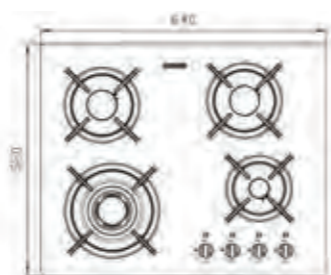

G-۵۷۰۱

سایز: ۶۸ x ۵۰ cm

- توان حرارتی مشعل‌ها:
- بالا راست: کوچک ۱ kW
- وسط: متوسط ۱/۷۵ kW
- بالا چپ: متوسط ۱/۷۵ kW
- دارای ناب دوجزئی براق
- پن ساپورت:
- چدنی با لعاب مات
- Top Time
- >۶۰%
- شیشه سکوریت

G-۵۷۰۳

سایز: ۷۵ x ۵۰ cm

- توان حرارتی مشعل‌ها:
- بالا راست: کوچک ۱ kW
- وسط: متوسط ۱/۷۵ kW
- بالا چپ: متوسط ۱/۷۵ kW
- دارای ناب دوجزئی براق
- پن ساپورت:
- چدنی با لعاب مات
- Top Time
- >۶۰%
- شیشه سکوریت

G-۵۹۰۴s

سایز: ۸۶ x ۵۰ cm

- توان حرارتی مشعل‌ها:
- بالا راست: متوسط ۱/۷۵ kW
- وسط: پلویز (Wok) ۳/۸ kW
- بالا چپ: بزرگ ۳ kW
- دارای ناب دوجزئی براق
- پن ساپورت:
- چدنی با لعاب مات
- Top Time
- >۶۰%
- شیشه سکوریت با فریم استیل

G-۵۹۰۴

سایز: ۸۶ x ۵۰ cm

- توان حرارتی مشعل‌ها:
- بالا راست: متوسط ۱/۷۵ kW
- وسط: پلویز (Wok) ۳/۸ kW
- بالا چپ: بزرگ ۳ kW
- دارای ناب دوجزئی براق
- پن ساپورت:
- چدنی با لعاب مات
- Top Time
- >۶۰%
- شیشه سکوریت

G-۴۶۰۲

سایز: ۶۴ x ۵۲ cm

- توان حرارتی مشعل‌ها:
- بالا راست: متوسط ۱/۷۵ kW
- بالا چپ: متوسط ۱/۷۵ kW
- دارای ناب دوجزئی براق
- پن ساپورت:
- چدنی با لعاب مات
- Top Time
- >۶۰%
- شیشه سکوریت

G-۵۹۰۱s

سایز: ۸۶ x ۵۰ cm

- توان حرارتی مشعل‌ها:
- بالا راست: متوسط ۱/۷۵ kW
- وسط: پلویز (Wok) ۳/۸ kW
- بالا چپ: بزرگ ۳ kW
- دارای ناب دوجزئی مات
- پن ساپورت:
- چدنی با لعاب مات
- Top Time
- >۶۰%
- شیشه سکوریت با فریم استیل