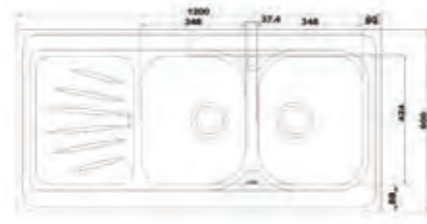

۱۶۵/۶۰

سایز: ۱۰۰ x ۶۰ cm

- عمق لگن: ۱۶۵
- جنس مواد: استنلس استیل ۱۸/۱۰
- ضخامت ورق سینک: ۰/۷ میلی‌متر
- عایق صدا: دارد
- ظرفیت (لیتر): ۱۹
- جهت سینک: راست و چپ
- ضمانت: ۱۰ سال

۲۶۰/۶۰

سایز: ۱۲۰ x ۶۰ cm

- عمق لگن: ۱۲۸
- جنس مواد: استنلس استیل ۱۸/۱۰
- ضخامت ورق سینک: ۰/۷ میلی‌متر
- عایق صدا: دارد
- ظرفیت (لیتر): ۲۸
- جهت سینک: راست و چپ
- ضمانت: ۱۰ سال

۲۱۴/۶۰

سایز: ۱۲۰ x ۶۰ cm

- عمق لگن: ۱۶۵
- جنس مواد: استنلس استیل ۱۸/۱۰
- ضخامت ورق سینک: ۰/۷ میلی‌متر
- عایق صدا: ندارد
- ظرفیت (لیتر): ۳۸
- جهت سینک: راست و چپ
- ضمانت: ۱۰ سال

۱۶۵/۵۰

سایز: ۱۰۰ x ۵۰ cm

- عمق لگن: ۱۶۵
- جنس مواد: استنلس استیل ۱۸/۱۰
- ضخامت ورق سینک: ۰/۷ میلی‌متر
- عایق صدا: دارد
- ظرفیت (لیتر): ۱۹
- جهت سینک: راست و چپ
- ضمانت: ۱۰ سال

۲۶۰/۵۰

سایز: ۱۲۰ x ۵۰ cm

- عمق لگن: ۱۲۸
- جنس مواد: استنلس استیل ۱۸/۱۰
- ضخامت ورق سینک: ۰/۷ میلی‌متر
- عایق صدا: دارد
- ظرفیت (لیتر): ۲۸
- جهت سینک: راست و چپ
- ضمانت: ۱۰ سال

۲۱۵/۶۰

سایز: ۱۲۰ x ۶۰ cm

- عمق لگن: ۱۶۵
- جنس مواد: استنلس استیل ۱۸/۱۰
- ضخامت ورق سینک: ۰/۷ میلی‌متر
- عایق صدا: ندارد
- ظرفیت (لیتر): ۳۸
- جهت سینک: راست و چپ
- ضمانت: ۱۰ سال