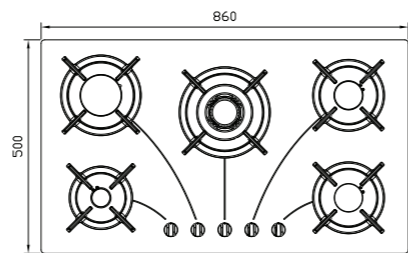

G-۵۹۶۰i

سایز: ۹۱ x ۵۱ cm

- توان حرارتی مشعل‌ها:
 - بالا راست: بزرگ ۲/۵ kW
 - وسط: پلوپز (Wok) ۳/۷ kW
 - بالا چپ: متوسط ۱/۷ kW
 - دارای ناب دوجزئی براق
 - پن ساپورت:
 - راندمان حرارتی:
 - جنس صفحه:
- پایین راست: کوچک ۱/۳ kW
 - پایین چپ: متوسط ۱/۷ kW
 - چدنی با لعاب مات >۶۰%
 - شیشه سکوریت