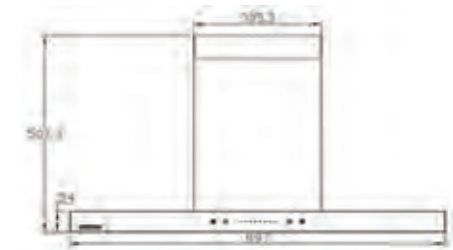

1. سایز: ۹۰ X ۷۲ / ۱ X ۴۷ / ۸ CM
2. تعداد دور موتور: ۸ دور
   - قدرت مکش: ۳۰۰-۹۰۰ مترمکعب بر ساعت
   - میزان صدا: ۴۵-۴۸ dB(A)
   - صفحه کنترل: لمسی
   - فیلتر: ۲ فیلتر آلومینیومی با قابلیت شست‌وشو
   - جنس بدنه: استیل، شیشه
   - لامپ: ۲ عدد لامپ LED گرد

1. سایز: ۹۰ X ۶۷ / ۴ X ۴۷ / ۴ CM
2. تعداد دور موتور: ۸ دور
   - قدرت مکش: ۳۰۰-۷۰۰ مترمکعب بر ساعت
   - میزان صدا: ۴۳-۵۲ dB(A)
   - صفحه کنترل: لمسی
   - فیلتر: ۳ فیلتر آلومینیومی با قابلیت شست‌وشو
   - جنس بدنه: استیل، شیشه
   - لامپ: ۲ عدد لامپ LED مستطیلی

1. سایز: ۹۰ X ۷۰ / ۳ X ۵۲ / ۱ CM
2. تعداد دور موتور: ۴ دور
   - قدرت مکش: ۳۰۰-۸۰۰ مترمکعب بر ساعت
   - میزان صدا: ۴۵-۴۸ dB(A)
   - صفحه کنترل: لمسی حرکتی
   - فیلتر: ۱ فیلتر آلومینیومی با قابلیت شست‌وشو
   - جنس بدنه: گالوانیزه شیشه
   - لامپ: ۱ عدد لامپ فلوروسنت
   - سنسور دود و حرارت: دارد

1. سایز: ۹۰ X ۷۲ / ۱ X ۴۸ CM
2. تعداد دور موتور: ۳ دور
   - قدرت مکش: ۳۰۰-۸۰۰ مترمکعب بر ساعت
   - میزان صدا: ۴۵-۴۸ dB(A)
   - صفحه کنترل: لمسی
   - فیلتر: ۲ فیلتر آلومینیومی با قابلیت شست‌وشو
   - جنس بدنه: استیل، شیشه
   - لامپ: ۲ عدد لامپ LED گرد
   - سنسور دود: دارد

1. سایز: ۹۰ X ۷۵ / ۴ X ۴۷ / ۸ CM
2. تعداد دور موتور: ۳ دور
   - قدرت مکش: ۳۰۰-۸۰۰ مترمکعب بر ساعت
   - میزان صدا: ۴۵-۴۸ dB(A)
   - صفحه کنترل: لمسی
   - فیلتر: ۲ فیلتر آلومینیومی با قابلیت شست‌وشو
   - جنس بدنه: استیل، شیشه
   - لامپ: ۲ عدد لامپ LED گرد
   - سنسور دود: دارد

1. سایز: ۹۰ X ۷۱ / ۹ X ۴۸ CM
2. تعداد دور موتور: ۳ دور
   - قدرت مکش: ۳۰۰-۹۰۰ مترمکعب بر ساعت
   - میزان صدا: ۴۸-۵۲ dB(A)
   - صفحه کنترل: دکمه‌ای
   - فیلتر: ۲ فیلتر آلومینیومی با قابلیت شست‌وشو
   - جنس بدنه: استیل، شیشه
   - لامپ: ۲ عدد لامپ LED گرد