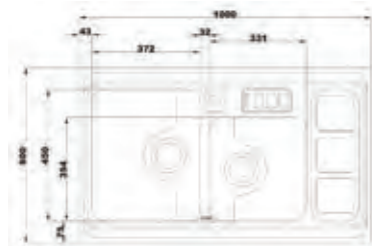

۹۳۵ زیرکابینتی

سایز: ۷۹/۵ x ۴۷ cm

- عمق لگن: ۲۰۵
- جنس مواد: استنلس استیل ۱۸/۱۰
- ضخامت ورق سینک: ۰/۸ میلی‌متر
- عایق صدا: دارد
- ظرفیت (لیتر): ۵۶
- جهت سینک: وسط
- ضمانت: ۱۰ سال

۸۱۳/۶۰

سایز: ۱۰۰ x ۶۰ cm

- عمق لگن: ۱۸۰
- جنس مواد: استنلس استیل ۱۸/۱۰
- ضخامت ورق سینک: ۰/۸ میلی‌متر
- عایق صدا: دارد
- ظرفیت (لیتر): ۴۵
- جهت سینک: راست و چپ
- ضمانت: ۱۰ سال