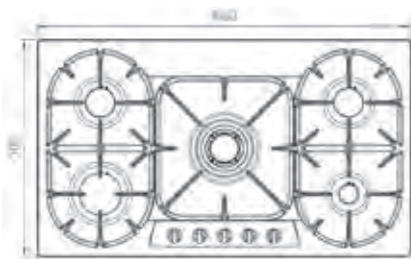

سایز: ۸۶ x ۵۲ cm

1. توان حرارتی مشعل‌ها:
   - بالا راست: متوسط ۱/۷ kW
   - وسط: پلوپز (Wok) ۳/۷ kW
   - بالا چپ: کوچک ۱/۳ kW
   - دارای ناب دوجزئی مات
   - پن ساپورت:
   - راندمان حرارتی:
   - جنس صفحه:
2. پایین راست: متوسط ۱/۷ kW
   - پایین چپ: بزرگ ۲/۵ kW
   - چدنی با لعاب مات >۶۰%
   - استنلس استیل ۱۸/۸

سایز: ۸۸ x ۵۰ cm

1. توان حرارتی مشعل‌ها:
   - بالا راست: متوسط ۱/۷ kW
   - وسط: پلوپز (Wok) ۳/۸ kW
   - بالا چپ: بزرگ ۲/۵ kW
   - دارای ناب دوجزئی مات
   - پن ساپورت:
   - راندمان حرارتی:
   - جنس صفحه:
2. پایین راست: متوسط ۱/۷ kW
   - پایین چپ: کوچک ۱/۳ kW
   - چدنی با لعاب مات >۶۰%
   - استنلس استیل ۱۸/۸

سایز: ۱۲۰ x ۵۱ cm

1. توان حرارتی مشعل‌ها:
   - بالا راست: متوسط ۱/۷ kW
   - وسط راست: پلوپز (Wok) ۳/۷ kW
   - وسط چپ: پلوپز (Wok) ۳/۷ kW
   - بالا چپ: بزرگ ۲/۵ kW
   - دارای ناب دوجزئی مات
   - پن ساپورت:
   - راندمان حرارتی:
   - جنس صفحه:
2. پایین راست: کوچک ۱/۳ kW
   - پایین چپ: متوسط ۱/۷ kW
   - چدنی با لعاب مات >۶۰%
   - استنلس استیل ۱۸/۸

سایز: ۸۶ x ۵۰ cm

1. توان حرارتی مشعل‌ها:
   - بالا راست: متوسط ۱/۷ kW
   - وسط: پلوپز (Wok) ۳/۷ kW
   - بالا چپ: متوسط ۱/۷ kW
   - دارای ناب دوجزئی مات
   - پن ساپورت:
   - راندمان حرارتی:
   - جنس صفحه:
2. پایین راست: کوچک ۱/۳ kW
   - پایین چپ: بزرگ ۲/۵ kW
   - چدنی با لعاب مات >۶۰%
   - استنلس استیل ۱۸/۸

سایز: ۸۶ x ۵۰ cm

1. توان حرارتی مشعل‌ها:
   - بالا راست: بزرگ ۲/۵ kW
   - وسط: پلوپز (Wok) ۳/۷ kW
   - بالا چپ: متوسط ۱/۷ kW
   - دارای ناب دوجزئی مات
   - پن ساپورت:
   - راندمان حرارتی:
   - جنس صفحه:
2. پایین راست: متوسط ۱/۷ kW
   - پایین چپ: کوچک ۱/۳ kW
   - چدنی با لعاب مات >۶۰%
   - استنلس استیل ۱۸/۸

سایز: ۹۱ x ۵۱ cm

1. توان حرارتی مشعل‌ها:
   - راست: پلوپز (Wok) ۳/۷ kW
   - بالا وسط: متوسط ۱/۷ kW
   - بالا چپ: متوسط ۱/۷ kW
   - دارای ناب دوجزئی مات
   - پن ساپورت:
   - راندمان حرارتی:
   - جنس صفحه:
2. پایین وسط: کوچک ۱/۳ kW
   - پایین چپ: بزرگ ۲/۵ kW
   - چدنی با لعاب مات >۶۰%
   - استنلس استیل ۱۸/۸