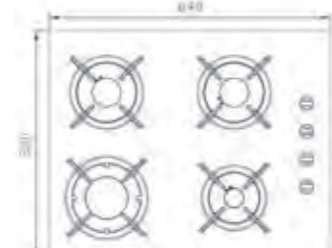

سایز: ۶۴ x ۵۲ cm

- توان حرارتی مشعل‌ها:
  بالا راست: متوسط ۱/۷۵ kW
  بالا چپ: متوسط ۱/۷۵ kW
  دارای ناب دوجزئی براق
- پن ساپورت:
  ترموکوپل:
  راندمان حرارتی:
  جنس صفحه:
- چدنی با لعاب مات
  Top Time
  >۶۰%
  شیشه سکوریت

G-۴۶۰۲s