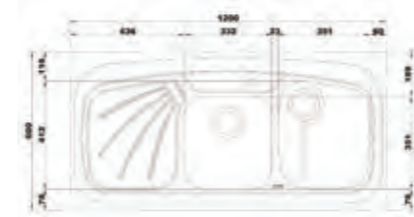

۶۱۰/۶۰

سایز: ۱۰۰ x ۶۰ cm

- عمق لگن: ۱۷۵
- جنس مواد: استنلس استیل ۱۸/۱۰
- ضخامت ورق سینک: ۰/۸ میلیمتر
- عایق صدا: دارد
- ظرفیت (لیتر): ۲۶
- جهت سینک: راست و چپ
- ضمانت: ۱۰ سال

۶۱۴/۶۰

سایز: ۱۲۰ x ۶۰ cm

- عمق لگن: ۱۷۵
- جنس مواد: استنلس استیل ۱۸/۱۰
- ضخامت ورق سینک: ۰/۸ میلیمتر
- عایق صدا: دارد
- ظرفیت (لیتر): ۳۹
- جهت سینک: راست و چپ
- ضمانت: ۱۰ سال