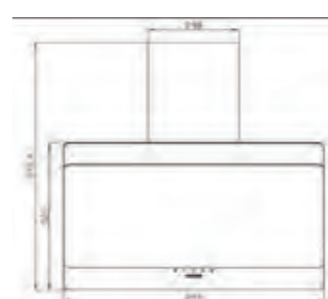

سایز: ۶۰ x ۸۲ x ۳۷ / ۴ cm

- تعداد دور موتور: ۸ دور
- قدرت مکش: ۳۰۰-۷۰۰ مترمکعب بر ساعت
- میزان صدا: ۴۵-۴۸ dB(A)
- صفحه کنترل: لمسی
- فیلتر: ۱ فیلتر آلومینیومی با قابلیت شست و شو
- جنس بدنه: گالوانیزه شیشه
- لامپ: ۲ عدد لامپ LED گرد
- جک: لولای تقویت شده

سایز: ۸۵ x ۸۷ / ۷ x ۳۶ / ۹ cm

- تعداد دور موتور: ۸ دور
- قدرت مکش: ۳۰۰-۸۰۰ مترمکعب بر ساعت
- میزان صدا: ۴۳-۴۵ dB(A)
- صفحه کنترل: لمسی
- فیلتر: ۱ فیلتر آلومینیومی با قابلیت شست و شو
- جنس بدنه: گالوانیزه شیشه
- لامپ: ۱ عدد لامپ SMD ۱۰۰x۱۰
- جک: لولای مفصلی

سایز: ۸۵ x ۸۷ / ۱ x ۴۰ / ۳ cm

- تعداد دور موتور: ۴ دور
- قدرت مکش: ۳۰۰-۸۰۰ مترمکعب بر ساعت
- میزان صدا: ۴۳-۴۵ dB(A)
- صفحه کنترل: لمسی حرکتی
- فیلتر: ۱ فیلتر آلومینیومی با قابلیت شست و شو
- جنس بدنه: گالوانیزه شیشه
- لامپ: ۲ عدد لامپ SMD ۱۸x۵۰
- سنسور دود و حرارت: دارد
- جک: برقی

سایز: ۸۵ x ۸۲ x ۳۶ / ۳ cm

- تعداد دور موتور: ۸ دور
- قدرت مکش: ۳۰۰-۸۰۰ مترمکعب بر ساعت
- میزان صدا: ۴۵-۵۲ dB(A)
- صفحه کنترل: لمسی
- فیلتر: ۱ فیلتر آلومینیومی با قابلیت شست و شو
- جنس بدنه: گالوانیزه شیشه
- لامپ: ۲ عدد لامپ LED گرد
- جک: لولای تقویت شده

سایز: ۸۵ x ۸۱ / ۸ x ۳۹ cm

- تعداد دور موتور: ۸ دور
- قدرت مکش: ۳۰۰-۷۰۰ مترمکعب بر ساعت
- میزان صدا: ۴۵-۴۸ dB(A)
- صفحه کنترل: لمسی
- فیلتر: ۱ فیلتر آلومینیومی با قابلیت شست و شو
- جنس بدنه: گالوانیزه شیشه
- لامپ: ۲ عدد لامپ LED گرد
- جک: لولای تقویت شده

سایز: ۸۵ x ۸۸ / ۴ x ۳۷ / ۲ cm

- تعداد دور موتور: ۸ دور
- قدرت مکش: ۳۰۰-۸۰۰ مترمکعب بر ساعت
- میزان صدا: ۴۳-۴۵ dB(A)
- صفحه کنترل: لمسی
- فیلتر: ۱ فیلتر آلومینیومی با قابلیت شست و شو
- جنس بدنه: گالوانیزه شیشه
- لامپ: ۱ عدد لامپ SMD ۱۰۰x۱۰
- جک: لولای مفصلی