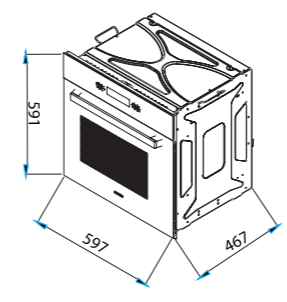

FE5

فر برقی

سایز: 60x60x54 cm

- دستور پخت: ۱۴ عملکرد
- مجهز به فن داخلی (پخش کننده حرارت)
- مجهز به فن تهویه هوا (خنک کننده)
- مولتی تاج با حساسیت بالا
- دارای دو سینی عمیق و کم عمق لعابی
- دارای سنسور پخت غذا
- درب شیشه ای دو جداره (قابل تعویض)
- گریل: دارد
- یخ زدایی: دارد
- جوجه گردان: دارد
- حجم ۶۰ لیتر