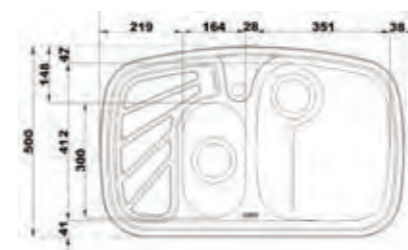

۵۴۰

سایز: ۸۳ x ۸۳ cm

- عمق لگن: ۲۰۵
- آب بندی: دارد
- جنس مواد: استنلس استیل ۱۸/۱۰
- ضخامت ورق سینک: ۰/۸ میلی‌متر
- عایق صدا: دارد
- ظرفیت (لیتر): ۵۰
- جهت سینک: وسط
- ضمانت: ۱۰ سال

۶۰۸

سایز: ۸۰ x ۵۰ cm

- عمق لگن: ۱۷۵
- آب بندی: دارد
- جنس مواد: استنلس استیل ۱۸/۱۰
- ضخامت ورق سینک: ۰/۸ میلی‌متر
- عایق صدا: دارد
- ظرفیت (لیتر): ۲۶
- جهت سینک: راست و چپ
- ضمانت: ۱۰ سال

۶۱۰

سایز: ۱۰۰ x ۵۱ cm

- عمق لگن: ۱۷۵
- آب بندی: دارد
- جنس مواد: استنلس استیل ۱۸/۱۰
- ضخامت ورق سینک: ۰/۸ میلی‌متر
- عایق صدا: دارد
- ظرفیت (لیتر): ۲۶
- جهت سینک: راست و چپ
- ضمانت: ۱۰ سال

۵۱۰

سایز: ۹۸/۲ x ۵۰ cm