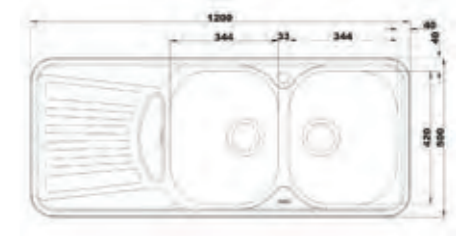

- عمق لگن: ۱۷۵
- آب بندی: دارد
- جنس مواد: استنلس استیل ۱۸/۱۰
- ضخامت ورق سینک: ۰/۸ میلیمتر
- عایق صدا: دارد
- ظرفیت (لیتر): ۳۹
- جهت سینک: راست و چپ
- ضمانت: ۱۰ سال

۶۲۸

سایز: ۸۰ x ۵۰ cm

- عمق لگن: ۱۷۵
- آب بندی: دارد
- جنس مواد: استنلس استیل ۱۸/۱۰
- ضخامت ورق سینک: ۰/۸ میلیمتر
- عایق صدا: دارد
- ظرفیت (لیتر): ۴۲
- جهت سینک: وسط
- ضمانت: ۱۰ سال

۷۲۵

سایز: ۱۲۰ x ۵۰ cm

- عمق لگن: ۲۰۵
- آب بندی: دارد
- جنس مواد: استنلس استیل ۱۸/۱۰
- ضخامت ورق سینک: ۰/۸ میلیمتر
- عایق صدا: دارد
- ظرفیت (لیتر): ۵۰
- جهت سینک: راست و چپ
- ضمانت: ۱۰ سال

۶۱۱

سایز: ۱۰۰ x ۵۱ cm