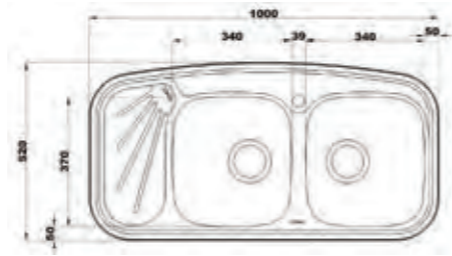

۶۰۵

سایز: ۶۳ x ۵۰ cm

- عمق لگن: ۱۷۵
- آب بندی: دارد
- جنس مواد: استنلس استیل ۱۸/۱۰
- ضخامت ورق سینک: ۰/۸ میلی‌متر
- عایق صدا: دارد
- ظرفیت (لیتر): ۲۶
- جهت سینک: راست و چپ
- ضمانت: ۱۰ سال

۱۷۰

سایز: ۴۶ cm

- عمق لگن: ۲۱۵
- آب بندی: دارد
- جنس مواد: استنلس استیل ۱۸/۱۰
- ضخامت ورق سینک: ۰/۸ میلیمتر
- عایق صدا: دارد
- ظرفیت (لیتر): ۲۶
- جهت سینک: وسط
- ضمانت: ۱۰ سال

۲۰۰

سایز: ۱۰۰ x ۵۲ cm

- عمق لگن: ۱۳۵
- آب بندی: دارد
- جنس مواد: استنلس استیل ۱۸/۱۰
- ضخامت ورق سینک: ۰/۷ میلیمتر
- عایق صدا: دارد
- ظرفیت (لیتر): ۲۸
- جهت سینک: راست و چپ
- ضمانت: ۱۰ سال

۲۱۵

سایز: ۱۲۰ x ۵۲ cm