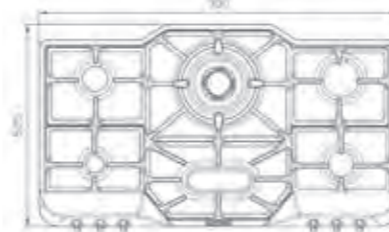

سایز: ۹۳ x ۵۲ / ۵ cm

- توان حرارتی مشعل‌ها:
- بالا راست: بزرگ ۳ kW
- بالا وسط: پلويز (Wok) ۳/۸ kW
- بالا چپ: متوسط ۱/۷۵ kW
- دارای ناب دوجزئی مات
- پن ساپورت:
- ترموکوپل:
- راندمان حرارتی:
- جنس صفحه:
- پایین راست: متوسط ۱/۷۵ kW
- پایین وسط: متوسط ماهی ۱/۸ kW
- پایین چپ: کوچک ۱ kW
- چدنی با لعاب مات
- Top Time
- >۶۰%
- استنلس استیل ۱۸/۸