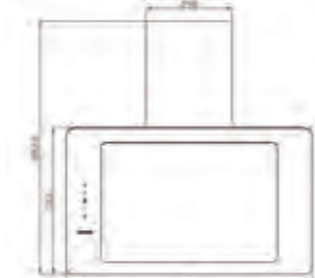

سایز: ۶۰ x ۸۲ x ۳۷ / ۴ cm

- تعداد دور موتور: ۸ دور
- قدرت مکش: ۳۰۰-۷۰۰ مترمکعب بر ساعت
- میزان صدا: ۴۵-۴۸ dB(A)
- صفحه کنترل: لمسی
- فیلتر: ۱ فیلتر آلومینیومی با قابلیت شست و شو
- جنس بدنه: گالوانیزه شیشه
- لامپ: ۲ عدد لامپ LED گرد
- جک: لولای تقویت شده

سایز: ۸۵ x ۸۷ / ۷ x ۳۶ / ۹ cm

- تعداد دور موتور: ۸ دور
- قدرت مکش: ۳۰۰-۸۰۰ مترمکعب بر ساعت
- میزان صدا: ۴۳-۴۵ dB(A)
- صفحه کنترل: لمسی
- فیلتر: ۱ فیلتر آلومینیومی با قابلیت شست و شو
- جنس بدنه: گالوانیزه شیشه
- لامپ: ۱ عدد لامپ SMD ۱۰۰x۱۰
- جک: لولای مفصلی

سایز: ۸۵ x ۸۷ / ۱ x ۴۰ / ۳ cm

- تعداد دور موتور: ۴ دور
- قدرت مکش: ۳۰۰-۸۰۰ مترمکعب بر ساعت
- میزان صدا: ۴۳-۴۵ dB(A)
- صفحه کنترل: لمسی حرکتی
- فیلتر: ۱ فیلتر آلومینیومی با قابلیت شست و شو
- جنس بدنه: گالوانیزه شیشه
- لامپ: ۲ عدد لامپ SMD ۱۸x۵۰
- سنسور دود و حرارت: دارد
- جک: برقی

سایز: ۸۵ x ۸۲ x ۳۶ / ۳ cm

- تعداد دور موتور: ۸ دور
- قدرت مکش: ۳۰۰-۸۰۰ مترمکعب بر ساعت
- میزان صدا: ۴۵-۵۲ dB(A)
- صفحه کنترل: لمسی
- فیلتر: ۱ فیلتر آلومینیومی با قابلیت شست و شو
- جنس بدنه: گالوانیزه شیشه
- لامپ: ۲ عدد لامپ LED گرد
- جک: لولای تقویت شده

سایز: ۸۵ x ۸۱ / ۸ x ۳۹ cm

- تعداد دور موتور: ۸ دور
- قدرت مکش: ۳۰۰-۷۰۰ مترمکعب بر ساعت
- میزان صدا: ۴۵-۴۸ dB(A)
- صفحه کنترل: لمسی
- فیلتر: ۱ فیلتر آلومینیومی با قابلیت شست و شو
- جنس بدنه: گالوانیزه شیشه
- لامپ: ۲ عدد لامپ LED گرد
- جک: لولای تقویت شده

سایز: ۸۵ x ۸۸ / ۴ x ۳۷ / ۲ cm

- تعداد دور موتور: ۸ دور
- قدرت مکش: ۳۰۰-۸۰۰ مترمکعب بر ساعت
- میزان صدا: ۴۳-۴۵ dB(A)
- صفحه کنترل: لمسی
- فیلتر: ۱ فیلتر آلومینیومی با قابلیت شست و شو
- جنس بدنه: گالوانیزه شیشه
- لامپ: ۱ عدد لامپ SMD ۱۰۰x۱۰
- جک: لولای مفصلی