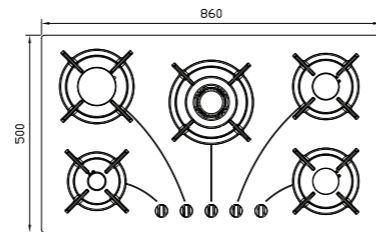

اجاق‌گازهای ایتالیایی شیشه‌ای

اجاق‌گازهای استیل البرز دارای ۲۴ ماه ضمانت
و دارای ۱۰ سال خدمات پس از فروش می‌باشند.

G-۵۹۰۸

سایز: ۹۰ x ۵۰ cm

- توان حرارتی مشعل‌ها:
- بالا راست: متوسط ۱/۷۵ kW
- وسط: پلوپز (Wok) ۳/۸ kW
- بالا چپ: بزرگ ۳ kW
- دارای ناب دوجزئی براق
- پن سایپورت:
- ترموکوپل:
- راندمان حرارتی:
- جنس صفحه:
- پایین راست: کوچک شف ۱ kW
- پایین چپ: کوچک ۱ kW
- بالا چپ: بزرگ ۳ kW
- دارای ناب دوجزئی براق
- پن سایپورت:
- ترموکوپل:
- راندمان حرارتی:
- جنس صفحه: