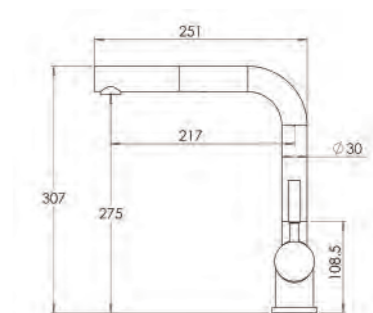

- ارتفاع: ۲۷/۵ سانتی متر
- جنس: استنلس استیل
- نوع مصرف: شیرآلات بهداشتی آشپزخانه
- زاویه چرخش: ۳۶۰
- عملکرد: ترکیب سرد و گرم
- خروجی آب: ۸/۳ لیتر بر دقیقه
- کارتریج سرامیکی
- دسته اهرمی
- استفاده از هوا دهنده کمپانی نئوپرل سوئیس