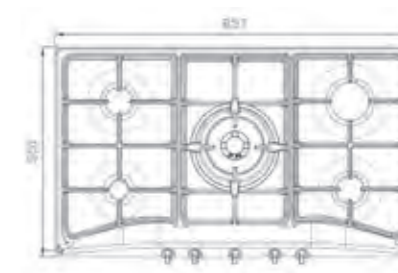

سایز: ۷۰ x ۵۲ cm

- توان حرارتی مشعل‌ها:
- بالا راست: بزرگ ۳ kW
- وسط: پلويز (Wok) ۳/۸ kW
- بالا چپ: متوسط ۱/۷۵ kW
- دارای ناب دوجزئی مات
- پن ساپورت:
- ترموکوپل:
- راندمان حرارتی:
- جنس صفحه:
- پایین راست: کوچک ۱ kW
- پایین چپ: متوسط ۱/۷۵ kW
- چدنی با لعاب مات
- Top Time
- >۶۰%
- استنلس استیل ۱۸/۸

سایز: ۹۱/۵ x ۵۲ cm

- توان حرارتی مشعل‌ها:
- بالا راست: متوسط ۱/۷۵ kW
- وسط: دوال (Dual) ۵ kW
- بالا چپ: کوچک ۱ kW
- دارای ناب دوجزئی مات
- پن ساپورت:
- ترموکوپل:
- راندمان حرارتی:
- جنس صفحه:
- پایین راست: متوسط ۱/۷۵ kW
- پایین چپ: بزرگ ۳ kW
- چدنی با لعاب مات
- Top Time
- >۶۰%
- استنلس استیل ۱۸/۸

سایز: ۸۶ x ۵۰ cm

- توان حرارتی مشعل‌ها:
- بالا راست: بزرگ ۳ kW
- وسط: دوال (Dual) ۵ kW
- بالا چپ: متوسط ۱/۷۵ kW
- دارای ناب دوجزئی مات
- پن ساپورت:
- ترموکوپل:
- راندمان حرارتی:
- جنس صفحه:
- پایین راست: متوسط ۱/۷۵ kW
- پایین چپ: کوچک ۱ kW
- چدنی با لعاب مات
- Top Time
- >۶۰%
- استنلس استیل ۱۸/۸

سایز: ۶۰ x ۵۰ cm

- توان حرارتی مشعل‌ها:
- بالا راست: متوسط ۱/۷۵ kW
- بالا چپ: پلويز (Wok) ۳/۸ kW
- دارای ناب دوجزئی مات
- پن ساپورت:
- ترموکوپل:
- راندمان حرارتی:
- جنس صفحه:
- پایین راست: متوسط ۱/۷۵ kW
- پایین چپ: کوچک ۱ kW
- چدنی با لعاب مات
- Top Time
- >۶۰%
- استنلس استیل ۱۸/۸

سایز: ۵۹ x ۵۲ cm

- توان حرارتی مشعل‌ها:
- بالا راست: متوسط شف ۲/۵ kW
- وسط: پلويز (Wok) ۴ kW
- دارای ناب دوجزئی مات
- پن ساپورت:
- ترموکوپل:
- راندمان حرارتی:
- جنس صفحه:
- پایین راست: کوچک ۱ kW
- پایین چپ: پلويز (Wok) ۴ kW
- چدنی با لعاب مات
- Top Time
- >۶۰%
- استنلس استیل ۱۸/۸

سایز: ۸۷/۵ x ۴۹ cm

- توان حرارتی مشعل‌ها:
- بالا راست: بزرگ ۳ kW
- وسط: پلويز (Wok) ۴ kW
- بالا چپ: متوسط ۱/۹ kW
- دارای ناب دوجزئی مات
- پن ساپورت:
- ترموکوپل:
- راندمان حرارتی:
- جنس صفحه:
- پایین راست: کوچک ۱ kW
- پایین چپ: متوسط ۱/۹ kW
- چدنی با لعاب مات
- Top Time
- >۶۰%
- استنلس استیل ۱۸/۸