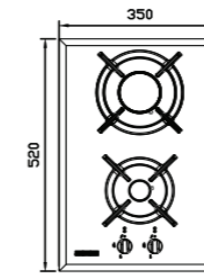

سایز: ۳۵ x ۵۲ cm

- توان حرارتی مشعل‌ها:
  بالا: بزرگ ۲/۵ kW
  پایین: کوچک ۱/۳ kW

چدنی با لعاب مات
>۶۰%
شیشه سکوریت

- دارای ناب دوجزئی برآق
- پن ساپورت:
- رانده‌مان حرارتی:
- جنس صفحه:

سایز: ۵۲ x ۵۲ cm

- توان حرارتی مشعل‌ها:
  راست: بزرگ ۲/۵ kW
  بالا چپ: متوسط ۱/۷ kW

پایین چپ: کوچک ۱/۳ kW

چدنی با لعاب مات
>۶۰%
شیشه سکوریت

- دارای ناب دوجزئی برآق
- پن ساپورت:
- رانده‌مان حرارتی:
- جنس صفحه:

سایز: ۳۵ x ۵۲ cm

- توان حرارتی مشعل‌ها:
  وسط: پلوپز (Wok) ۳/۷kW

چدنی با لعاب مات
>۶۰%
شیشه سکوریت

- دارای ناب دوجزئی برآق
- پن ساپورت:
- رانده‌مان حرارتی:
- جنس صفحه: