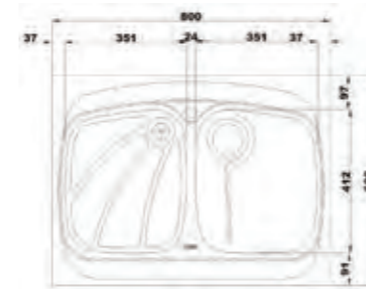

۷۲۵/۵۰

سایز: ۱۲۰ x ۵۰ cm

- عمق لگن: ۱۷۵
- جنس مواد: استنلس استیل ۱۸/۱۰
- ضخامت ورق سینک: ۰/۸ میلیمتر
- عایق صدا: دارد
- ظرفیت (لیتر): ۳۶
- جهت سینک: راست و چپ
- ضمانت: ۱۰ سال

۷۲۵/۶۰

سایز: ۱۲۰ x ۶۰ cm

- عمق لگن: ۲۰۵
- جنس مواد: استنلس استیل ۱۸/۱۰
- ضخامت ورق سینک: ۰/۸ میلیمتر
- عایق صدا: دارد
- ظرفیت (لیتر): ۵۰
- جهت سینک: راست و چپ
- ضمانت: ۱۰ سال

۶۱۱/۶۰

سایز: ۱۰۰ x ۶۰ cm

- عمق لگن: ۱۷۵
- جنس مواد: استنلس استیل ۱۸/۱۰
- ضخامت ورق سینک: ۰/۸ میلیمتر
- عایق صدا: دارد
- ظرفیت (لیتر): ۳۹
- جهت سینک: راست و چپ
- ضمانت: ۱۰ سال

۶۱۲/۵۰

سایز: ۱۲۰ x ۵۰ cm

- عمق لگن: ۱۷۵
- جنس مواد: استنلس استیل ۱۸/۱۰
- ضخامت ورق سینک: ۰/۸ میلیمتر
- عایق صدا: دارد
- ظرفیت (لیتر): ۳۶
- جهت سینک: راست و چپ
- ضمانت: ۱۰ سال

۶۱۸/۶۰

سایز: ۸۰ x ۶۰ cm

- عمق لگن: ۱۷۵
- جنس مواد: استنلس استیل ۱۸/۱۰
- ضخامت ورق سینک: ۰/۸ میلیمتر
- عایق صدا: دارد
- ظرفیت (لیتر): ۲۱
- جهت سینک: راست و چپ
- ضمانت: ۱۰ سال

۷۱۱/۶۰

سایز: ۱۰۰ x ۶۰ cm

- عمق لگن: ۲۰۵
- جنس مواد: استنلس استیل ۱۸/۱۰
- ضخامت ورق سینک: ۰/۸ میلیمتر
- عایق صدا: دارد
- ظرفیت (لیتر): ۲۸
- جهت سینک: راست و چپ
- ضمانت: ۱۰ سال

۶۱۰/۶۰

سایز: ۱۰۰ x ۶۰ cm

- عمق لگن: ۱۷۵
- جنس مواد: استنلس استیل ۱۸/۱۰
- ضخامت ورق سینک: ۰/۸ میلیمتر
- عایق صدا: دارد
- ظرفیت (لیتر): ۲۶
- جهت سینک: راست و چپ
- ضمانت: ۱۰ سال

۶۱۴/۶۰

سایز: ۱۲۰ x ۶۰ cm

- عمق لگن: ۱۷۵
- جنس مواد: استنلس استیل ۱۸/۱۰
- ضخامت ورق سینک: ۰/۸ میلیمتر
- عایق صدا: دارد
- ظرفیت (لیتر): ۳۹
- جهت سینک: راست و چپ
- ضمانت: ۱۰ سال