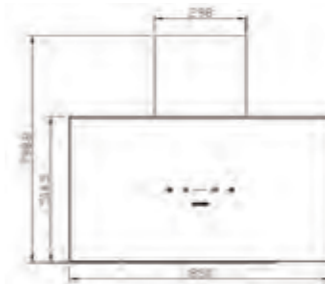

سایز: ۸۵ x ۹۰ / ۶ x ۳۹ / ۱ cm

- تعداد دور موتور: ۸ دور
- قدرت مکش: ۳۰۰-۸۰۰ مترمکعب بر ساعت
- میزان صدا: ۴۳-۴۵ dB(A)
- صفحه کنترل: لمسی
- فیلتر: ۲ فیلتر آلومینیومی با قابلیت شست‌وشو
- جنس بدنه: گالوانیزه شیشه
- لامپ: ۲ عدد لامپ LED مستطیلی
- جک: لولای مفصلی

سایز: ۸۵ x ۸۰ / ۸ x ۳۸ / ۲ cm

- تعداد دور موتور: ۴ دور
- قدرت مکش: ۳۰۰-۸۰۰ مترمکعب بر ساعت
- میزان صدا: ۴۳-۴۵ dB(A)
- صفحه کنترل: لمسی حرکتی
- فیلتر: ۲ فیلتر آلومینیومی با قابلیت شست‌وشو
- جنس بدنه: گالوانیزه شیشه
- لامپ: ۲ عدد لامپ LED مستطیلی
- سنسور دود و حرارت: دارد
- جک: برقی

سایز: ۶۰ x ۹۱ / ۶ x ۳۹ / ۲ cm

- تعداد دور موتور: ۸ دور
- قدرت مکش: ۳۰۰-۷۰۰ مترمکعب بر ساعت
- میزان صدا: ۴۳-۴۵ dB(A)
- صفحه کنترل: لمسی
- فیلتر: ۱ فیلتر آلومینیومی با قابلیت شست‌وشو
- جنس بدنه: گالوانیزه شیشه
- لامپ: ۲ عدد لامپ LED مستطیلی
- جک: لولای تقویت شده

سایز: ۸۵ x ۸۲ x ۳۹ / ۵ cm

- تعداد دور موتور: ۸ دور
- قدرت مکش: ۳۰۰-۸۰۰ مترمکعب بر ساعت
- میزان صدا: ۴۵-۴۸ dB(A)
- صفحه کنترل: لمسی
- فیلتر: ۱ فیلتر آلومینیومی با قابلیت شست‌وشو
- جنس بدنه: گالوانیزه شیشه
- لامپ: ۲ عدد لامپ LED گرد
- جک: لولای تقویت شده

سایز: ۸۵ x ۹۰ / ۶ x ۳۹ / ۱ cm

- تعداد دور موتور: ۸ دور
- قدرت مکش: ۳۰۰-۸۰۰ مترمکعب بر ساعت
- میزان صدا: ۴۳-۴۵ dB(A)
- صفحه کنترل: لمسی
- فیلتر: ۲ فیلتر آلومینیومی با قابلیت شست‌وشو
- جنس بدنه: گالوانیزه شیشه
- لامپ: ۲ عدد لامپ LED مستطیلی
- جک: لولای مفصلی

سایز: ۸۵ x ۹۲ / ۳ x ۴۰ / ۳ cm

- تعداد دور موتور: ۸ دور
- قدرت مکش: ۲۰۰-۸۰۰ مترمکعب بر ساعت
- میزان صدا: ۴۳-۴۵ dB(A)
- صفحه کنترل: تاج استیل
- فیلتر: ۲ فیلتر آلومینیومی با قابلیت شست‌وشو
- جنس بدنه: استیل
- لامپ: ۲ عدد لامپ LED مستطیلی
- جک: لولای تقویت شده