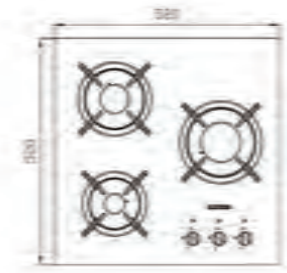

سایز: ۳۵ x ۵۲ cm

- توان حرارتی مشعل‌ها:
  بالا: بزرگ ۲/۵ kW
  پایین: کوچک ۱/۳ kW

چدنی با لعاب مات
>۶۰%
شیشه سکوریت

- دارای ناب دوجزئی برآق
- پن ساپورت:
- رانده‌مان حرارتی:
- جنس صفحه:

سایز: ۵۲ x ۵۲ cm

- توان حرارتی مشعل‌ها:
  راست: بزرگ ۲/۵ kW
  بالا چپ: متوسط ۱/۷ kW

پایین چپ: کوچک ۱/۳ kW

چدنی با لعاب مات
>۶۰%
شیشه سکوریت

- دارای ناب دوجزئی برآق
- پن ساپورت:
- رانده‌مان حرارتی:
- جنس صفحه:

سایز: ۳۵ x ۵۲ cm

- توان حرارتی مشعل‌ها:
  وسط: پلوپز (Wok) ۳/۷kW

چدنی با لعاب مات
>۶۰%
شیشه سکوریت

- دارای ناب دوجزئی برآق
- پن ساپورت:
- رانده‌مان حرارتی:
- جنس صفحه: