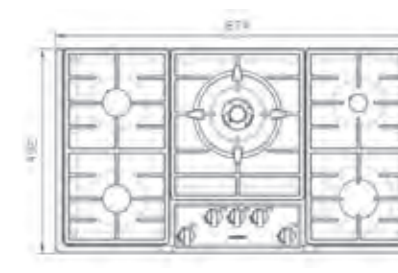

سایز: ۷۰ x ۵۲ cm

- توان حرارتی مشعل‌ها:
- بالا راست: بزرگ ۳ kW
- وسط: پلويز (Wok) ۳/۸ kW
- بالا چپ: متوسط ۱/۷۵ kW
- دارای ناب دوجزئی مات
- پن ساپورت:
- ترموکوپل:
- راندمان حرارتی:
- جنس صفحه:
- پایین راست: کوچک ۱ kW
- پایین چپ: متوسط ۱/۷۵ kW
- چدنی با لعاب مات
- Top Time
- >۶۰%
- استنلس استیل ۱۸/۸

سایز: ۹۱/۵ x ۵۲ cm

- توان حرارتی مشعل‌ها:
- بالا راست: متوسط ۱/۷۵ kW
- وسط: دوال (Dual) ۵ kW
- بالا چپ: کوچک ۱ kW
- دارای ناب دوجزئی مات
- پن ساپورت:
- ترموکوپل:
- راندمان حرارتی:
- جنس صفحه:
- پایین راست: متوسط ۱/۷۵ kW
- پایین چپ: بزرگ ۳ kW
- چدنی با لعاب مات
- Top Time
- >۶۰%
- استنلس استیل ۱۸/۸

سایز: ۸۶ x ۵۰ cm

- توان حرارتی مشعل‌ها:
- بالا راست: بزرگ ۳ kW
- وسط: دوال (Dual) ۵ kW
- بالا چپ: متوسط ۱/۷۵ kW
- دارای ناب دوجزئی مات
- پن ساپورت:
- ترموکوپل:
- راندمان حرارتی:
- جنس صفحه:
- پایین راست: متوسط ۱/۷۵ kW
- پایین چپ: کوچک ۱ kW
- چدنی با لعاب مات
- Top Time
- >۶۰%
- استنلس استیل ۱۸/۸

سایز: ۶۰ x ۵۰ cm

- توان حرارتی مشعل‌ها:
- بالا راست: متوسط ۱/۷۵ kW
- بالا چپ: پلويز (Wok) ۳/۸ kW
- دارای ناب دوجزئی مات
- پن ساپورت:
- ترموکوپل:
- راندمان حرارتی:
- جنس صفحه:
- پایین راست: متوسط ۱/۷۵ kW
- پایین چپ: کوچک ۱ kW
- چدنی با لعاب مات
- Top Time
- >۶۰%
- استنلس استیل ۱۸/۸

سایز: ۵۹ x ۵۲ cm

- توان حرارتی مشعل‌ها:
- بالا راست: متوسط شف ۲/۵ kW
- وسط: پلويز (Wok) ۴ kW
- دارای ناب دوجزئی مات
- پن ساپورت:
- ترموکوپل:
- راندمان حرارتی:
- جنس صفحه:
- پایین راست: کوچک ۱ kW
- پایین چپ: پلويز (Wok) ۴ kW
- چدنی با لعاب مات
- Top Time
- >۶۰%
- استنلس استیل ۱۸/۸

سایز: ۸۷/۵ x ۴۹ cm

- توان حرارتی مشعل‌ها:
- بالا راست: بزرگ ۳ kW
- وسط: پلويز (Wok) ۴ kW
- بالا چپ: متوسط ۱/۹ kW
- دارای ناب دوجزئی مات
- پن ساپورت:
- ترموکوپل:
- راندمان حرارتی:
- جنس صفحه:
- پایین راست: کوچک ۱ kW
- پایین چپ: متوسط ۱/۹ kW
- چدنی با لعاب مات
- Top Time
- >۶۰%
- استنلس استیل ۱۸/۸