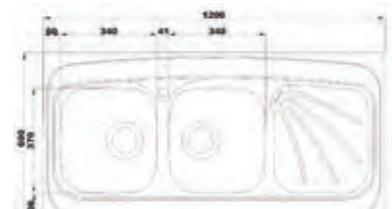

۵۳۰/۶۰

سایز: ۱۴۰ x ۶۰ cm

- عمق لگن: ۲۰۵
- جنس مواد: استنلس استیل ۱۸/۱۰
- ضخامت ورق سینک: ۰/۸ میلی‌متر
- عایق صدا: دارد
- ظرفیت (لیتر): ۵۵
- جهت سینک: راست و چپ
- ضمانت: ۱۰ سال

۶۰۸/۶۰

سایز: ۸۰ x ۶۰ cm

- عمق لگن: ۱۷۵
- جنس مواد: استنلس استیل ۱۸/۱۰
- ضخامت ورق سینک: ۰/۸ میلی‌متر
- عایق صدا: دارد
- ظرفیت (لیتر): ۳۶
- جهت سینک: راست و چپ
- ضمانت: ۱۰ سال

۶۱۰/۵۰

سایز: ۱۰۰ x ۵۰ cm

- عمق لگن: ۱۷۵
- جنس مواد: استنلس استیل ۱۸/۱۰
- ضخامت ورق سینک: ۰/۸ میلی‌متر
- عایق صدا: دارد
- ظرفیت (لیتر): ۲۳
- جهت سینک: راست و چپ
- ضمانت: ۱۰ سال

۲۷۰/۵۰

سایز: ۱۲۰ x ۵۰ cm

- عمق لگن: ۱۳۵
- جنس مواد: استنلس استیل ۱۸/۱۰
- ضخامت ورق سینک: ۰/۷ میلی‌متر
- عایق صدا: دارد
- ظرفیت (لیتر): ۲۸
- جهت سینک: راست و چپ
- ضمانت: ۱۰ سال

۲۷۰/۶۰

سایز: ۱۲۰ x ۶۰ cm

- عمق لگن: ۱۳۵
- جنس مواد: استنلس استیل ۱۸/۱۰
- ضخامت ورق سینک: ۰/۷ میلی‌متر
- عایق صدا: دارد
- ظرفیت (لیتر): ۲۸
- جهت سینک: راست و چپ
- ضمانت: ۱۰ سال

۶۰۵/۶۰

سایز: ۶۵/۶ x ۶۰ cm

- عمق لگن: ۱۷۵
- جنس مواد: استنلس استیل ۱۸/۱۰
- ضخامت ورق سینک: ۰/۸ میلی‌متر
- عایق صدا: دارد
- ظرفیت (لیتر): ۲۶
- جهت سینک: راست و چپ
- ضمانت: ۱۰ سال