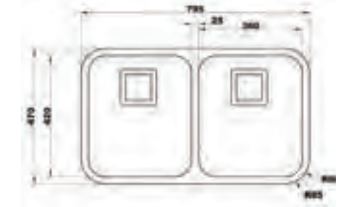

۸۱۵/۶۰

سایز: ۱۲۰ x ۶۰ cm

- عمق لگن: ۱۸۰
- جنس مواد: استنلس استیل ۱۸/۱۰
- ضخامت ورق سینک: ۰/۸ میلی‌متر
- عایق صدا: دارد
- ظرفیت (لیتر): ۴۵
- جهت سینک: راست و چپ
- ضمانت: ۱۰ سال

۹۳۰ زیرکابینتی

سایز: ۴۱ x ۴۷ cm

- عمق لگن: ۲۰۵
- جنس مواد: استنلس استیل ۱۸/۱۰
- ضخامت ورق سینک: ۰/۸ میلی‌متر
- عایق صدا: دارد
- ظرفیت (لیتر): ۲۸
- جهت سینک: وسط
- ضمانت: ۱۰ سال

۹۳۵ زیرکابینتی

سایز: ۷۹/۵ x ۴۷ cm

- عمق لگن: ۲۰۵
- جنس مواد: استنلس استیل ۱۸/۱۰
- ضخامت ورق سینک: ۰/۸ میلی‌متر
- عایق صدا: دارد
- ظرفیت (لیتر): ۵۶
- جهت سینک: وسط
- ضمانت: ۱۰ سال

۸۱۳/۶۰

سایز: ۱۰۰ x ۶۰ cm

- عمق لگن: ۱۸۰
- جنس مواد: استنلس استیل ۱۸/۱۰
- ضخامت ورق سینک: ۰/۸ میلی‌متر
- عایق صدا: دارد
- ظرفیت (لیتر): ۴۵
- جهت سینک: راست و چپ
- ضمانت: ۱۰ سال

۸۱۴/۶۰

سایز: ۱۲۰ x ۶۰ cm

- عمق لگن: ۱۸۰
- جنس مواد: استنلس استیل ۱۸/۱۰
- ضخامت ورق سینک: ۰/۸ میلی‌متر
- عایق صدا: دارد
- ظرفیت (لیتر): ۴۵
- جهت سینک: راست و چپ
- ضمانت: ۱۰ سال

۹۰۵ زیرکابینتی

سایز: ۸۳/۵ x ۵۵ cm

- عمق لگن: ۲۳۵
- جنس مواد: استنلس استیل ۱۸/۱۰
- ضخامت ورق سینک: ۰/۸ میلی‌متر
- عایق صدا: دارد
- ظرفیت (لیتر): ۷۲
- جهت سینک: راست و چپ
- ضمانت: ۱۰ سال