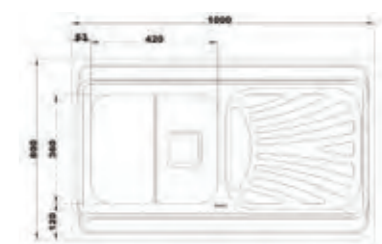

۶۱۸/۶۰

سایز: ۸۰ x ۶۰ cm

- عمق لگن: ۱۷۵
- جنس مواد: استنلس استیل ۱۸/۱۰
- ضخامت ورق سینک: ۰/۸ میلیمتر
- عایق صدا: دارد
- ظرفیت (لیتر): ۲۱
- جهت سینک: راست و چپ
- ضمانت: ۱۰ سال

۷۱۱/۶۰

سایز: ۱۰۰ x ۶۰ cm

- عمق لگن: ۲۰۵
- جنس مواد: استنلس استیل ۱۸/۱۰
- ضخامت ورق سینک: ۰/۸ میلیمتر
- عایق صدا: دارد
- ظرفیت (لیتر): ۲۸
- جهت سینک: راست و چپ
- ضمانت: ۱۰ سال