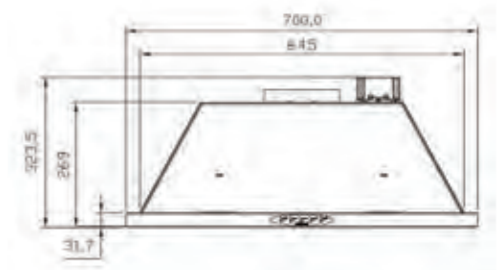

سایز: ۷۰ x ۲۸ x ۳۹/۲ cm

- تعداد دور موتور: ۸ دور
- قدرت مکش: ۳۰۰-۸۰۰ مترمکعب بر ساعت
- میزان صدا: ۴۳-۴۵ dB(A)
- صفحه کنترل: لمسی
- فیلتر: فیلتر آلومینیومی با قابلیت شست‌وشو
- جنس بدنه: استیل شیشه
- لامپ: ۲ عدد لامپ SMD

سایز: ۷۰ x ۲۸ x ۳۵/۵ cm

- تعداد دور موتور: ۳ دور
- قدرت مکش: ۳۰۰-۸۰۰ مترمکعب بر ساعت
- میزان صدا: ۴۳-۴۵ dB(A)
- صفحه کنترل: مکانیکال (دکمه‌ای)
- فیلتر: ۲ فیلتر آلومینیومی با قابلیت شست‌وشو
- جنس بدنه: گالوانیزه
- لامپ: ۱ عدد لامپ SMD

سایز: ۸۰ x ۲۸ x ۳۵/۷ cm

- تعداد دور موتور: ۳ دور
- قدرت مکش: ۳۰۰-۸۰۰ مترمکعب بر ساعت
- میزان صدا: ۴۳-۴۵ dB(A)
- صفحه کنترل: مکانیکال (دکمه‌ای)
- فیلتر: فیلتر آلومینیومی با قابلیت شست‌وشو
- جنس بدنه: استیل
- لامپ: ۱ عدد لامپ SMD

سایز: ۷۰ x ۲۸ x ۳۸/۴ cm

- تعداد دور موتور: ۸ دور
- قدرت مکش: ۳۰۰-۸۰۰ مترمکعب بر ساعت
- میزان صدا: ۴۳-۴۵ dB(A)
- صفحه کنترل: لمسی
- فیلتر: ۱ فیلتر آلومینیومی با قابلیت شست‌وشو
- جنس بدنه: گالوانیزه شیشه
- لامپ: ۱ عدد لامپ SMD