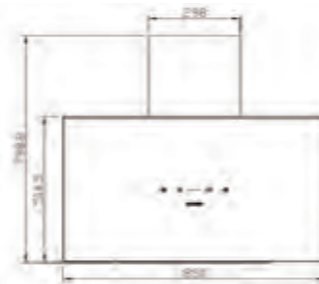

SA-462

سایز: ۸۵ x ۹۲ / ۳ x ۴۰ / ۳ cm

- تعداد دور موتور: ۸ دور
- قدرت مکش: ۲۰۰-۸۰۰ مترمکعب بر ساعت
- میزان صدا: ۴۳-۴۵ dB(A)
- صفحه کنترل: تاج استیل
- فیلتر: ۲ فیلتر آلومینیومی با قابلیت شست‌وشو
- جنس بدنه: استیل
- لامپ: ۲ عدد لامپ LED مستطیلی
- جک: لولای تقویت شده