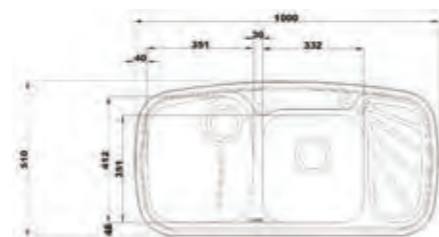

سایز: ۱۰۰ x ۵۱ cm

- عمق لگن: ۱۷۵
- آب بندی: دارد
- جنس مواد: استنلس استیل ۱۸/۱۰
- ضخامت ورق سینک: ۰/۸ میلیمتر
- عایق صدا: دارد
- ظرفیت (لیتر): ۳۹
- جهت سینک: راست و چپ
- ضمانت: ۱۰ سال