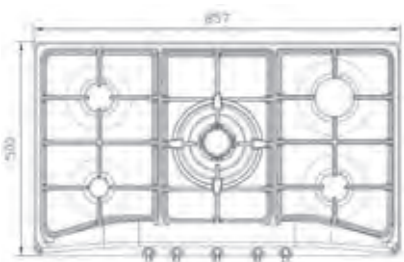

S-5906

سایز: ۸۶ x ۵۰ cm

1. توان حرارتی مشعل‌ها:
   - بالا راست: بزرگ ۳ kW
   - وسط: پلوپز (Wok) ۳/۸ kW
   - بالا چپ: متوسط ۱/۷۵ kW
   - دارای ناب دوجزئی مات
   - پن سایپورت:
   - ترموکوپل:
   - راندمان حرارتی:
   - جنس صفحه:
2. پایین راست: متوسط ۱/۷۵ kW
   - پایین چپ: کوچک ۱ kW
   - چدنی با لعاب مات
   - Top Time
   - >۶۰%
   - استنلس استیل ۱۸/۸

S-5910

سایز: ۸۸ x ۵۰ cm

1. توان حرارتی مشعل‌ها:
   - بالا راست: متوسط شف ۲/۵ kW
   - وسط: پلوپز (Wok) ۴ kW
   - بالا چپ: بزرگ شف ۳/۵ kW
   - دارای ناب دوجزئی مات
   - پن سایپورت:
   - ترموکوپل:
   - راندمان حرارتی:
   - جنس صفحه:
2. پایین راست: متوسط ۱/۹ kW
   - پایین چپ: کوچک ۱ kW
   - چدنی با لعاب مات
   - Top Time
   - >۶۰%
   - استنلس استیل ۱۸/۸

S-5907

سایز: ۸۷ x ۵۲ cm

1. توان حرارتی مشعل‌ها:
   - بالا راست: متوسط ۱/۷۵ kW
   - وسط: پلوپز (Wok) ۳/۸ kW
   - بالا چپ: متوسط ۱ kW
   - دارای ناب دوجزئی مات
   - پن سایپورت:
   - ترموکوپل:
   - راندمان حرارتی:
   - جنس صفحه:
2. پایین راست: متوسط ۱/۷۵ kW
   - پایین چپ: بزرگ ۳ kW
   - چدنی با لعاب مات
   - Top Time
   - >۶۰%
   - استنلس استیل ۱۸/۸

S-5905

سایز: ۸۶ x ۵۰ cm

1. توان حرارتی مشعل‌ها:
   - بالا راست: متوسط ۱/۷۵ kW
   - وسط: پلوپز (Wok) ۳/۸ kW
   - بالا چپ: متوسط ۱/۷۵ kW
   - دارای ناب دوجزئی مات
   - پن سایپورت:
   - ترموکوپل:
   - راندمان حرارتی:
   - جنس صفحه:
2. پایین راست: کوچک ۱ kW
   - پایین چپ: بزرگ ۳ kW
   - چدنی با لعاب مات
   - Top Time
   - >۶۰%
   - استنلس استیل ۱۸/۸

S-5909

سایز: ۹۱ x ۵۱ cm

1. توان حرارتی مشعل‌ها:
   - وسط: پلوپز (Wok) ۴ kW
   - بالا وسط: متوسط ۱/۹ kW
   - بالا چپ: متوسط ۱/۹ kW
   - دارای ناب دوجزئی مات
   - پن سایپورت:
   - ترموکوپل:
   - راندمان حرارتی:
   - جنس صفحه:
2. پایین وسط: کوچک ۱ kW
   - پایین چپ: بزرگ ۳ kW
   - چدنی با لعاب مات
   - Top Time
   - >۶۰%
   - استنلس استیل ۱۸/۸

S-5908

سایز: ۸۶ x ۵۰ cm

1. توان حرارتی مشعل‌ها:
   - بالا راست: متوسط ۱/۷۵ kW
   - بالا چپ: کوچک ۱ kW
   - وسط راست: متوسط ۱/۷۵ kW
   - دارای ناب دوجزئی مات
   - پن سایپورت:
   - ترموکوپل:
   - راندمان حرارتی:
   - جنس صفحه:
2. پایین وسط: متوسط ماهی ۱/۸ kW
   - چپ وسط: پلوپز (Wok) ۳/۸ kW
   - چدنی با لعاب مات
   - Top Time
   - >۶۰%
   - استنلس استیل ۱۸/۸