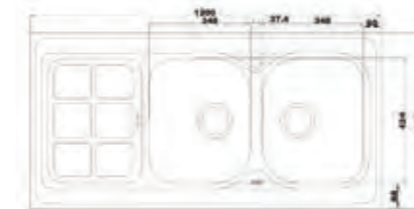

۲۶۰/۵۰

سایز: ۱۲۰ x ۵۰ cm

- عمق لگن: ۱۲۸
- جنس مواد: استنلس استیل ۱۸/۱۰
- ضخامت ورق سینک: ۰/۷ میلی‌متر
- عایق صدا: دارد
- ظرفیت (لیتر): ۲۸
- جهت سینک: راست و چپ
- ضمانت: ۱۰ سال

۲۱۵/۶۰

سایز: ۱۲۰ x ۶۰ cm

- عمق لگن: ۱۶۵
- جنس مواد: استنلس استیل ۱۸/۱۰
- ضخامت ورق سینک: ۰/۷ میلی‌متر
- عایق صدا: ندارد
- ظرفیت (لیتر): ۳۸
- جهت سینک: راست و چپ
- ضمانت: ۱۰ سال