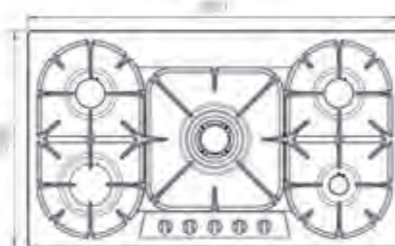

S-5906

سایز: ۸۶ x ۵۰ cm

1. توان حرارتی مشعل‌ها:
   - بالا راست: بزرگ ۳ kW
   - وسط: پلوپز (Wok) ۳/۸ kW
   - بالا چپ: متوسط ۱/۷۵ kW
   - دارای ناب دوجزئی مات
   - پن سایپورت:
   - ترموکوپل:
   - راندمان حرارتی:
   - جنس صفحه:
2. پایین راست: متوسط ۱/۷۵ kW
   - پایین چپ: کوچک ۱ kW
   - چدنی با لعاب مات
   - Top Time
   - >۶۰%
   - استنلس استیل ۱۸/۸

S-5910

سایز: ۸۸ x ۵۰ cm

1. توان حرارتی مشعل‌ها:
   - بالا راست: متوسط شف ۲/۵ kW
   - وسط: پلوپز (Wok) ۴ kW
   - بالا چپ: بزرگ شف ۳/۵ kW
   - دارای ناب دوجزئی مات
   - پن سایپورت:
   - ترموکوپل:
   - راندمان حرارتی:
   - جنس صفحه:
2. پایین راست: متوسط ۱/۹ kW
   - پایین چپ: کوچک ۱ kW
   - چدنی با لعاب مات
   - Top Time
   - >۶۰%
   - استنلس استیل ۱۸/۸

S-5907

سایز: ۸۷ x ۵۲ cm

1. توان حرارتی مشعل‌ها:
   - بالا راست: متوسط ۱/۷۵ kW
   - وسط: پلوپز (Wok) ۳/۸ kW
   - بالا چپ: متوسط ۱ kW
   - دارای ناب دوجزئی مات
   - پن سایپورت:
   - ترموکوپل:
   - راندمان حرارتی:
   - جنس صفحه:
2. پایین راست: متوسط ۱/۷۵ kW
   - پایین چپ: بزرگ ۳ kW
   - چدنی با لعاب مات
   - Top Time
   - >۶۰%
   - استنلس استیل ۱۸/۸

S-5905

سایز: ۸۶ x ۵۰ cm

1. توان حرارتی مشعل‌ها:
   - بالا راست: متوسط ۱/۷۵ kW
   - وسط: پلوپز (Wok) ۳/۸ kW
   - بالا چپ: متوسط ۱/۷۵ kW
   - دارای ناب دوجزئی مات
   - پن سایپورت:
   - ترموکوپل:
   - راندمان حرارتی:
   - جنس صفحه:
2. پایین راست: کوچک ۱ kW
   - پایین چپ: بزرگ ۳ kW
   - چدنی با لعاب مات
   - Top Time
   - >۶۰%
   - استنلس استیل ۱۸/۸

S-5909

سایز: ۹۱ x ۵۱ cm

1. توان حرارتی مشعل‌ها:
   - وسط: پلوپز (Wok) ۴ kW
   - بالا وسط: متوسط ۱/۹ kW
   - بالا چپ: متوسط ۱/۹ kW
   - دارای ناب دوجزئی مات
   - پن سایپورت:
   - ترموکوپل:
   - راندمان حرارتی:
   - جنس صفحه:
2. پایین وسط: کوچک ۱ kW
   - پایین چپ: بزرگ ۳ kW
   - چدنی با لعاب مات
   - Top Time
   - >۶۰%
   - استنلس استیل ۱۸/۸

S-5908

سایز: ۸۶ x ۵۰ cm

1. توان حرارتی مشعل‌ها:
   - بالا راست: متوسط ۱/۷۵ kW
   - بالا چپ: کوچک ۱ kW
   - وسط راست: متوسط ۱/۷۵ kW
   - دارای ناب دوجزئی مات
   - پن سایپورت:
   - ترموکوپل:
   - راندمان حرارتی:
   - جنس صفحه:
2. پایین وسط: متوسط ماهی ۱/۸ kW
   - چپ وسط: پلوپز (Wok) ۳/۸ kW
   - چدنی با لعاب مات
   - Top Time
   - >۶۰%
   - استنلس استیل ۱۸/۸