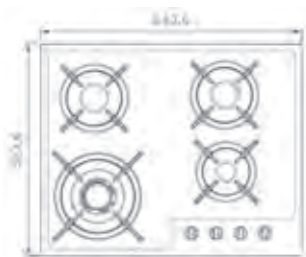

سایز: ۶۴ x ۵۲ cm

- توان حرارتی مشعل‌ها:
- بالا راست: متوسط ۱/۷ kW
- بالا چپ: متوسط ۱/۷ kW
- پایین راست: کوچک ۱/۳ kW
- پایین چپ: پلوپز (Wok) ۳/۷ kW
- دارای ناب دوجزئی براق
- پن ساپورت:
- راندمان حرارتی: >۶۰%
- جنس صفحه: شیشه سکوریت با فریم استیل

سایز: ۶۴ x ۵۲ cm

- توان حرارتی مشعل‌ها:
- بالا راست: متوسط ۱/۷ kW
- بالا چپ: متوسط ۱/۷ kW
- پایین راست: کوچک ۱/۳ kW
- پایین چپ: پلوپز (Wok) ۳/۷ kW
- دارای ناب دوجزئی براق
- پن ساپورت:
- راندمان حرارتی: >۶۰%
- جنس صفحه: شیشه سکوریت

سایز: ۸۶ x ۵۰ cm

- توان حرارتی مشعل‌ها:
- بالا راست: متوسط ۱/۷ kW
- وسط: پلوپز (Wok) ۳/۷ kW
- بالا چپ: بزرگ ۲/۵ kW
- دارای ناب دوجزئی مات
- پن ساپورت:
- راندمان حرارتی: >۶۰%
- جنس صفحه: شیشه سکوریت با فریم استیل

سایز: ۸۶ x ۵۰ cm

- توان حرارتی مشعل‌ها:
- بالا راست: متوسط ۱/۷ kW
- وسط: پلوپز (Wok) ۳/۷ kW
- بالا چپ: بزرگ ۲/۵ kW
- دارای ناب دوجزئی براق
- پن ساپورت:
- راندمان حرارتی: >۶۰%
- جنس صفحه: شیشه سکوریت با فریم استیل

سایز: ۶۴ x ۵۲ cm

- توان حرارتی مشعل‌ها:
- بالا راست: متوسط ۱/۷ kW
- بالا چپ: متوسط ۱/۷ kW
- پایین راست: کوچک ۱/۳ kW
- پایین چپ: بزرگ ۲/۵ kW
- دارای ناب دوجزئی براق
- پن ساپورت:
- راندمان حرارتی: >۶۰%
- جنس صفحه: شیشه سکوریت

سایز: ۷۵ x ۵۰ cm

- توان حرارتی مشعل‌ها:
- بالا راست: کوچک ۱/۳ kW
- وسط: متوسط ۱/۷ kW
- بالا چپ: متوسط ۱/۷ kW
- دارای ناب دوجزئی براق
- پن ساپورت:
- راندمان حرارتی: >۶۰%
- جنس صفحه: شیشه سکوریت