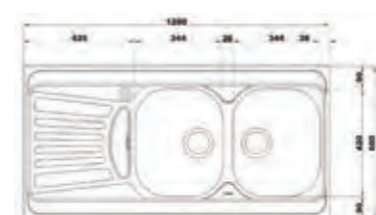

۷۲۵/۵۰

سایز: ۱۲۰ x ۵۰ cm

- عمق لگن: ۱۷۵
- جنس مواد: استنلس استیل ۱۸/۱۰
- ضخامت ورق سینک: ۰/۸ میلیمتر
- عایق صدا: دارد
- ظرفیت (لیتر): ۳۶
- جهت سینک: راست و چپ
- ضمانت: ۱۰ سال

۷۲۵/۶۰

سایز: ۱۲۰ x ۶۰ cm

- عمق لگن: ۲۰۵
- جنس مواد: استنلس استیل ۱۸/۱۰
- ضخامت ورق سینک: ۰/۸ میلیمتر
- عایق صدا: دارد
- ظرفیت (لیتر): ۵۰
- جهت سینک: راست و چپ
- ضمانت: ۱۰ سال