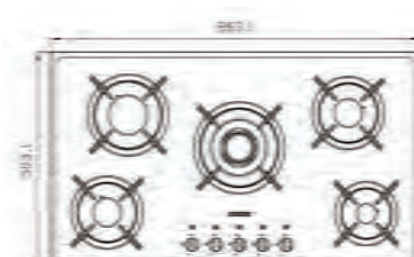

سایز: ۶۴ x ۵۲ cm

- توان حرارتی مشعل‌ها:
- بالا راست: متوسط ۱/۷ kW
- بالا چپ: متوسط ۱/۷ kW
- پایین راست: کوچک ۱/۳ kW
- پایین چپ: پلوپز (Wok) ۳/۷ kW
- دارای ناب دوجزئی براق
- پن ساپورت:
- راندمان حرارتی: >۶۰%
- جنس صفحه: شیشه سکوریت با فریم استیل

سایز: ۶۴ x ۵۲ cm

- توان حرارتی مشعل‌ها:
- بالا راست: متوسط ۱/۷ kW
- بالا چپ: متوسط ۱/۷ kW
- پایین راست: کوچک ۱/۳ kW
- پایین چپ: پلوپز (Wok) ۳/۷ kW
- دارای ناب دوجزئی براق
- پن ساپورت:
- راندمان حرارتی: >۶۰%
- جنس صفحه: شیشه سکوریت

سایز: ۸۶ x ۵۰ cm

- توان حرارتی مشعل‌ها:
- بالا راست: متوسط ۱/۷ kW
- وسط: پلوپز (Wok) ۳/۷ kW
- بالا چپ: بزرگ ۲/۵ kW
- دارای ناب دوجزئی مات
- پن ساپورت:
- راندمان حرارتی: >۶۰%
- جنس صفحه: شیشه سکوریت با فریم استیل

سایز: ۸۶ x ۵۰ cm

- توان حرارتی مشعل‌ها:
- بالا راست: متوسط ۱/۷ kW
- وسط: پلوپز (Wok) ۳/۷ kW
- بالا چپ: بزرگ ۲/۵ kW
- دارای ناب دوجزئی براق
- پن ساپورت:
- راندمان حرارتی: >۶۰%
- جنس صفحه: شیشه سکوریت با فریم استیل

سایز: ۶۴ x ۵۲ cm

- توان حرارتی مشعل‌ها:
- بالا راست: متوسط ۱/۷ kW
- بالا چپ: متوسط ۱/۷ kW
- پایین راست: کوچک ۱/۳ kW
- پایین چپ: بزرگ ۲/۵ kW
- دارای ناب دوجزئی براق
- پن ساپورت:
- راندمان حرارتی: >۶۰%
- جنس صفحه: شیشه سکوریت

سایز: ۷۵ x ۵۰ cm

- توان حرارتی مشعل‌ها:
- بالا راست: کوچک ۱/۳ kW
- وسط: متوسط ۱/۷ kW
- بالا چپ: متوسط ۱/۷ kW
- دارای ناب دوجزئی براق
- پن ساپورت:
- راندمان حرارتی: >۶۰%
- جنس صفحه: شیشه سکوریت