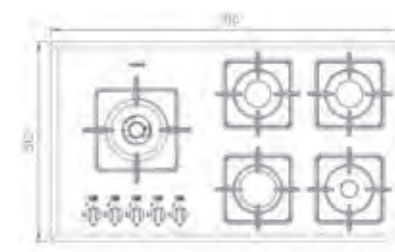

سایز: ۹۰ x ۵۰ cm

1. توان حرارتی مشعل‌ها:
   - بالا راست: متوسط ۱/۷ kW
   - وسط: پلوپز (Wok) ۳/۷kW
   - بالا چپ: بزرگ ۲/۵ kW
   - دارای ناب دوجزئی براق
   - پن ساپورت:
   - راندمان حرارتی:
   - جنس صفحه:
2. پایین راست: متوسط ۱/۷ kW
   - پایین چپ: کوچک ۱/۳ kW
   - چدنی با لعاب مات >۶۰%
   - شیشه سکوریت

سایز: ۹۱ x ۵۱ cm

1. توان حرارتی مشعل‌ها:
   - بالا راست: بزرگ ۲/۵ kW
   - وسط: پلوپز (Wok) ۳/۷ kW
   - بالا چپ: متوسط ۱/۷ kW
   - دارای ناب دوجزئی براق
   - پن ساپورت:
   - راندمان حرارتی:
   - جنس صفحه:
2. پایین راست: کوچک ۱/۳ kW
   - پایین چپ: متوسط ۱/۷ kW
   - چدنی با لعاب مات >۶۰%
   - شیشه سکوریت

سایز: ۹۱ x ۵۱ cm

1. توان حرارتی مشعل‌ها:
   - بالا راست: بزرگ ۲/۵ kW
   - وسط: پلوپز (Wok) ۳/۷ kW
   - بالا چپ: متوسط ۱/۷ kW
   - دارای ناب دوجزئی براق
   - پن ساپورت:
   - راندمان حرارتی:
   - جنس صفحه:
2. پایین راست: کوچک ۱/۳ kW
   - پایین چپ: متوسط ۱/۷ kW
   - چدنی با لعاب مات >۶۰%
   - شیشه سکوریت

سایز: ۸۶ x ۵۰ cm

1. توان حرارتی مشعل‌ها:
   - بالا راست: متوسط ۱/۷ kW
   - وسط: پلوپز (Wok) ۳/۷kW
   - بالا چپ: متوسط ۱/۷ kW
   - دارای ناب دوجزئی براق
   - پن ساپورت:
   - راندمان حرارتی:
   - جنس صفحه:
2. پایین راست: کوچک ۱/۳ kW
   - پایین چپ: بزرگ ۲/۵ kW
   - چدنی با لعاب مات >۶۰%
   - شیشه سکوریت

سایز: ۸۶ x ۵۰ cm

1. توان حرارتی مشعل‌ها:
   - بالا راست: متوسط ۱/۷ kW
   - بالا وسط: متوسط ۱/۷ kW
   - چپ: پلوپز (Wok) ۳/۷ kW
   - دارای ناب دوجزئی براق
   - پن ساپورت:
   - راندمان حرارتی:
   - جنس صفحه:
2. پایین راست: بزرگ ۲/۵ kW
   - پایین چپ: کوچک ۱/۳ kW
   - چدنی با لعاب مات >۶۰%
   - شیشه سکوریت

سایز: ۹۱ x ۵۱ cm

1. توان حرارتی مشعل‌ها:
   - راست: پلوپز (Wok) ۳/۷kW
   - بالا وسط: متوسط ۱/۷ kW
   - بالا چپ: متوسط ۱/۷ kW
   - دارای ناب دوجزئی براق
   - پن ساپورت:
   - راندمان حرارتی:
   - جنس صفحه:
2. پایین وسط: کوچک ۱/۳ kW
   - پایین چپ: بزرگ ۲/۵ kW
   - چدنی با لعاب مات >۶۰%
   - شیشه سکوریت