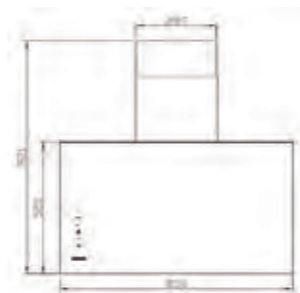

SA-463

سایز: ۸۵ x ۸۰ / ۸ x ۳۸ / ۲ cm

- تعداد دور موتور: ۴ دور
- قدرت مکش: ۳۰۰-۸۰۰ مترمکعب بر ساعت
- میزان صدا: ۴۳-۴۵ dB(A)
- صفحه کنترل: لمسی حرکتی
- فیلتر: ۲ فیلتر آلومینیومی با قابلیت شست‌وشو
- جنس بدنه: گالوانیزه شیشه
- لامپ: ۲ عدد لامپ LED مستطیلی
- سنسور دود و حرارت: دارد
- جک: برقی