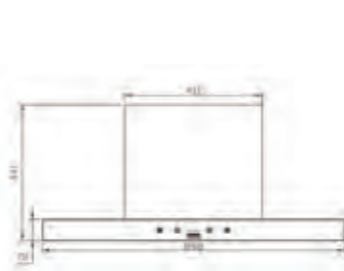

سایز: ۹۰ X ۷۳/۳ X ۵۰/۱ cm

- تعداد دور موتور: ۸ دور
- قدرت مکش: ۲۰۰-۸۰۰ مترمکعب بر ساعت
- میزان صدا: ۴۳-۴۵ dB(A)
- صفحه کنترل: تاج استیل
- فیلتر: ۱ فیلتر آلومینیومی با قابلیت شست و شو
- جنس بدنه: استیل
- لامپ: ۱ عدد لامپ فلوروسنت