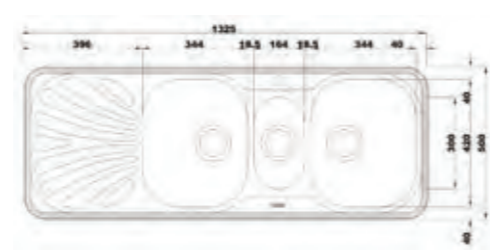

- عمق لگن: ۲۰۵
- آب بندی: دارد
- جنس مواد: استنلس استیل ۱۸/۱۰
- ضخامت ورق سینک: ۰/۸ میلی‌متر
- عایق صدا: دارد
- ظرفیت (لیتر): ۳۰
- جهت سینک: راست و چپ
- ضمانت: ۱۰ سال

۵۳۰

سایز: ۱۳۲/۵ x ۵۰ cm

- عمق لگن: ۲۰۵
- آب بندی: دارد
- جنس مواد: استنلس استیل ۱۸/۱۰
- ضخامت ورق سینک: ۰/۸ میلی‌متر
- عایق صدا: دارد
- ظرفیت (لیتر): ۵۵
- جهت سینک: راست و چپ
- ضمانت: ۱۰ سال