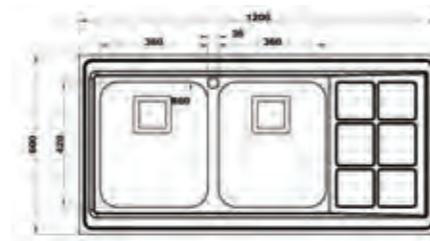

۸۱۲/۶۰

سایز: ۱۰۰ x ۶۰ cm

- عمق لگن: ۱۸۰
- جنس مواد: استنلس استیل ۱۸/۱۰
- ضخامت ورق سینک: ۰/۸ میلیمتر
- عایق صدا: دارد
- ظرفیت (لیتر): ۴۵
- جهت سینک: راست و چپ
- ضمانت: ۱۰ سال

۷۶۱/۶۰

سایز: ۱۲۰ x ۶۰ cm

- عمق لگن: ۲۰۵
- جنس مواد: استنلس استیل ۱۸/۱۰
- ضخامت ورق سینک: ۰/۸ میلیمتر
- عایق صدا: دارد
- ظرفیت (لیتر): ۵۶
- جهت سینک: راست و چپ
- ضمانت: ۱۰ سال