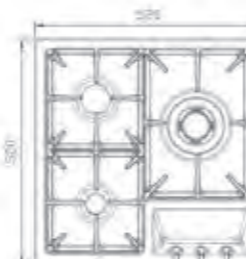

سایز: ۳۳ x ۵۲ cm

- توان حرارتی مشعل‌ها:
  بالا: بزرگ ۲/۵ kW
  پایین: کوچک ۱/۳ kW
- دارای ناب دوجزئی مات
- پن ساپورت:
- راندمان حرارتی: >۶۰%
- جنس صفحه: استنلس استیل ۱۸/۸

چدنی با لعاب مات
>۶۰%
استنلس استیل ۱۸/۸

سایز: ۵۲ x ۵۲ cm

- توان حرارتی مشعل‌ها:
  راست: پلوپز (Wok) ۳/۷kW
  بالا چپ: متوسط ۱/۷ kW
  دارای ناب دوجزئی مات
- پن ساپورت:
- راندمان حرارتی: >۶۰%
- جنس صفحه: استنلس استیل ۱۸/۸

چدنی با لعاب مات
>۶۰%
استنلس استیل ۱۸/۸

سایز: ۵۹ x ۵۲ cm

- توان حرارتی مشعل‌ها:
  بالا راست: متوسط ۱/۷ kW
  بالا چپ: متوسط ۱/۷ kW
  دارای ناب دوجزئی مات
- پن ساپورت:
- راندمان حرارتی: >۶۰%
- جنس صفحه: استنلس استیل ۱۸/۸

چدنی با لعاب مات
>۶۰%
استنلس استیل ۱۸/۸

سایز: ۹۱/۵ x ۵۰ cm

- توان حرارتی مشعل‌ها:
  بالا راست: متوسط ۱/۷ kW
  وسط: پلوپز (Wok) ۳/۷ kW
  بالا چپ: بزرگ ۱/۳ kW
  دارای ناب دوجزئی مات
- پن ساپورت:
- راندمان حرارتی: >۶۰%
- جنس صفحه: استنلس استیل ۱۸/۸

چدنی با لعاب مات
>۶۰%
استنلس استیل ۱۸/۸

سایز: ۶۰ x ۵۰ cm

- توان حرارتی مشعل‌ها:
  بالا راست: متوسط ۱/۷ kW
  بالا چپ: پلوپز (Wok) ۳/۷kW
  دارای ناب دوجزئی مات
- پن ساپورت:
- راندمان حرارتی: >۶۰%
- جنس صفحه: استنلس استیل ۱۸/۸

چدنی با لعاب مات
>۶۰%
استنلس استیل ۱۸/۸