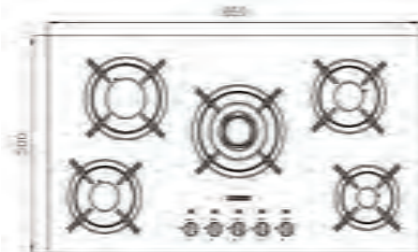

سایز: ۹۰ x ۵۰ cm

1. توان حرارتی مشعل‌ها:
   - بالا راست: متوسط ۱/۷ kW
   - وسط: پلوپز (Wok) ۳/۷kW
   - بالا چپ: بزرگ ۲/۵ kW
   - دارای ناب دوجزئی براق
   - پن ساپورت:
   - راندمان حرارتی:
   - جنس صفحه:
2. پایین راست: متوسط ۱/۷ kW
   - پایین چپ: کوچک ۱/۳ kW
   - چدنی با لعاب مات >۶۰%
   - شیشه سکوریت

سایز: ۹۱ x ۵۱ cm

1. توان حرارتی مشعل‌ها:
   - بالا راست: بزرگ ۲/۵ kW
   - وسط: پلوپز (Wok) ۳/۷ kW
   - بالا چپ: متوسط ۱/۷ kW
   - دارای ناب دوجزئی براق
   - پن ساپورت:
   - راندمان حرارتی:
   - جنس صفحه:
2. پایین راست: کوچک ۱/۳ kW
   - پایین چپ: متوسط ۱/۷ kW
   - چدنی با لعاب مات >۶۰%
   - شیشه سکوریت

سایز: ۹۱ x ۵۱ cm

1. توان حرارتی مشعل‌ها:
   - بالا راست: بزرگ ۲/۵ kW
   - وسط: پلوپز (Wok) ۳/۷ kW
   - بالا چپ: متوسط ۱/۷ kW
   - دارای ناب دوجزئی براق
   - پن ساپورت:
   - راندمان حرارتی:
   - جنس صفحه:
2. پایین راست: کوچک ۱/۳ kW
   - پایین چپ: متوسط ۱/۷ kW
   - چدنی با لعاب مات >۶۰%
   - شیشه سکوریت

سایز: ۸۶ x ۵۰ cm

1. توان حرارتی مشعل‌ها:
   - بالا راست: متوسط ۱/۷ kW
   - وسط: پلوپز (Wok) ۳/۷kW
   - بالا چپ: متوسط ۱/۷ kW
   - دارای ناب دوجزئی براق
   - پن ساپورت:
   - راندمان حرارتی:
   - جنس صفحه:
2. پایین راست: کوچک ۱/۳ kW
   - پایین چپ: بزرگ ۲/۵ kW
   - چدنی با لعاب مات >۶۰%
   - شیشه سکوریت

سایز: ۸۶ x ۵۰ cm

1. توان حرارتی مشعل‌ها:
   - بالا راست: متوسط ۱/۷ kW
   - بالا وسط: متوسط ۱/۷ kW
   - چپ: پلوپز (Wok) ۳/۷ kW
   - دارای ناب دوجزئی براق
   - پن ساپورت:
   - راندمان حرارتی:
   - جنس صفحه:
2. پایین راست: بزرگ ۲/۵ kW
   - پایین چپ: کوچک ۱/۳ kW
   - چدنی با لعاب مات >۶۰%
   - شیشه سکوریت

سایز: ۹۱ x ۵۱ cm

1. توان حرارتی مشعل‌ها:
   - راست: پلوپز (Wok) ۳/۷kW
   - بالا وسط: متوسط ۱/۷ kW
   - بالا چپ: متوسط ۱/۷ kW
   - دارای ناب دوجزئی براق
   - پن ساپورت:
   - راندمان حرارتی:
   - جنس صفحه:
2. پایین وسط: کوچک ۱/۳ kW
   - پایین چپ: بزرگ ۲/۵ kW
   - چدنی با لعاب مات >۶۰%
   - شیشه سکوریت