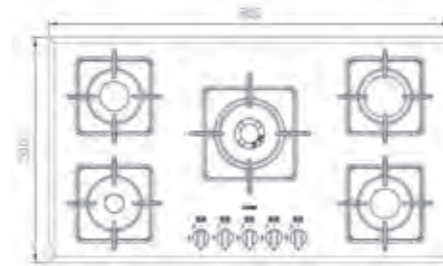

G-۵۹۶۰i

سایز: ۹۱ x ۵۱ cm

- توان حرارتی مشعل‌ها:
 - بالا راست: بزرگ ۲/۵ kW
 - وسط: پلوپز (Wok) ۳/۷ kW
 - بالا چپ: متوسط ۱/۷ kW
 - دارای ناب دوجزئی براق
 - پن ساپورت:
 - راندمان حرارتی:
 - جنس صفحه:
- پایین راست: کوچک ۱/۳ kW
 - پایین چپ: متوسط ۱/۷ kW
 - چدنی با لعاب مات >۶۰%
 - شیشه سکوریت