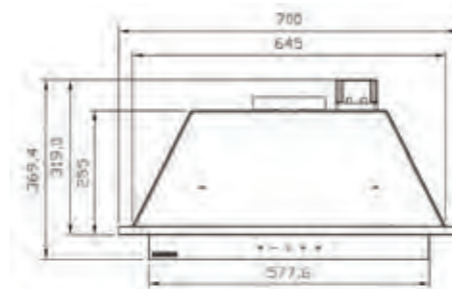

سایز: ۷۰ x ۲۸ x ۳۹/۲ cm

- تعداد دور موتور: ۸ دور
- قدرت مکش: ۳۰۰-۸۰۰ مترمکعب بر ساعت
- میزان صدا: ۴۳-۴۵ dB(A)
- صفحه کنترل: لمسی
- فیلتر: فیلتر آلومینیومی با قابلیت شست‌وشو
- جنس بدنه: استیل شیشه
- لامپ: ۲ عدد لامپ SMD

سایز: ۷۰ x ۲۸ x ۳۵/۵ cm

- تعداد دور موتور: ۳ دور
- قدرت مکش: ۳۰۰-۸۰۰ مترمکعب بر ساعت
- میزان صدا: ۴۳-۴۵ dB(A)
- صفحه کنترل: مکانیکال (دکمه‌ای)
- فیلتر: ۲ فیلتر آلومینیومی با قابلیت شست‌وشو
- جنس بدنه: گالوانیزه
- لامپ: ۱ عدد لامپ SMD

سایز: ۸۰ x ۲۸ x ۳۵/۷ cm

- تعداد دور موتور: ۳ دور
- قدرت مکش: ۳۰۰-۸۰۰ مترمکعب بر ساعت
- میزان صدا: ۴۳-۴۵ dB(A)
- صفحه کنترل: مکانیکال (دکمه‌ای)
- فیلتر: فیلتر آلومینیومی با قابلیت شست‌وشو
- جنس بدنه: استیل
- لامپ: ۱ عدد لامپ SMD

سایز: ۷۰ x ۲۸ x ۳۸/۴ cm

- تعداد دور موتور: ۸ دور
- قدرت مکش: ۳۰۰-۸۰۰ مترمکعب بر ساعت
- میزان صدا: ۴۳-۴۵ dB(A)
- صفحه کنترل: لمسی
- فیلتر: ۱ فیلتر آلومینیومی با قابلیت شست‌وشو
- جنس بدنه: گالوانیزه شیشه
- لامپ: ۱ عدد لامپ SMD