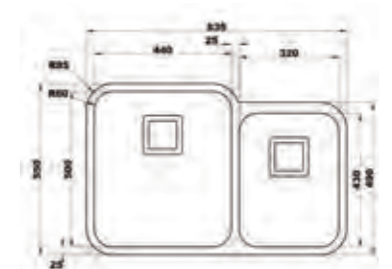

۹۳۵ زیرکابینتی

سایز: ۷۹/۵ x ۴۷ cm

- عمق لگن: ۲۰۵
- جنس مواد: استنلس استیل ۱۸/۱۰
- ضخامت ورق سینک: ۰/۸ میلی‌متر
- عایق صدا: دارد
- ظرفیت (لیتر): ۵۶
- جهت سینک: وسط
- ضمانت: ۱۰ سال

۸۱۳/۶۰

سایز: ۱۰۰ x ۶۰ cm

- عمق لگن: ۱۸۰
- جنس مواد: استنلس استیل ۱۸/۱۰
- ضخامت ورق سینک: ۰/۸ میلی‌متر
- عایق صدا: دارد
- ظرفیت (لیتر): ۴۵
- جهت سینک: راست و چپ
- ضمانت: ۱۰ سال

۸۱۴/۶۰

سایز: ۱۲۰ x ۶۰ cm

- عمق لگن: ۱۸۰
- جنس مواد: استنلس استیل ۱۸/۱۰
- ضخامت ورق سینک: ۰/۸ میلی‌متر
- عایق صدا: دارد
- ظرفیت (لیتر): ۴۵
- جهت سینک: راست و چپ
- ضمانت: ۱۰ سال

۹۰۵ زیرکابینتی

سایز: ۸۳/۵ x ۵۵ cm

- عمق لگن: ۲۳۵
- جنس مواد: استنلس استیل ۱۸/۱۰
- ضخامت ورق سینک: ۰/۸ میلی‌متر
- عایق صدا: دارد
- ظرفیت (لیتر): ۷۲
- جهت سینک: راست و چپ
- ضمانت: ۱۰ سال

۷۶۲/۶۰

سایز: ۱۲۰ x ۶۰ cm

- عمق لگن: ۲۰۵
- جنس مواد: استنلس استیل ۱۸/۱۰
- ضخامت ورق سینک: ۰/۸ میلیمتر
- عایق صدا: دارد
- ظرفیت (لیتر): ۵۶
- جهت سینک: راست و چپ
- ضمانت: ۱۰ سال

۷۶۳/۶۰

سایز: ۱۲۰ x ۶۰ cm

- عمق لگن: ۲۰۵
- جنس مواد: استنلس استیل ۱۸/۱۰
- ضخامت ورق سینک: ۰/۸ میلیمتر
- عایق صدا: دارد
- ظرفیت (لیتر): ۵۶
- جهت سینک: راست و چپ
- ضمانت: ۱۰ سال

۷۶۵/۶۰

سایز: ۱۲۰ x ۶۰ cm

- عمق لگن: ۲۰۵
- جنس مواد: استنلس استیل ۱۸/۱۰
- ضخامت ورق سینک: ۰/۸ میلیمتر
- عایق صدا: دارد
- ظرفیت (لیتر): ۵۶
- جهت سینک: راست و چپ
- ضمانت: ۱۰ سال