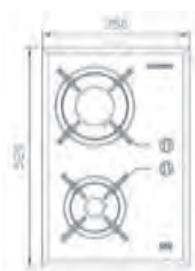

سایز: ۳۵ x ۵۲ cm

- توان حرارتی مشعل‌ها:
  بالا: بزرگ ۳ kW
  پایین: کوچک ۱ kW
  دارای ناب دوجزئی براق
- پن ساپورت:
  ترموکوپل:
  راندمان حرارتی:
  جنس صفحه:
- چدنی با لعاب مات
  Top Time
  >۶۰%
  شیشه سکوریت

G-۲۳۰۳