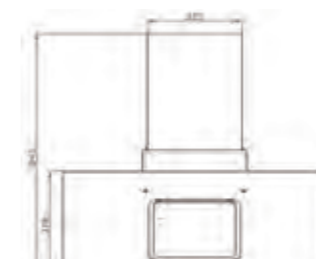

سایز: ۹۰ X ۷۳/۳ X ۵۰/۱ cm

- تعداد دور موتور: ۸ دور
- قدرت مکش: ۳۰۰-۸۰۰ مترمکعب بر ساعت
- میزان صدا: ۴۵-۴۸ dB(A)
- صفحه کنترل: لمسی
- فیلتر: ۱ فیلتر آلومینیومی با قابلیت شست و شو
- جنس بدنه: استیل، شیشه
- لامپ: ۱ عدد لامپ فلوروسنت

سایز: ۹۰ X ۷۳/۳ X ۵۰/۱ cm

- تعداد دور موتور: ۸ دور
- قدرت مکش: ۲۰۰-۸۰۰ مترمکعب بر ساعت
- میزان صدا: ۴۳-۴۵ dB(A)
- صفحه کنترل: تاج استیل
- فیلتر: ۱ فیلتر آلومینیومی با قابلیت شست و شو
- جنس بدنه: استیل
- لامپ: ۱ عدد لامپ فلوروسنت

سایز: ۹۰ X ۷۰/۳ X ۵۲/۱ cm

- تعداد دور موتور: ۴ دور
- قدرت مکش: ۳۰۰-۸۰۰ مترمکعب بر ساعت
- میزان صدا: ۴۵-۴۸ dB(A)
- صفحه کنترل: لمسی حرکتی
- فیلتر: ۱ فیلتر آلومینیومی با قابلیت شست و شو
- جنس بدنه: استیل، شیشه
- لامپ: ۱ عدد لامپ فلوروسنت
- سنسور دود و حرارت: دارد

سایز: ۹۰ X ۱۰۹/۳ X ۴۴ cm

- تعداد دور موتور: ۴ دور
- قدرت مکش: ۳۰۰-۸۰۰ مترمکعب بر ساعت
- میزان صدا: ۴۳-۵۲ dB(A)
- صفحه کنترل: لمسی حرکتی
- فیلتر: ۳ فیلتر آلومینیومی با قابلیت شست و شو
- جنس بدنه: استیل، گالوانیزه و شیشه
- لامپ: ۲ عدد لامپ LED مستطیلی
- سنسور دود و حرارت: دارد
- جک: برقی

سایز: ۹۰ X ۱۰۷/۴ X ۴۴ cm

- تعداد دور موتور: ۴ دور
- قدرت مکش: ۳۰۰-۷۰۰ مترمکعب بر ساعت
- میزان صدا: ۴۳-۴۵ dB(A)
- صفحه کنترل: لمسی حرکتی
- فیلتر: ۳ فیلتر آلومینیومی با قابلیت شست و شو
- جنس بدنه: استیل، گالوانیزه و شیشه
- لامپ: ۲ عدد لامپ LED مستطیلی
- سنسور دود و حرارت: دارد
- جک: برقی

سایز: ۹۰ X ۸۴/۵ X ۴۳/۱ cm

- تعداد دور موتور: ۵ دور
- قدرت مکش: ۳۰۰-۷۰۰ مترمکعب بر ساعت
- میزان صدا: ۴۳-۴۵ dB(A)
- صفحه کنترل: لمسی
- فیلتر: ۱ فیلتر آلومینیومی با قابلیت شست و شو
- جنس بدنه: گالوانیزه شیشه
- لامپ: ۲ عدد لامپ LED گرد
- جک: گازی