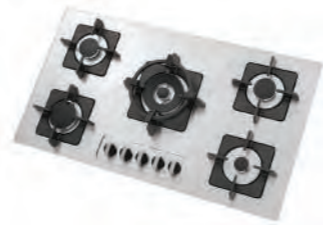

S-5913

سایز: ۹۱ x ۵۱ cm

- توان حرارتی مشعل‌ها:
- بالا راست: متوسط ۱/۹ kW
- وسط: پلويز (Wok) ۴ kW
- بالا چپ: متوسط ۱/۹ kW
- دارای ناب دوجزئی مات
- پن ساپورت:
- ترموکوپل:
- راندمان حرارتی:
- جنس صفحه:
- پایین راست: کوچک ۱ kW
- پایین وسط: متوسط ماهی ۱/۸ kW
- پایین چپ: کوچک ۱ kW
- چدنی با لعاب مات
- Top Time
- >۶۰%
- استنلس استیل ۱۸/۸