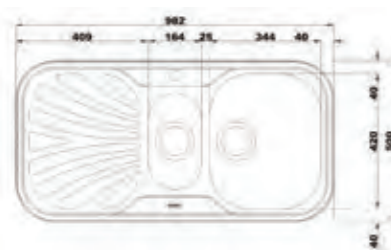

سایز: ۹۸/۲ x ۵۰ cm

- عمق لگن: ۲۰۵
- آب بندی: دارد
- جنس مواد: استنلس استیل ۱۸/۱۰
- ضخامت ورق سینک: ۰/۸ میلی‌متر
- عایق صدا: دارد
- ظرفیت (لیتر): ۳۰
- جهت سینک: راست و چپ
- ضمانت: ۱۰ سال