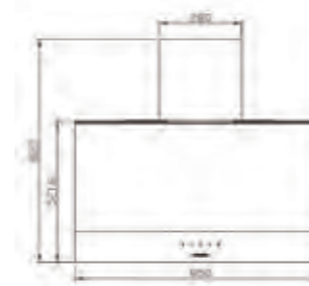

سایز: ۸۵x۸۲x۳۹/۳ cm

- تعداد دور موتور: ۸ دور
- قدرت مکش: ۳۰۰-۷۰۰ مترمکعب بر ساعت
- میزان صدا: ۴۵-۴۸ dB(A)
- صفحه کنترل: لمسی
- فیلتر: ۱ فیلتر آلومینیومی با قابلیت شست‌وشو
- جنس بدنه: گالوانیزه شیشه
- لامپ: ۲ عدد لامپ LED گرد
- جک: لولای تقویت شده