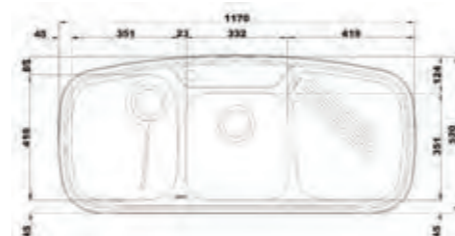

سایز: ۱۱۷ x ۵۲ cm

- عمق لگن: ۱۷۵
- آب بندی: دارد
- جنس مواد: استنلس استیل ۱۸/۱۰
- ضخامت ورق سینک: ۰/۸ میلیمتر
- عایق صدا: دارد
- ظرفیت (لیتر): ۳۹
- جهت سینک: راست و چپ
- ضمانت: ۱۰ سال

سایز: ۱۱۷ x ۵۲ cm

- عمق لگن: ۱۷۵
- آب بندی: دارد
- جنس مواد: استنلس استیل ۱۸/۱۰
- ضخامت ورق سینک: ۰/۸ میلیمتر
- عایق صدا: دارد
- ظرفیت (لیتر): ۳۹
- جهت سینک: راست و چپ
- ضمانت: ۱۰ سال

سایز: ۸۰ x ۵۰ cm

- عمق لگن: ۱۷۵
- آب بندی: دارد
- جنس مواد: استنلس استیل ۱۸/۱۰
- ضخامت ورق سینک: ۰/۸ میلیمتر
- عایق صدا: دارد
- ظرفیت (لیتر): ۴۲
- جهت سینک: وسط
- ضمانت: ۱۰ سال

سایز: ۱۲۰ x ۵۰ cm

- عمق لگن: ۲۰۵
- آب بندی: دارد
- جنس مواد: استنلس استیل ۱۸/۱۰
- ضخامت ورق سینک: ۰/۸ میلیمتر
- عایق صدا: دارد
- ظرفیت (لیتر): ۵۰
- جهت سینک: راست و چپ
- ضمانت: ۱۰ سال

سایز: ۱۰۰ x ۵۱ cm

- عمق لگن: ۱۷۵
- آب بندی: دارد
- جنس مواد: استنلس استیل ۱۸/۱۰
- ضخامت ورق سینک: ۰/۸ میلیمتر
- عایق صدا: دارد
- ظرفیت (لیتر): ۳۹
- جهت سینک: راست و چپ
- ضمانت: ۱۰ سال

سایز: ۸۰ x ۵۰ cm

- عمق لگن: ۱۷۵
- آب بندی: دارد
- جنس مواد: استنلس استیل ۱۸/۱۰
- ضخامت ورق سینک: ۰/۸ میلیمتر
- عایق صدا: دارد
- ظرفیت (لیتر): ۲۱
- جهت سینک: راست و چپ
- ضمانت: ۱۰ سال