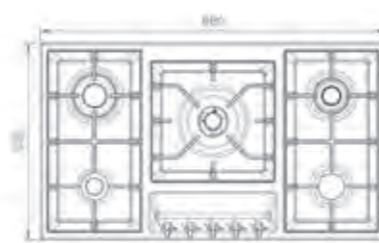

سایز: ۸۶ x ۵۲ cm

1. توان حرارتی مشعل‌ها:
   - بالا راست: متوسط ۱/۷ kW
   - وسط: پلوپز (Wok) ۳/۷ kW
   - بالا چپ: کوچک ۱/۳ kW
   - دارای ناب دوجزئی مات
   - پن ساپورت:
   - راندمان حرارتی:
   - جنس صفحه:
2. پایین راست: متوسط ۱/۷ kW
   - پایین چپ: بزرگ ۲/۵ kW
   - چدنی با لعاب مات >۶۰%
   - استنلس استیل ۱۸/۸

سایز: ۸۸ x ۵۰ cm

1. توان حرارتی مشعل‌ها:
   - بالا راست: متوسط ۱/۷ kW
   - وسط: پلوپز (Wok) ۳/۸ kW
   - بالا چپ: بزرگ ۲/۵ kW
   - دارای ناب دوجزئی مات
   - پن ساپورت:
   - راندمان حرارتی:
   - جنس صفحه:
2. پایین راست: متوسط ۱/۷ kW
   - پایین چپ: کوچک ۱/۳ kW
   - چدنی با لعاب مات >۶۰%
   - استنلس استیل ۱۸/۸

سایز: ۱۲۰ x ۵۱ cm

1. توان حرارتی مشعل‌ها:
   - بالا راست: متوسط ۱/۷ kW
   - وسط راست: پلوپز (Wok) ۳/۷ kW
   - وسط چپ: پلوپز (Wok) ۳/۷ kW
   - بالا چپ: بزرگ ۲/۵ kW
   - دارای ناب دوجزئی مات
   - پن ساپورت:
   - راندمان حرارتی:
   - جنس صفحه:
2. پایین راست: کوچک ۱/۳ kW
   - پایین چپ: متوسط ۱/۷ kW
   - چدنی با لعاب مات >۶۰%
   - استنلس استیل ۱۸/۸

سایز: ۸۶ x ۵۰ cm

1. توان حرارتی مشعل‌ها:
   - بالا راست: متوسط ۱/۷ kW
   - وسط: پلوپز (Wok) ۳/۷ kW
   - بالا چپ: متوسط ۱/۷ kW
   - دارای ناب دوجزئی مات
   - پن ساپورت:
   - راندمان حرارتی:
   - جنس صفحه:
2. پایین راست: کوچک ۱/۳ kW
   - پایین چپ: بزرگ ۲/۵ kW
   - چدنی با لعاب مات >۶۰%
   - استنلس استیل ۱۸/۸

سایز: ۸۶ x ۵۰ cm

1. توان حرارتی مشعل‌ها:
   - بالا راست: بزرگ ۲/۵ kW
   - وسط: پلوپز (Wok) ۳/۷ kW
   - بالا چپ: متوسط ۱/۷ kW
   - دارای ناب دوجزئی مات
   - پن ساپورت:
   - راندمان حرارتی:
   - جنس صفحه:
2. پایین راست: متوسط ۱/۷ kW
   - پایین چپ: کوچک ۱/۳ kW
   - چدنی با لعاب مات >۶۰%
   - استنلس استیل ۱۸/۸

سایز: ۹۱ x ۵۱ cm

1. توان حرارتی مشعل‌ها:
   - راست: پلوپز (Wok) ۳/۷ kW
   - بالا وسط: متوسط ۱/۷ kW
   - بالا چپ: متوسط ۱/۷ kW
   - دارای ناب دوجزئی مات
   - پن ساپورت:
   - راندمان حرارتی:
   - جنس صفحه:
2. پایین وسط: کوچک ۱/۳ kW
   - پایین چپ: بزرگ ۲/۵ kW
   - چدنی با لعاب مات >۶۰%
   - استنلس استیل ۱۸/۸