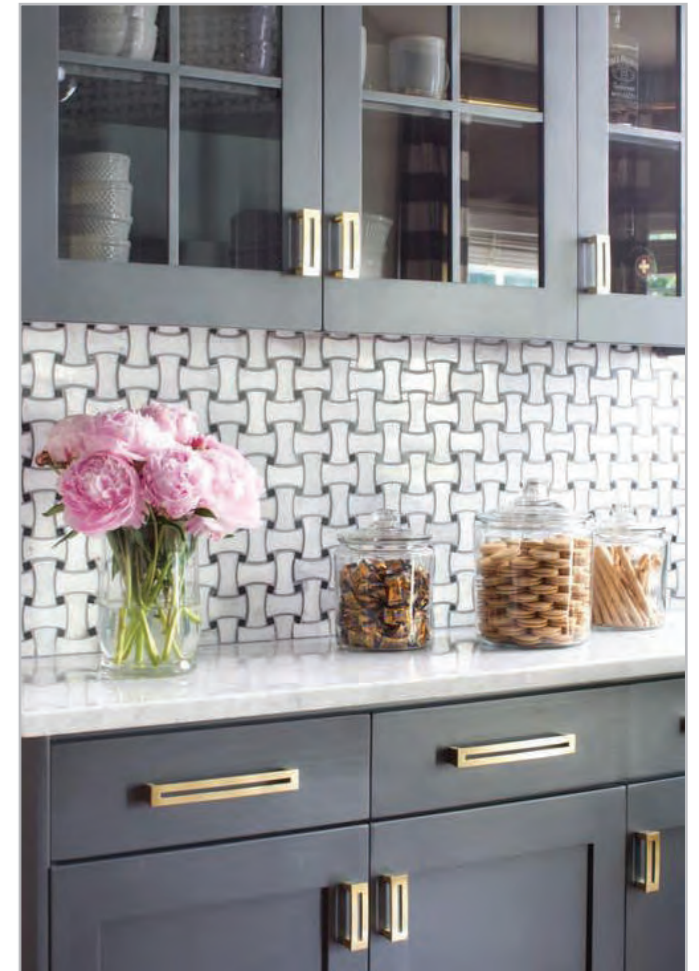

سایز: ۹۰ x ۷۴/۶ x ۵۰/۷ cm

- تعداد دور موتور: ۳ دور
- قدرت مکش: ۳۰۰-۸۰۰ مترمکعب بر ساعت
- میزان صدا: ۴۸-۵۲ dB(A)
- صفحه کنترل: لمسی
- فیلتر: ۱ فیلتر آلومینیومی با قابلیت شست و شو
- جنس بدنه: استیل، گالوانیزه
- لامپ: لامپ: ۲ عدد لامپ LED گرد
- سنسور دود و حرارت: دارد

سایز: ۹۰ x ۷۷/۴ x ۴۷/۸ cm

- تعداد دور موتور: ۳ دور
- قدرت مکش: ۳۰۰-۸۰۰ مترمکعب بر ساعت
- میزان صدا: ۴۸-۵۲ dB(A)
- صفحه کنترل: دکمه‌ای
- فیلتر: ۲ فیلتر آلومینیومی با قابلیت شست و شو
- جنس بدنه: استیل، شیشه
- لامپ: ۲ عدد لامپ LED گرد

سایز: ۹۰ x ۷۲/۱ x ۴۷/۸ cm

- تعداد دور موتور: ۸ دور
- قدرت مکش: ۳۰۰-۸۰۰ مترمکعب بر ساعت
- میزان صدا: ۴۵-۴۸ dB(A)
- صفحه کنترل: لمسی
- فیلتر: ۲ فیلتر آلومینیومی با قابلیت شست و شو
- جنس بدنه: استیل، گالوانیزه
- لامپ: ۲ عدد لامپ LED گرد