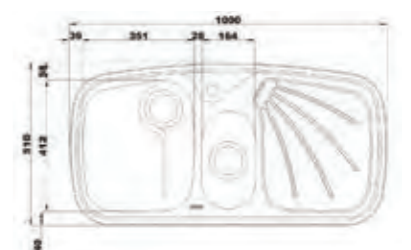

۵۴۰

سایز: ۸۳ x ۸۳ cm

- عمق لگن: ۲۰۵
- آب بندی: دارد
- جنس مواد: استنلس استیل ۱۸/۱۰
- ضخامت ورق سینک: ۰/۸ میلی‌متر
- عایق صدا: دارد
- ظرفیت (لیتر): ۵۰
- جهت سینک: وسط
- ضمانت: ۱۰ سال

۶۰۸

سایز: ۸۰ x ۵۰ cm

- عمق لگن: ۱۷۵
- آب بندی: دارد
- جنس مواد: استنلس استیل ۱۸/۱۰
- ضخامت ورق سینک: ۰/۸ میلی‌متر
- عایق صدا: دارد
- ظرفیت (لیتر): ۲۶
- جهت سینک: راست و چپ
- ضمانت: ۱۰ سال

۶۱۰

سایز: ۱۰۰ x ۵۱ cm

- عمق لگن: ۱۷۵
- آب بندی: دارد
- جنس مواد: استنلس استیل ۱۸/۱۰
- ضخامت ورق سینک: ۰/۸ میلی‌متر
- عایق صدا: دارد
- ظرفیت (لیتر): ۲۶
- جهت سینک: راست و چپ
- ضمانت: ۱۰ سال

۵۱۰

سایز: ۹۸/۲ x ۵۰ cm