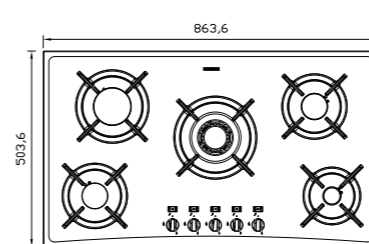

G-۵۷۰۳

سایز: ۷۵ x ۵۰ cm

- توان حرارتی مشعل‌ها:
- بالا راست: کوچک ۱ kW
- وسط: متوسط ۱/۷۵ kW
- بالا چپ: متوسط ۱/۷۵ kW
- دارای ناب دوجزئی براق
- پن ساپورت:
- چدنی با لعاب مات
- Top Time
- >۶۰%
- شیشه سکوریت

G-۵۹۰۴s

سایز: ۸۶ x ۵۰ cm

- توان حرارتی مشعل‌ها:
- بالا راست: متوسط ۱/۷۵ kW
- وسط: پلویز (Wok) ۳/۸ kW
- بالا چپ: بزرگ ۳ kW
- دارای ناب دوجزئی براق
- پن ساپورت:
- چدنی با لعاب مات
- Top Time
- >۶۰%
- شیشه سکوریت با فریم استیل