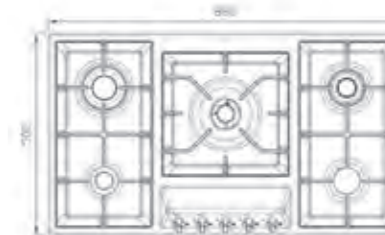

S-5906

سایز: ۸۶ x ۵۰ cm

1. توان حرارتی مشعل‌ها:
   - بالا راست: بزرگ ۳ kW
   - وسط: پلوپز (Wok) ۳/۸ kW
   - بالا چپ: متوسط ۱/۷۵ kW
   - دارای ناب دوجزئی مات
   - پن سایپورت:
   - ترموکوپل:
   - راندمان حرارتی:
   - جنس صفحه:
2. پایین راست: متوسط ۱/۷۵ kW
   - پایین چپ: کوچک ۱ kW
   - چدنی با لعاب مات
   - Top Time
   - >۶۰%
   - استنلس استیل ۱۸/۸

S-5910

سایز: ۸۸ x ۵۰ cm

1. توان حرارتی مشعل‌ها:
   - بالا راست: متوسط شف ۲/۵ kW
   - وسط: پلوپز (Wok) ۴ kW
   - بالا چپ: بزرگ شف ۳/۵ kW
   - دارای ناب دوجزئی مات
   - پن سایپورت:
   - ترموکوپل:
   - راندمان حرارتی:
   - جنس صفحه:
2. پایین راست: متوسط ۱/۹ kW
   - پایین چپ: کوچک ۱ kW
   - چدنی با لعاب مات
   - Top Time
   - >۶۰%
   - استنلس استیل ۱۸/۸

S-5907

سایز: ۸۷ x ۵۲ cm

1. توان حرارتی مشعل‌ها:
   - بالا راست: متوسط ۱/۷۵ kW
   - وسط: پلوپز (Wok) ۳/۸ kW
   - بالا چپ: متوسط ۱ kW
   - دارای ناب دوجزئی مات
   - پن سایپورت:
   - ترموکوپل:
   - راندمان حرارتی:
   - جنس صفحه:
2. پایین راست: متوسط ۱/۷۵ kW
   - پایین چپ: بزرگ ۳ kW
   - چدنی با لعاب مات
   - Top Time
   - >۶۰%
   - استنلس استیل ۱۸/۸

S-5905

سایز: ۸۶ x ۵۰ cm

1. توان حرارتی مشعل‌ها:
   - بالا راست: متوسط ۱/۷۵ kW
   - وسط: پلوپز (Wok) ۳/۸ kW
   - بالا چپ: متوسط ۱/۷۵ kW
   - دارای ناب دوجزئی مات
   - پن سایپورت:
   - ترموکوپل:
   - راندمان حرارتی:
   - جنس صفحه:
2. پایین راست: کوچک ۱ kW
   - پایین چپ: بزرگ ۳ kW
   - چدنی با لعاب مات
   - Top Time
   - >۶۰%
   - استنلس استیل ۱۸/۸

S-5909

سایز: ۹۱ x ۵۱ cm

1. توان حرارتی مشعل‌ها:
   - وسط: پلوپز (Wok) ۴ kW
   - بالا وسط: متوسط ۱/۹ kW
   - بالا چپ: متوسط ۱/۹ kW
   - دارای ناب دوجزئی مات
   - پن سایپورت:
   - ترموکوپل:
   - راندمان حرارتی:
   - جنس صفحه:
2. پایین وسط: کوچک ۱ kW
   - پایین چپ: بزرگ ۳ kW
   - چدنی با لعاب مات
   - Top Time
   - >۶۰%
   - استنلس استیل ۱۸/۸

S-5908

سایز: ۸۶ x ۵۰ cm

1. توان حرارتی مشعل‌ها:
   - بالا راست: متوسط ۱/۷۵ kW
   - بالا چپ: کوچک ۱ kW
   - وسط راست: متوسط ۱/۷۵ kW
   - دارای ناب دوجزئی مات
   - پن سایپورت:
   - ترموکوپل:
   - راندمان حرارتی:
   - جنس صفحه:
2. پایین وسط: متوسط ماهی ۱/۸ kW
   - چپ وسط: پلوپز (Wok) ۳/۸ kW
   - چدنی با لعاب مات
   - Top Time
   - >۶۰%
   - استنلس استیل ۱۸/۸