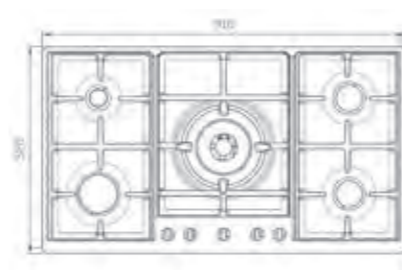

سایز: ۷۰ x ۵۲ cm

- توان حرارتی مشعل‌ها:
- بالا راست: بزرگ ۳ kW
- وسط: پلويز (Wok) ۳/۸ kW
- بالا چپ: متوسط ۱/۷۵ kW
- دارای ناب دوجزئی مات
- پن ساپورت:
- ترموکوپل:
- راندمان حرارتی:
- جنس صفحه:
- پایین راست: کوچک ۱ kW
- پایین چپ: متوسط ۱/۷۵ kW
- چدنی با لعاب مات
- Top Time
- >۶۰%
- استنلس استیل ۱۸/۸

سایز: ۹۱/۵ x ۵۲ cm

- توان حرارتی مشعل‌ها:
- بالا راست: متوسط ۱/۷۵ kW
- وسط: دوال (Dual) ۵ kW
- بالا چپ: کوچک ۱ kW
- دارای ناب دوجزئی مات
- پن ساپورت:
- ترموکوپل:
- راندمان حرارتی:
- جنس صفحه:
- پایین راست: متوسط ۱/۷۵ kW
- پایین چپ: بزرگ ۳ kW
- چدنی با لعاب مات
- Top Time
- >۶۰%
- استنلس استیل ۱۸/۸

سایز: ۸۶ x ۵۰ cm

- توان حرارتی مشعل‌ها:
- بالا راست: بزرگ ۳ kW
- وسط: دوال (Dual) ۵ kW
- بالا چپ: متوسط ۱/۷۵ kW
- دارای ناب دوجزئی مات
- پن ساپورت:
- ترموکوپل:
- راندمان حرارتی:
- جنس صفحه:
- پایین راست: متوسط ۱/۷۵ kW
- پایین چپ: کوچک ۱ kW
- چدنی با لعاب مات
- Top Time
- >۶۰%
- استنلس استیل ۱۸/۸

سایز: ۶۰ x ۵۰ cm

- توان حرارتی مشعل‌ها:
- بالا راست: متوسط ۱/۷۵ kW
- بالا چپ: پلويز (Wok) ۳/۸ kW
- دارای ناب دوجزئی مات
- پن ساپورت:
- ترموکوپل:
- راندمان حرارتی:
- جنس صفحه:
- پایین راست: متوسط ۱/۷۵ kW
- پایین چپ: کوچک ۱ kW
- چدنی با لعاب مات
- Top Time
- >۶۰%
- استنلس استیل ۱۸/۸

سایز: ۵۹ x ۵۲ cm

- توان حرارتی مشعل‌ها:
- بالا راست: متوسط شف ۲/۵ kW
- وسط: پلويز (Wok) ۴ kW
- دارای ناب دوجزئی مات
- پن ساپورت:
- ترموکوپل:
- راندمان حرارتی:
- جنس صفحه:
- پایین راست: کوچک ۱ kW
- پایین چپ: پلويز (Wok) ۴ kW
- چدنی با لعاب مات
- Top Time
- >۶۰%
- استنلس استیل ۱۸/۸

سایز: ۸۷/۵ x ۴۹ cm

- توان حرارتی مشعل‌ها:
- بالا راست: بزرگ ۳ kW
- وسط: پلويز (Wok) ۴ kW
- بالا چپ: متوسط ۱/۹ kW
- دارای ناب دوجزئی مات
- پن ساپورت:
- ترموکوپل:
- راندمان حرارتی:
- جنس صفحه:
- پایین راست: کوچک ۱ kW
- پایین چپ: متوسط ۱/۹ kW
- چدنی با لعاب مات
- Top Time
- >۶۰%
- استنلس استیل ۱۸/۸