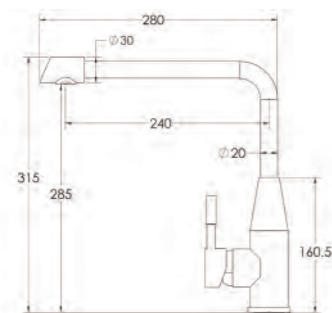

- ارتفاع: ۲۸/۵ سانتی متر
- جنس: استنلس استیل
- نوع مصرف: شیرآلات بهداشتی آشپزخانه
- زاویه چرخش: ۳۶۰
- عملکرد: ترکیب سرد و گرم
- خروجی آب: ۸/۳ لیتر بر دقیقه
- کارتریج سرامیکی
- دسته اهرمی
- استفاده از هوا دهنده کمپانی نئوپرل سوئیس