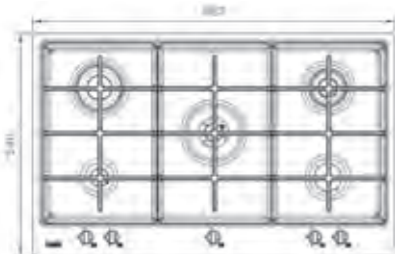

سایز: ۹۱ x ۵۱ cm

- توان حرارتی مشعل‌ها:
- بالا راست: متوسط ۱/۹ kW
- وسط: پلويز (Wok) ۴ kW
- بالا چپ: متوسط ۱/۹ kW
- دارای ناب دوجزئی مات
- پن ساپورت:
- ترموکوپل:
- راندمان حرارتی:
- جنس صفحه:
- پایین راست: کوچک ۱ kW
- پایین وسط: متوسط ماهی ۱/۸ kW
- پایین چپ: کوچک ۱ kW
- چدنی با لعاب مات
- Top Time
- >۶۰%
- استنلس استیل ۱۸/۸

سایز: ۹۳ x ۵۲ / ۵ cm

- توان حرارتی مشعل‌ها:
- بالا راست: بزرگ ۳ kW
- بالا وسط: پلويز (Wok) ۳/۸ kW
- بالا چپ: متوسط ۱/۷۵ kW
- دارای ناب دوجزئی مات
- پن ساپورت:
- ترموکوپل:
- راندمان حرارتی:
- جنس صفحه:
- پایین راست: متوسط ۱/۷۵ kW
- پایین وسط: متوسط ماهی ۱/۸ kW
- پایین چپ: کوچک ۱ kW
- چدنی با لعاب مات
- Top Time
- >۶۰%
- استنلس استیل ۱۸/۸

سایز: ۸۴ x ۵۲ cm

- توان حرارتی مشعل‌ها:
- بالا راست: بزرگ شف ۳/۵ kW
- بالا وسط: بزرگ ۳ kW
- بالا چپ: متوسط ۱/۹ kW
- دارای ناب دوجزئی مات
- پن ساپورت:
- ترموکوپل:
- راندمان حرارتی:
- جنس صفحه:
- پایین راست: کوچک شف ۱/۲ kW
- پایین وسط: متوسط ۱/۹ kW
- پایین چپ: پلويز (Wok) ۴ kW
- چدنی با لعاب مات
- Top Time
- >۶۰%
- استنلس استیل ۱۸/۸

سایز: ۸۸ x ۵۴ cm

- توان حرارتی مشعل‌ها:
- بالا راست: متوسط ۱/۹ kW
- وسط: پلويز (Wok) ۴ kW
- بالا چپ: بزرگ شف ۳/۵ kW
- دارای ناب دوجزئی مات
- پن ساپورت:
- ترموکوپل:
- راندمان حرارتی:
- جنس صفحه:
- پایین راست: متوسط شف ۲/۵ kW
- پایین چپ: کوچک ۱ kW
- چدنی با لعاب مات
- Top Time
- >۶۰%
- استنلس استیل ۱۸/۸

سایز: ۸۸ x ۵۴ cm

- توان حرارتی مشعل‌ها:
- بالا راست: پلويز (Wok) ۴ kW
- بالا وسط: متوسط ۱/۹ kW
- بالا چپ: بزرگ شف ۳/۵ kW
- دارای ناب دوجزئی مات
- پن ساپورت:
- ترموکوپل:
- راندمان حرارتی:
- جنس صفحه:
- با قابلیت انتخاب شعله پلويز در راست یا چپ
- پایین وسط: متوسط شف ۲/۵ kW
- پایین چپ: کوچک ۱ kW
- چدنی با لعاب مات
- Top Time
- >۶۰%
- استنلس استیل ۱۸/۸

سایز: ۱۲۰ x ۵۱ cm

- توان حرارتی مشعل‌ها:
- بالا راست: متوسط شف ۲/۵ kW
- بالا چپ: بزرگ شف ۳/۵ kW
- وسط راست: پلويز (Wok) ۴ kW
- وسط چپ: پلويز (Wok) ۴ kW
- دارای ناب دوجزئی مات
- پن ساپورت:
- ترموکوپل:
- راندمان حرارتی:
- جنس صفحه:
- پایین راست: کوچک ۱ kW
- پایین چپ: متوسط شف ۱/۹ kW
- چدنی با لعاب مات
- Top Time
- >۶۰%
- استنلس استیل ۱۸/۸