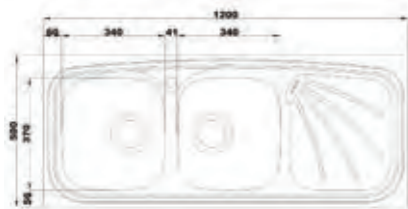

۶۱۰/۵۰

سایز: ۱۰۰ x ۵۰ cm

- عمق لگن: ۱۷۵
- جنس مواد: استنلس استیل ۱۸/۱۰
- ضخامت ورق سینک: ۰/۸ میلی‌متر
- عایق صدا: دارد
- ظرفیت (لیتر): ۲۳
- جهت سینک: راست و چپ
- ضمانت: ۱۰ سال

۲۷۰/۵۰

سایز: ۱۲۰ x ۵۰ cm

- عمق لگن: ۱۳۵
- جنس مواد: استنلس استیل ۱۸/۱۰
- ضخامت ورق سینک: ۰/۷ میلی‌متر
- عایق صدا: دارد
- ظرفیت (لیتر): ۲۸
- جهت سینک: راست و چپ
- ضمانت: ۱۰ سال