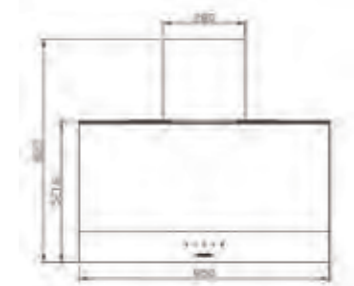

سایز: ۹۰x۷۹/۶x۴۲/۸ cm

- تعداد دور موتور: ۸ دور
- قدرت مکش: ۳۰۰-۷۰۰ مترمکعب بر ساعت
- میزان صدا: ۴۵-۵۸ dB(A)
- صفحه کنترل: لمسی
- فیلتر: ۱ فیلتر آلومینیومی با قابلیت شست‌وشو
- جنس بدنه: گالوانیزه شیشه
- لامپ: ۲ عدد لامپ LED گرد
- جک: گازی