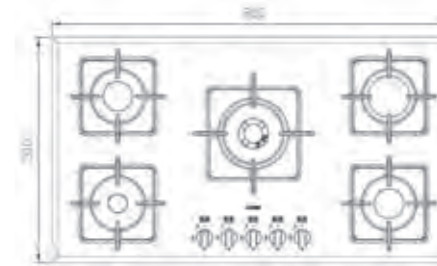

سایز: ۹۰ x ۵۰ cm

1. توان حرارتی مشعل‌ها:
   - بالا راست: متوسط ۱/۷ kW
   - وسط: پلوپز (Wok) ۳/۷kW
   - بالا چپ: بزرگ ۲/۵ kW
   - دارای ناب دوجزئی براق
   - پن ساپورت:
   - راندمان حرارتی:
   - جنس صفحه:
2. پایین راست: متوسط ۱/۷ kW
   - پایین چپ: کوچک ۱/۳ kW
   - چدنی با لعاب مات >۶۰%
   - شیشه سکوریت

سایز: ۹۱ x ۵۱ cm

1. توان حرارتی مشعل‌ها:
   - بالا راست: بزرگ ۲/۵ kW
   - وسط: پلوپز (Wok) ۳/۷ kW
   - بالا چپ: متوسط ۱/۷ kW
   - دارای ناب دوجزئی براق
   - پن ساپورت:
   - راندمان حرارتی:
   - جنس صفحه:
2. پایین راست: کوچک ۱/۳ kW
   - پایین چپ: متوسط ۱/۷ kW
   - چدنی با لعاب مات >۶۰%
   - شیشه سکوریت

سایز: ۹۱ x ۵۱ cm

1. توان حرارتی مشعل‌ها:
   - بالا راست: بزرگ ۲/۵ kW
   - وسط: پلوپز (Wok) ۳/۷ kW
   - بالا چپ: متوسط ۱/۷ kW
   - دارای ناب دوجزئی براق
   - پن ساپورت:
   - راندمان حرارتی:
   - جنس صفحه:
2. پایین راست: کوچک ۱/۳ kW
   - پایین چپ: متوسط ۱/۷ kW
   - چدنی با لعاب مات >۶۰%
   - شیشه سکوریت

سایز: ۸۶ x ۵۰ cm

1. توان حرارتی مشعل‌ها:
   - بالا راست: متوسط ۱/۷ kW
   - وسط: پلوپز (Wok) ۳/۷kW
   - بالا چپ: متوسط ۱/۷ kW
   - دارای ناب دوجزئی براق
   - پن ساپورت:
   - راندمان حرارتی:
   - جنس صفحه:
2. پایین راست: کوچک ۱/۳ kW
   - پایین چپ: بزرگ ۲/۵ kW
   - چدنی با لعاب مات >۶۰%
   - شیشه سکوریت

سایز: ۸۶ x ۵۰ cm

1. توان حرارتی مشعل‌ها:
   - بالا راست: متوسط ۱/۷ kW
   - بالا وسط: متوسط ۱/۷ kW
   - چپ: پلوپز (Wok) ۳/۷ kW
   - دارای ناب دوجزئی براق
   - پن ساپورت:
   - راندمان حرارتی:
   - جنس صفحه:
2. پایین راست: بزرگ ۲/۵ kW
   - پایین چپ: کوچک ۱/۳ kW
   - چدنی با لعاب مات >۶۰%
   - شیشه سکوریت

سایز: ۹۱ x ۵۱ cm

1. توان حرارتی مشعل‌ها:
   - راست: پلوپز (Wok) ۳/۷kW
   - بالا وسط: متوسط ۱/۷ kW
   - بالا چپ: متوسط ۱/۷ kW
   - دارای ناب دوجزئی براق
   - پن ساپورت:
   - راندمان حرارتی:
   - جنس صفحه:
2. پایین وسط: کوچک ۱/۳ kW
   - پایین چپ: بزرگ ۲/۵ kW
   - چدنی با لعاب مات >۶۰%
   - شیشه سکوریت