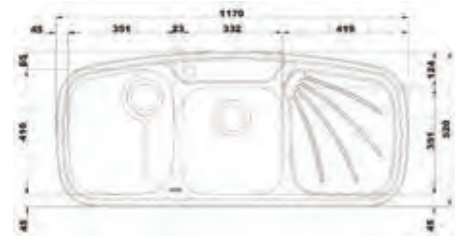

سایز: ۱۱۷ x ۵۲ cm

- عمق لگن: ۱۷۵
- آب بندی: دارد
- جنس مواد: استنلس استیل ۱۸/۱۰
- ضخامت ورق سینک: ۰/۸ میلیمتر
- عایق صدا: دارد
- ظرفیت (لیتر): ۳۹
- جهت سینک: راست و چپ
- ضمانت: ۱۰ سال

سایز: ۱۱۷ x ۵۲ cm

- عمق لگن: ۱۷۵
- آب بندی: دارد
- جنس مواد: استنلس استیل ۱۸/۱۰
- ضخامت ورق سینک: ۰/۸ میلیمتر
- عایق صدا: دارد
- ظرفیت (لیتر): ۳۹
- جهت سینک: راست و چپ
- ضمانت: ۱۰ سال

سایز: ۸۰ x ۵۰ cm

- عمق لگن: ۱۷۵
- آب بندی: دارد
- جنس مواد: استنلس استیل ۱۸/۱۰
- ضخامت ورق سینک: ۰/۸ میلیمتر
- عایق صدا: دارد
- ظرفیت (لیتر): ۴۲
- جهت سینک: وسط
- ضمانت: ۱۰ سال

سایز: ۱۲۰ x ۵۰ cm

- عمق لگن: ۲۰۵
- آب بندی: دارد
- جنس مواد: استنلس استیل ۱۸/۱۰
- ضخامت ورق سینک: ۰/۸ میلیمتر
- عایق صدا: دارد
- ظرفیت (لیتر): ۵۰
- جهت سینک: راست و چپ
- ضمانت: ۱۰ سال

سایز: ۱۰۰ x ۵۱ cm

- عمق لگن: ۱۷۵
- آب بندی: دارد
- جنس مواد: استنلس استیل ۱۸/۱۰
- ضخامت ورق سینک: ۰/۸ میلیمتر
- عایق صدا: دارد
- ظرفیت (لیتر): ۳۹
- جهت سینک: راست و چپ
- ضمانت: ۱۰ سال

سایز: ۸۰ x ۵۰ cm

- عمق لگن: ۱۷۵
- آب بندی: دارد
- جنس مواد: استنلس استیل ۱۸/۱۰
- ضخامت ورق سینک: ۰/۸ میلیمتر
- عایق صدا: دارد
- ظرفیت (لیتر): ۲۱
- جهت سینک: راست و چپ
- ضمانت: ۱۰ سال