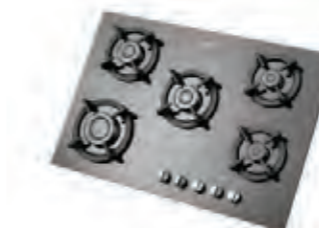

G-۵۷۵۳i

سایز: ۷۵ x ۵۰ cm

- توان حرارتی مشعل‌ها:
- بالا راست: کوچک ۱/۳ kW
- وسط: متوسط ۱/۷ kW
- بالا چپ: متوسط ۱/۷ kW
- دارای ناب دوجزئی براق
- پن ساپورت:
- راندمان حرارتی: >۶۰%
- جنس صفحه: شیشه سکوریت