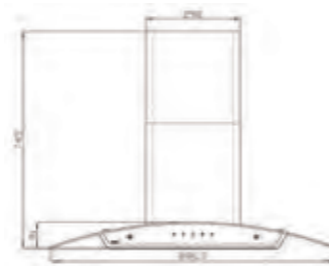

1. سایز: ۹۰ X ۷۵ / ۴ X ۴۷ / ۸ CM
2. تعداد دور موتور: ۳ دور
   - قدرت مکش: ۳۰۰-۸۰۰ مترمکعب بر ساعت
   - میزان صدا: ۴۵-۴۸ dB(A)
   - صفحه کنترل: لمسی
   - فیلتر: ۲ فیلتر آلومینیومی با قابلیت شست‌وشو
   - جنس بدنه: استیل، شیشه
   - لامپ: ۲ عدد لامپ LED گرد
   - سنسور دود: دارد