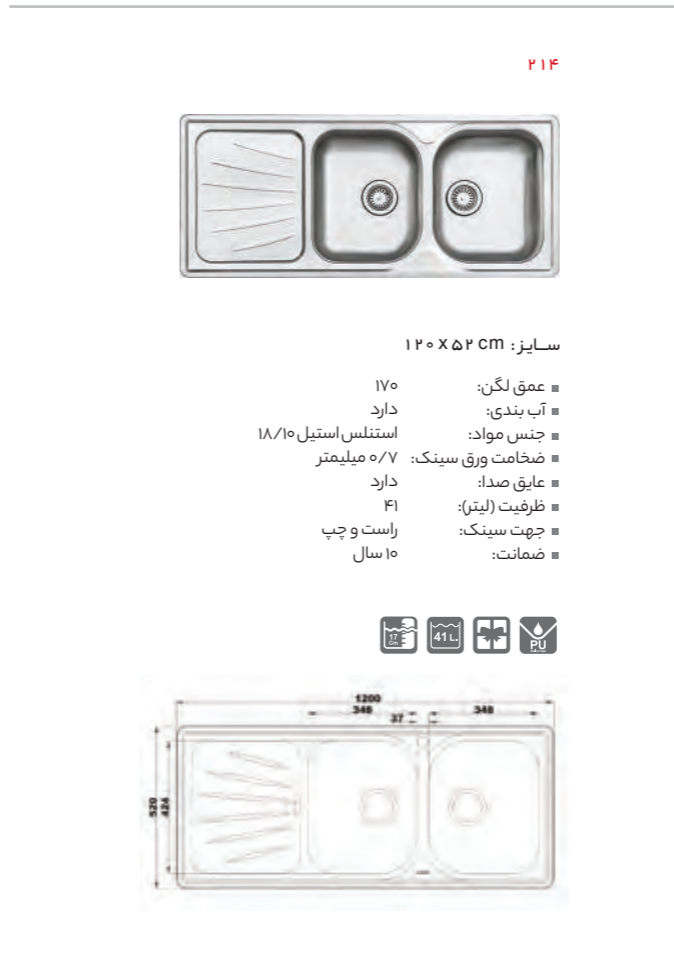

۲۱۵

سایز: ۱۲۰ x ۵۲ cm

- عمق لگن: ۱۷۰
- آب بندی: دارد
- جنس مواد: استنلس استیل ۱۸/۱۰
- ضخامت ورق سینک: ۰/۷ میلیمتر
- عایق صدا: دارد
- ظرفیت (لیتر): ۴۱
- جهت سینک: راست و چپ
- ضمانت: ۱۰ سال

۲۱۴

سایز: ۱۲۰ x ۵۲ cm

- عمق لگن: ۱۷۰
- آب بندی: دارد
- جنس مواد: استنلس استیل ۱۸/۱۰
- ضخامت ورق سینک: ۰/۷ میلیمتر
- عایق صدا: دارد
- ظرفیت (لیتر): ۴۱
- جهت سینک: راست و چپ
- ضمانت: ۱۰ سال

۲۷۰

سایز: ۱۱۶ x ۵۱ cm

- عمق لگن: ۱۳۵
- آب بندی: دارد
- جنس مواد: استنلس استیل ۱۸/۱۰
- ضخامت ورق سینک: ۰/۷ میلیمتر
- عایق صدا: دارد
- ظرفیت (لیتر): ۲۸
- جهت سینک: راست و چپ
- ضمانت: ۱۰ سال