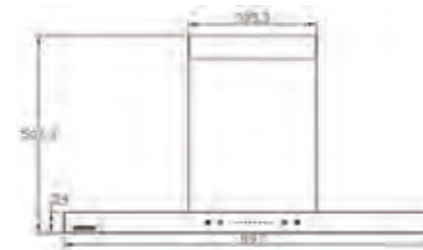

1. سایز: ۹۰ X ۷۲ / ۱ X ۴۷ / ۸ CM
2. تعداد دور موتور: ۸ دور
   - قدرت مکش: ۳۰۰-۹۰۰ مترمکعب بر ساعت
   - میزان صدا: ۴۵-۴۸ dB(A)
   - صفحه کنترل: لمسی
   - فیلتر: ۲ فیلتر آلومینیومی با قابلیت شست‌وشو
   - جنس بدنه: استیل، شیشه
   - لامپ: ۲ عدد لامپ LED گرد

1. سایز: ۹۰ X ۶۷ / ۴ X ۴۷ / ۴ CM
2. تعداد دور موتور: ۸ دور
   - قدرت مکش: ۳۰۰-۷۰۰ مترمکعب بر ساعت
   - میزان صدا: ۴۳-۵۲ dB(A)
   - صفحه کنترل: لمسی
   - فیلتر: ۳ فیلتر آلومینیومی با قابلیت شست‌وشو
   - جنس بدنه: استیل، شیشه
   - لامپ: ۲ عدد لامپ LED مستطیلی

1. سایز: ۹۰ X ۷۰ / ۳ X ۵۲ / ۱ CM
2. تعداد دور موتور: ۴ دور
   - قدرت مکش: ۳۰۰-۸۰۰ مترمکعب بر ساعت
   - میزان صدا: ۴۵-۴۸ dB(A)
   - صفحه کنترل: لمسی حرکتی
   - فیلتر: ۱ فیلتر آلومینیومی با قابلیت شست‌وشو
   - جنس بدنه: گالوانیزه شیشه
   - لامپ: ۱ عدد لامپ فلوروسنت
   - سنسور دود و حرارت: دارد

1. سایز: ۹۰ X ۷۲ / ۱ X ۴۸ CM
2. تعداد دور موتور: ۳ دور
   - قدرت مکش: ۳۰۰-۸۰۰ مترمکعب بر ساعت
   - میزان صدا: ۴۵-۴۸ dB(A)
   - صفحه کنترل: لمسی
   - فیلتر: ۲ فیلتر آلومینیومی با قابلیت شست‌وشو
   - جنس بدنه: استیل، شیشه
   - لامپ: ۲ عدد لامپ LED گرد
   - سنسور دود: دارد

1. سایز: ۹۰ X ۷۵ / ۴ X ۴۷ / ۸ CM
2. تعداد دور موتور: ۳ دور
   - قدرت مکش: ۳۰۰-۸۰۰ مترمکعب بر ساعت
   - میزان صدا: ۴۵-۴۸ dB(A)
   - صفحه کنترل: لمسی
   - فیلتر: ۲ فیلتر آلومینیومی با قابلیت شست‌وشو
   - جنس بدنه: استیل، شیشه
   - لامپ: ۲ عدد لامپ LED گرد
   - سنسور دود: دارد

1. سایز: ۹۰ X ۷۱ / ۹ X ۴۸ CM
2. تعداد دور موتور: ۳ دور
   - قدرت مکش: ۳۰۰-۹۰۰ مترمکعب بر ساعت
   - میزان صدا: ۴۸-۵۲ dB(A)
   - صفحه کنترل: دکمه‌ای
   - فیلتر: ۲ فیلتر آلومینیومی با قابلیت شست‌وشو
   - جنس بدنه: استیل، شیشه
   - لامپ: ۲ عدد لامپ LED گرد