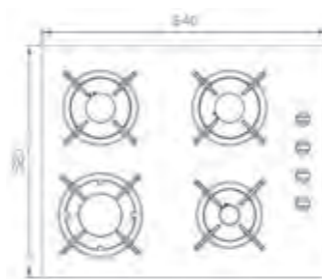

سایز: ۶۴ x ۵۲ cm

- توان حرارتی مشعل‌ها:
- بالا راست: متوسط ۱/۷ kW
- بالا چپ: متوسط ۱/۷ kW
- پایین راست: کوچک ۱/۳ kW
- پایین چپ: پلوپز (Wok) ۳/۷ kW
- دارای ناب دوجزئی براق
- پن ساپورت:
- راندمان حرارتی: >۶۰%
- جنس صفحه: شیشه سکوریت با فریم استیل

سایز: ۶۴ x ۵۲ cm

- توان حرارتی مشعل‌ها:
- بالا راست: متوسط ۱/۷ kW
- بالا چپ: متوسط ۱/۷ kW
- پایین راست: کوچک ۱/۳ kW
- پایین چپ: پلوپز (Wok) ۳/۷ kW
- دارای ناب دوجزئی براق
- پن ساپورت:
- راندمان حرارتی: >۶۰%
- جنس صفحه: شیشه سکوریت

سایز: ۸۶ x ۵۰ cm

- توان حرارتی مشعل‌ها:
- بالا راست: متوسط ۱/۷ kW
- وسط: پلوپز (Wok) ۳/۷ kW
- بالا چپ: بزرگ ۲/۵ kW
- دارای ناب دوجزئی مات
- پن ساپورت:
- راندمان حرارتی: >۶۰%
- جنس صفحه: شیشه سکوریت با فریم استیل

سایز: ۸۶ x ۵۰ cm

- توان حرارتی مشعل‌ها:
- بالا راست: متوسط ۱/۷ kW
- وسط: پلوپز (Wok) ۳/۷ kW
- بالا چپ: بزرگ ۲/۵ kW
- دارای ناب دوجزئی براق
- پن ساپورت:
- راندمان حرارتی: >۶۰%
- جنس صفحه: شیشه سکوریت با فریم استیل

سایز: ۶۴ x ۵۲ cm

- توان حرارتی مشعل‌ها:
- بالا راست: متوسط ۱/۷ kW
- بالا چپ: متوسط ۱/۷ kW
- پایین راست: کوچک ۱/۳ kW
- پایین چپ: بزرگ ۲/۵ kW
- دارای ناب دوجزئی براق
- پن ساپورت:
- راندمان حرارتی: >۶۰%
- جنس صفحه: شیشه سکوریت

سایز: ۷۵ x ۵۰ cm

- توان حرارتی مشعل‌ها:
- بالا راست: کوچک ۱/۳ kW
- وسط: متوسط ۱/۷ kW
- بالا چپ: متوسط ۱/۷ kW
- دارای ناب دوجزئی براق
- پن ساپورت:
- راندمان حرارتی: >۶۰%
- جنس صفحه: شیشه سکوریت