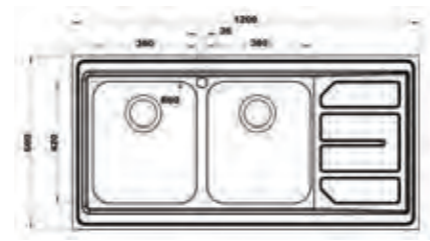

۷۶۲/۶۰

سایز: ۱۲۰ x ۶۰ cm

- عمق لگن: ۲۰۵
- جنس مواد: استنلس استیل ۱۸/۱۰
- ضخامت ورق سینک: ۰/۸ میلیمتر
- عایق صدا: دارد
- ظرفیت (لیتر): ۵۶
- جهت سینک: راست و چپ
- ضمانت: ۱۰ سال

۷۶۳/۶۰

سایز: ۱۲۰ x ۶۰ cm

- عمق لگن: ۲۰۵
- جنس مواد: استنلس استیل ۱۸/۱۰
- ضخامت ورق سینک: ۰/۸ میلیمتر
- عایق صدا: دارد
- ظرفیت (لیتر): ۵۶
- جهت سینک: راست و چپ
- ضمانت: ۱۰ سال

۷۶۵/۶۰

سایز: ۱۲۰ x ۶۰ cm

- عمق لگن: ۲۰۵
- جنس مواد: استنلس استیل ۱۸/۱۰
- ضخامت ورق سینک: ۰/۸ میلیمتر
- عایق صدا: دارد
- ظرفیت (لیتر): ۵۶
- جهت سینک: راست و چپ
- ضمانت: ۱۰ سال

۸۱۲/۶۰

سایز: ۱۰۰ x ۶۰ cm

- عمق لگن: ۱۸۰
- جنس مواد: استنلس استیل ۱۸/۱۰
- ضخامت ورق سینک: ۰/۸ میلیمتر
- عایق صدا: دارد
- ظرفیت (لیتر): ۴۵
- جهت سینک: راست و چپ
- ضمانت: ۱۰ سال

۷۶۱/۶۰

سایز: ۱۲۰ x ۶۰ cm

- عمق لگن: ۲۰۵
- جنس مواد: استنلس استیل ۱۸/۱۰
- ضخامت ورق سینک: ۰/۸ میلیمتر
- عایق صدا: دارد
- ظرفیت (لیتر): ۵۶
- جهت سینک: راست و چپ
- ضمانت: ۱۰ سال

۷۶۴/۶۰

سایز: ۱۲۰ x ۶۰ cm

- عمق لگن: ۲۰۵
- جنس مواد: استنلس استیل ۱۸/۱۰
- ضخامت ورق سینک: ۰/۸ میلیمتر
- عایق صدا: دارد
- ظرفیت (لیتر): ۵۶
- جهت سینک: راست و چپ
- ضمانت: ۱۰ سال