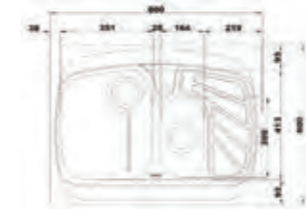

۵۳۰/۶۰

سایز: ۱۴۰ x ۶۰ cm

- عمق لگن: ۲۰۵
- جنس مواد: استنلس استیل ۱۸/۱۰
- ضخامت ورق سینک: ۰/۸ میلی‌متر
- عایق صدا: دارد
- ظرفیت (لیتر): ۵۵
- جهت سینک: راست و چپ
- ضمانت: ۱۰ سال

۶۰۸/۶۰

سایز: ۸۰ x ۶۰ cm

- عمق لگن: ۱۷۵
- جنس مواد: استنلس استیل ۱۸/۱۰
- ضخامت ورق سینک: ۰/۸ میلی‌متر
- عایق صدا: دارد
- ظرفیت (لیتر): ۳۶
- جهت سینک: راست و چپ
- ضمانت: ۱۰ سال

۶۱۰/۵۰

سایز: ۱۰۰ x ۵۰ cm

- عمق لگن: ۱۷۵
- جنس مواد: استنلس استیل ۱۸/۱۰
- ضخامت ورق سینک: ۰/۸ میلی‌متر
- عایق صدا: دارد
- ظرفیت (لیتر): ۲۳
- جهت سینک: راست و چپ
- ضمانت: ۱۰ سال

۲۷۰/۵۰

سایز: ۱۲۰ x ۵۰ cm

- عمق لگن: ۱۳۵
- جنس مواد: استنلس استیل ۱۸/۱۰
- ضخامت ورق سینک: ۰/۷ میلی‌متر
- عایق صدا: دارد
- ظرفیت (لیتر): ۲۸
- جهت سینک: راست و چپ
- ضمانت: ۱۰ سال