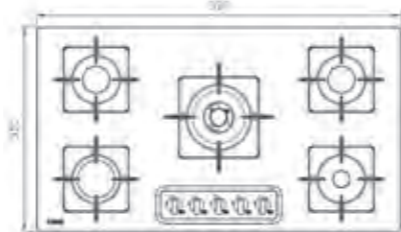

اجاق‌گازهای ایتالیایی استیل

اجاق‌گازهای استیل البرز دارای ۲۴ ماه ضمانت و دارای ۱۰ سال خدمات پس از فروش می‌باشند.

S-5913

سایز: ۹۱ x ۵۱ cm

- توان حرارتی مشعل‌ها:
- بالا راست: متوسط ۱/۹ kW
- وسط: پلويز (Wok) ۴ kW
- بالا چپ: متوسط ۱/۹ kW
- دارای ناب دوجزئی مات
- پن ساپورت:
- ترموکوپل:
- راندمان حرارتی:
- جنس صفحه:
- پایین راست: کوچک ۱ kW
- پایین وسط: متوسط ماهی ۱/۸ kW
- پایین چپ: کوچک ۱ kW
- چدنی با لعاب مات
- Top Time
- >۶۰%
- استنلس استیل ۱۸/۸