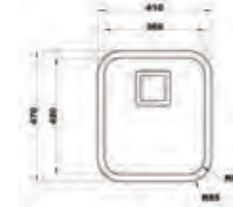

۸۱۵/۶۰

سایز: ۱۲۰ x ۶۰ cm

- عمق لگن: ۱۸۰
- جنس مواد: استنلس استیل ۱۸/۱۰
- ضخامت ورق سینک: ۰/۸ میلی‌متر
- عایق صدا: دارد
- ظرفیت (لیتر): ۴۵
- جهت سینک: راست و چپ
- ضمانت: ۱۰ سال

۹۳۰ زیرکابینتی

سایز: ۴۱ x ۴۷ cm

- عمق لگن: ۲۰۵
- جنس مواد: استنلس استیل ۱۸/۱۰
- ضخامت ورق سینک: ۰/۸ میلی‌متر
- عایق صدا: دارد
- ظرفیت (لیتر): ۲۸
- جهت سینک: وسط
- ضمانت: ۱۰ سال

۹۳۵ زیرکابینتی

سایز: ۷۹/۵ x ۴۷ cm

- عمق لگن: ۲۰۵
- جنس مواد: استنلس استیل ۱۸/۱۰
- ضخامت ورق سینک: ۰/۸ میلی‌متر
- عایق صدا: دارد
- ظرفیت (لیتر): ۵۶
- جهت سینک: وسط
- ضمانت: ۱۰ سال

۸۱۳/۶۰

سایز: ۱۰۰ x ۶۰ cm

- عمق لگن: ۱۸۰
- جنس مواد: استنلس استیل ۱۸/۱۰
- ضخامت ورق سینک: ۰/۸ میلی‌متر
- عایق صدا: دارد
- ظرفیت (لیتر): ۴۵
- جهت سینک: راست و چپ
- ضمانت: ۱۰ سال

۸۱۴/۶۰

سایز: ۱۲۰ x ۶۰ cm

- عمق لگن: ۱۸۰
- جنس مواد: استنلس استیل ۱۸/۱۰
- ضخامت ورق سینک: ۰/۸ میلی‌متر
- عایق صدا: دارد
- ظرفیت (لیتر): ۴۵
- جهت سینک: راست و چپ
- ضمانت: ۱۰ سال

۹۰۵ زیرکابینتی

سایز: ۸۳/۵ x ۵۵ cm

- عمق لگن: ۲۳۵
- جنس مواد: استنلس استیل ۱۸/۱۰
- ضخامت ورق سینک: ۰/۸ میلی‌متر
- عایق صدا: دارد
- ظرفیت (لیتر): ۷۲
- جهت سینک: راست و چپ
- ضمانت: ۱۰ سال