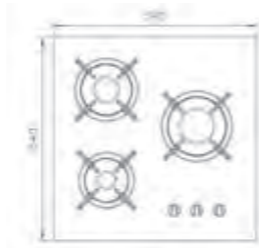

سایز: ۵۲ x ۵۲ cm

- توان حرارتی مشعل‌ها:
  راست: ۳ kW
  چپ: کوچک ۱ kW
- دارای ناب دوجزئی براق
- پن ساپورت:
  ترموکوپل:
  راندمان حرارتی:
  جنس صفحه:
- چدنی با لعاب مات
  Top Time
  >۶۰%
  شیشه سکوریت

G-۴۶۰۱