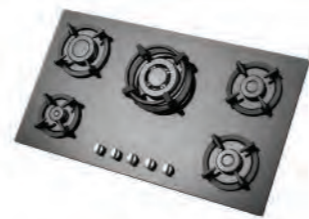

چدنی با لعاب مات
>۶۰%
استنلس استیل ۱۸/۸

اجاق‌گازهای ایرانی شیشه‌ای

اجاق‌گازهای استیل البرز دارای ۲۴ ماه ضمانت و دارای ۱۰ سال خدمات پس از فروش می‌باشند.

G-۵۹۵۸i

سایز: ۹۰ x ۵۰ cm

- توان حرارتی مشعل‌ها:
 - بالا راست: متوسط ۱/۷ kW
 - وسط: پلوپز (Wok) ۳/۷kW
 - بالا چپ: بزرگ ۲/۵ kW
 - دارای ناب دوجزئی براق
 - پن ساپورت:
 - راندمان حرارتی:
 - جنس صفحه:
- پایین راست: متوسط ۱/۷ kW
 - پایین چپ: کوچک ۱/۳ kW
 - چدنی با لعاب مات >۶۰%
 - شیشه سکوریت