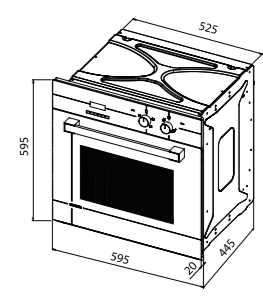

FE5w

فر برقی

سایز: 60x60x54 cm

- دستور پخت: ۱۴ عملکرد
- مجهز به فن داخلی (پخش کننده حرارت)
- مجهز به فن تهویه هوا (خنک کننده)
- مولتی تاج با حساسیت بالا
- دارای دو سینی عمیق و کم عمق لعابی
- دارای سنسور پخت غذا
- درب شیشه ای دو جداره (قابل تعویض)
- گریل: دارد
- یخ زدایی: دارد
- جوجه گردان: دارد
- حجم ۶۰ لیتر