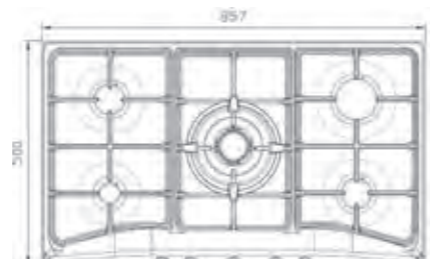

سایز: ۸۶ x ۵۲ cm

1. توان حرارتی مشعل‌ها:
   - بالا راست: متوسط ۱/۷ kW
   - وسط: پلوپز (Wok) ۳/۷ kW
   - بالا چپ: کوچک ۱/۳ kW
   - دارای ناب دوجزئی مات
   - پن ساپورت:
   - راندمان حرارتی:
   - جنس صفحه:
2. پایین راست: متوسط ۱/۷ kW
   - پایین چپ: بزرگ ۲/۵ kW
   - چدنی با لعاب مات >۶۰%
   - استنلس استیل ۱۸/۸

سایز: ۸۸ x ۵۰ cm

1. توان حرارتی مشعل‌ها:
   - بالا راست: متوسط ۱/۷ kW
   - وسط: پلوپز (Wok) ۳/۸ kW
   - بالا چپ: بزرگ ۲/۵ kW
   - دارای ناب دوجزئی مات
   - پن ساپورت:
   - راندمان حرارتی:
   - جنس صفحه:
2. پایین راست: متوسط ۱/۷ kW
   - پایین چپ: کوچک ۱/۳ kW
   - چدنی با لعاب مات >۶۰%
   - استنلس استیل ۱۸/۸

سایز: ۱۲۰ x ۵۱ cm

1. توان حرارتی مشعل‌ها:
   - بالا راست: متوسط ۱/۷ kW
   - وسط راست: پلوپز (Wok) ۳/۷ kW
   - وسط چپ: پلوپز (Wok) ۳/۷ kW
   - بالا چپ: بزرگ ۲/۵ kW
   - دارای ناب دوجزئی مات
   - پن ساپورت:
   - راندمان حرارتی:
   - جنس صفحه:
2. پایین راست: کوچک ۱/۳ kW
   - پایین چپ: متوسط ۱/۷ kW
   - چدنی با لعاب مات >۶۰%
   - استنلس استیل ۱۸/۸

سایز: ۸۶ x ۵۰ cm

1. توان حرارتی مشعل‌ها:
   - بالا راست: متوسط ۱/۷ kW
   - وسط: پلوپز (Wok) ۳/۷ kW
   - بالا چپ: متوسط ۱/۷ kW
   - دارای ناب دوجزئی مات
   - پن ساپورت:
   - راندمان حرارتی:
   - جنس صفحه:
2. پایین راست: کوچک ۱/۳ kW
   - پایین چپ: بزرگ ۲/۵ kW
   - چدنی با لعاب مات >۶۰%
   - استنلس استیل ۱۸/۸

سایز: ۸۶ x ۵۰ cm

1. توان حرارتی مشعل‌ها:
   - بالا راست: بزرگ ۲/۵ kW
   - وسط: پلوپز (Wok) ۳/۷ kW
   - بالا چپ: متوسط ۱/۷ kW
   - دارای ناب دوجزئی مات
   - پن ساپورت:
   - راندمان حرارتی:
   - جنس صفحه:
2. پایین راست: متوسط ۱/۷ kW
   - پایین چپ: کوچک ۱/۳ kW
   - چدنی با لعاب مات >۶۰%
   - استنلس استیل ۱۸/۸

سایز: ۹۱ x ۵۱ cm

1. توان حرارتی مشعل‌ها:
   - راست: پلوپز (Wok) ۳/۷ kW
   - بالا وسط: متوسط ۱/۷ kW
   - بالا چپ: متوسط ۱/۷ kW
   - دارای ناب دوجزئی مات
   - پن ساپورت:
   - راندمان حرارتی:
   - جنس صفحه:
2. پایین وسط: کوچک ۱/۳ kW
   - پایین چپ: بزرگ ۲/۵ kW
   - چدنی با لعاب مات >۶۰%
   - استنلس استیل ۱۸/۸