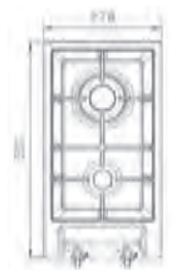

S-۲۳۵۱

سایز: ۳۳ x ۵۲ cm

- توان حرارتی مشعل‌ها: بالا: بزرگ ۳ kW
- پایین: کوچک ۱ kW
- دارای ناب دوجزئی مات
- پن سایورت:
- ترموکوپل:
- راندمان حرارتی:
- جنس صفحه:
- چدنی با لعاب مات
- Top Time
- >۶۰%
- استنلس استیل ۱۸/۸

S-۳۵۵۱

سایز: ۵۲ x ۵۲ cm

- توان حرارتی مشعل‌ها: راست: پلوپز (Wok) ۳/۸ kW
- بالا چپ: متوسط ۱/۷۵ kW
- پایین چپ: کوچک ۱ kW
- دارای ناب دوجزئی مات
- پن سایورت:
- ترموکوپل:
- راندمان حرارتی:
- جنس صفحه:
- چدنی با لعاب مات
- Top Time
- >۶۰%
- استنلس استیل ۱۸/۸

S-۳۶۵۱

سایز: ۶۱ x ۵۵ cm

- توان حرارتی مشعل‌ها: راست: پلوپز (Wok) ۴ kW
- بالا چپ: کوچک ۱ kW
- پایین چپ: متوسط شف ۲/۵ kW
- دارای ناب دوجزئی مات
- پن سایورت:
- ترموکوپل:
- راندمان حرارتی:
- جنس صفحه:
- چدنی با لعاب مات
- Top Time
- >۶۰%
- استنلس استیل ۱۸/۸

S-۲۳۵۲

سایز: ۲۸ x ۵۱ cm

- توان حرارتی مشعل‌ها: بالا: بزرگ شف ۳/۵ kW
- پایین: کوچک شف ۱ kW
- دارای ناب دوجزئی مات
- پن سایورت:
- ترموکوپل:
- راندمان حرارتی:
- جنس صفحه:
- چدنی با لعاب مات
- Top Time
- >۶۰%
- استنلس استیل ۱۸/۸