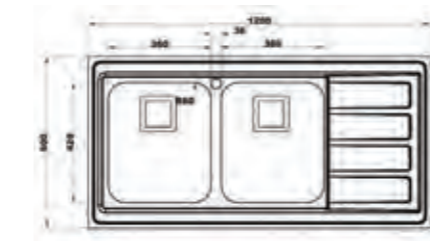

۷۶۲/۶۰

سایز: ۱۲۰ x ۶۰ cm

- عمق لگن: ۲۰۵
- جنس مواد: استنلس استیل ۱۸/۱۰
- ضخامت ورق سینک: ۰/۸ میلیمتر
- عایق صدا: دارد
- ظرفیت (لیتر): ۵۶
- جهت سینک: راست و چپ
- ضمانت: ۱۰ سال

۷۶۳/۶۰

سایز: ۱۲۰ x ۶۰ cm

- عمق لگن: ۲۰۵
- جنس مواد: استنلس استیل ۱۸/۱۰
- ضخامت ورق سینک: ۰/۸ میلیمتر
- عایق صدا: دارد
- ظرفیت (لیتر): ۵۶
- جهت سینک: راست و چپ
- ضمانت: ۱۰ سال

۷۶۵/۶۰

سایز: ۱۲۰ x ۶۰ cm

- عمق لگن: ۲۰۵
- جنس مواد: استنلس استیل ۱۸/۱۰
- ضخامت ورق سینک: ۰/۸ میلیمتر
- عایق صدا: دارد
- ظرفیت (لیتر): ۵۶
- جهت سینک: راست و چپ
- ضمانت: ۱۰ سال

۸۱۲/۶۰

سایز: ۱۰۰ x ۶۰ cm

- عمق لگن: ۱۸۰
- جنس مواد: استنلس استیل ۱۸/۱۰
- ضخامت ورق سینک: ۰/۸ میلیمتر
- عایق صدا: دارد
- ظرفیت (لیتر): ۴۵
- جهت سینک: راست و چپ
- ضمانت: ۱۰ سال

۷۶۱/۶۰

سایز: ۱۲۰ x ۶۰ cm

- عمق لگن: ۲۰۵
- جنس مواد: استنلس استیل ۱۸/۱۰
- ضخامت ورق سینک: ۰/۸ میلیمتر
- عایق صدا: دارد
- ظرفیت (لیتر): ۵۶
- جهت سینک: راست و چپ
- ضمانت: ۱۰ سال

۷۶۴/۶۰

سایز: ۱۲۰ x ۶۰ cm

- عمق لگن: ۲۰۵
- جنس مواد: استنلس استیل ۱۸/۱۰
- ضخامت ورق سینک: ۰/۸ میلیمتر
- عایق صدا: دارد
- ظرفیت (لیتر): ۵۶
- جهت سینک: راست و چپ
- ضمانت: ۱۰ سال