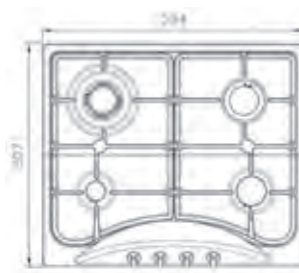

سایز: ۷۰ x ۵۲ cm

- توان حرارتی مشعل‌ها:
- بالا راست: بزرگ ۳ kW
- وسط: پلويز (Wok) ۳/۸ kW
- بالا چپ: متوسط ۱/۷۵ kW
- دارای ناب دوجزئی مات
- پن ساپورت:
- ترموکوپل:
- راندمان حرارتی:
- جنس صفحه:
- پایین راست: کوچک ۱ kW
- پایین چپ: متوسط ۱/۷۵ kW
- چدنی با لعاب مات
- Top Time
- >۶۰%
- استنلس استیل ۱۸/۸

سایز: ۹۱/۵ x ۵۲ cm

- توان حرارتی مشعل‌ها:
- بالا راست: متوسط ۱/۷۵ kW
- وسط: دوال (Dual) ۵ kW
- بالا چپ: کوچک ۱ kW
- دارای ناب دوجزئی مات
- پن ساپورت:
- ترموکوپل:
- راندمان حرارتی:
- جنس صفحه:
- پایین راست: متوسط ۱/۷۵ kW
- پایین چپ: بزرگ ۳ kW
- چدنی با لعاب مات
- Top Time
- >۶۰%
- استنلس استیل ۱۸/۸

سایز: ۸۶ x ۵۰ cm

- توان حرارتی مشعل‌ها:
- بالا راست: بزرگ ۳ kW
- وسط: دوال (Dual) ۵ kW
- بالا چپ: متوسط ۱/۷۵ kW
- دارای ناب دوجزئی مات
- پن ساپورت:
- ترموکوپل:
- راندمان حرارتی:
- جنس صفحه:
- پایین راست: متوسط ۱/۷۵ kW
- پایین چپ: کوچک ۱ kW
- چدنی با لعاب مات
- Top Time
- >۶۰%
- استنلس استیل ۱۸/۸

سایز: ۶۰ x ۵۰ cm

- توان حرارتی مشعل‌ها:
- بالا راست: متوسط ۱/۷۵ kW
- بالا چپ: پلويز (Wok) ۳/۸ kW
- دارای ناب دوجزئی مات
- پن ساپورت:
- ترموکوپل:
- راندمان حرارتی:
- جنس صفحه:
- پایین راست: متوسط ۱/۷۵ kW
- پایین چپ: کوچک ۱ kW
- چدنی با لعاب مات
- Top Time
- >۶۰%
- استنلس استیل ۱۸/۸

سایز: ۵۹ x ۵۲ cm

- توان حرارتی مشعل‌ها:
- بالا راست: متوسط شف ۲/۵ kW
- وسط: پلويز (Wok) ۴ kW
- دارای ناب دوجزئی مات
- پن ساپورت:
- ترموکوپل:
- راندمان حرارتی:
- جنس صفحه:
- پایین راست: کوچک ۱ kW
- پایین چپ: پلويز (Wok) ۴ kW
- چدنی با لعاب مات
- Top Time
- >۶۰%
- استنلس استیل ۱۸/۸

سایز: ۸۷/۵ x ۴۹ cm

- توان حرارتی مشعل‌ها:
- بالا راست: بزرگ ۳ kW
- وسط: پلويز (Wok) ۴ kW
- بالا چپ: متوسط ۱/۹ kW
- دارای ناب دوجزئی مات
- پن ساپورت:
- ترموکوپل:
- راندمان حرارتی:
- جنس صفحه:
- پایین راست: کوچک ۱ kW
- پایین چپ: متوسط ۱/۹ kW
- چدنی با لعاب مات
- Top Time
- >۶۰%
- استنلس استیل ۱۸/۸