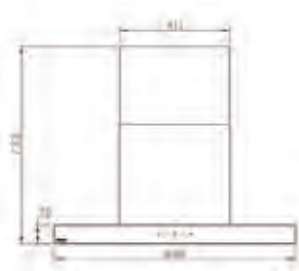

سایز: ۹۰ X ۷۳/۳ X ۵۰/۱ cm

- تعداد دور موتور: ۸ دور
- قدرت مکش: ۳۰۰-۸۰۰ مترمکعب بر ساعت
- میزان صدا: ۴۵-۴۸ dB(A)
- صفحه کنترل: لمسی
- فیلتر: ۱ فیلتر آلومینیومی با قابلیت شست و شو
- جنس بدنه: استیل، شیشه
- لامپ: ۱ عدد لامپ فلوروسنت

سایز: ۹۰ X ۷۳/۳ X ۵۰/۱ cm

- تعداد دور موتور: ۸ دور
- قدرت مکش: ۲۰۰-۸۰۰ مترمکعب بر ساعت
- میزان صدا: ۴۳-۴۵ dB(A)
- صفحه کنترل: تاج استیل
- فیلتر: ۱ فیلتر آلومینیومی با قابلیت شست و شو
- جنس بدنه: استیل
- لامپ: ۱ عدد لامپ فلوروسنت

سایز: ۹۰ X ۷۰/۳ X ۵۲/۱ cm

- تعداد دور موتور: ۴ دور
- قدرت مکش: ۳۰۰-۸۰۰ مترمکعب بر ساعت
- میزان صدا: ۴۵-۴۸ dB(A)
- صفحه کنترل: لمسی حرکتی
- فیلتر: ۱ فیلتر آلومینیومی با قابلیت شست و شو
- جنس بدنه: استیل، شیشه
- لامپ: ۱ عدد لامپ فلوروسنت
- سنسور دود و حرارت: دارد

سایز: ۹۰ X ۱۰۹/۳ X ۴۴ cm

- تعداد دور موتور: ۴ دور
- قدرت مکش: ۳۰۰-۸۰۰ مترمکعب بر ساعت
- میزان صدا: ۴۳-۵۲ dB(A)
- صفحه کنترل: لمسی حرکتی
- فیلتر: ۳ فیلتر آلومینیومی با قابلیت شست و شو
- جنس بدنه: استیل، گالوانیزه و شیشه
- لامپ: ۲ عدد لامپ LED مستطیلی
- سنسور دود و حرارت: دارد
- جک: برقی

سایز: ۹۰ X ۱۰۷/۴ X ۴۴ cm

- تعداد دور موتور: ۴ دور
- قدرت مکش: ۳۰۰-۷۰۰ مترمکعب بر ساعت
- میزان صدا: ۴۳-۴۵ dB(A)
- صفحه کنترل: لمسی حرکتی
- فیلتر: ۳ فیلتر آلومینیومی با قابلیت شست و شو
- جنس بدنه: استیل، گالوانیزه و شیشه
- لامپ: ۲ عدد لامپ LED مستطیلی
- سنسور دود و حرارت: دارد
- جک: برقی

سایز: ۹۰ X ۸۴/۵ X ۴۳/۱ cm

- تعداد دور موتور: ۵ دور
- قدرت مکش: ۳۰۰-۷۰۰ مترمکعب بر ساعت
- میزان صدا: ۴۳-۴۵ dB(A)
- صفحه کنترل: لمسی
- فیلتر: ۱ فیلتر آلومینیومی با قابلیت شست و شو
- جنس بدنه: گالوانیزه شیشه
- لامپ: ۲ عدد لامپ LED گرد
- جک: گازی