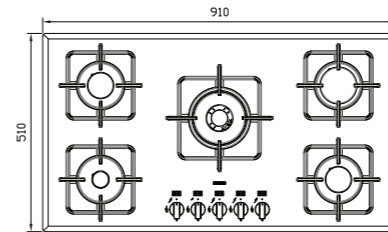

G-۵۹۱۰

سایز: ۹۱ x ۵۱ cm

- توان حرارتی مشعل‌ها:
- بالا راست: بزرگ ۳ kW
- وسط: پلوپز (Wok) ۴ kW
- بالا چپ: متوسط ۱/۹ kW
- دارای ناب دوجزئی براق
- پن سایپورت:
- ترموکوپل:
- راندمان حرارتی:
- جنس صفحه:
- پایین راست: کوچک شف ۱ kW
- پایین چپ: متوسط ۱/۹ kW
- بالا چپ: متوسط ۱/۹ kW
- دارای ناب دوجزئی براق
- پن سایپورت:
- ترموکوپل:
- راندمان حرارتی:
- جنس صفحه: