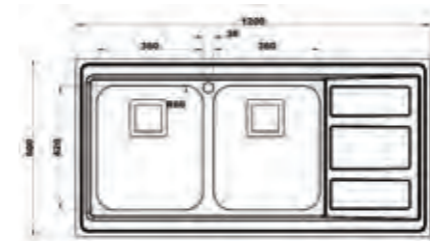

۷۶۳/۶۰

سایز: ۱۲۰ x ۶۰ cm

- عمق لگن: ۲۰۵
- جنس مواد: استنلس استیل ۱۸/۱۰
- ضخامت ورق سینک: ۰/۸ میلیمتر
- عایق صدا: دارد
- ظرفیت (لیتر): ۵۶
- جهت سینک: راست و چپ
- ضمانت: ۱۰ سال

۷۶۵/۶۰

سایز: ۱۲۰ x ۶۰ cm

- عمق لگن: ۲۰۵
- جنس مواد: استنلس استیل ۱۸/۱۰
- ضخامت ورق سینک: ۰/۸ میلیمتر
- عایق صدا: دارد
- ظرفیت (لیتر): ۵۶
- جهت سینک: راست و چپ
- ضمانت: ۱۰ سال