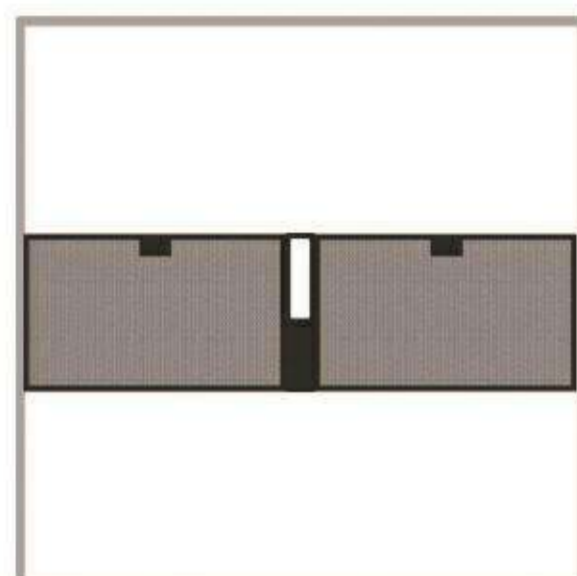

Cut outside:81.5*26

قاب مشکی
صفحه مشکی با خط طلایی

موتور ۴ دور سوپر سایلنت
هودهای کاملا مخفی با قابلیت پوشش کامل سطح گاز