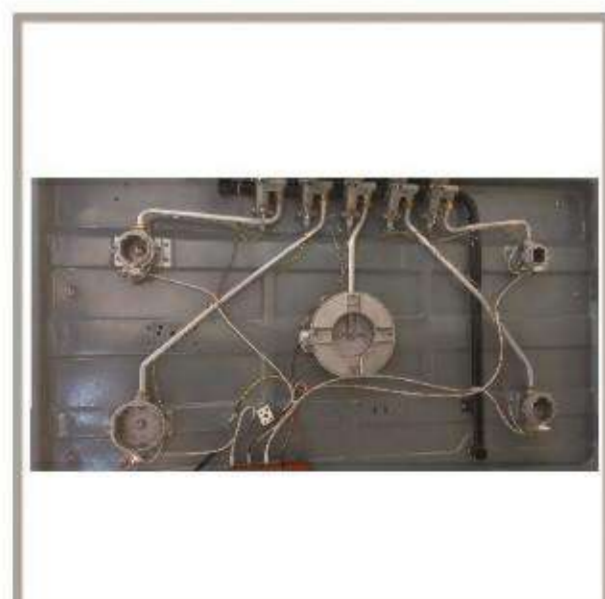

size:88*52

Cut Outsize:84*46

صفحه شیشه ای تراشدار

ضمانت ۲۵ ماهه قطعات از زمان نصب
بوئین شیر ارکلی اسپانیا
ولوم مقاوم به حرارت