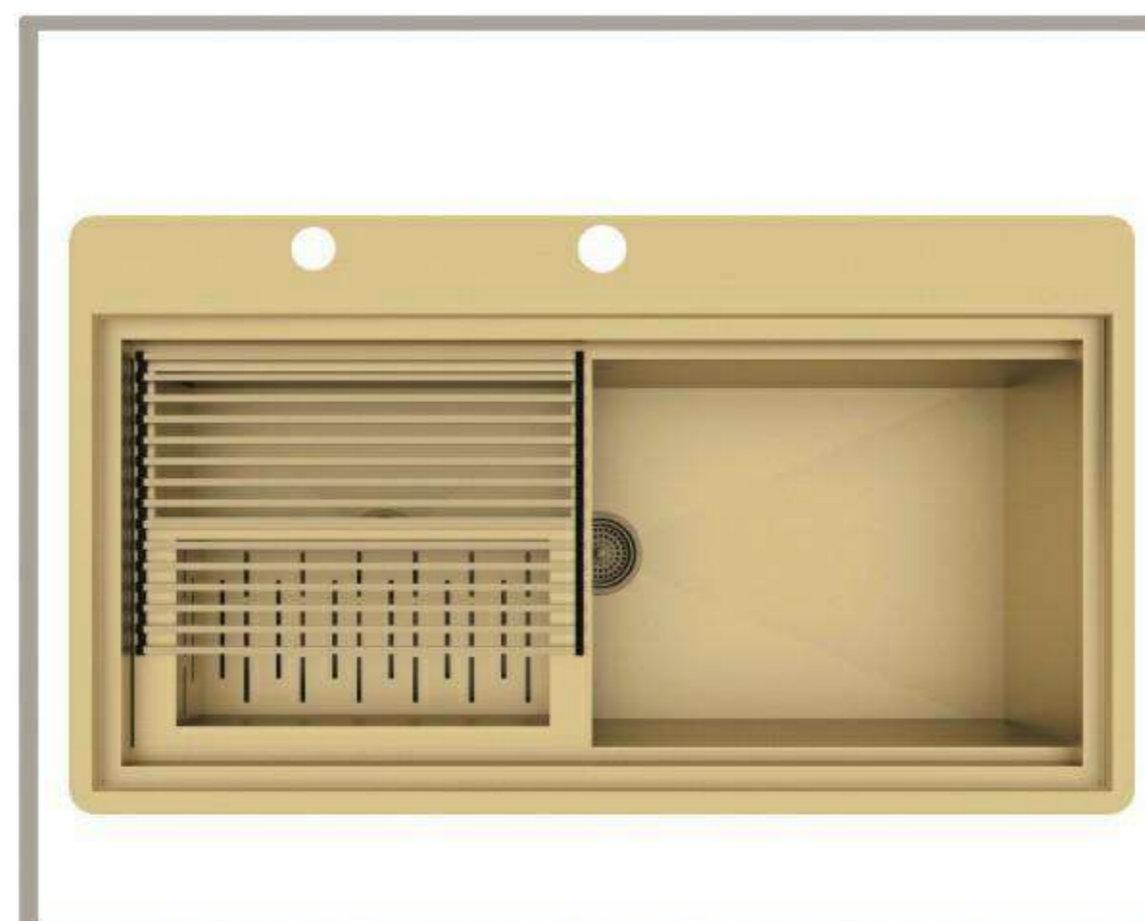

Quality must also considered

size:74*50
Depth:25cm

نصب به صورت تو کار
زیر کار و روی صفحه

قابلیت چیدمان مجزا
دارای ۶۰ ماه ضمانت
قابلیت قرارگیری سبد میوه شور داخل لگن

RS-107G

size:104*50
Depth:25cm

نصب به صورت تو کار
زیر کار و روی صفحه