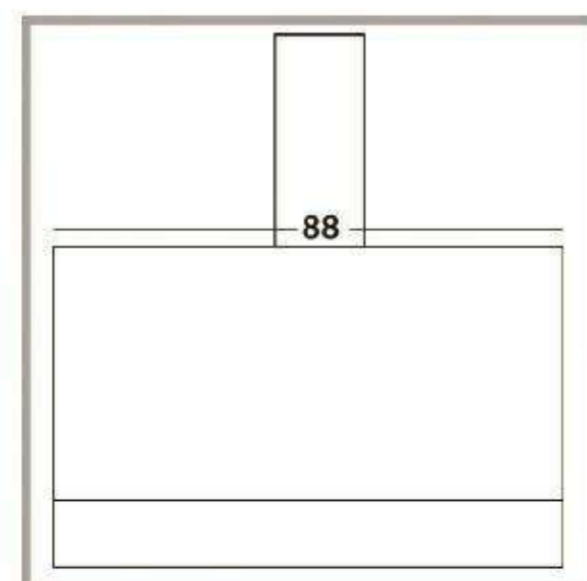

size:90
Depth:35

موتور ۴ دور باکالیت
سوپر سایلنت

کمترین لرزش موتور
قابلیت هم سطح شدن با کابینت