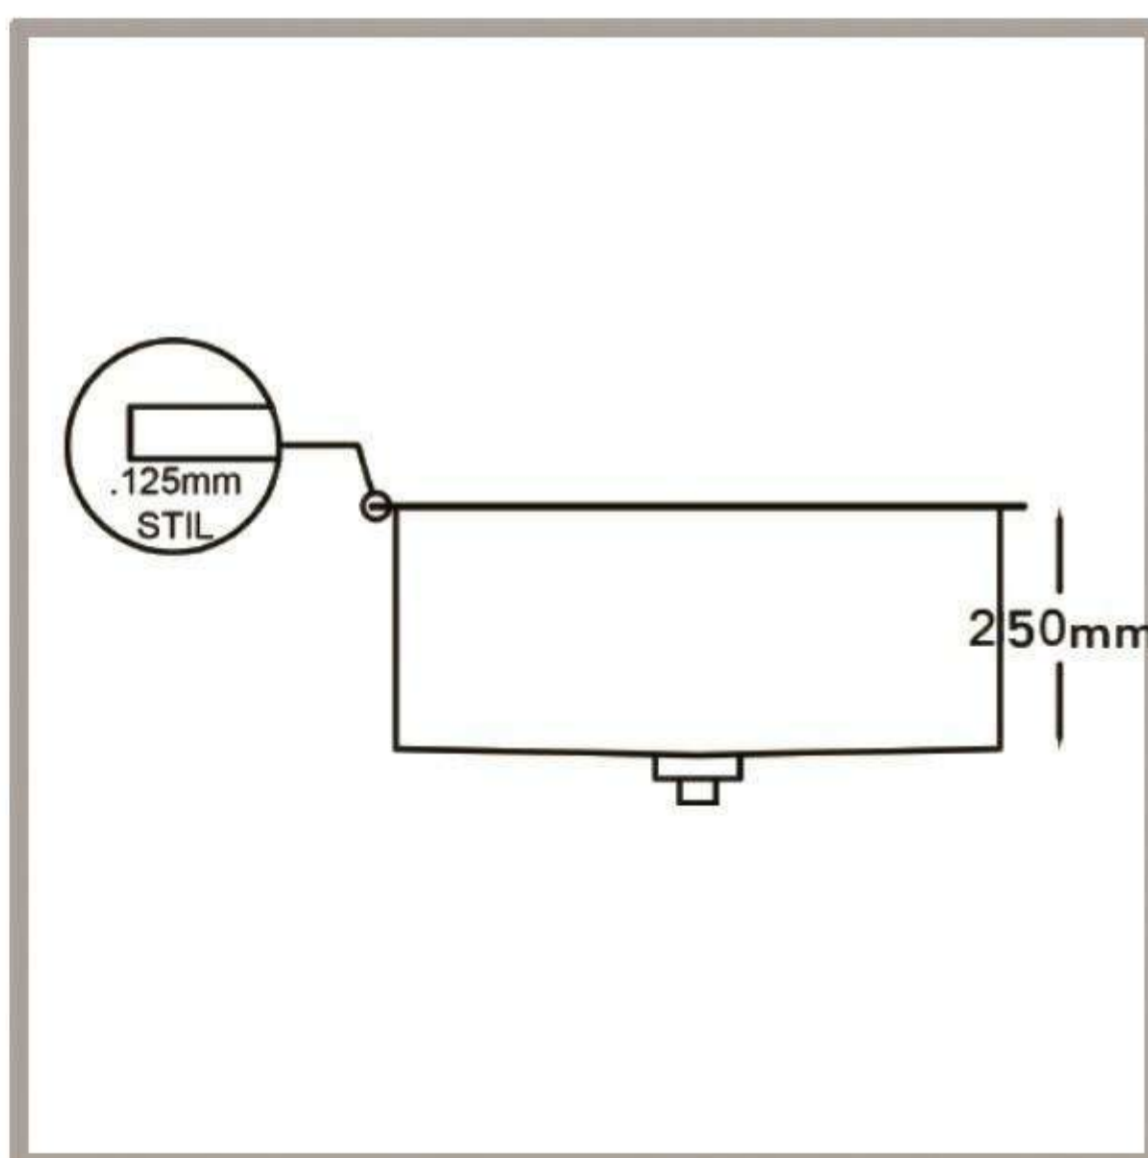

size:90*50
Depth:25cm

نصب به صورت تو کار
زیر کار و روی صفحه

طراحی، تکنولوژی ساخت و ورق کشور کره
دارای ۶۰ ماه ضمانت
ورق استینلس استیل با ضخامت ۱/۲۵
قابلیت نصب روی سنگ طبیعی، کورین
کوارتز و سرامیک