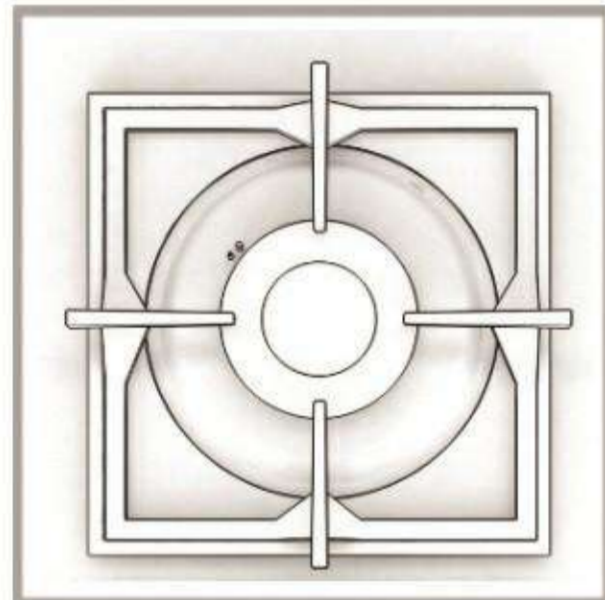

حداکثر توان حرارتی شعله
سیستم فنک فوق سریع
حداقل آلودگی CO

RG-513

size:88*52

Cut Outsize:84*46

صفحه شیشه ای لبه گرد

شیشه سکوریت شده مقاوم در برابر ضربه و حرارت
گریل های چدنی مقاوم در برابر تغییر رنگ و شوک حرارتی
تست تحمل ضربه / تست نشت گاز