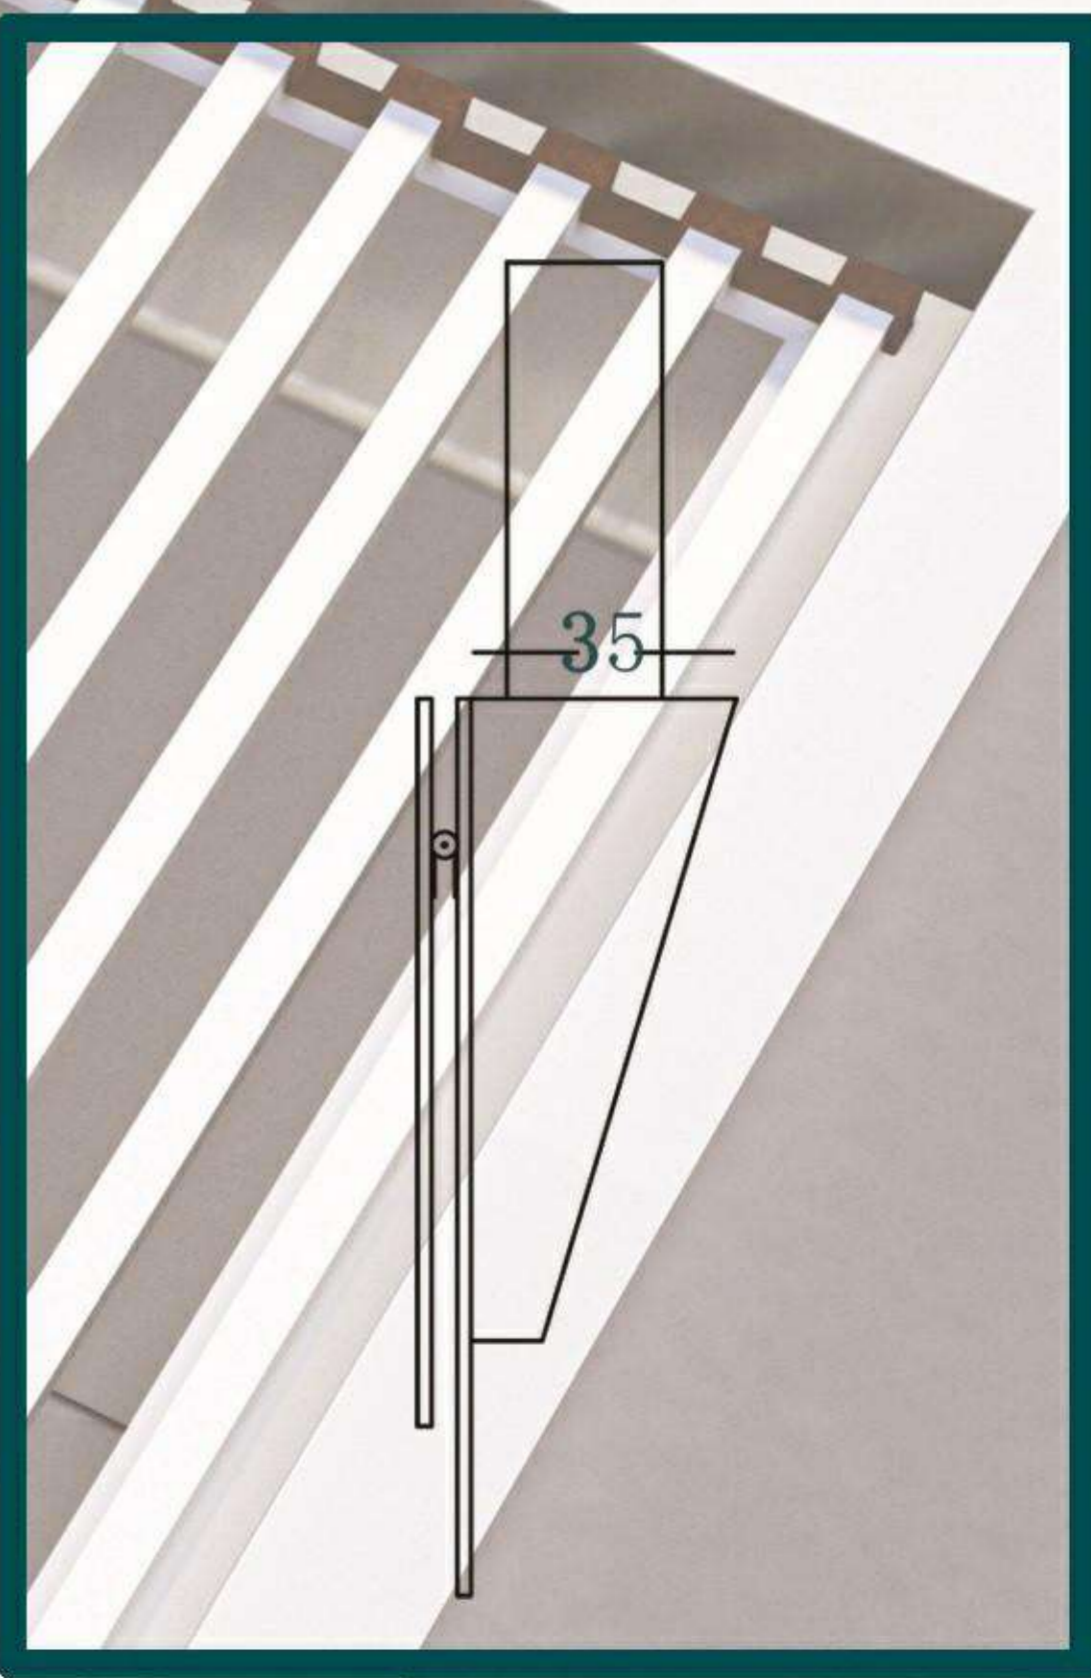

Cut Outsize:47*27

صفحه شیشه ای تراشدار

بوئین شیر ارکلی اسپانیا
شیشه سکوریت شده مقاوم در برابر حرارت و ضربه

هودهای شیب دار و مخفی

موتورهای توربو دو سر شفت با سرعت مطلوب جهت تخلیه ی دود و گردش هوا شیشه های مقاوم در برابر شوک حرارتی و شکستگی با قابلیت تنظیم درب و هم سطح شدن با کابینت دارای دو پروانه مقاوم به حرارت و رطوبت موتور مجهز به ترموگارد