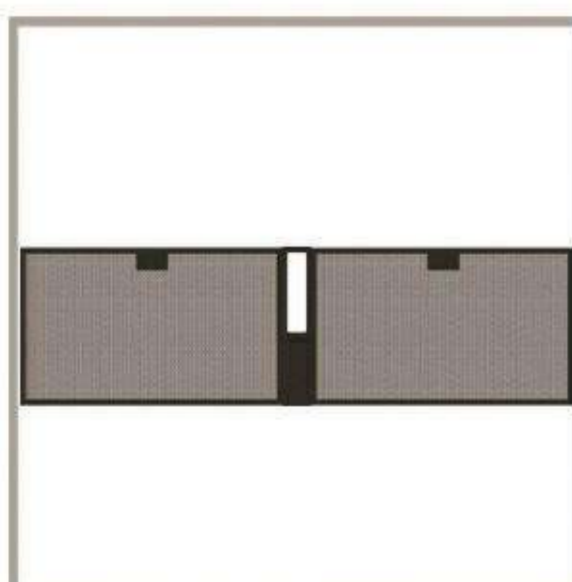

RH-841

Cut outside:81.5*26

قاب مشکی
صفحه مشکی با خط سیلور

دارای تایمر
هودهای مخفی رامون به صورت لمسی و کنترل

Cut outside:81.5*26

قاب استیل
صفحه مشکی با خط سیلور

قابلیت پوشش کامل سطح گاز
دارای هالوژن SMD کم مصرف