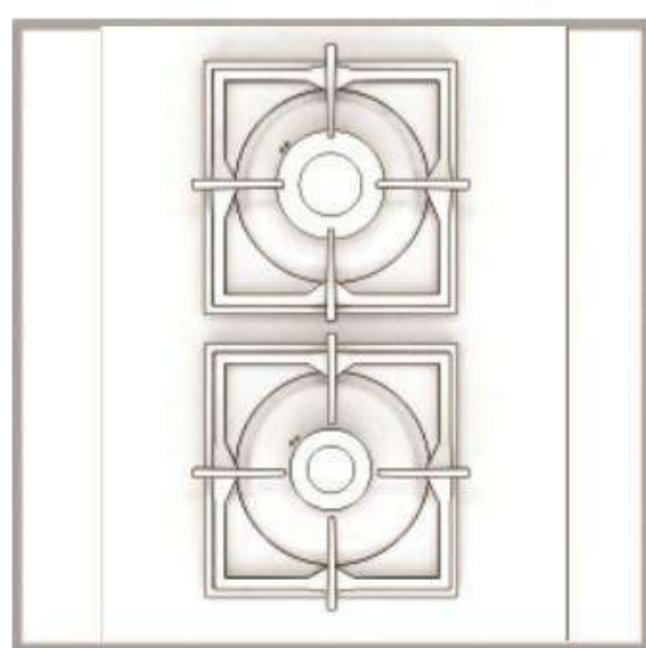

size:52*32

Cut Outsize:47*27

صفحه شیشه ای تراشدار

بوئین شیر ارکلی اسپانیا
شیشه سکوریت شده مقاوم در برابر حرارت و ضربه