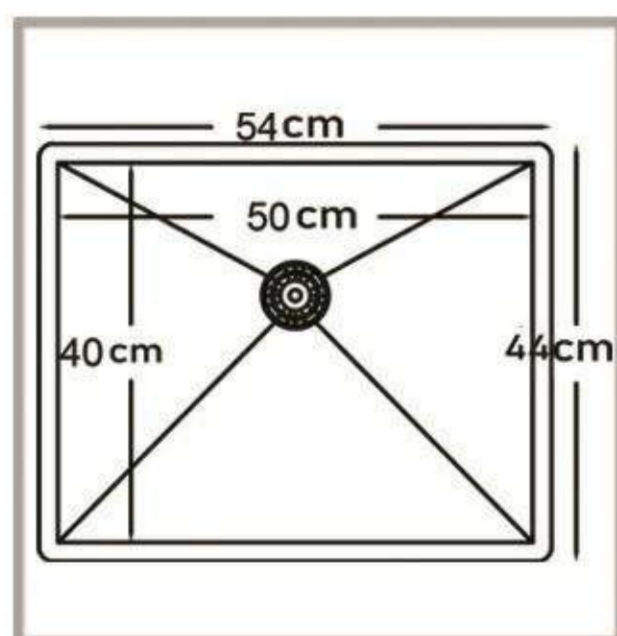

size:40*50

Depth:22

دارای ۶۰ ماه ضمانت
طراحی ، تکنولوژی ساخت و جوش کشور کره