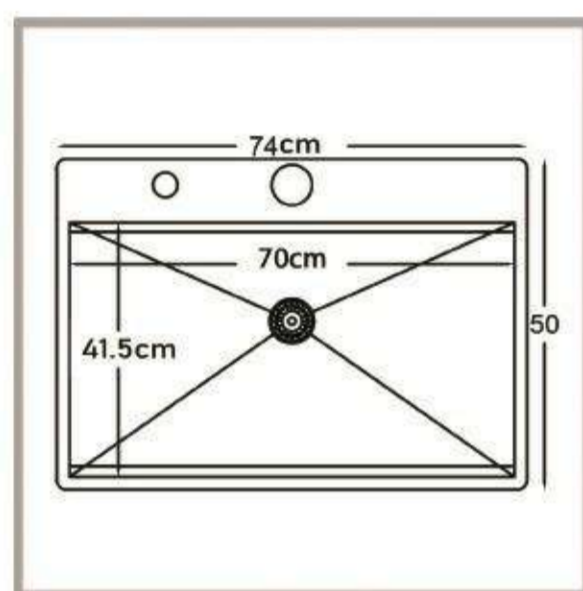

Quality must also considered

size:74*50
Depth:25cm

نصب به صورت تو کار
زیر کار و روی صفحه

قابلیت چیدمان مجزا
دارای ۶۰ ماه ضمانت
قابلیت قرارگیری سبد میوه شور داخل لگن