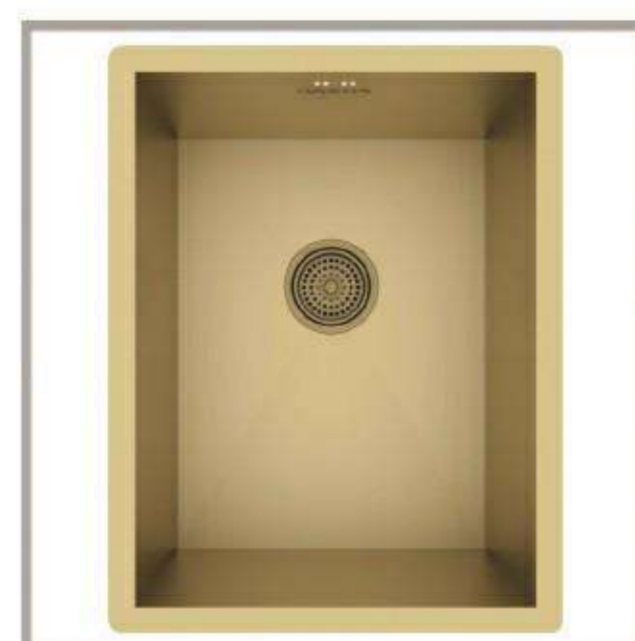

size:40*30

Depth:20

عمق ۲۰ سانتی متر
ورق استینلس استیل با ضخامت ۱/۲۵