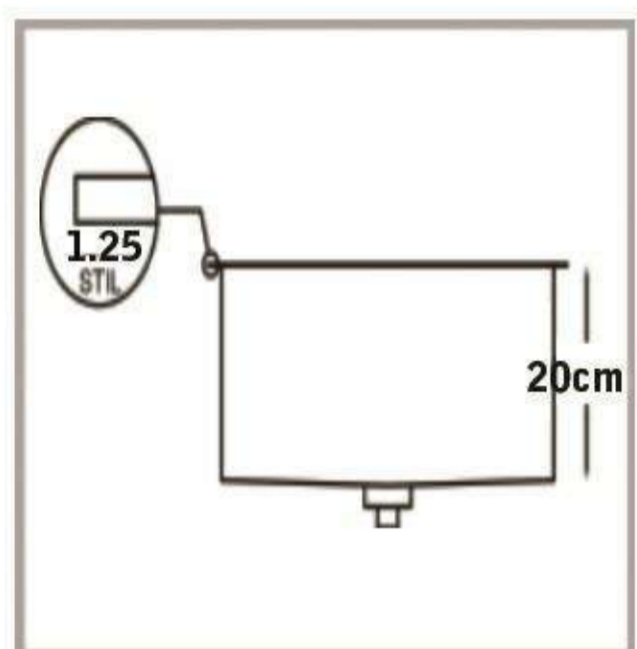

size:40*50

Depth:22

نظافت آسان
طریقه نصب بر روی انواع صفحات کابینت

RS-105

Quality must also considered

size:40*20

Depth:18

تکنولوژی کشور کره
دارای ۶۰ ماه ضمانت