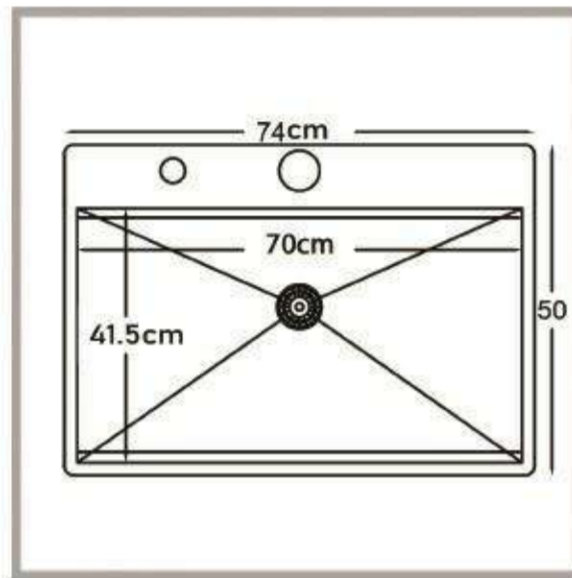

size:74*50

Depth:25cm

نصب به صورت تو کار
زیر کار و روی صفحه

قابلیت چیدمان مجزا
قابلیت قرارگیری سبد میوه شور داخل لگن

RS-107

size:104*50

Depth:25cm

نصب به صورت تو کار
زیر کار و روی صفحه