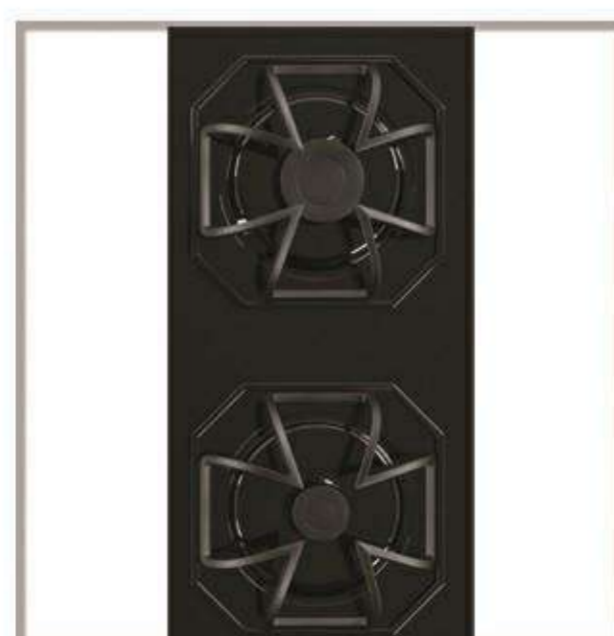

size:52*32

Cut Outsize:47*27

صفحه شیشه ای تراشدار

میکروسوییچ نسوز
وارانتی بدون قید و شرط شکستن شیشه