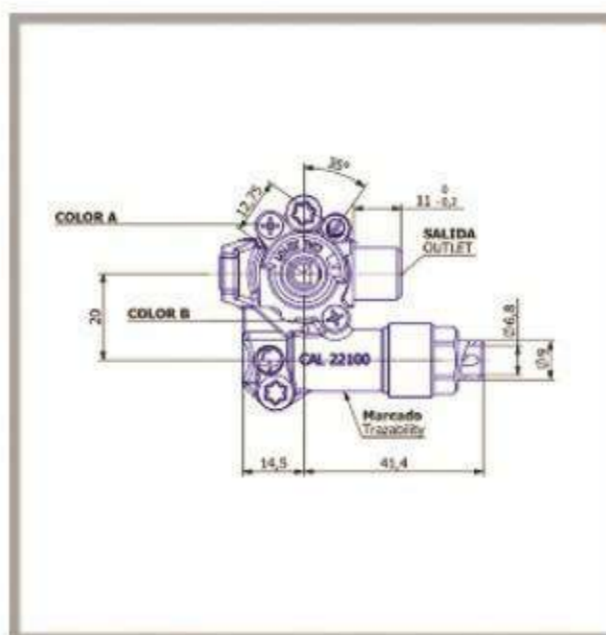

تست تحمل حرارت شیشه
تست تحمل ضربه ی شیشه
تست نشت گاز با دستگاه تمام اتوماتیک

RG-514

size:88*52

Cut Outsize:84*46

صفحه شیشه ای تراشدار

بویین شیر ارکلی اسپانیا
ده سال خدمات پس از فروش

RG-521

Quality must also considered