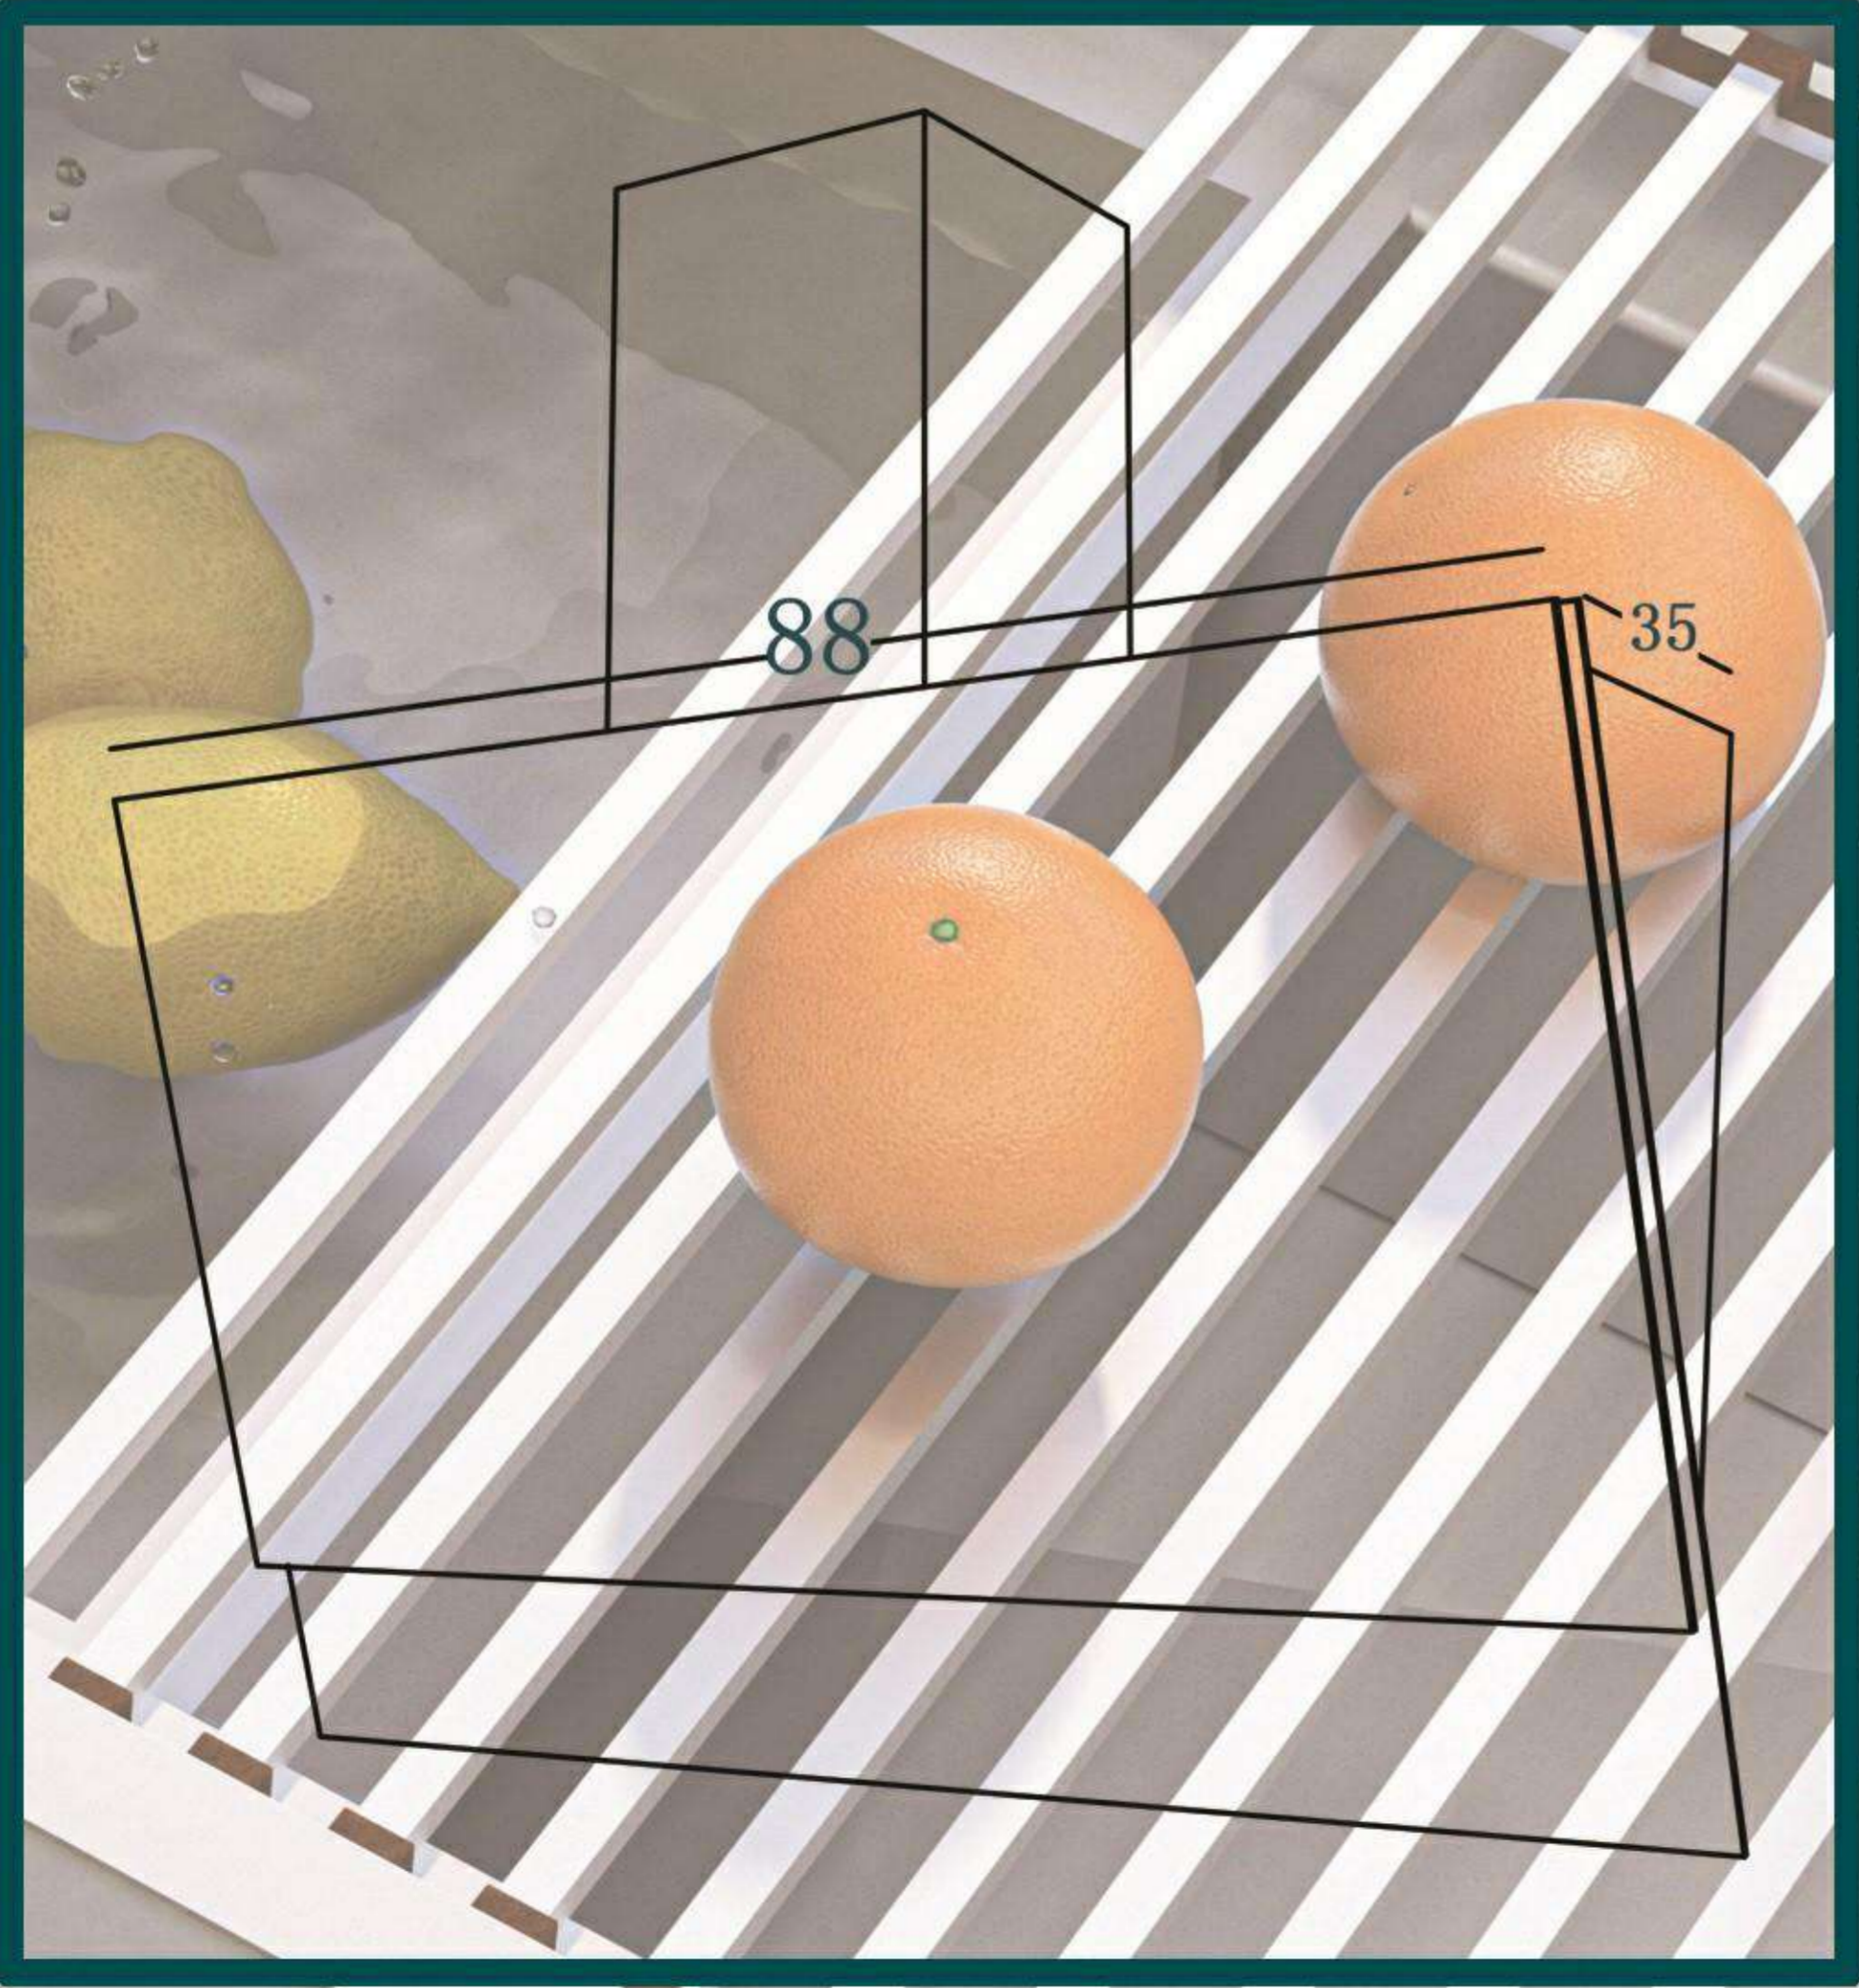

Cut Outsize:47*27

صفحه شیشه ای تراشدار

بوئین شیر ارکلی اسپانیا
شیشه سکوریت شده مقاوم در برابر حرارت و ضربه

هودهای شیب دار و مخفی

موتورهای توربو دو سر شفت با سرعت مطلوب جهت تخلیه ی دود و گردش هوا شیشه های مقاوم در برابر شوک حرارتی و شکستگی با قابلیت تنظیم درب و هم سطح شدن با کابینت دارای دو پروانه مقاوم به حرارت و رطوبت موتور مجهز به ترموگارد