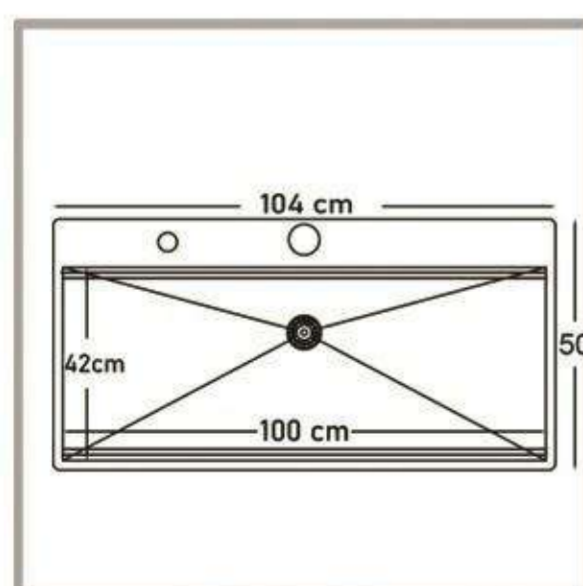

size:104*50
Depth:25cm

نصب به صورت تو کار
زیر کار و روی صفحه

جایگیری سبد میوه شور داخل لگن
قابلیت تنظیم ارتفاع اکسسوری
ورق استیلنس استیل با ضخامت ۱/۲۵