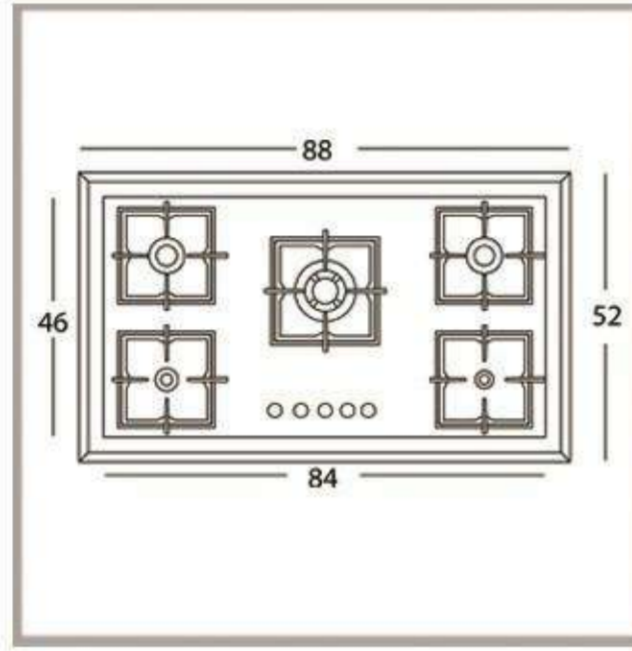

Quality must also considered

size:88*52

Cut Outsize:84*46

صفحه شیشه ای با کادر سیلور

ترموکوپل فوق سریع top time
دارای برچسب مصرف انرژی گرید A