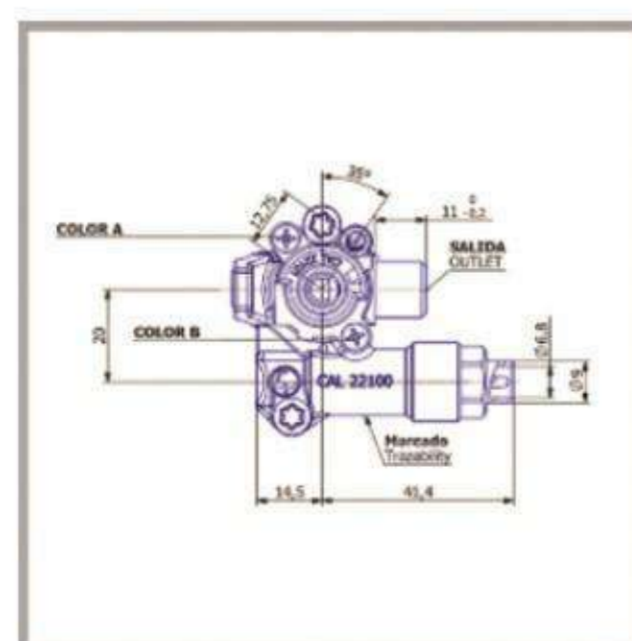

ترموکوپل فوق سریع top time
دارای برچسب مصرف انرژی گرید A

size:88*52

Cut Outsize:84*46

صفحه شیشه ای با کادر سیلور

سیستم فنک فوق سریع
حداکثر توان حرارتی شعله
ولوم باکالیت و فلز

size:88*52

Cut Outsize:84*46

صفحه شیشه ای تراشدار