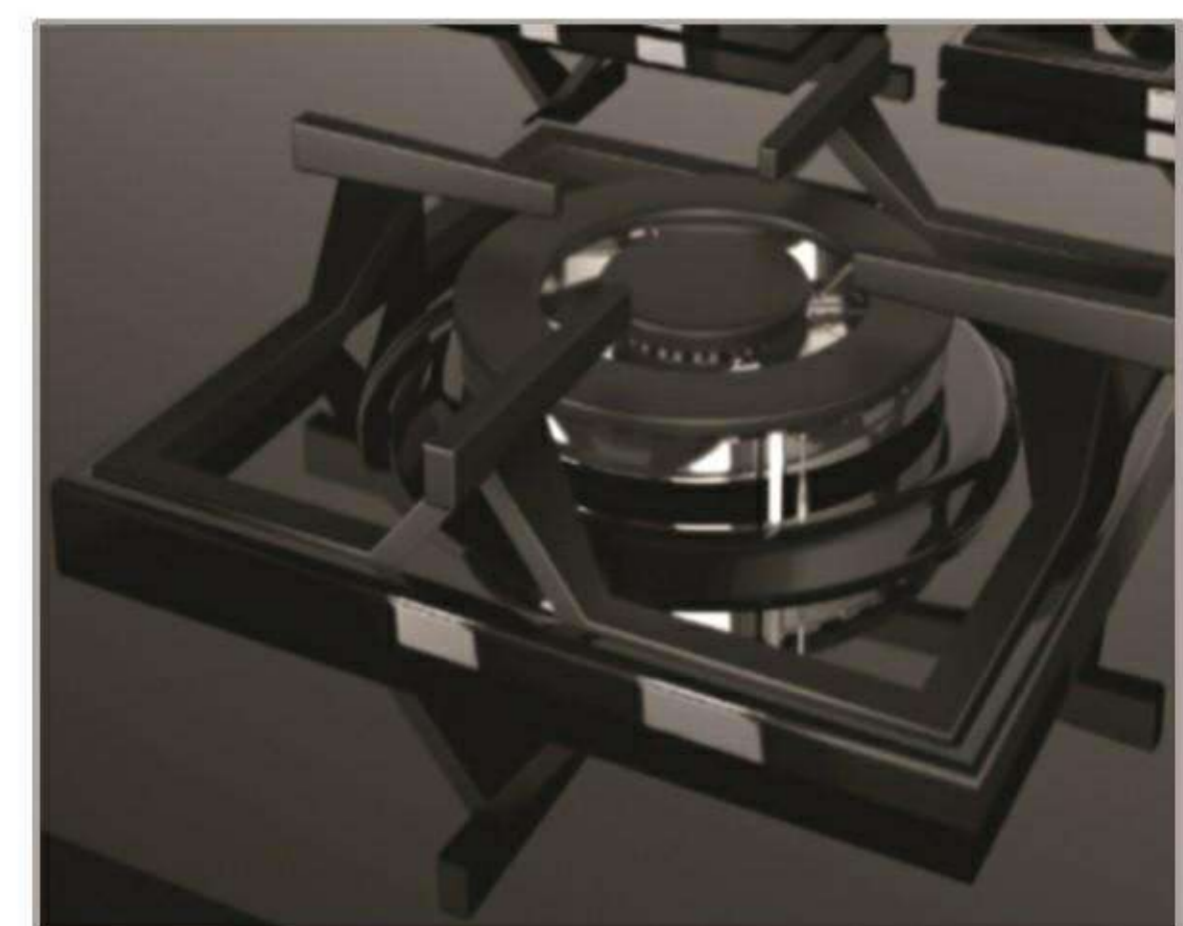

RG-515

size:88*52
Cut Outsize:84*46

Quality must also considered

size:88*52

Cut Outsize:84*46

صفحه شیشه ای لبه گرد

سیم کشی جرقه زن با دستگاه کاملا الکترونیک
تست نشستی اجاق گاز با دستگاه فشارسنج اتوماتیک

size:88*52