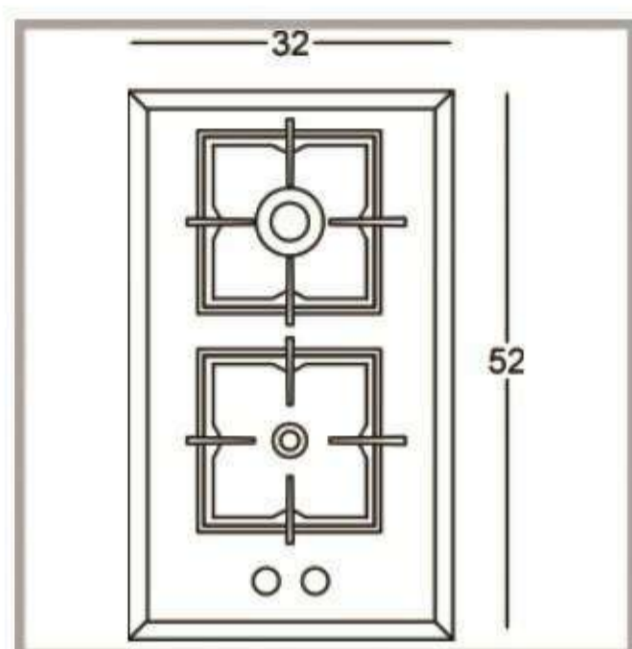

ف

size:60*52

Cut Outsize:57.5*46.5

صفحه شیشه ای تراشدار

سر شعله آریا تکنیک
بالاترین توان حرارتی متناسب با هر شعله
گریلهای چدنی مقاوم در برابر رنگ و شوک حرارتی

size:52*32

Cut Outsize:47*27

صفحه شیشه ای تراشدار

میکروسوییچ نسوز
وارانتی بدون قید و شرط شکستن شیشه

Quality must also considered

size:52*32

Cut Outsize:47*27

صفحه شیشه ای تراشدار

ولوم مقاوم در برابر حرارت
قابلیت تنظیم با گاز شهری و یا گاز سیلندری مایع

size:52*32