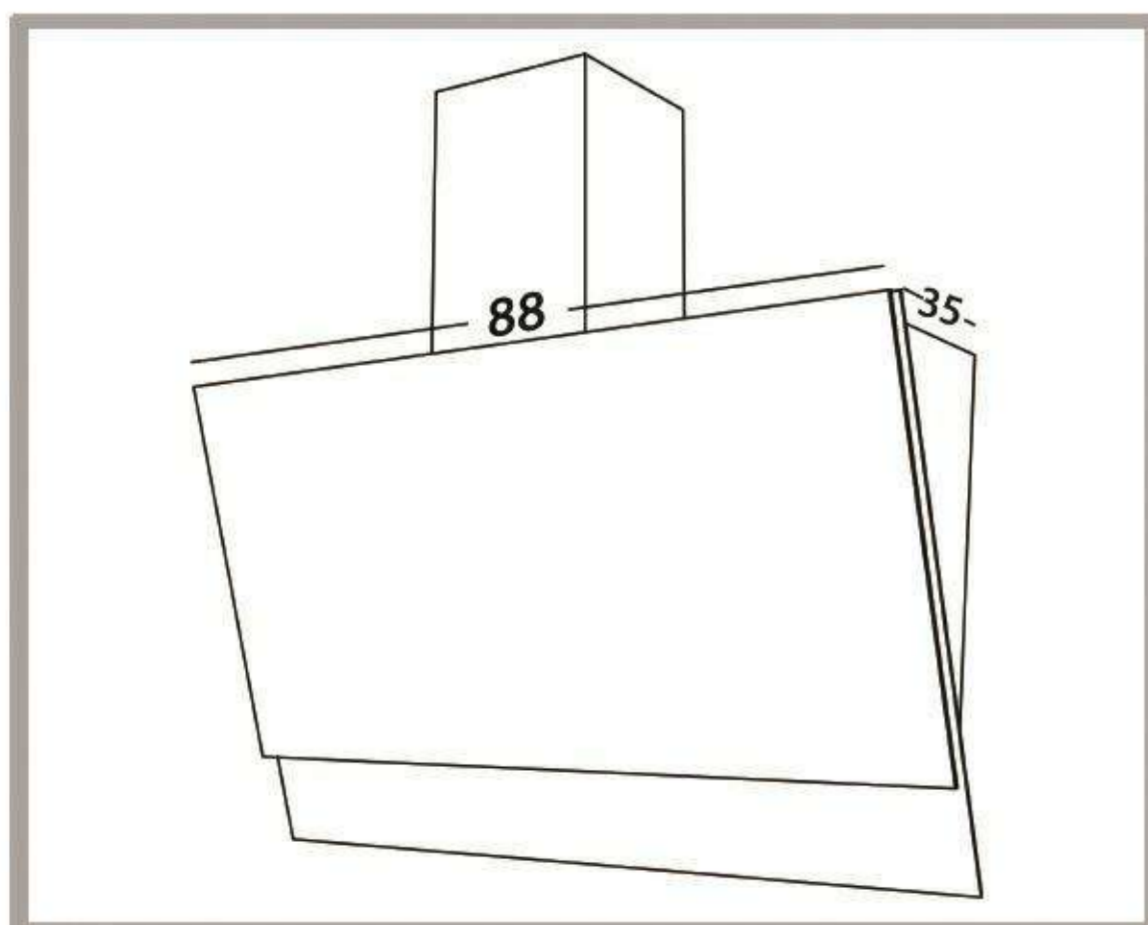

size:88

Depth:35

موتور پر قدرت سوپر سایلنت
دارای دو پروانه مقاوم به حرارت و رطوبت

قدرت موتور ۹۰۰ متر مکعب واقعی
صفحه تمام لمسی
صفحه لمسی و ریموت کنترل
شیشه سکوریت شده
کمترین لرزش موتور
شیشه های مقاوم در برابر حرارت
قابلیت هم سطح شدن با کابینت
ضمانت ۲۵ ماهه از زمان نصب
درب با جک مکانیکی قابل تنظیم