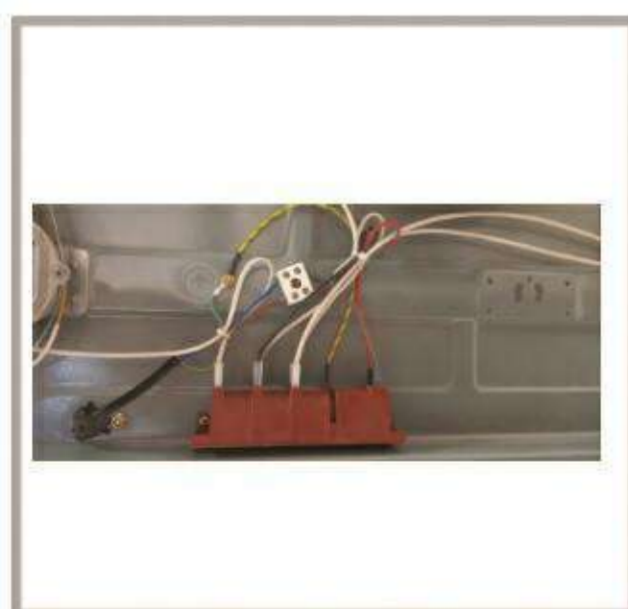

Quality must also considered

size:88*52

Cut Outsize:84*46

صفحه شیشه ای لبه گرد

شیشه سکوریت شده مقاوم در برابر ضربه و حرارت
وارانتهی بی قید و شرط شیشه
گریل های چدنی مقاوم در برابر تغییر رنگ و شوک حرارتی

RG-512

size:88*52

Cut Outsize:84*46

صفحه شیشه ای تراشدار

حداکثر توان حرارتی شعله
سیستم فنک فوق سریع
حداقل آلودگی CO

RG-513