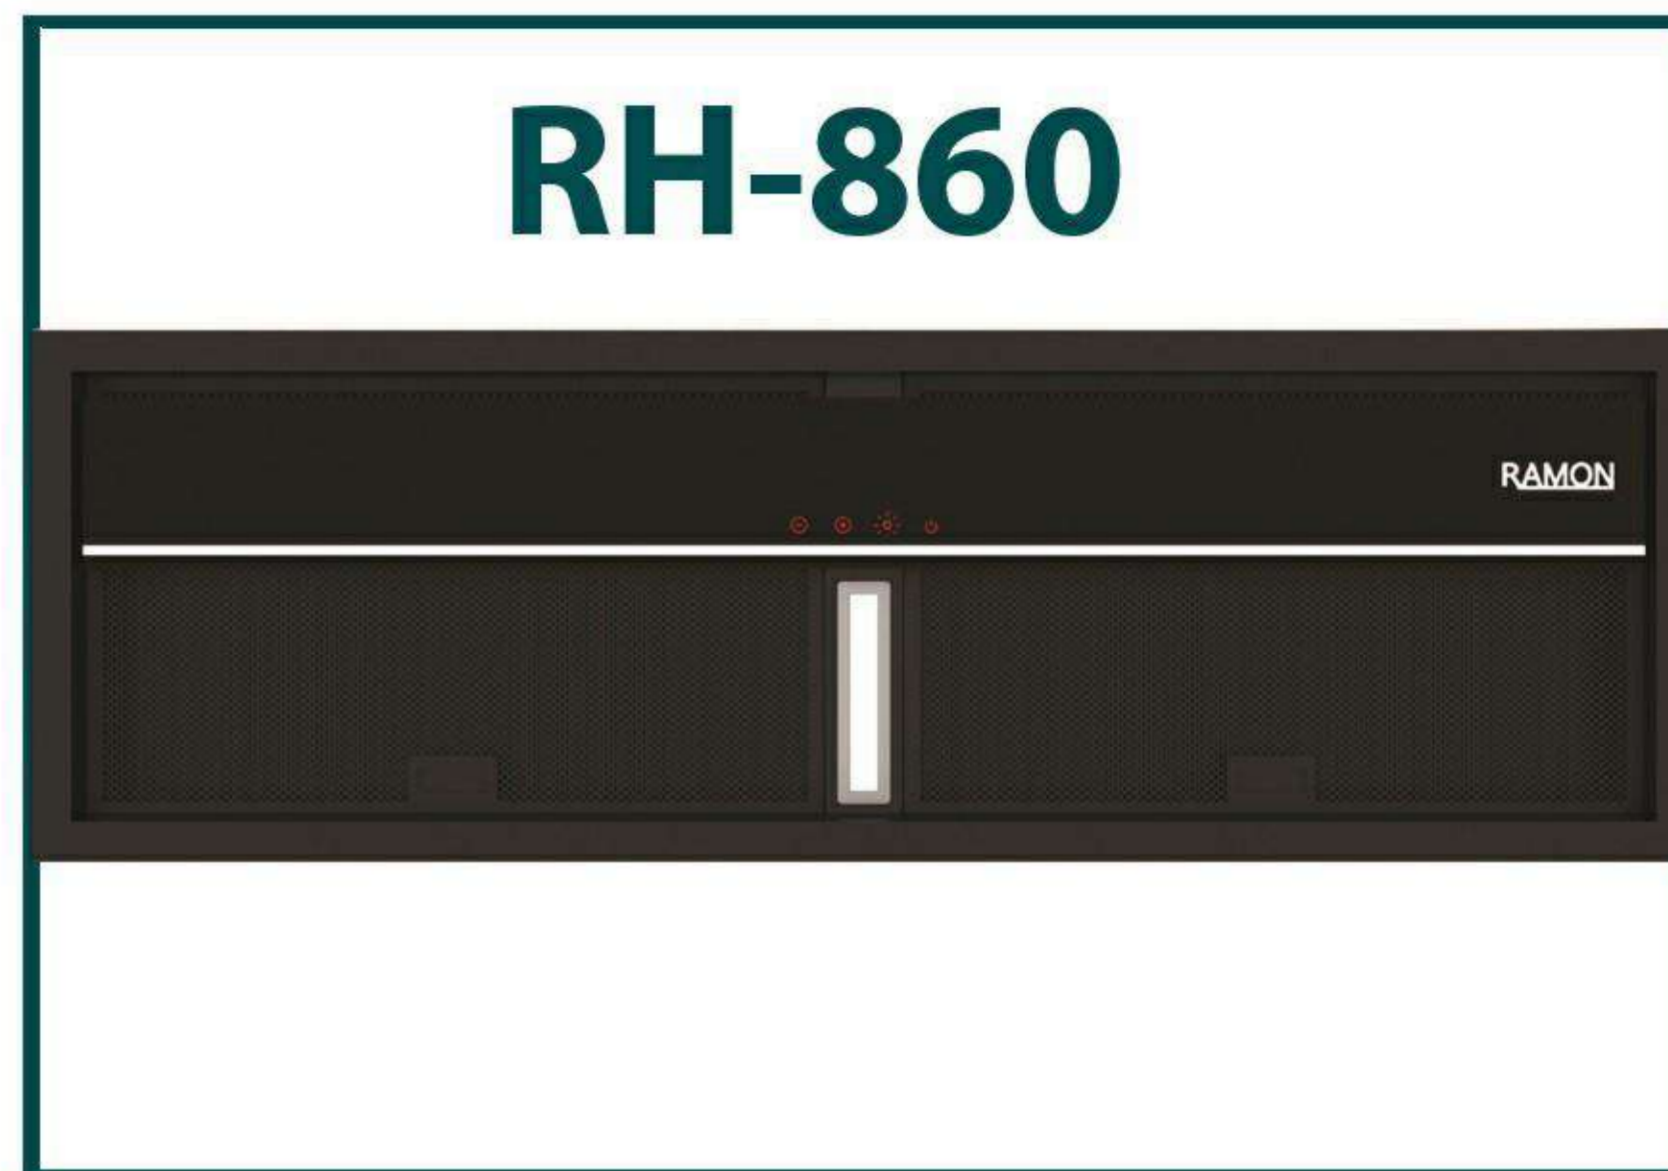

RH-841

Cut outside:81.5*26

قاب مشکی
صفحه مشکی با خط سیلور

دارای تایمر
هودهای مخفی رامون به صورت لمسی و کنترل

Cut outside:81.5*26

قاب استیل
صفحه مشکی با خط سیلور

قابلیت پوشش کامل سطح گاز
دارای هالوژن SMD کم مصرف