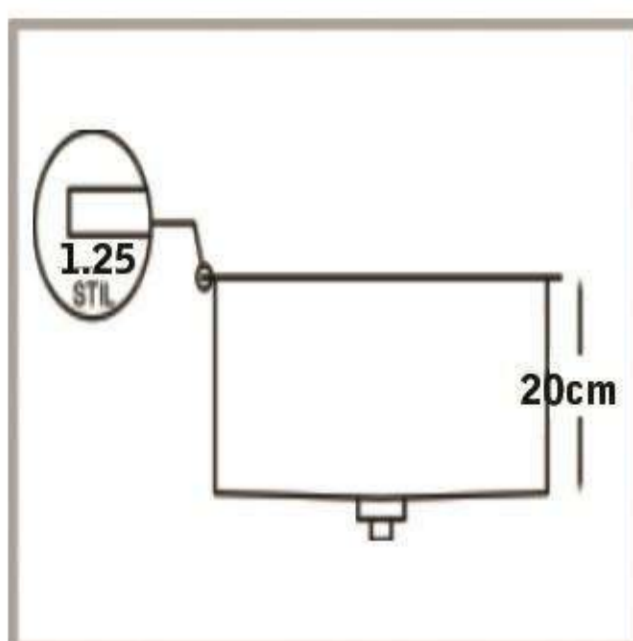

size:40*30

Depth:20

عمق ۲۰ سانتی متر
ورق استینلس استیل با ضخامت ۱/۲۵