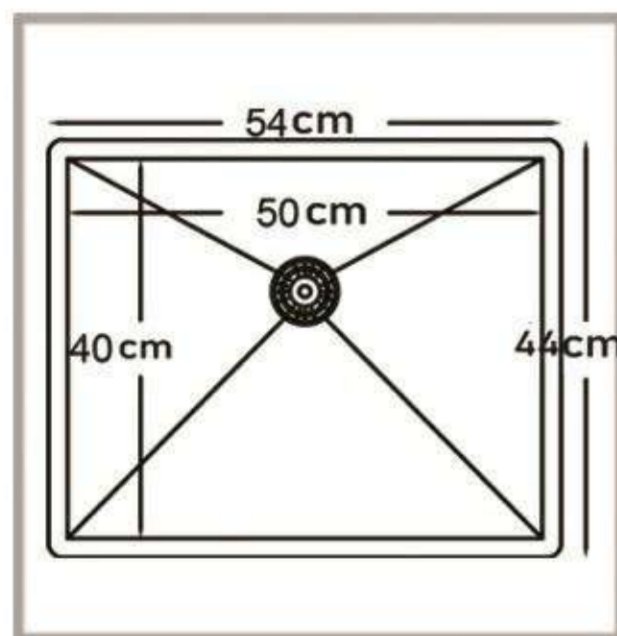

size:40*50

Depth:22

نظافت آسان
طریقه نصب بر روی انواع صفحات کابینت