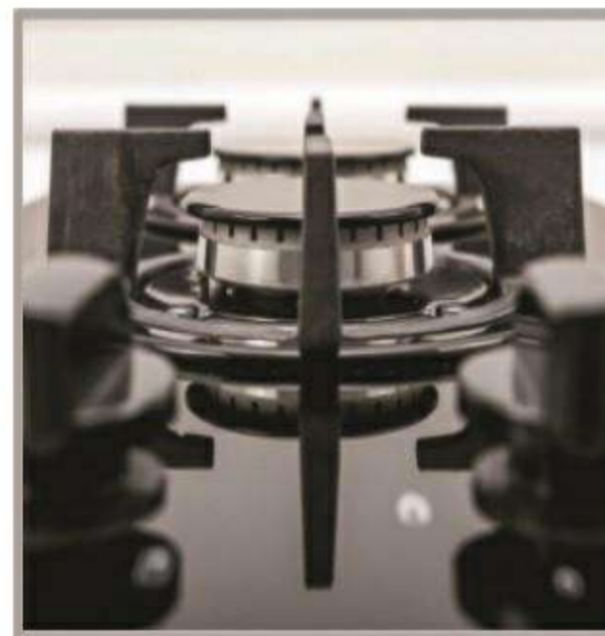

صفحه شیشه ای تراشدار

کادر کلاسیک طلایی

ولوم باکالیت و فلز

تست نشت گاز با دستگاه تمام اتوماتیک

size:88*52

Cut Outsize:84*46 صفحه شیشه ای با کادر طلایی

حداقل آلودگی CO
تست تحمل حرارت شیشه

RG-542