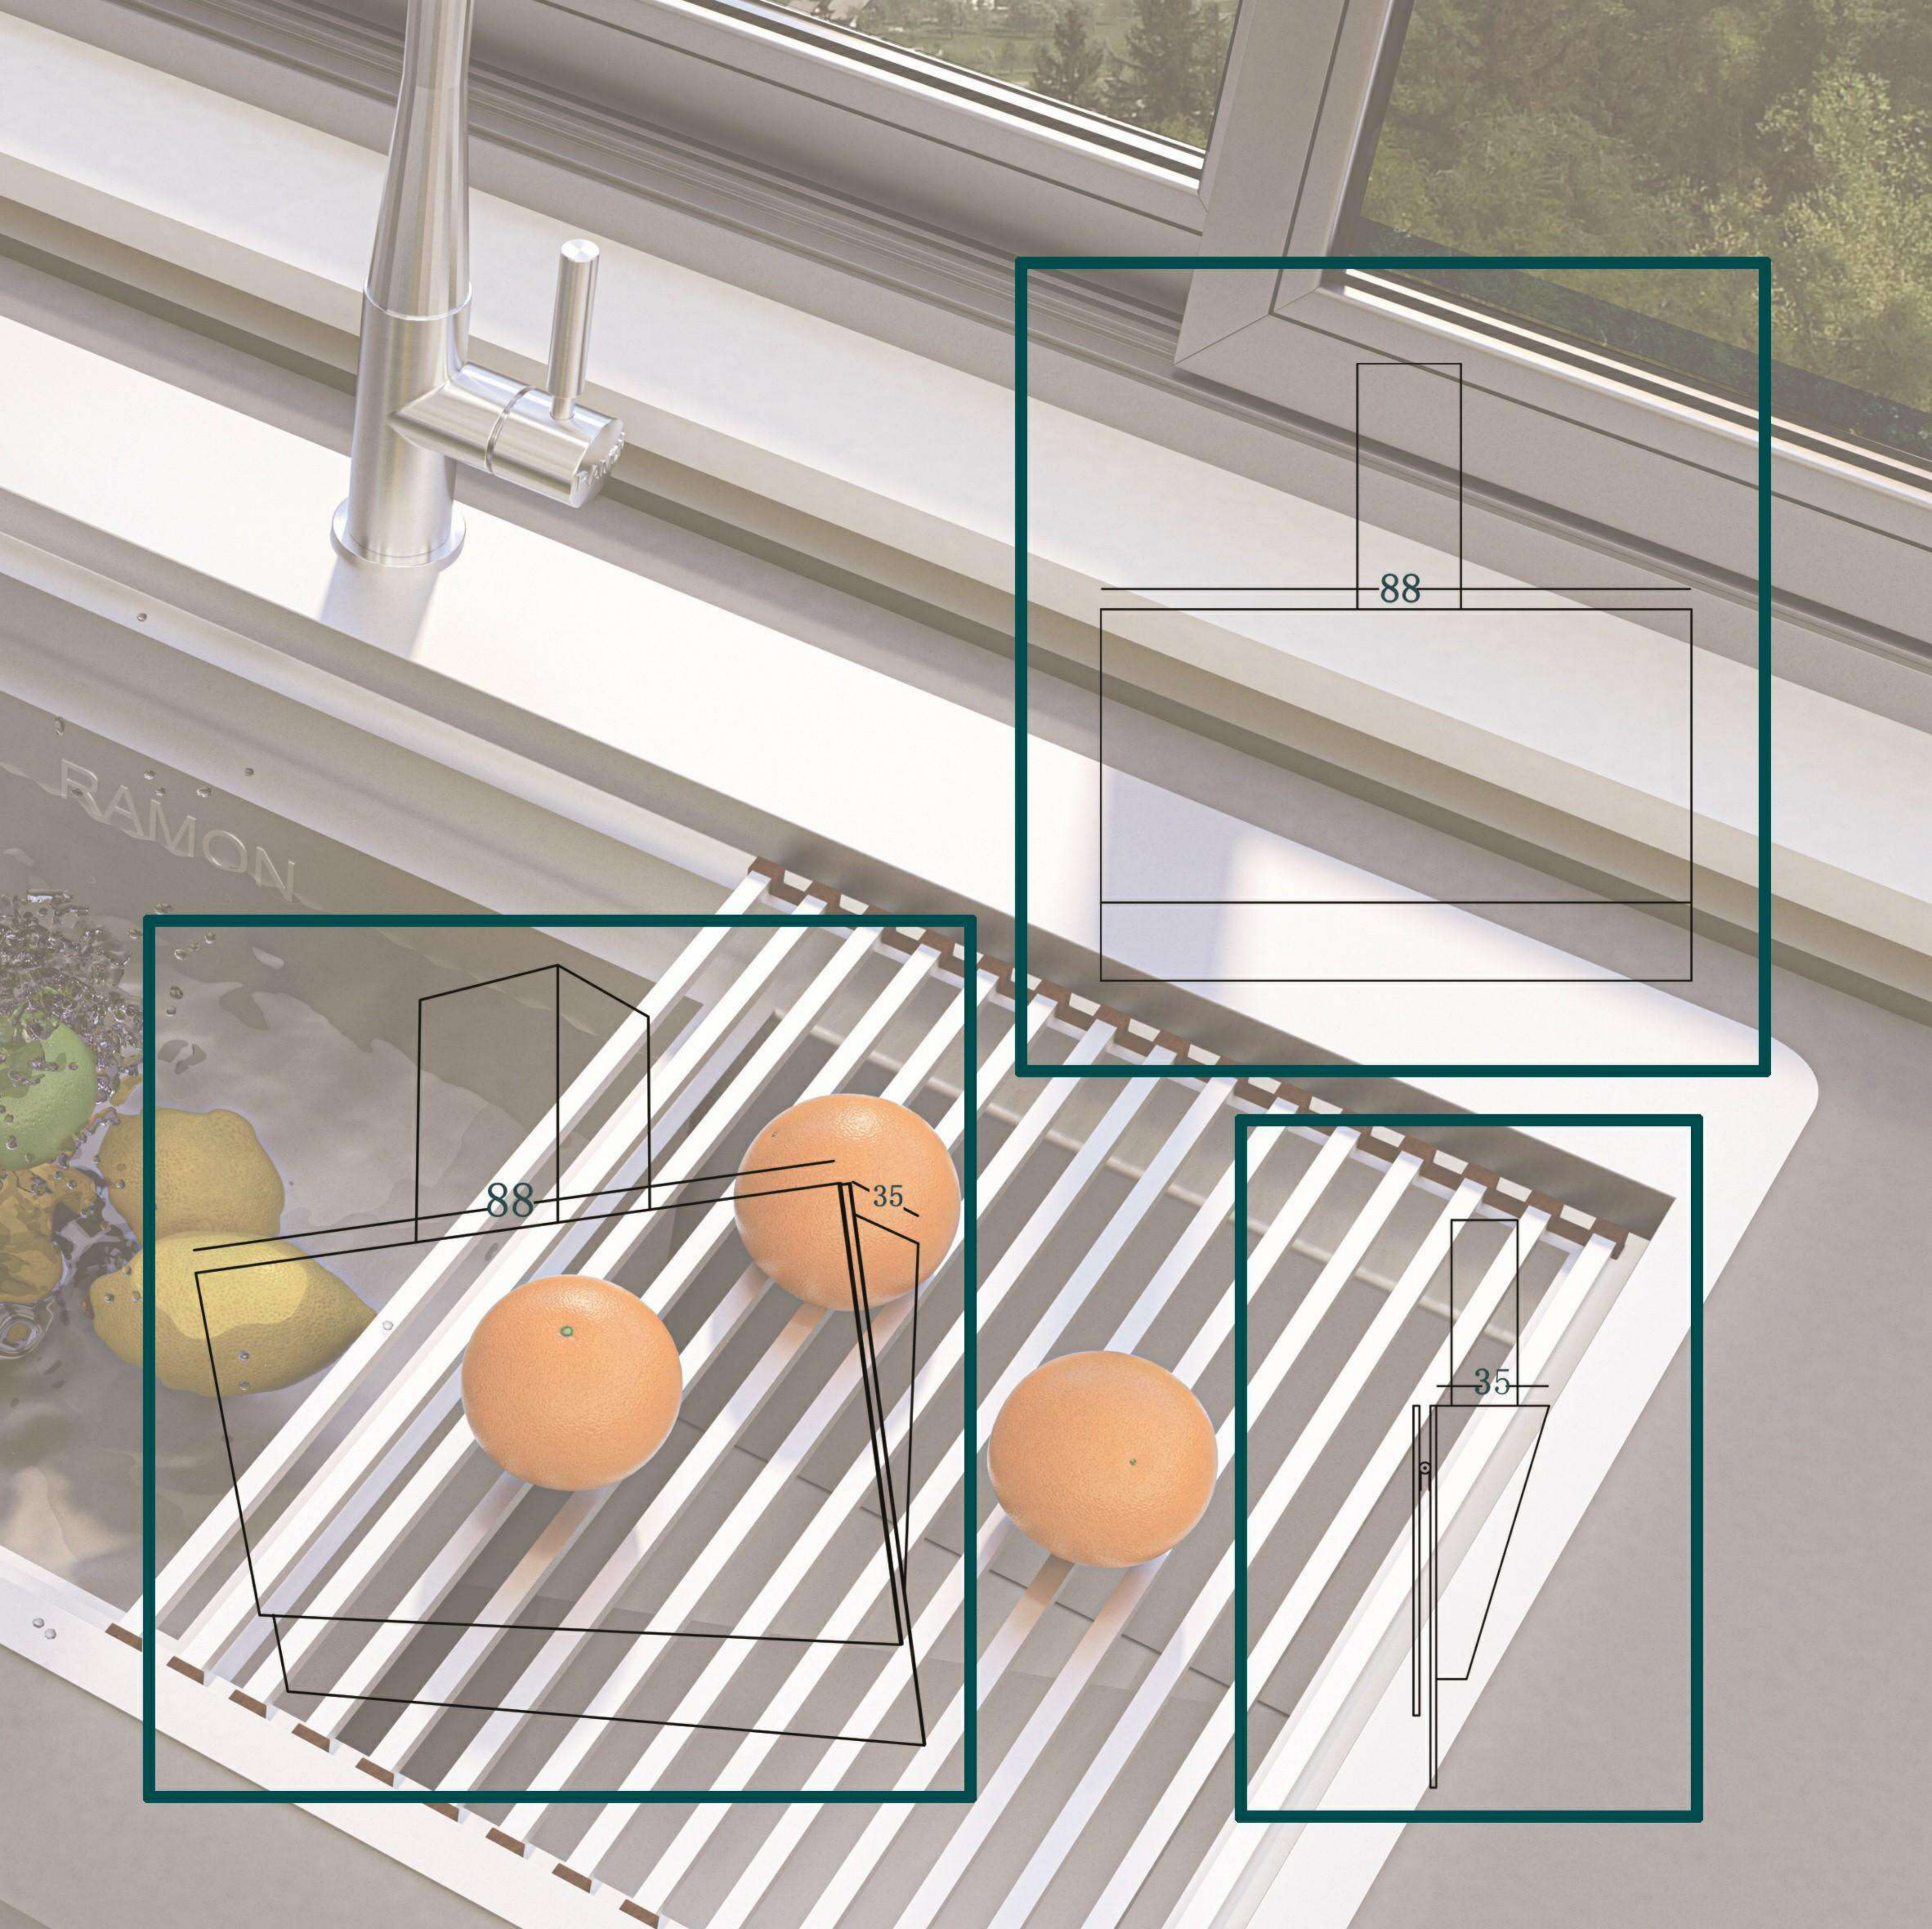

Cut Outsize:47*27

صفحه شیشه ای تراشدار

بوئین شیر ارکلی اسپانیا
شیشه سکوریت شده مقاوم در برابر حرارت و ضربه

هودهای شیب دار و مخفی

موتورهای توربو دو سر شفت با سرعت مطلوب جهت تخلیه ی دود و گردش هوا شیشه های مقاوم در برابر شوک حرارتی و شکستگی با قابلیت تنظیم درب و هم سطح شدن با کابینت دارای دو پروانه مقاوم به حرارت و رطوبت موتور مجهز به ترموگارد