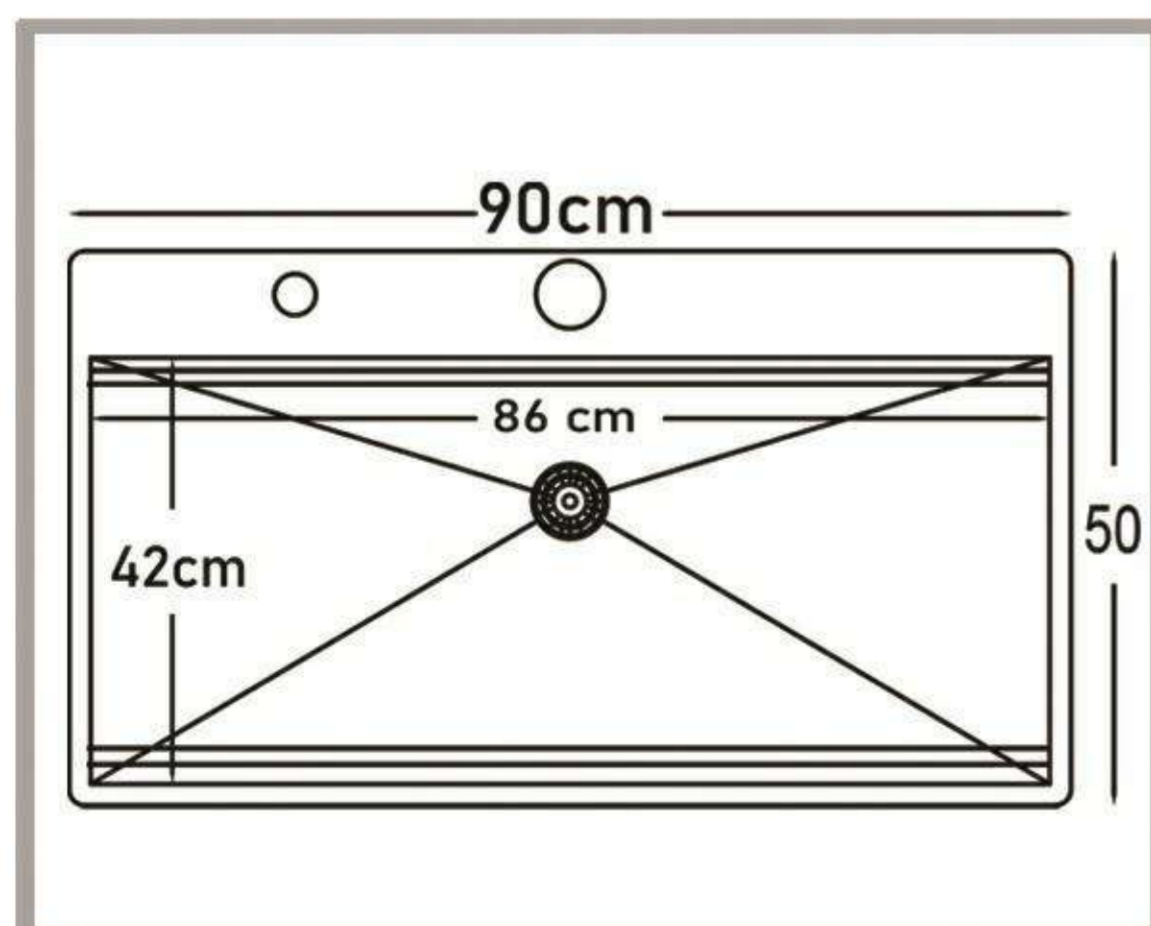

Quality must also considered

size:74*50
Depth:25cm

نصب به صورت تو کار
زیر کار و روی صفحه

قابلیت چیدمان مجزا
دارای ۶۰ ماه ضمانت
قابلیت قرارگیری سبد میوه شور داخل لگن

RS-107G

size:104*50
Depth:25cm

نصب به صورت تو کار
زیر کار و روی صفحه