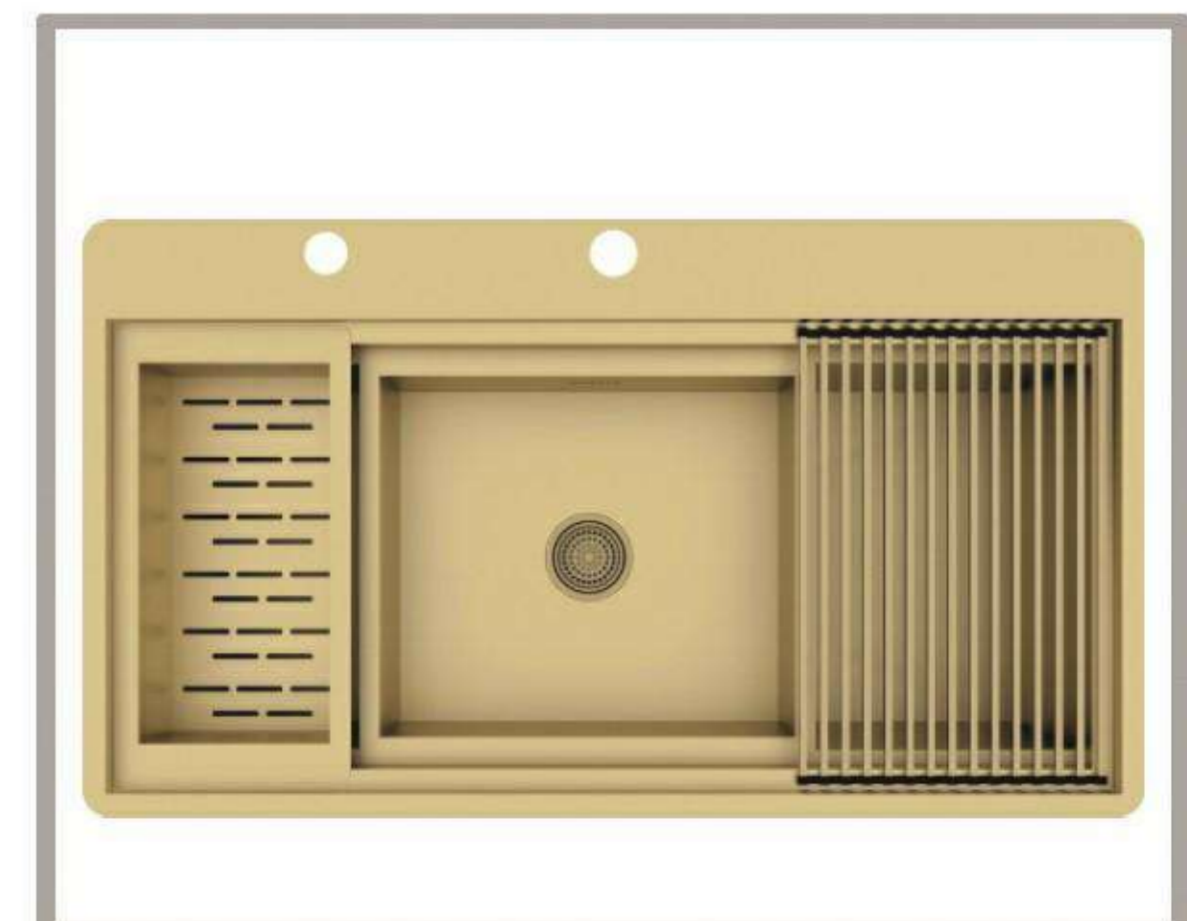

RS-102

size:40*30

Depth:20

عمق ۲۰ سانتی متر
ورق استینلس استیل با ضخامت ۱/۲۵

RS-103

size:90*50
Depth:25cm

نصب به صورت تو کار
زیر کار و روی صفحه

طراحی و تکنولوژی ساخت و جوش کشور کره
دارای ۶ ماه ضمانت
ورق استینلس استیل با ضخامت ۱/۲۵
قابلیت تنظیم ارتفاع اکسسوری
قابلیت نصب روی سنگ طبیعی، کورین،
کوارتز و سرامیک

Quality must also considered

size:74*50
Depth:25cm

نصب به صورت تو کار
زیر کار و روی صفحه

قابلیت چیدمان مجزا
دارای ۶۰ ماه ضمانت
قابلیت قرارگیری سبد میوه شور داخل لگن

RS-107G

size:104*50
Depth:25cm

نصب به صورت تو کار
زیر کار و روی صفحه