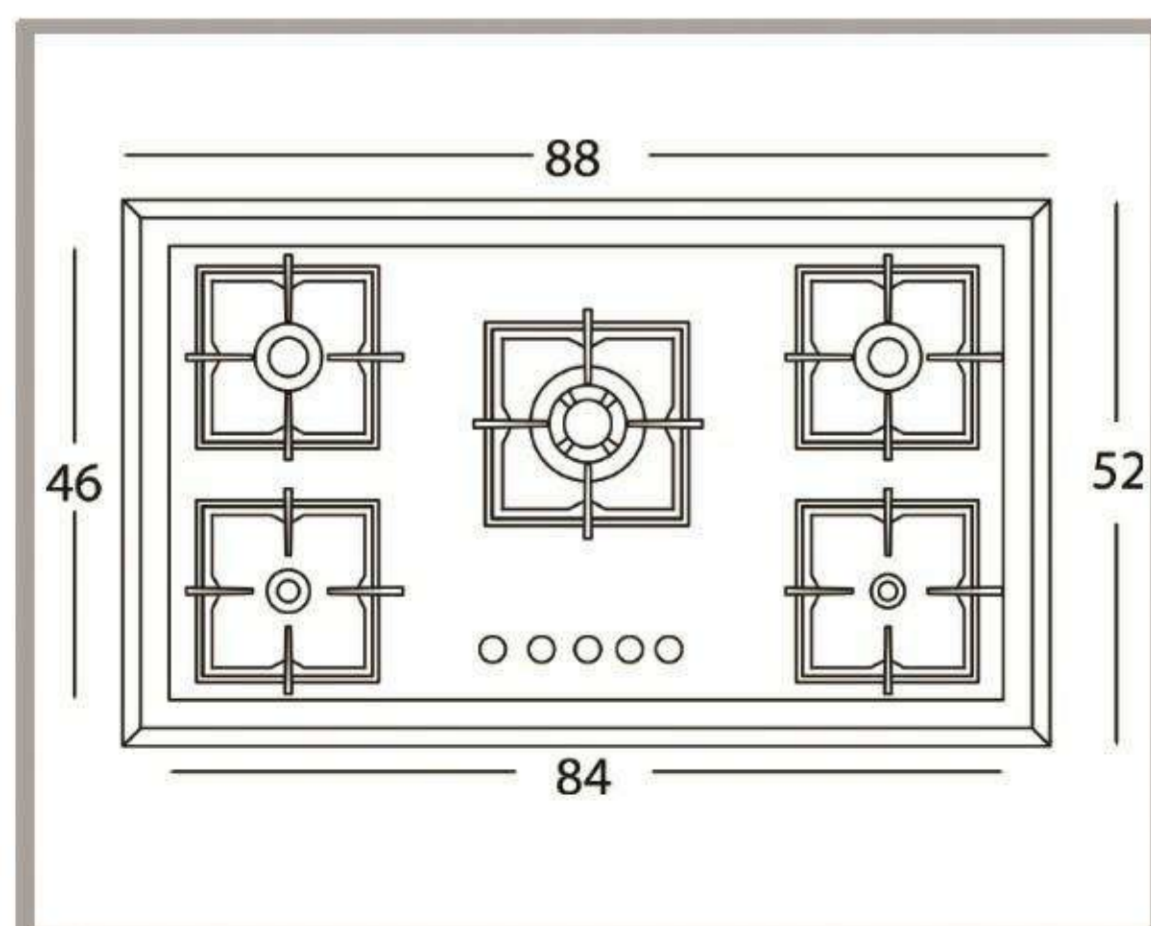

RG-515

size:88*52
Cut Outsize:84*46

Quality must also considered

size:88*52

Cut Outsize:84*46

صفحه شیشه ای لبه گرد

سیم کشی جرقه زن با دستگاه کاملا الکترونیک
تست نشستی اجاق گاز با دستگاه فشارسنج اتوماتیک

size:88*52