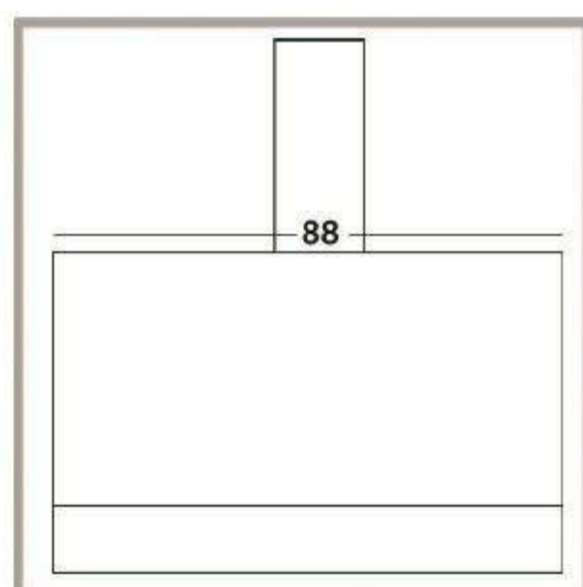

Quality must also considered

size:88

Depth:35

موتور ۴ دور باکالیت سوپر سایلنت

صفحه تمام لمسی
نقره ای کلاسیک
درب با جک مکانیکی قابل تنظیم

size:88

Depth:35

موتور ۴ دور باکالیت سوپر سایلنت