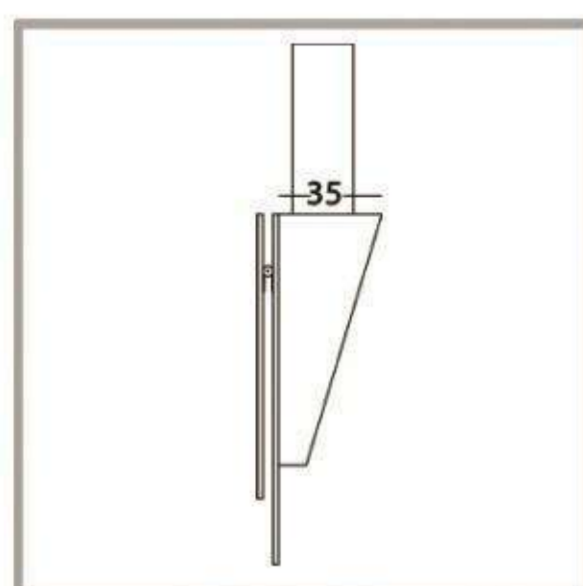

موتور ۴ دور باکالیت سوپر سایلنت

شیشه سکوریت شده مقاوم در برابر ضربه و حرارت
طلایی کلاسیک

ضمانت ۲۵ ماهه از زمان نصب