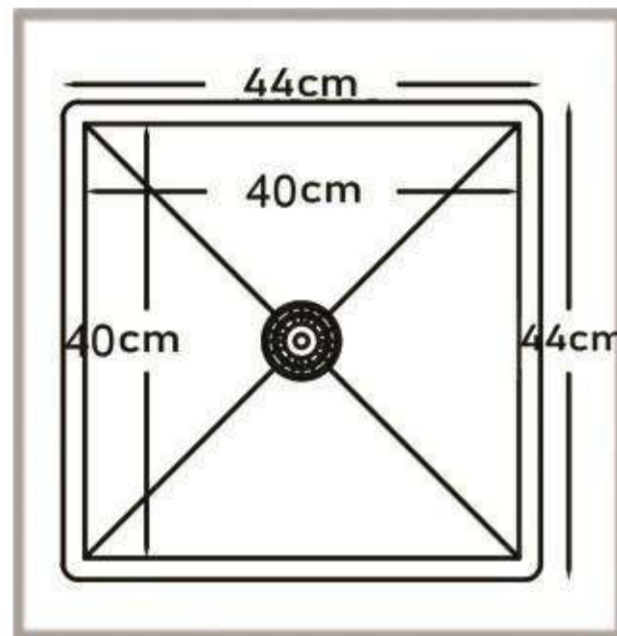

جایگیری سبد میوه شور داخل لگن
قابلیت تنظیم ارتفاع اکسسوری
ورق استینلس استیل با ضخامت ۱/۲۵

RS-110

size:40*40

Depth:22

نصب به صورت توکار ، زیرکار و روی صفحه
نصب بر روی سنگ طبیعی ، کورین و کوارتز و سرامیک

RS-104