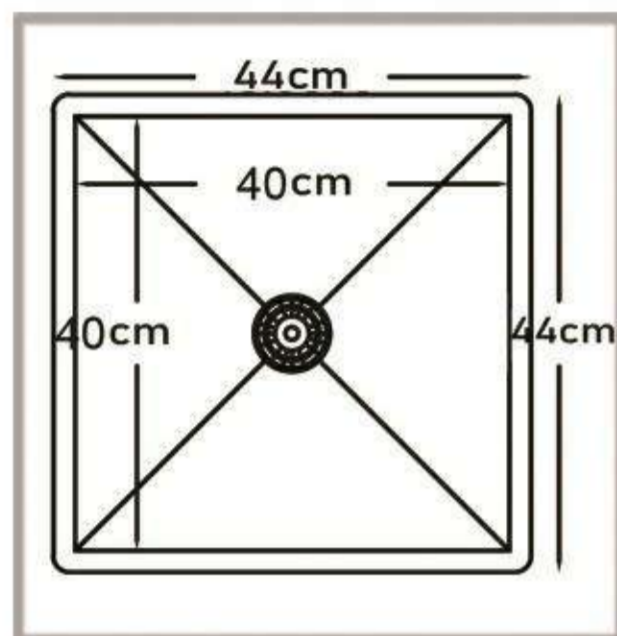

جایگیری سبد میوه شور داخل لگن
قابلیت تنظیم ارتفاع اکسسوری
ورق استیلنس استیل با ضخامت ۱/۲۵

RS-110G

size:40*40

Depth:22

نصب به صورت توکار ، زیرکار و روی صفحه
نصب روی سنگ های طبیعی ، کورین، کوارتز و سرامیک

RS-104G