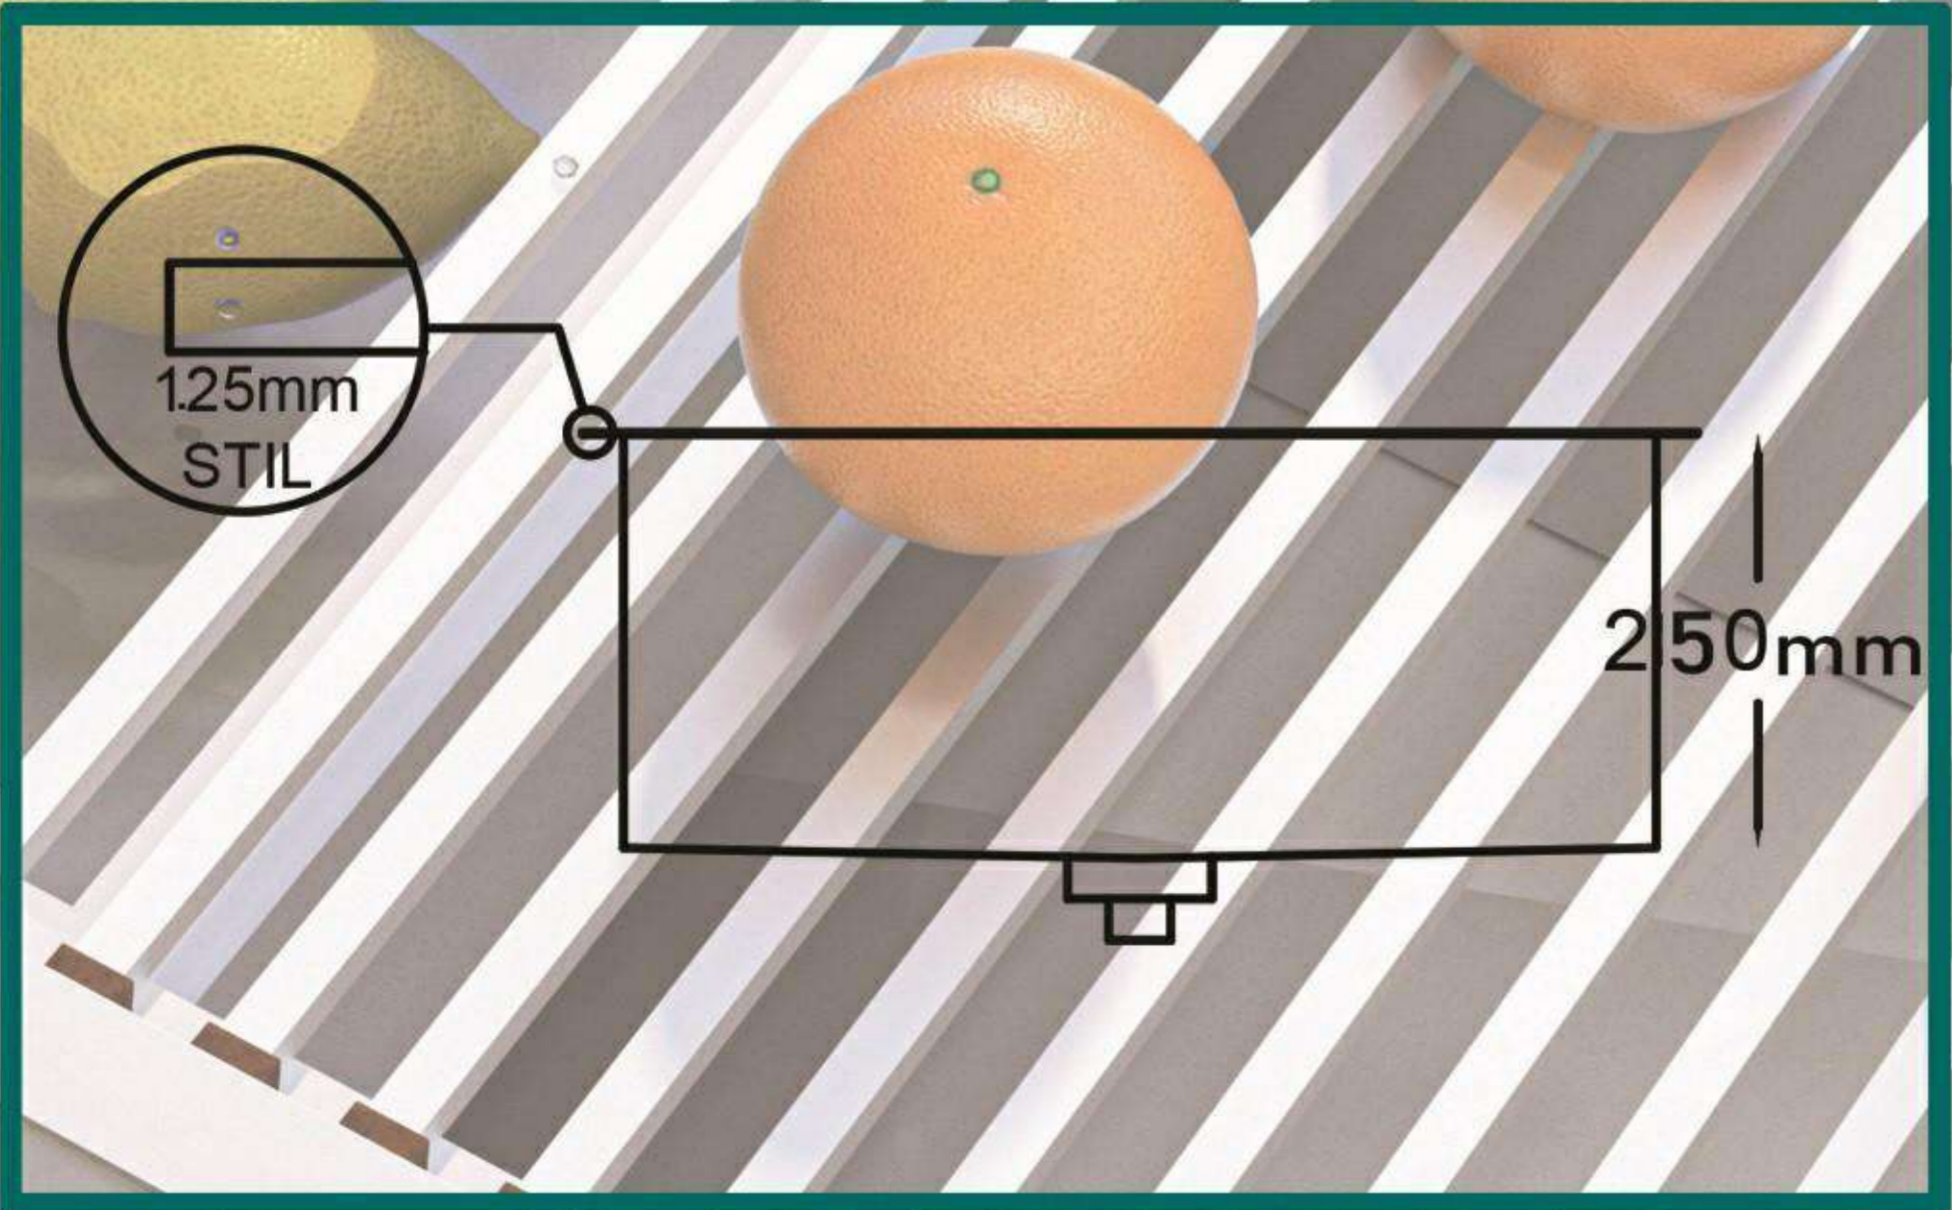

موتور ۴ دور سوپر سایلنت
هودهای مخفی رامون به صورت لمسی و کترلی

RH-811

Cut outside:81.5*26

قاب مشکی
صفحه مشکی

دارای شیشه یکپارچه
دارای هالوژن SMD کم مصرف

RH-812

سینک های پاکسی رامون

طراحی منحصر بفرد / قابلیت چیدمان متفاوت
ضخامت ورق ۲۵ / ۱ / ۲۵ عمق ۲۵
تکنولوژی کشور کره / نظافت آسان
طریقه ی نصب بر روی انواع صفحات کابینت