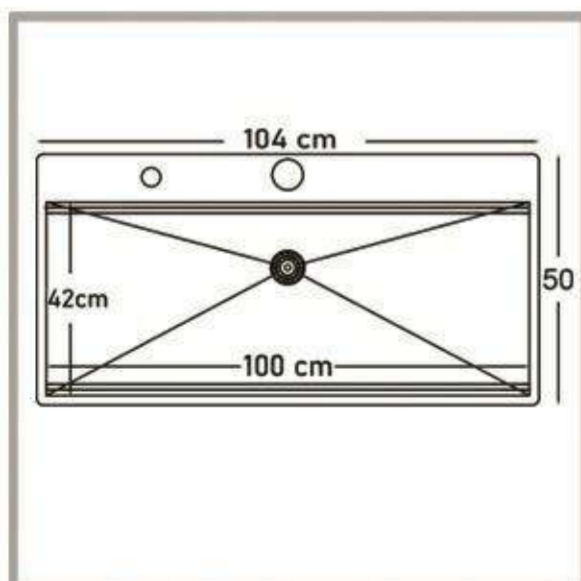

size:104*50

Depth:25cm

نصب به صورت تو کار
زیر کار و روی صفحه

جایگیری سبد میوه شور داخل لگن
قابلیت تنظیم ارتفاع اکسسوری
ورق استینلس استیل با ضخامت ۱/۲۵