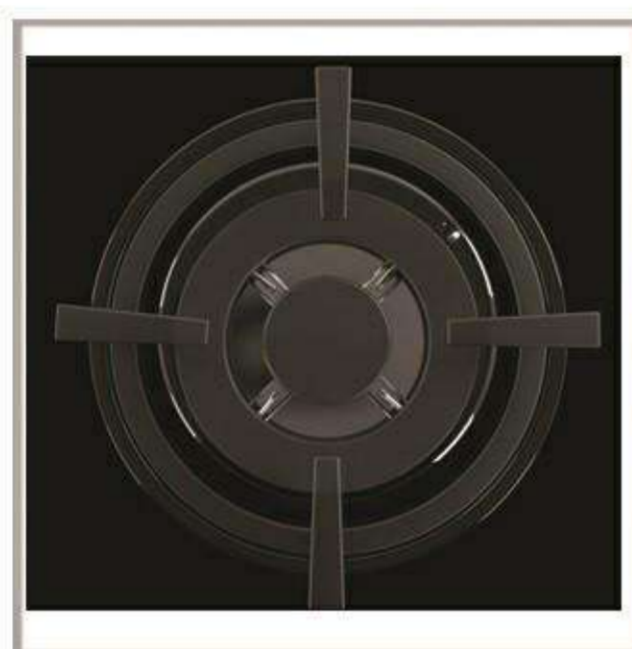

ترموکوپل فوق سریع top time
دارای برچسب مصرف انرژی گرید A

size:88*52

Cut Outsize:84*46

صفحه شیشه ای با کادر سیلور

سیستم فنک فوق سریع
حداکثر توان حرارتی شعله
ولوم باکالیت و فلز

size:88*52

Cut Outsize:84*46

صفحه شیشه ای تراشدار