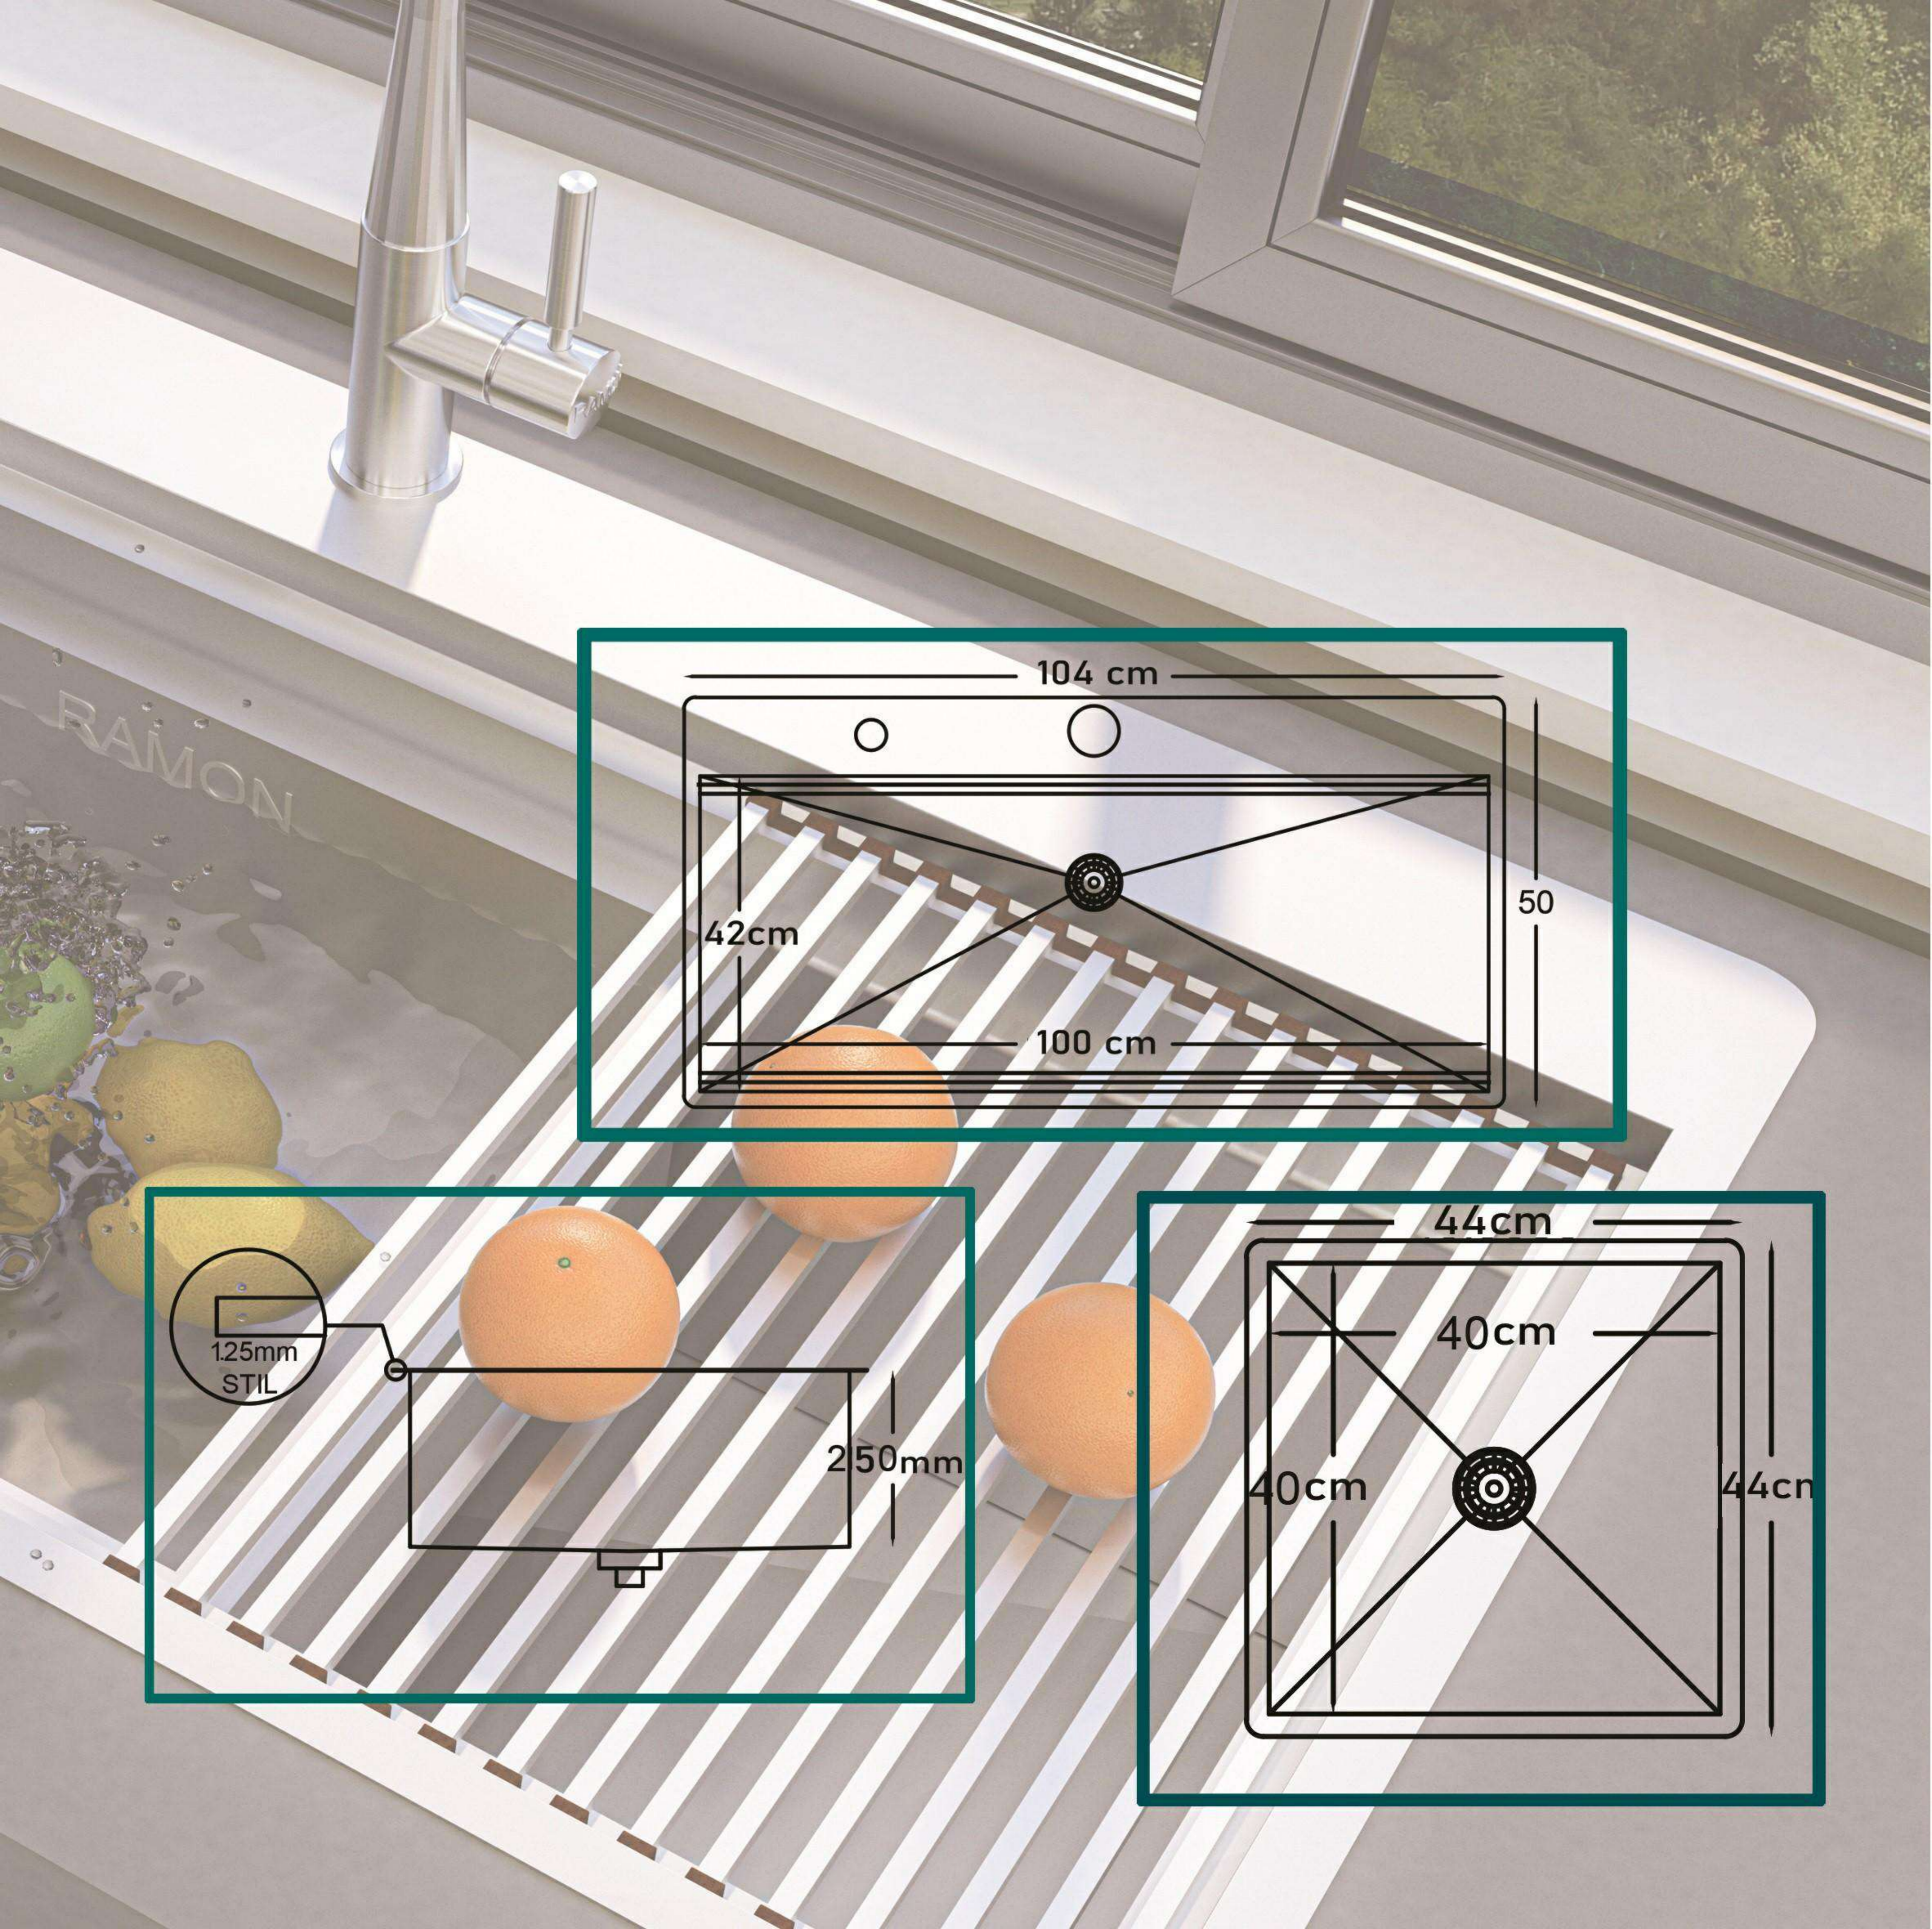

موتور ۴ دور سوپر سایلنت
هودهای مخفی رامون به صورت لمسی و کترلی

RH-811

Cut outside:81.5*26

قاب مشکی
صفحه مشکی

دارای شیشه یکپارچه
دارای هالوژن SMD کم مصرف

RH-812

سینک های پاکسی رامون

طراحی منحصر بفرد / قابلیت چیدمان متفاوت
ضخامت ورق ۲۵ / ۱ / ۲۵ عمق ۲۵
تکنولوژی کشور کره / نظافت آسان
طریقه ی نصب بر روی انواع صفحات کابینت

size:74*50

Depth:25cm

نصب به صورت تو کار
زیر کار و روی صفحه

قابلیت چیدمان مجزا
قابلیت قرارگیری سبد میوه شور داخل لگن

RS-107

size:104*50

Depth:25cm

نصب به صورت تو کار
زیر کار و روی صفحه