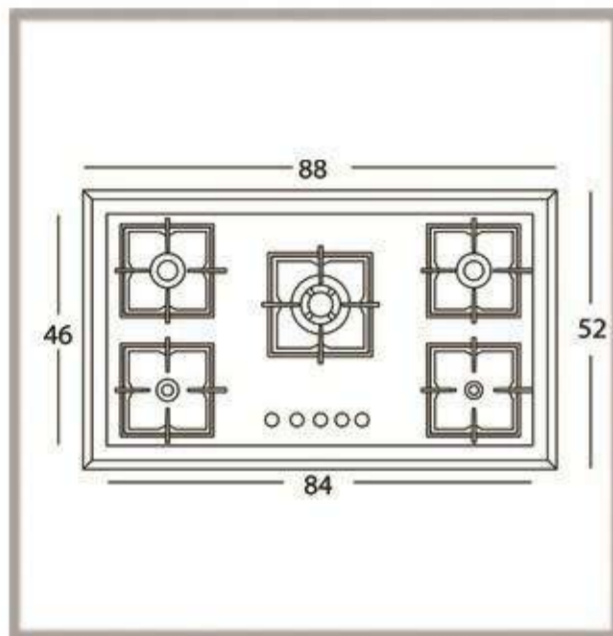

size:88*52

Cut Outsize:84*46 صفحه شیشه ای با کادر طلایی

حداقل آلودگی CO
تست تحمل حرارت شیشه