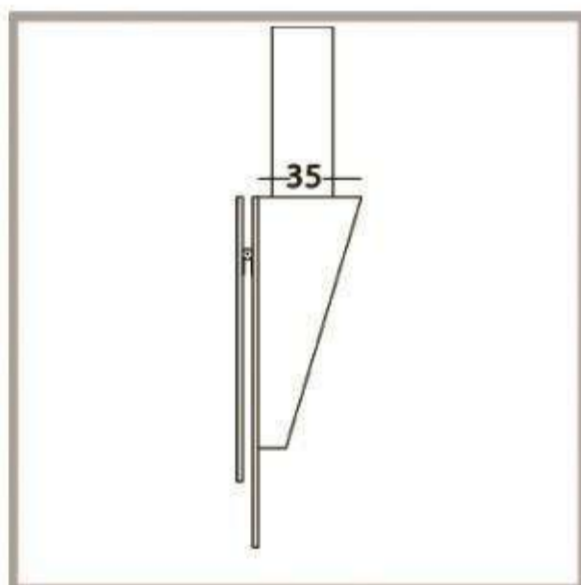

Quality must also considered

size:90
Depth:35

موتور ۴ دور باکالیت
سوپر سایلنت

شیشه سکوریت شده
مقاوم در برابر ضربه و حرارت
ضمانت ۲۵ ماهه از زمان نصب