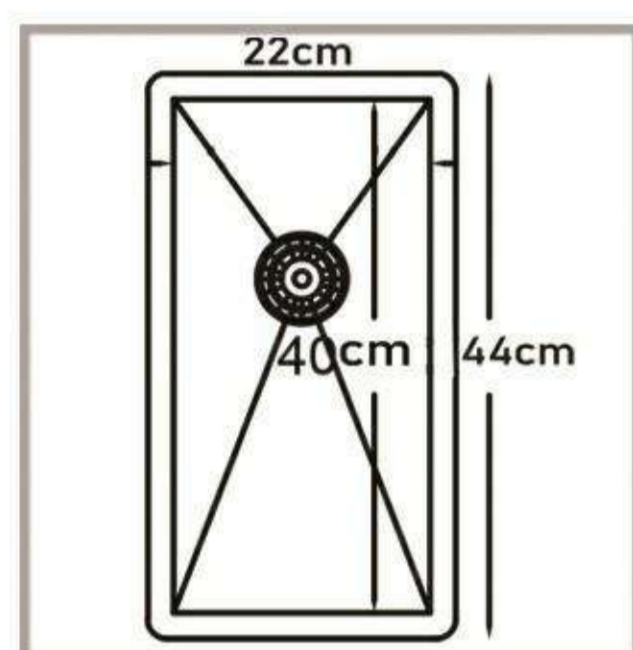

size:40*50

Depth:22

دارای ۶۰ ماه ضمانت
طراحی ، تکنولوژی ساخت و جوش کشور کره

RS-105G

Quality must also considered

size:40*20

Depth:18

نظافت آسان
طریقه نصب بر روی انواع صفحات کابینت

RS-102G

size:40*30

Depth:20

عمق ۲۰ سانتی متر
ورق استینلس استیل با ضخامت ۱/۲۵

RS-103G

RAMON

RAMON

catalog of products
2022