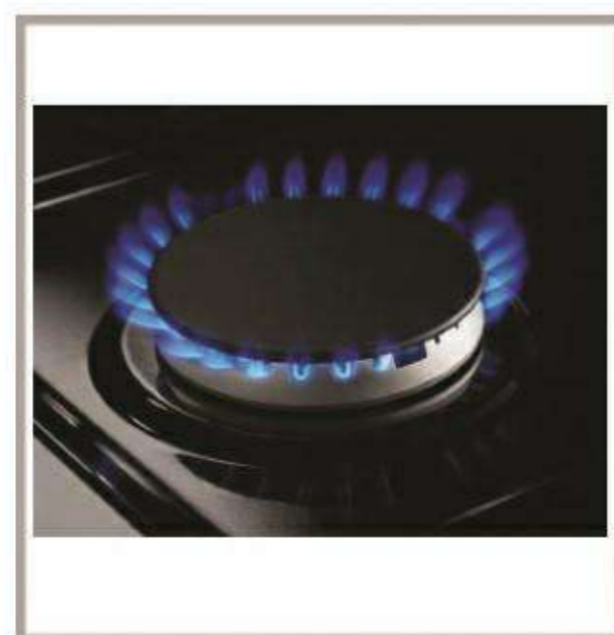

تست تحمل حرارت شیشه
تست تحمل ضربه ی شیشه
تست نشت گاز با دستگاه تمام اتوماتیک

RG-514

size:88*52

Cut Outsize:84*46

صفحه شیشه ای تراشدار

بویین شیر ارکلی اسپانیا
ده سال خدمات پس از فروش

RG-521

Quality must also considered