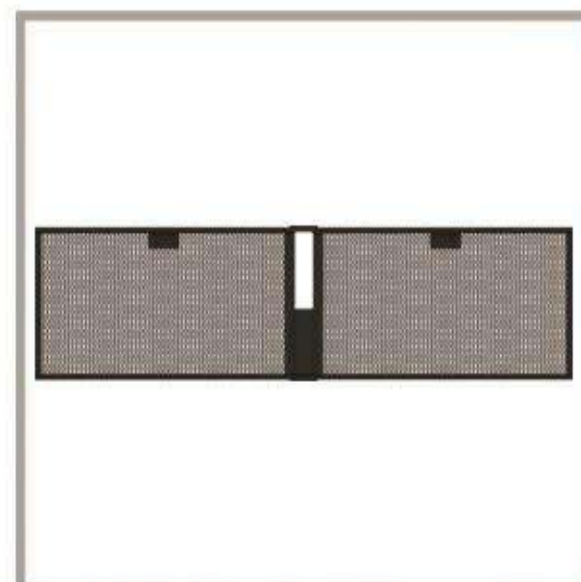

Cut outside:81.5*26

قاب مشکی

صفحه مشکی

موتور ۴ دور سوپر سایلنت

فیلتر استاتیک ضد زنگ با گیره های فلزی