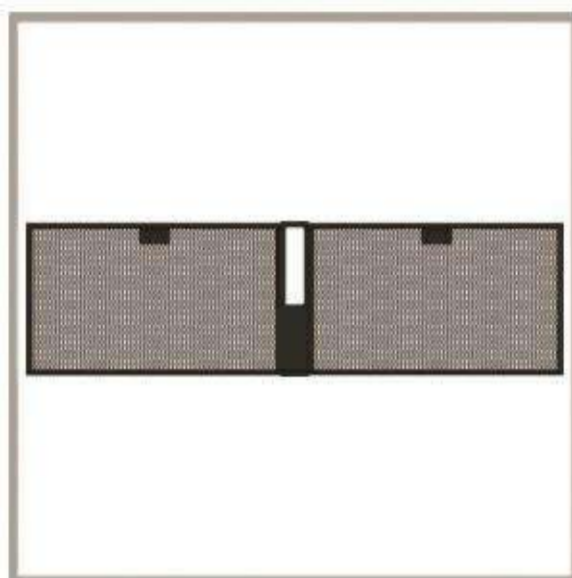

موتور ۴ دور سوپر سایلنت
هودهای مخفی رامون به صورت لمسی و کترلی

RH-811

Cut outside:81.5*26

قاب مشکی
صفحه مشکی

دارای شیشه یکپارچه
دارای هالوژن SMD کم مصرف

RH-812

سینک های پاکسی رامون

طراحی منحصر بفرد / قابلیت چیدمان متفاوت
ضخامت ورق ۲۵ / ۱ / ۲۵ عمق ۲۵
تکنولوژی کشور کره / نظافت آسان
طریقه ی نصب بر روی انواع صفحات کابینت