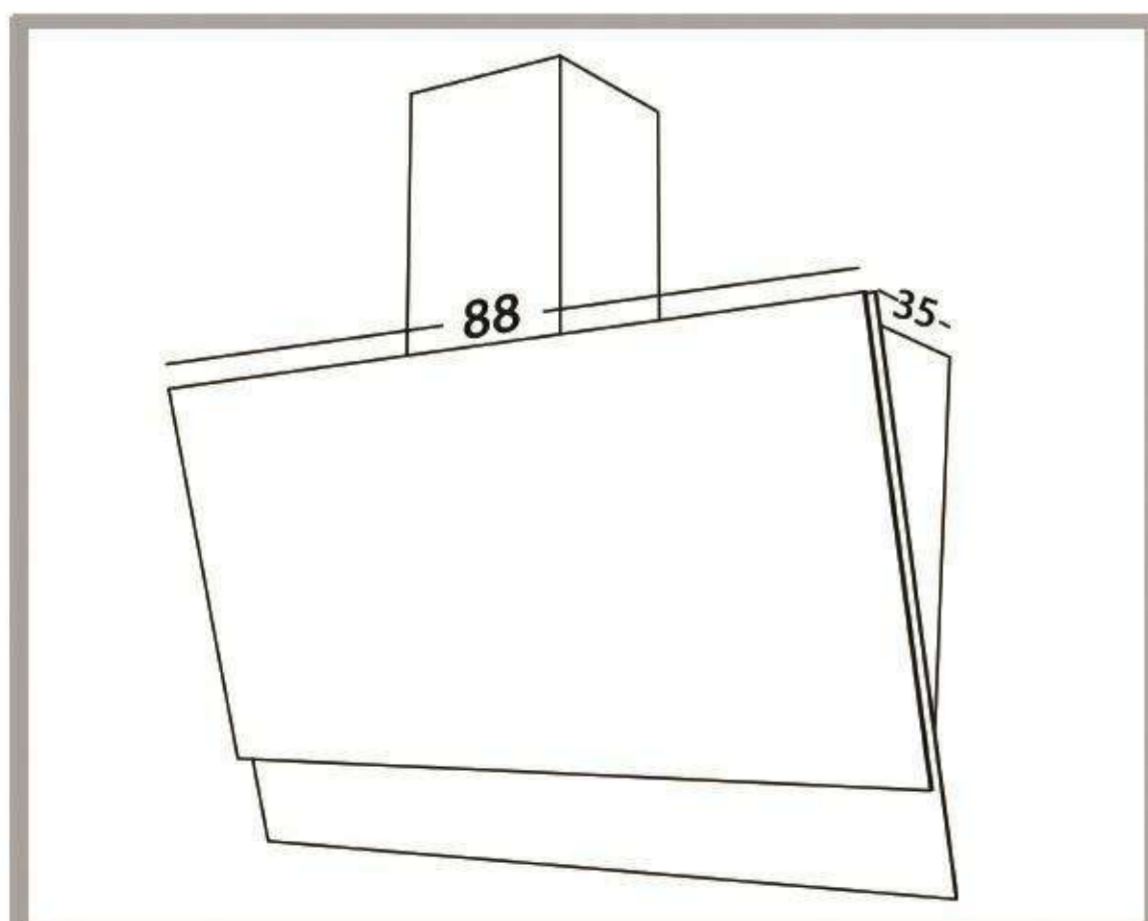

size:88

Depth:35

موتور ۴ دور باکالیت سوپر سایلنت

موتورهای توربو
صفحه لمسی و ریموت کنترل
شیشه سکوریت شده
کمترین لرزش موتور
شیشه های مقاوم در برابر حرارت
قابلیت هم سطح شدن با کابینت
ضمانت ۲۵ ماهه از زمان نصب
درب با جک مکانیکی قابل تنظیم