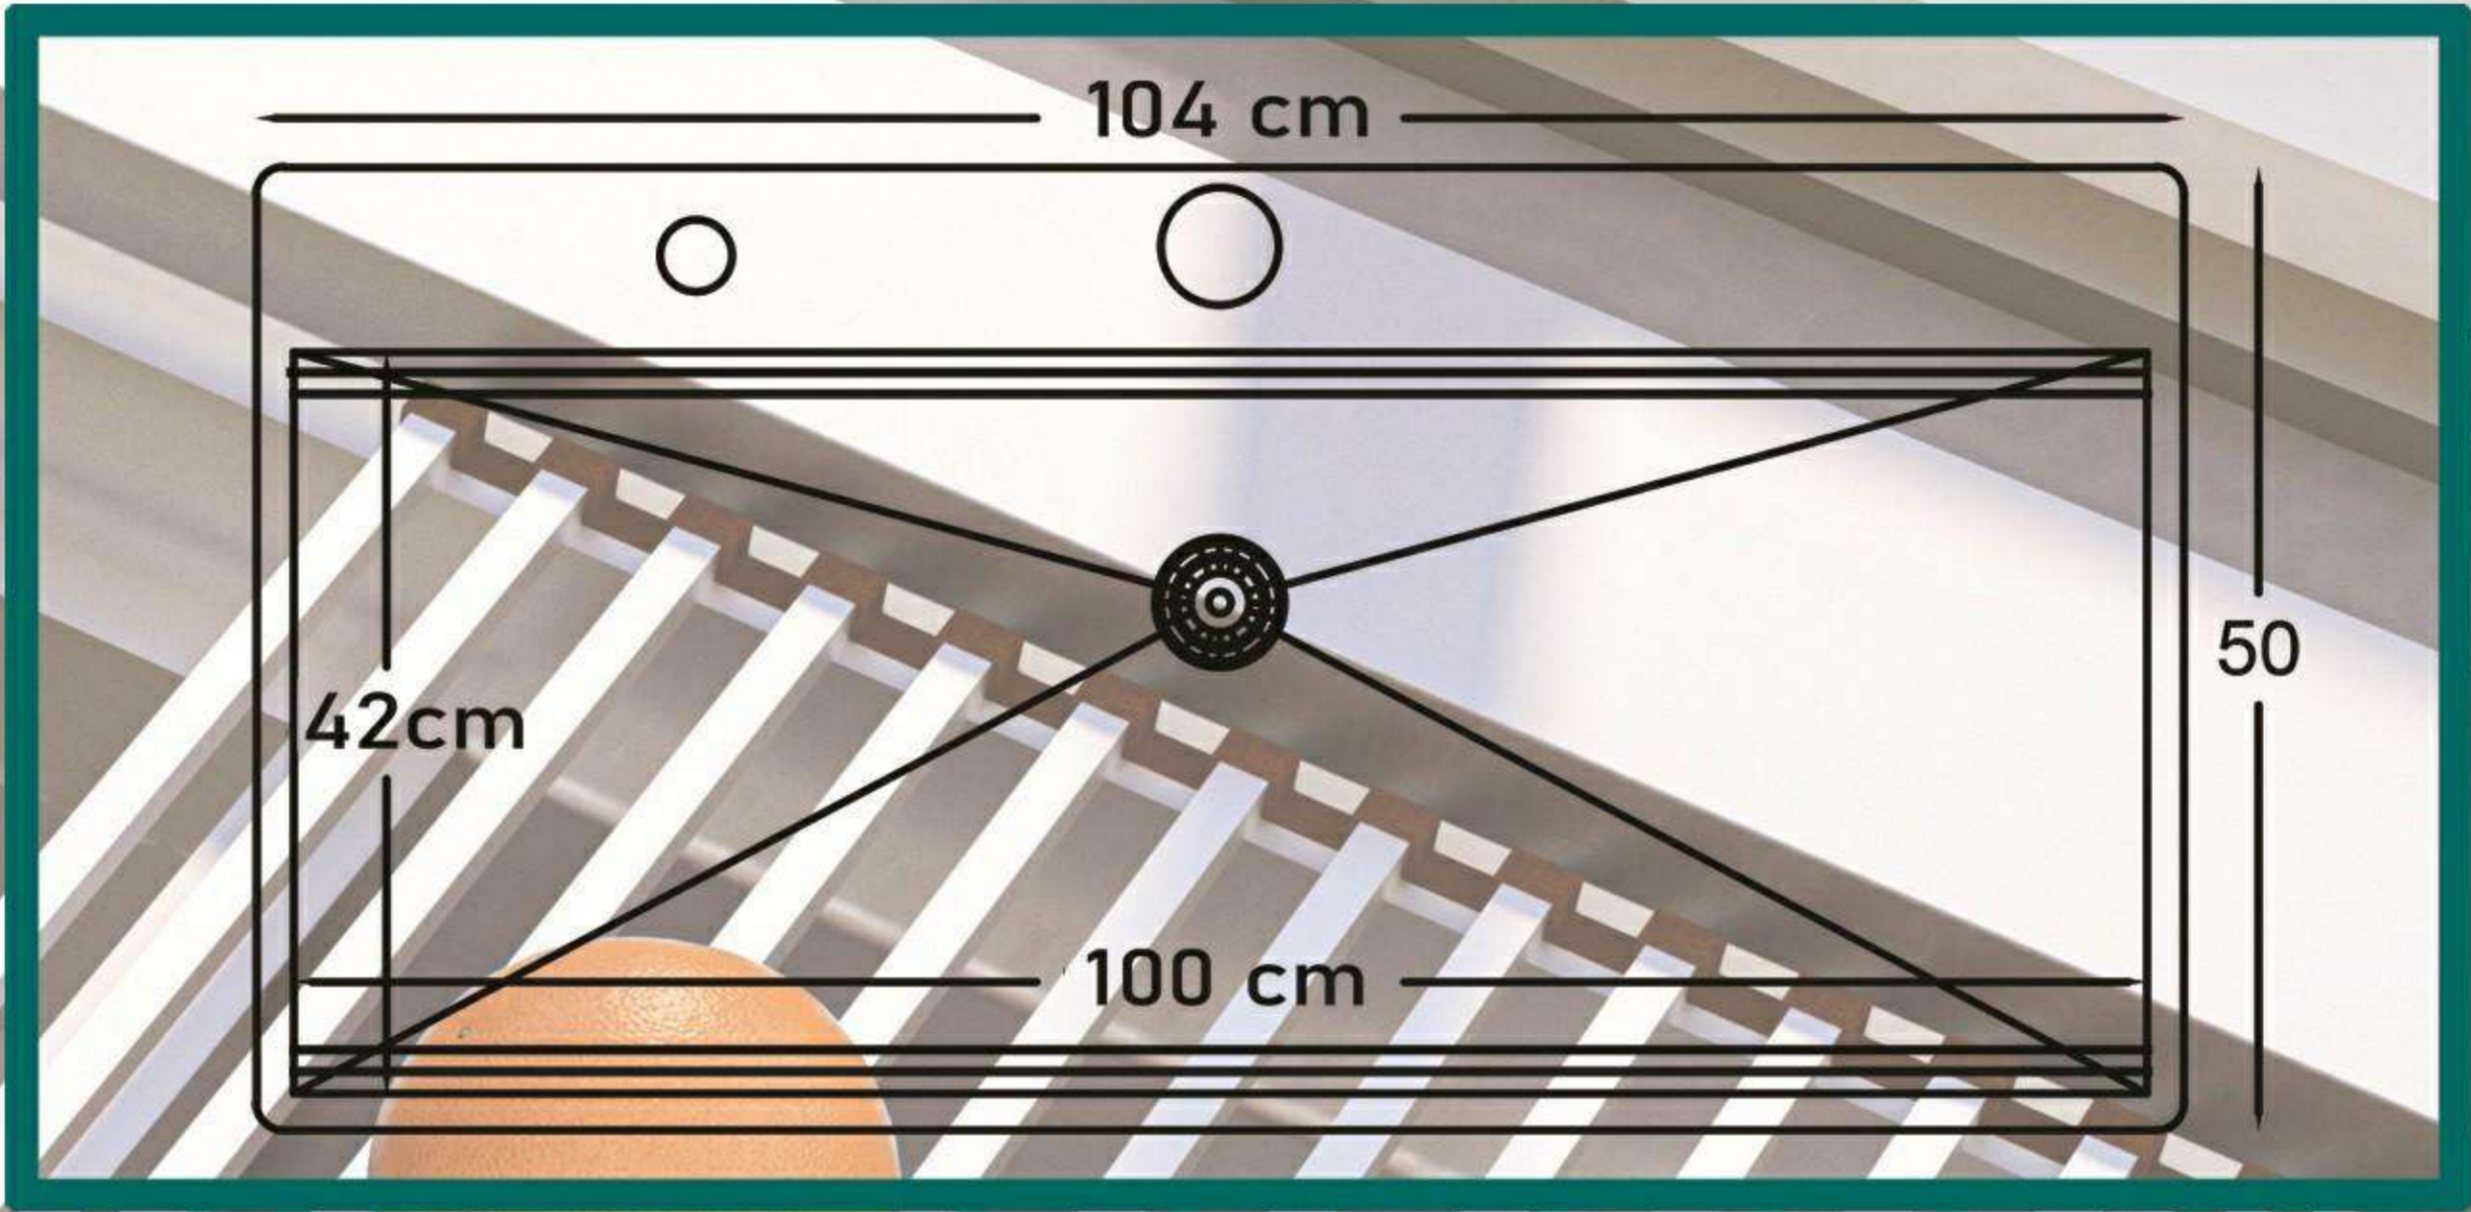

size:90*50
Depth:25cm

نصب به صورت تو کار
زیر کار و روی صفحه

طراحی، تکنولوژی ساخت و ورق کشور کره
دارای ۶۰ ماه ضمانت
ورق استینلس استیل با ضخامت ۱/۲۵
قابلیت نصب روی سنگ طبیعی، کورین
کوارتز و سرامیک

Quality must also considered