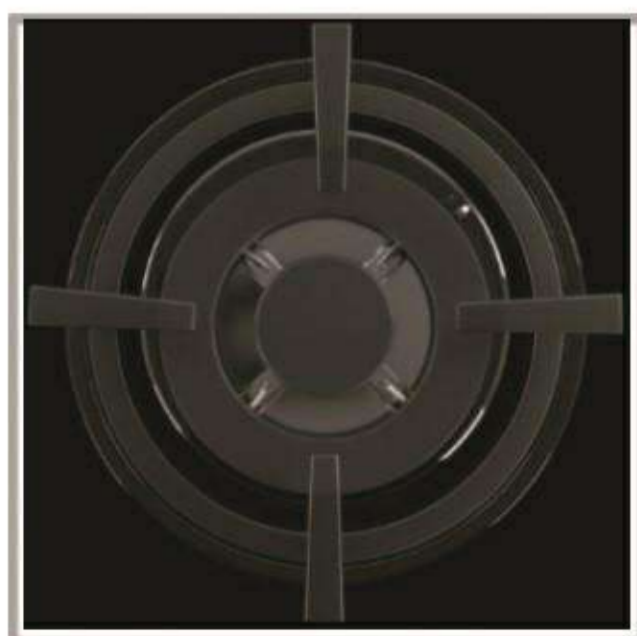

Cut Outsize:57.5*46.5

صفحه شیشه ای تراشدار

بالاترین توان حرارتی متناسب با هر شعله
تست نشت گاز با دستگاه تمام اتوماتیک
حداکثر فاصله بین شعله ها

size:60*52

Cut Outsize:57.5*46.5

صفحه شیشه ای تراشدار

ترموکوبل فوق سریع (سوپر تاپ تایم)
ولوم مقاوم در برابر آلودگی CO
شیشه سکوریت شده مقاوم در برابر حرارات و ضربه