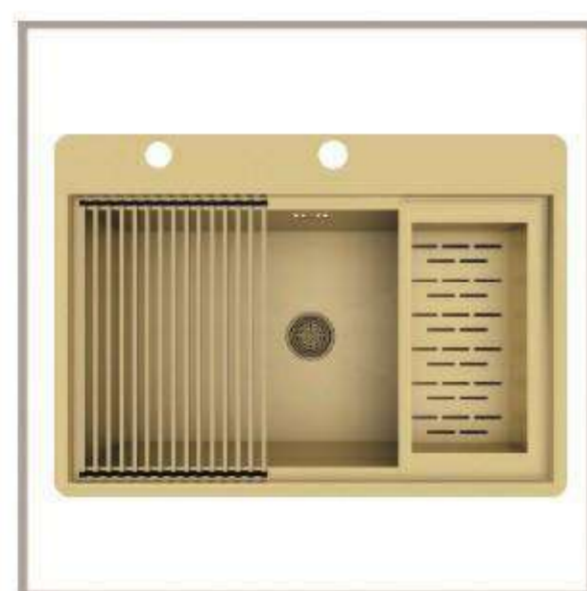

RS-102

size:40*30

Depth:20

عمق ۲۰ سانتی متر
ورق استینلس استیل با ضخامت ۱/۲۵

RS-103

size:90*50
Depth:25cm

نصب به صورت تو کار
زیر کار و روی صفحه

طراحی و تکنولوژی ساخت و جوش کشور کره
دارای ۶ ماه ضمانت
ورق استینلس استیل با ضخامت ۱/۲۵
قابلیت تنظیم ارتفاع اکسسوری
قابلیت نصب روی سنگ طبیعی، کورین،
کوارتز و سرامیک

Quality must also considered

size:74*50
Depth:25cm

نصب به صورت تو کار
زیر کار و روی صفحه

قابلیت چیدمان مجزا
دارای ۶۰ ماه ضمانت
قابلیت قرارگیری سبد میوه شور داخل لگن

RS-107G

size:104*50
Depth:25cm

نصب به صورت تو کار
زیر کار و روی صفحه