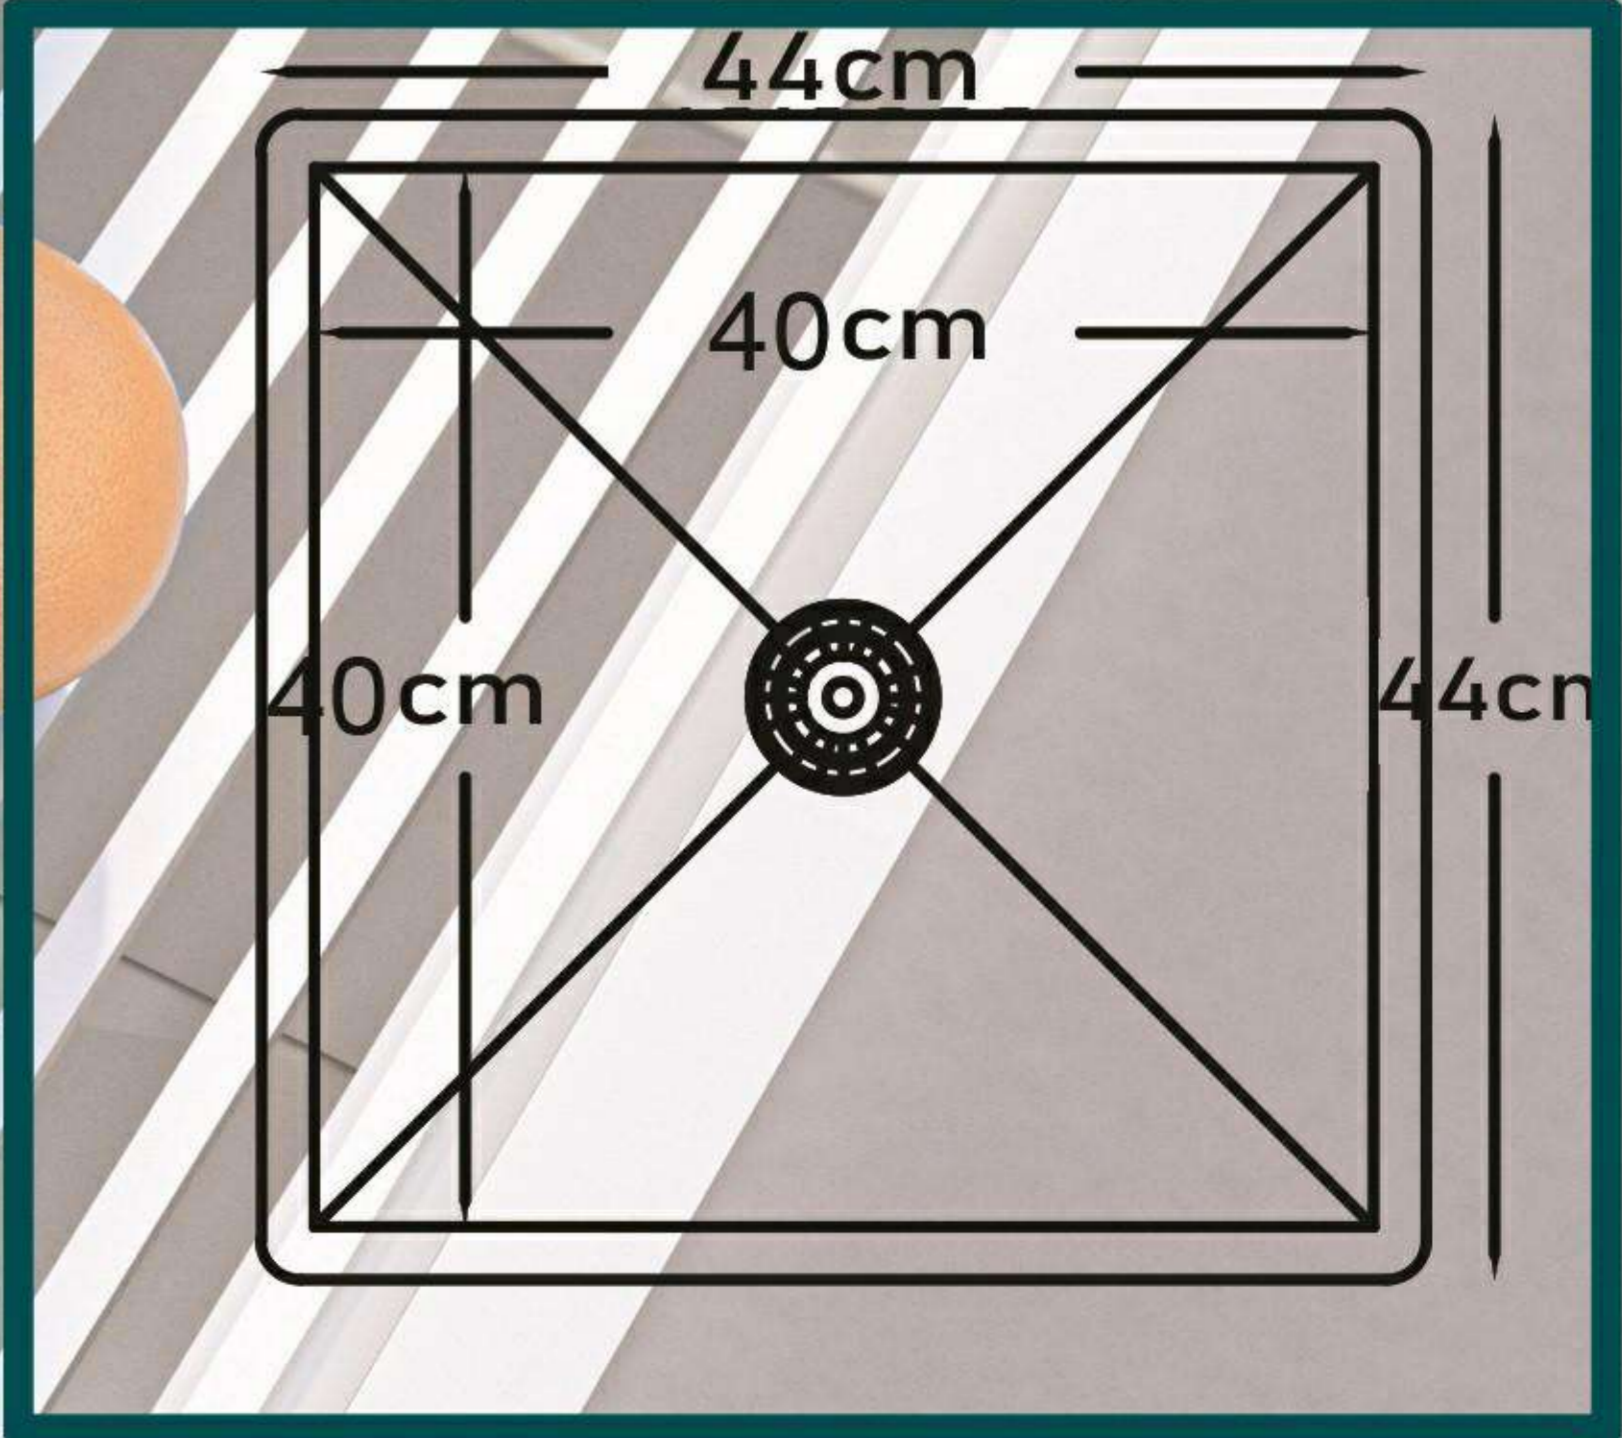

size:90*50
Depth:25cm

نصب به صورت تو کار
زیر کار و روی صفحه

طراحی، تکنولوژی ساخت و ورق کشور کره
دارای ۶۰ ماه ضمانت
ورق استینلس استیل با ضخامت ۱/۲۵
قابلیت نصب روی سنگ طبیعی، کورین
کوارتز و سرامیک

Quality must also considered