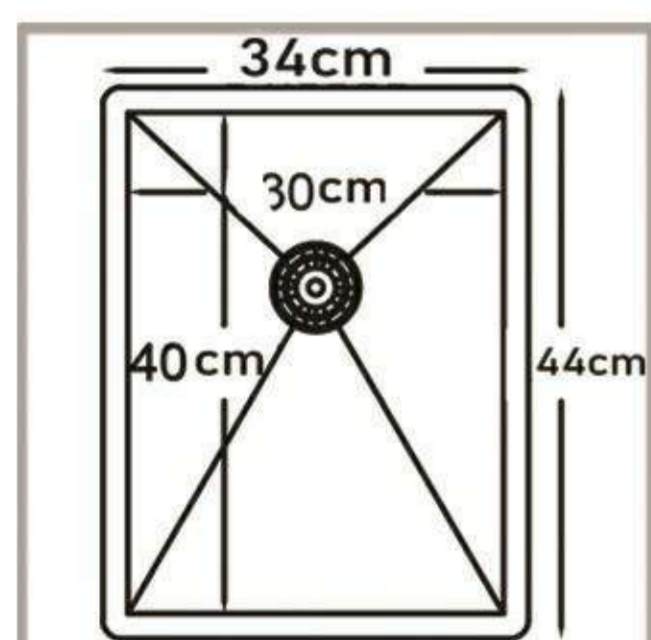

size:40*30

Depth:20

عمق ۲۰ سانتی متر
ورق استینلس استیل با ضخامت ۱/۲۵